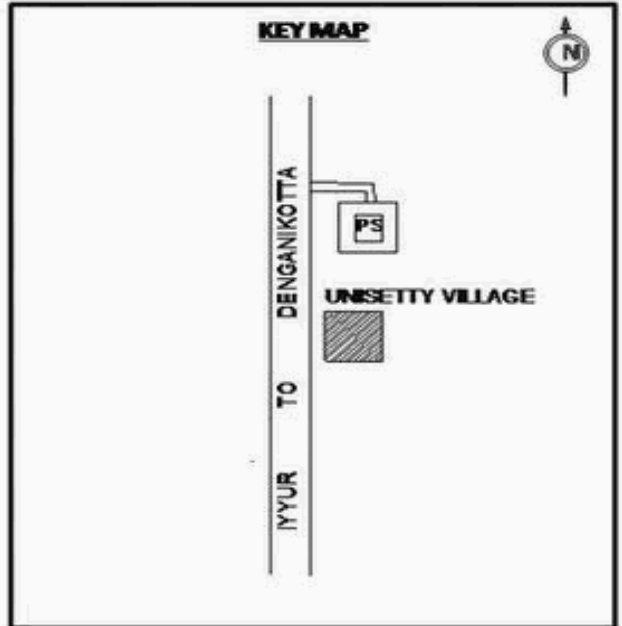

KRISHNAGIRI DISTRICT-கிருஷ்ணகிரி மாவட்டம்
056-THALI ASSEMBLY CONSTITUENCY-- தலி சட்டமன்ற தொகுதி
278 - Panduraj Union Primary School Unichetty Dengankotta 635107
278 - **பாண்டராஜ் ஒன்றிய துவக்கப்பள்ளி உனிசெட்டி டெங்ககோட்டை, கிருஷ்ணகிரி மாவட்டம், 635 107 ..**

56-தனி சட்டமன்ற தொகுதி

வாக்காளர் பட்டியல் - 2017

பாகம் எண் 278

தொடர்ச்சி...

பிரிவு: 1-அனுமந்தபுரம் (வ.கி) மற்றும் (ஊ) உனிசெட்டி வார்டு 1, பின்கோடு : 635107