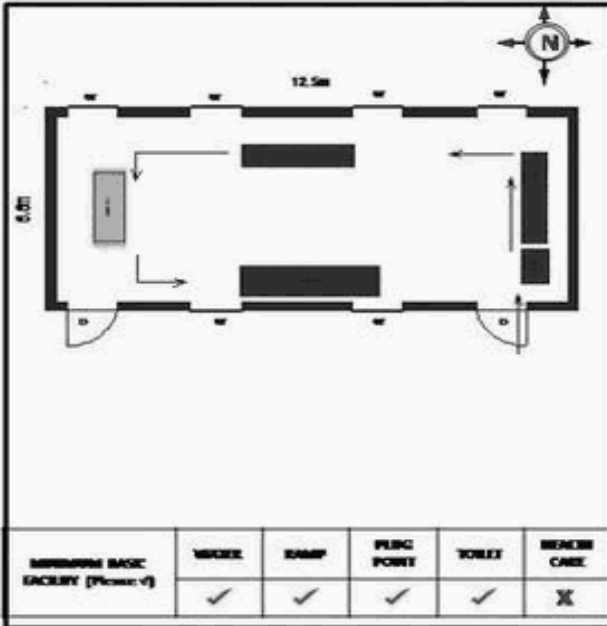

KRISHNAGIRI DISTRICT-கிருஷ்ணகிரி மாவட்டம்
056-THALI ASSEMBLY CONSTITUENCY-- தலி சட்டமன்ற தொகுதி
278 - Panduraj Union Primary School Unichetty Dengankotta 635107
278 - **பாண்டராஜ் ஒன்றிய துவக்கப்பள்ளி உனிசெட்டி டெங்ககோட்டை, கிருஷ்ணகிரி மாவட்டம், 635 107 ..**

56-தனி சட்டமன்ற தொகுதி

வாக்காளர் பட்டியல் - 2017

பாகம் எண் 278

தொடர்ச்சி...

பிரிவு: 1-அனுமந்தபுரம் (வ.கி) மற்றும் (ஊ) உனிசெட்டி வார்டு 1, பின்கோடு : 635107