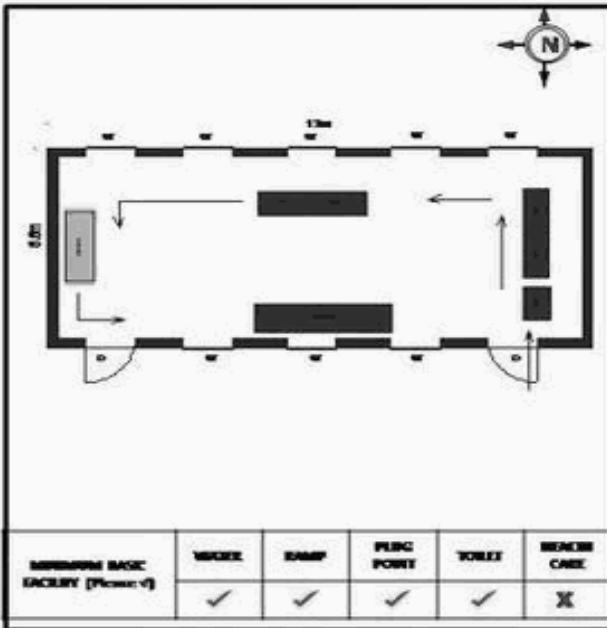

KRISHNAGIRI DISTRICT-கிருஷ்ணகிரி மாவட்டம்
056-THALLI ASSEMBLY CONSTITUENCY – தலி சட்டமன்ற தொகுதி
277 - Panchayat Union Middle School Nemelari Denarikotta 635107
277 - பஞ்சாயத் இடைநிலை துவக்கப்பள்ளி நமலாரி டெனாரிகட்டா 635107.

56-தனி சட்டமன்ற தொகுதி

வாக்காளர் பட்டியல் - 2017

பாகம் எண் 277

தொடர்ச்சி...

பிரிவு: 1-அனுமந்தபுரம் (வ.கி) மற்றும் (ஊ) நமலேரி வார்டு 1, பின்கோடு : 635107