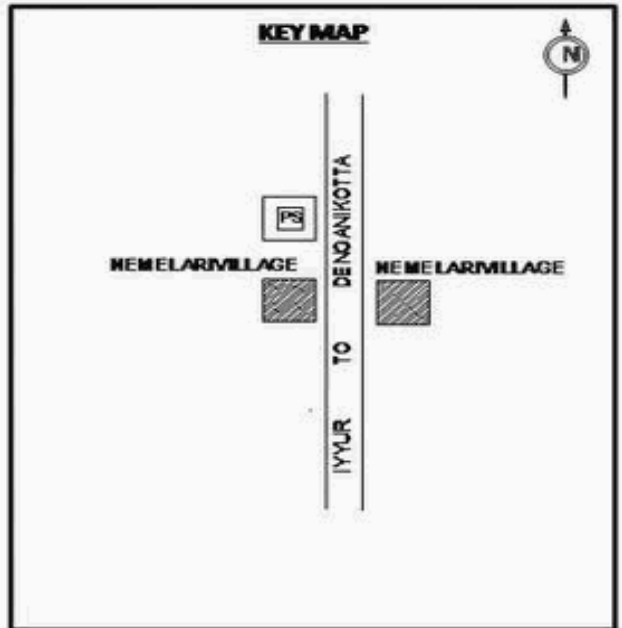

KRISHNAGIRI DISTRICT-கிருஷ்ணகிரி மாவட்டம்
056-THALLI ASSEMBLY CONSTITUENCY – தலி சட்டமன்ற தொகுதி
277 - Panchayat Union Middle School Nemelari Denarikotta 635107
277 - பஞ்சாயத் இடைநிலை துவக்கப்பள்ளி நமலாரி டெனாரிகட்டா 635107.

56-தனி சட்டமன்ற தொகுதி

வாக்காளர் பட்டியல் - 2017

பாகம் எண் 277

தொடர்ச்சி...

பிரிவு: 1-அனுமந்தபுரம் (வ.கி) மற்றும் (ஊ) நமலேரி வார்டு 1, பின்கோடு : 635107