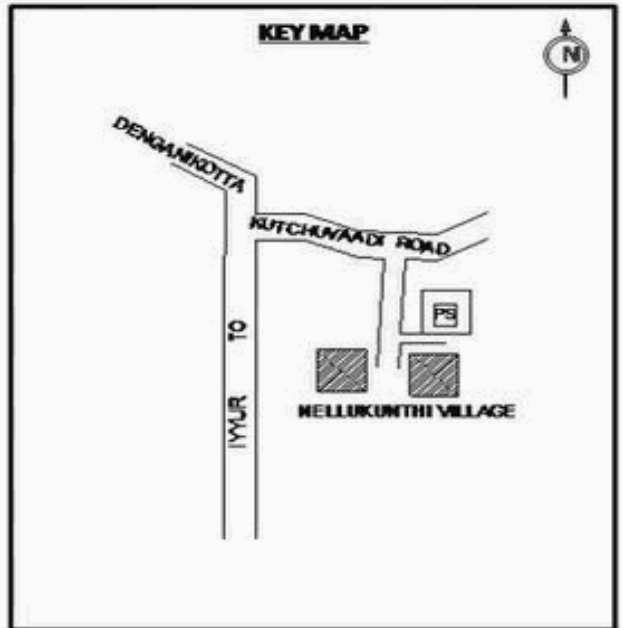

KRISHNAGIRI DISTRICT-கிருஷ்ணகிரி மாவட்டம்
056-THALI ASSEMBLY CONSTITUENCY- தலி சட்டமன்ற தொகுதி
276 - Panchayat Union Middle School Nelli Kurthi Denkanikotta 635107
276 - ஊராட்சி ஒன்றிய ஆவ்வையன்ளி தென்மேல் குந்தளிக்குளம் கோட்டம் - 635107.

56-தனி சட்டமன்ற தொகுதி

வாக்காளர் பட்டியல் - 2018

பாக்கம் எண் 276

பிரிவு: 1-அனுமந்தாபுரம் (வ.கி) மற்றும் (ஊ) திம்மானூர் வார்டு 2, பின்கோடு : 635107

1	ISK1064773 வாக்காளர் பெயர்: அர்ஜீன் தந்தை பெயர்: கணபதி புதிய/பழைய வீட்டு எண்: 1/- வயது: 46 இனம்: ஆண்	2	ISK1064799 வாக்காளர் பெயர்: முத்தம்மாள் கணவர் பெயர்: வீரபத்திரன் புதிய/பழைய வீட்டு எண்: 1/- வயது: 34 இனம்: பெண்	3	ISK1064765 வாக்காளர் பெயர்: லட்சுமி கணவர் பெயர்: அர்ஜீன் புதிய/பழைய வீட்டு எண்: 1/- வயது: 32 இனம்: பெண்
4	ISK1064708 வாக்காளர் பெயர்: செல்வராஜ் தந்தை பெயர்: மாரியப்பன் புதிய/பழைய வீட்டு எண்: 1/73 வயது: 28 இனம்: ஆண்	5	ISK1064807 வாக்காளர் பெயர்: வசந்தா கணவர் பெயர்: முருகன் புதிய/பழைய வீட்டு எண்: 1/- வயது: 28 இனம்: பெண்	6	TN/14/075/0387691 வாக்காளர் பெயர்: ஜமிந்தார் தந்தை பெயர்: சின்னதிம்மராயப்பா புதிய/பழைய வீட்டு எண்: 2-2/NA வயது: 43 இனம்: ஆண்
7	TN/14/075/0387439 வாக்காளர் பெயர்: திம்மைப்பா தந்தை பெயர்: முனியப்பன் புதிய/பழைய வீட்டு எண்: 2-2/NA வயது: 42 இனம்: ஆண்	8	TN/14/075/0387450 வாக்காளர் பெயர்: சின்னதிம்மராயப்பா தந்தை பெயர்: திம்மராயப்பா புதிய/பழைய வீட்டு எண்: 2-3/NA வயது: 71 இனம்: ஆண்	9	TN/14/075/0387445 வாக்காளர் பெயர்: லெட்சுமி கணவர் பெயர்: சின்னதிம்மராயப்பா புதிய/பழைய வீட்டு எண்: 2-3/NA வயது: 62 இனம்: பெண்
10	TN/14/075/0387440 வாக்காளர் பெயர்: முனியப்பன் தந்தை பெயர்: திம்மராயப்பா புதிய/பழைய வீட்டு எண்: 2-4/NA வயது: 68 இனம்: ஆண்	11	TN/14/075/0387438 வாக்காளர் பெயர்: முனிராஜம்மா கணவர் பெயர்: முனியப்பன் புதிய/பழைய வீட்டு எண்: 2-4/NA வயது: 59 இனம்: பெண்	12	TN/14/075/0387436 வாக்காளர் பெயர்: சின்னப்பன் தந்தை பெயர்: திம்மராயப்பா புதிய/பழைய வீட்டு எண்: 2-5/NA வயது: 69 இனம்: ஆண்
13	TN/14/075/0387437 வாக்காளர் பெயர்: வெங்கட்டலெட்சுமி கணவர் பெயர்: சின்னப்பன் புதிய/பழைய வீட்டு எண்: 2-5/NA வயது: 47 இனம்: பெண்	14	TN/14/075/0387350 வாக்காளர் பெயர்: கதிரப்பா தந்தை பெயர்: திம்மராயப்பா புதிய/பழைய வீட்டு எண்: 2-6/NA வயது: 58 இனம்: ஆண்	15	TN/14/075/0387459 வாக்காளர் பெயர்: ஜெயம்மா கணவர் பெயர்: கதிரப்பா புதிய/பழைய வீட்டு எண்: 2-6/NA வயது: 51 இனம்: பெண்
16	TN/14/075/0387702 வாக்காளர் பெயர்: வெங்கட்டராஜ் தந்தை பெயர்: சின்னதிம்மராயப்பா புதிய/பழைய வீட்டு எண்: 2-11/NA வயது: 42 இனம்: ஆண்	17	ISK1064724 வாக்காளர் பெயர்: ராஜகோபால் தந்தை பெயர்: பாலு புதிய/பழைய வீட்டு எண்: 2-25/- வயது: 26 இனம்: ஆண்	18	ISK1064740 வாக்காளர் பெயர்: திம்மராயன் தந்தை பெயர்: நஞ்சுண்டன் புதிய/பழைய வீட்டு எண்: 2-25/NA வயது: 22 இனம்: ஆண்
19	ISK1064716 வாக்காளர் பெயர்: கௌரம்மா கணவர் பெயர்: செல்வராஜ் புதிய/பழைய வீட்டு எண்: 2-34/- வயது: 26 இனம்: பெண்	20	ISK1064757 வாக்காளர் பெயர்: ஐயப்பன் தந்தை பெயர்: ஆண்டியப்பன் புதிய/பழைய வீட்டு எண்: 2-44/- வயது: 24 இனம்: ஆண்	21	ISK1064781 வாக்காளர் பெயர்: ராஜா தந்தை பெயர்: தொட்டண்ணகௌவண்டர் புதிய/பழைய வீட்டு எண்: 2-52/- வயது: 29 இனம்: ஆண்
22	ISK1177534 வாக்காளர் பெயர்: திம்மராஜ் தந்தை பெயர்: முனுசாமி புதிய/பழைய வீட்டு எண்: 4-18/- வயது: 24 இனம்: ஆண்	23	ISK1177542 வாக்காளர் பெயர்: மாதேஷ் தந்தை பெயர்: திம்மண்ணா புதிய/பழைய வீட்டு எண்: 4-70/- வயது: 22 இனம்: ஆண்