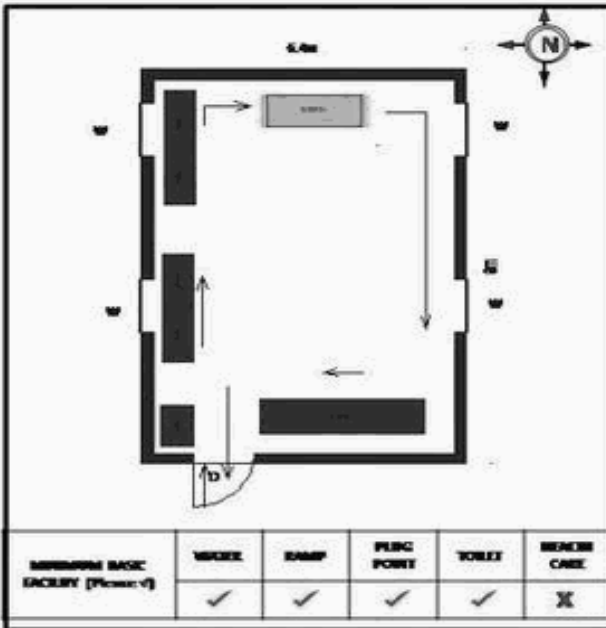

KRISHNAGIRI DISTRICT-கிருஷ்ணகிரி மாவட்டம்
056-THALI ASSEMBLY CONSTITUENCY- தலி சட்டமன்ற தொகுதி
276 - Panchayat Union Middle School Nelli Kurthi Denkanikotta 635107
276 - ஊராட்சி ஒன்றிய ஆவ்வையன்ளி தென்மேல் குந்தளிக்குளம் கோட்டம் - 635107.

56-தனி சட்டமன்ற தொகுதி

வாக்காளர் பட்டியல் - 2018

பாக்கம் எண் 276

பிரிவு: 1-அனுமந்தாபுரம் (வ.கி) மற்றும் (ஊ) திம்மானூர் வார்டு 2, பின்கோடு : 635107

1	ISK1064773 வாக்காளர் பெயர்: அர்ஜீன் தந்தை பெயர்: கணபதி புதிய/பழைய வீட்டு எண்: 1/- வயது: 46 இனம்: ஆண்	2	ISK1064799 வாக்காளர் பெயர்: முத்தம்மாள் கணவர் பெயர்: வீரபத்திரன் புதிய/பழைய வீட்டு எண்: 1/- வயது: 34 இனம்: பெண்	3	ISK1064765 வாக்காளர் பெயர்: லட்சுமி கணவர் பெயர்: அர்ஜீன் புதிய/பழைய வீட்டு எண்: 1/- வயது: 32 இனம்: பெண்
4	ISK1064708 வாக்காளர் பெயர்: செல்வராஜ் தந்தை பெயர்: மாரியப்பன் புதிய/பழைய வீட்டு எண்: 1/73 வயது: 28 இனம்: ஆண்	5	ISK1064807 வாக்காளர் பெயர்: வசந்தா கணவர் பெயர்: முருகன் புதிய/பழைய வீட்டு எண்: 1/- வயது: 28 இனம்: பெண்	6	TN/14/075/0387691 வாக்காளர் பெயர்: ஜமிந்தார் தந்தை பெயர்: சின்னதிம்மராயப்பா புதிய/பழைய வீட்டு எண்: 2-2/NA வயது: 43 இனம்: ஆண்
7	TN/14/075/0387439 வாக்காளர் பெயர்: திம்மைப்பா தந்தை பெயர்: முனியப்பன் புதிய/பழைய வீட்டு எண்: 2-2/NA வயது: 42 இனம்: ஆண்	8	TN/14/075/0387450 வாக்காளர் பெயர்: சின்னதிம்மராயப்பா தந்தை பெயர்: திம்மராயப்பா புதிய/பழைய வீட்டு எண்: 2-3/NA வயது: 71 இனம்: ஆண்	9	TN/14/075/0387445 வாக்காளர் பெயர்: லெட்சுமி கணவர் பெயர்: சின்னதிம்மராயப்பா புதிய/பழைய வீட்டு எண்: 2-3/NA வயது: 62 இனம்: பெண்
10	TN/14/075/0387440 வாக்காளர் பெயர்: முனியப்பன் தந்தை பெயர்: திம்மராயப்பா புதிய/பழைய வீட்டு எண்: 2-4/NA வயது: 68 இனம்: ஆண்	11	TN/14/075/0387438 வாக்காளர் பெயர்: முனிராஜம்மா கணவர் பெயர்: முனியப்பன் புதிய/பழைய வீட்டு எண்: 2-4/NA வயது: 59 இனம்: பெண்	12	TN/14/075/0387436 வாக்காளர் பெயர்: சின்னப்பன் தந்தை பெயர்: திம்மராயப்பா புதிய/பழைய வீட்டு எண்: 2-5/NA வயது: 69 இனம்: ஆண்
13	TN/14/075/0387437 வாக்காளர் பெயர்: வெங்கட்டலெட்சுமி கணவர் பெயர்: சின்னப்பன் புதிய/பழைய வீட்டு எண்: 2-5/NA வயது: 47 இனம்: பெண்	14	TN/14/075/0387350 வாக்காளர் பெயர்: கதிரப்பா தந்தை பெயர்: திம்மராயப்பா புதிய/பழைய வீட்டு எண்: 2-6/NA வயது: 58 இனம்: ஆண்	15	TN/14/075/0387459 வாக்காளர் பெயர்: ஜெயம்மா கணவர் பெயர்: கதிரப்பா புதிய/பழைய வீட்டு எண்: 2-6/NA வயது: 51 இனம்: பெண்
16	TN/14/075/0387702 வாக்காளர் பெயர்: வெங்கட்டராஜ் தந்தை பெயர்: சின்னதிம்மராயப்பா புதிய/பழைய வீட்டு எண்: 2-11/NA வயது: 42 இனம்: ஆண்	17	ISK1064724 வாக்காளர் பெயர்: ராஜகோபால் தந்தை பெயர்: பாலு புதிய/பழைய வீட்டு எண்: 2-25/- வயது: 26 இனம்: ஆண்	18	ISK1064740 வாக்காளர் பெயர்: திம்மராயன் தந்தை பெயர்: நஞ்சுண்டன் புதிய/பழைய வீட்டு எண்: 2-25/NA வயது: 22 இனம்: ஆண்
19	ISK1064716 வாக்காளர் பெயர்: கௌரம்மா கணவர் பெயர்: செல்வராஜ் புதிய/பழைய வீட்டு எண்: 2-34/- வயது: 26 இனம்: பெண்	20	ISK1064757 வாக்காளர் பெயர்: ஐயப்பன் தந்தை பெயர்: ஆண்டியப்பன் புதிய/பழைய வீட்டு எண்: 2-44/- வயது: 24 இனம்: ஆண்	21	ISK1064781 வாக்காளர் பெயர்: ராஜா தந்தை பெயர்: தொட்டண்ணகௌவண்டர் புதிய/பழைய வீட்டு எண்: 2-52/- வயது: 29 இனம்: ஆண்
22	ISK1177534 வாக்காளர் பெயர்: திம்மராஜ் தந்தை பெயர்: முனுசாமி புதிய/பழைய வீட்டு எண்: 4-18/- வயது: 24 இனம்: ஆண்	23	ISK1177542 வாக்காளர் பெயர்: மாதேஷ் தந்தை பெயர்: திம்மண்ணா புதிய/பழைய வீட்டு எண்: 4-70/- வயது: 22 இனம்: ஆண்