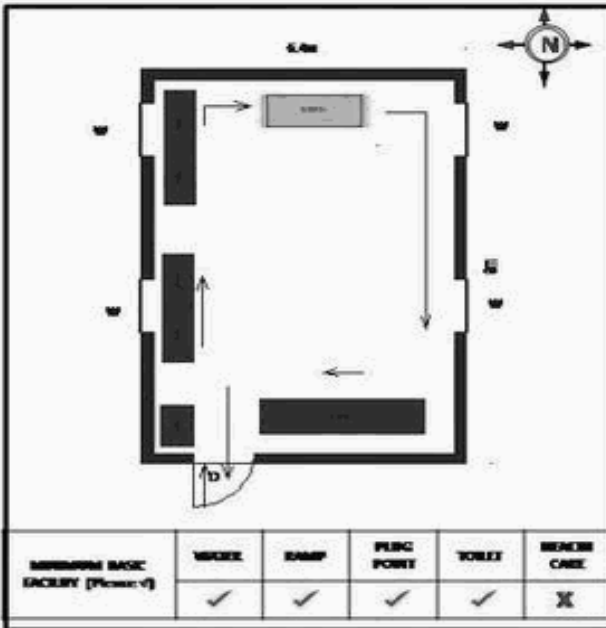

KRISHNAGIRI DISTRICT-கிருஷ்ணகிரி மாவட்டம்
056-THALI ASSEMBLY CONSTITUENCY- தலி சட்டமன்ற தொகுதி
276 - Panchayat Union Middle School Nelli Kurthi Denkanikotta 635107
276 - ஆறுமுகி ஒன்றிய ஆவகம்பங்கள் தென்னை குத்தாடி தேவகனிக் கோட்டம் 635107.

56-தனி சட்டமன்ற தொகுதி

வாக்காளர் பட்டியல் - 2017

பாகம் எண் 276

பிரிவு: 1-அனுமந்தாபுரம் (வ.கி) மற்றும் (ஊ) திம்மானூர் வார்டு 2, பின்கோடு : 635107

1	ISK1064773 வாக்காளர் பெயர்: அர்ஜீன் தந்தை பெயர்: கணபதி புதியபழைய வீட்டு எண்: 1/- வயது: 45 இனம்: ஆண்	2	ISK1064799 வாக்காளர் பெயர்: முத்தம்மாள் கணவர் பெயர்: வீரபத்திரன் புதியபழைய வீட்டு எண்: 1/- வயது: 33 இனம்: பெண்	3	ISK1064765 வாக்காளர் பெயர்: லட்சுமி கணவர் பெயர்: அர்ஜீன் புதியபழைய வீட்டு எண்: 1/- வயது: 31 இனம்: பெண்
4	ISK1064708 வாக்காளர் பெயர்: செல்வராஜ் தந்தை பெயர்: மாரியப்பன் புதியபழைய வீட்டு எண்: 1/73 வயது: 27 இனம்: ஆண்	5	ISK1064807 வாக்காளர் பெயர்: வசந்தா கணவர் பெயர்: முருகன் புதியபழைய வீட்டு எண்: 1/- வயது: 27 இனம்: பெண்	6	TN/14/075/0387691 வாக்காளர் பெயர்: ஜமின்தார் தந்தை பெயர்: சின்னதிம்மராயப்பா புதியபழைய வீட்டு எண்: 2-2/NA வயது: 42 இனம்: ஆண்
7	TN/14/075/0387439 வாக்காளர் பெயர்: திம்மைப்பா தந்தை பெயர்: முனியப்பன் புதியபழைய வீட்டு எண்: 2-2/NA வயது: 41 இனம்: ஆண்	8	TN/14/075/0387450 வாக்காளர் பெயர்: சின்னதிம்மராயப்பா தந்தை பெயர்: திம்மராயப்பா புதியபழைய வீட்டு எண்: 2-3/NA வயது: 70 இனம்: ஆண்	9	TN/14/075/0387445 வாக்காளர் பெயர்: லெட்சுமி கணவர் பெயர்: சின்னதிம்மராயப்பா புதியபழைய வீட்டு எண்: 2-3/NA வயது: 61 இனம்: பெண்
10	TN/14/075/0387440 வாக்காளர் பெயர்: முனியப்பன் தந்தை பெயர்: திம்மராயப்பா புதியபழைய வீட்டு எண்: 2-4/NA வயது: 67 இனம்: ஆண்	11	TN/14/075/0387438 வாக்காளர் பெயர்: முனிராஜம்மா கணவர் பெயர்: முனியப்பன் புதியபழைய வீட்டு எண்: 2-4/NA வயது: 58 இனம்: பெண்	12	TN/14/075/0387436 வாக்காளர் பெயர்: சின்னப்பன் தந்தை பெயர்: திம்மராயப்பா புதியபழைய வீட்டு எண்: 2-5/NA வயது: 68 இனம்: ஆண்
13	TN/14/075/0387437 வாக்காளர் பெயர்: வெங்கட்டலெட்சுமி கணவர் பெயர்: சின்னப்பன் புதியபழைய வீட்டு எண்: 2-5/NA வயது: 46 இனம்: பெண்	14	TN/14/075/0387350 வாக்காளர் பெயர்: கதிரப்பா தந்தை பெயர்: திம்மராயப்பா புதியபழைய வீட்டு எண்: 2-6/NA வயது: 57 இனம்: ஆண்	15	TN/14/075/0387459 வாக்காளர் பெயர்: ஜெயம்மா கணவர் பெயர்: கதிரப்பா புதியபழைய வீட்டு எண்: 2-6/NA வயது: 50 இனம்: பெண்
16	TN/14/075/0387702 வாக்காளர் பெயர்: வெங்கட்டராஜ் தந்தை பெயர்: சின்னதிம்மராயப்பா புதியபழைய வீட்டு எண்: 2-11/NA வயது: 41 இனம்: ஆண்	17	ISK1064724 வாக்காளர் பெயர்: ராஜகோபால் தந்தை பெயர்: பாலு புதியபழைய வீட்டு எண்: 2-25/- வயது: 25 இனம்: ஆண்	18	ISK1064740 வாக்காளர் பெயர்: திம்மராயன் தந்தை பெயர்: நஞ்சுண்டன் புதியபழைய வீட்டு எண்: 2-25/NA வயது: 21 இனம்: ஆண்
19	ISK1064716 வாக்காளர் பெயர்: கௌரம்மா கணவர் பெயர்: செல்வராஜ் புதியபழைய வீட்டு எண்: 2-34/- வயது: 25 இனம்: பெண்	20	ISK1064757 வாக்காளர் பெயர்: ஐயப்பன் தந்தை பெயர்: ஆண்டியப்பன் புதியபழைய வீட்டு எண்: 2-44/- வயது: 23 இனம்: ஆண்	21	CMD2912525 வாக்காளர் பெயர்: சரஸ்வதி கணவர் பெயர்: மாதேசன் புதியபழைய வீட்டு எண்: 2-52/NA வயது: 30 இனம்: பெண்
22	ISK1064781 வாக்காளர் பெயர்: ராஜா தந்தை பெயர்: தொட்டண்ணகௌண்டர் புதியபழைய வீட்டு எண்: 2-52/- வயது: 28 இனம்: ஆண்	23	ISK1177534 வாக்காளர் பெயர்: திம்மராஜ் தந்தை பெயர்: முனுசாமி புதியபழைய வீட்டு எண்: 4-18/- வயது: 23 இனம்: ஆண்	24	ISK1177542 வாக்காளர் பெயர்: மாதேஷ் தந்தை பெயர்: திம்மண்ணா புதியபழைய வீட்டு எண்: 4-70/- வயது: 21 இனம்: ஆண்