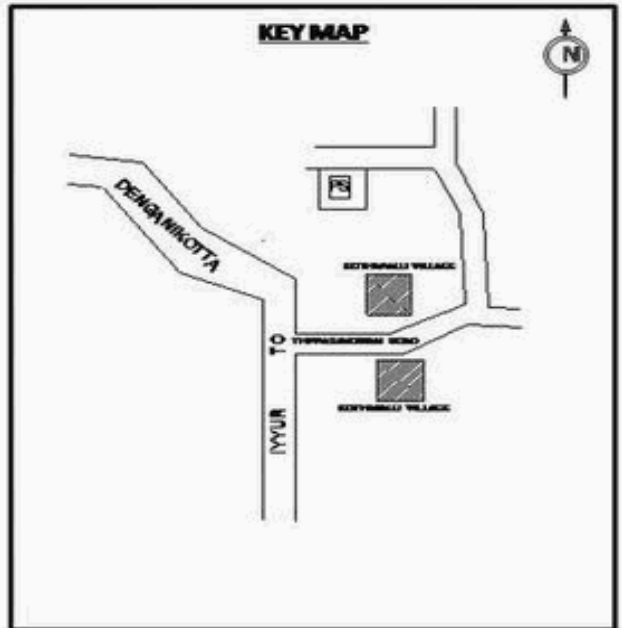

KRISHNAGIRI DISTRICT-கிருஷ்ணகிரி மாவட்டம்
056-THALLI ASSEMBLY CONSTITUENCY- தலி சட்டமன்ற தொகுதி
274 - Panchayat Union Primary School Kothapalli Denkanikota 635107
274 - ஸ்கூலின் ஒன்றிய துவக்கப்பள்ளி கோத்தபள்ளி தேன்கனிகாசனம் 635107

56-தனி சட்டமன்ற தொகுதி

வாக்காளர் பட்டியல் - 2018

பாகம் எண் 274

தொடர்ச்சி...

பிரிவு: 1-அனுமந்தபுரம் (வ.கி) மற்றும் (ஊ) அனுமந்தபுரம் வார்டு 1, பின்கோடு : 635107