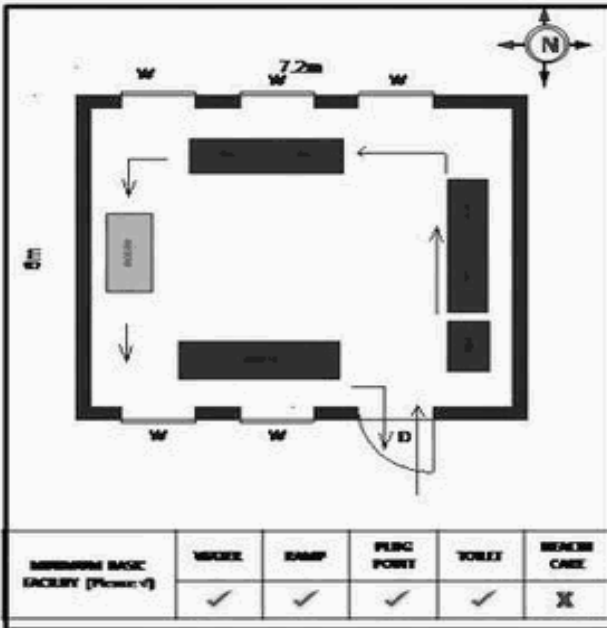

KRISHNAGIRI DISTRICT-கிருஷ்ணகிரி மாவட்டம்
056-THALLI ASSEMBLY CONSTITUENCY- தலி சட்டமன்ற தொகுதி
274 - Panchayat Union Primary School Kothapalli Denkanikota 635107
274 - ஸ்கூலின் ஒன்றிய துவக்கப்பள்ளி கோத்தபள்ளி தேன்கனிகாசனம் 635107

56-தனி சட்டமன்ற தொகுதி

வாக்காளர் பட்டியல் - 2018

பாகம் எண் 274

தொடர்ச்சி...

பிரிவு: 1-அனுமந்தபுரம் (வ.கி) மற்றும் (ஊ) அனுமந்தபுரம் வார்டு 1, பின்கோடு : 635107