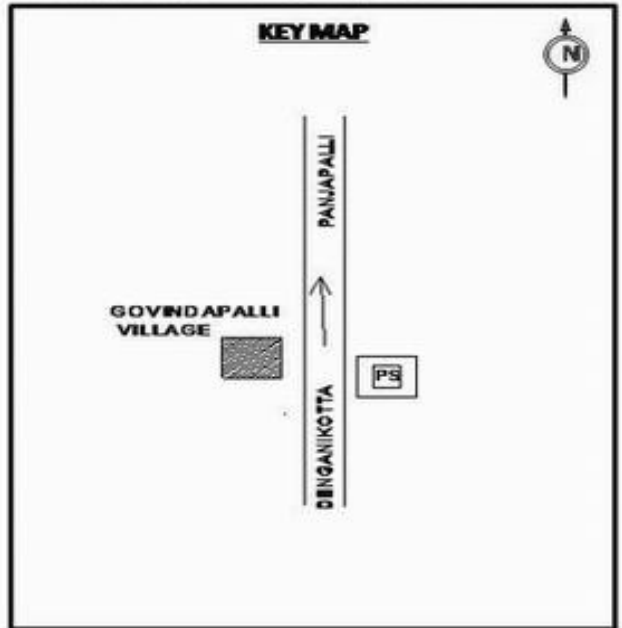

KRISHNAGIRI DISTRICT-கிருஷ்ணகிரி மாவட்டம்
056-THALLI ASSEMBLY CONSTITUENCY- தாலி சட்டமன்ற தொகுதி
272 - Panchayat Union Primary School Govindapalli Denkanikota 635107
272 - பஞ்சாயத்தி ஒன்றியப் புவியியல் தலைநகரம் கோவிந்தப்பள்ளி கிருஷ்ணகிரி மாவட்டம், 635107

56-தனி சட்டமன்ற தொகுதி

வாக்காளர் பட்டியல் - 2017

பாகம் எண் 272

தொடர்ச்சி...

பிரிவு: 1-ரத்தனகிரி (வ.கி) மற்றும் (ஊ) கோவிந்தப்பள்ளி வார்டு 3 , பின்கோடு : 635107

1	ISK0950261 வாக்காளர் பெயர்: தீபா கணவர் பெயர்: வரதன் புதியபழைய வீட்டு எண்: A4-38/- வயது: 23 இனம்: பெண்	2	ISK0950022 வாக்காளர் பெயர்: கோவிந்தராஜ் தந்தை பெயர்: பொன்னேப்பா புதியபழைய வீட்டு எண்: 1/1 வயது: 54 இனம்: ஆண்	3	ISK0950725 வாக்காளர் பெயர்: திம்மராஜ் தந்தை பெயர்: சாத்தப்பன் புதியபழைய வீட்டு எண்: 1/1 வயது: 49 இனம்: ஆண்
4	ISK0950444 வாக்காளர் பெயர்: எல்லப்பா தந்தை பெயர்: சாக்கப்பன் புதியபழைய வீட்டு எண்: 1/1 வயது: 46 இனம்: ஆண்	5	ISK0950253 வாக்காளர் பெயர்: சேகர் தந்தை பெயர்: கரியப்பன் புதியபழைய வீட்டு எண்: 1/3-58A வயது: 45 இனம்: ஆண்	6	ISK1063502 வாக்காளர் பெயர்: கவிதா கணவர் பெயர்: முருகன் புதியபழைய வீட்டு எண்: 1/- வயது: 39 இனம்: பெண்
7	ISK1063510 வாக்காளர் பெயர்: சுப்பிரமணி தந்தை பெயர்: வெங்கடேஷ் புதியபழைய வீட்டு எண்: 1/- வயது: 39 இனம்: ஆண்	8	ISK1063460 வாக்காளர் பெயர்: வல்லி கணவர் பெயர்: அர்ஜுன் புதியபழைய வீட்டு எண்: 1/- வயது: 32 இனம்: பெண்	9	ISK1063403 வாக்காளர் பெயர்: செல்வி கணவர் பெயர்: சசிசுமார் புதியபழைய வீட்டு எண்: 1/49-64 வயது: 29 இனம்: பெண்
10	ISK0950147 வாக்காளர் பெயர்: வெங்கட்ராமன் தந்தை பெயர்: வெங்கடசப்பன் புதியபழைய வீட்டு எண்: 1/22-B வயது: 27 இனம்: ஆண்	11	ISK0950683 வாக்காளர் பெயர்: சக்திவேல் தந்தை பெயர்: சேட்டு புதியபழைய வீட்டு எண்: 1/4-13A வயது: 26 இனம்: ஆண்	12	ISK0950220 வாக்காளர் பெயர்: சரோஜா தந்தை பெயர்: நாராயண ஆச்சாரி புதியபழைய வீட்டு எண்: 1/1-113 வயது: 25 இனம்: பெண்
13	ISK1063429 வாக்காளர் பெயர்: மணிகண்டன் தாய் பெயர்: வள்ளி புதியபழைய வீட்டு எண்: 1/3-47 வயது: 25 இனம்: ஆண்	14	ISK1063494 வாக்காளர் பெயர்: முருகம்மாள் கணவர் பெயர்: வீரமணி புதியபழைய வீட்டு எண்: 1/- வயது: 24 இனம்: பெண்	15	ISK1063445 வாக்காளர் பெயர்: சிவன் தந்தை பெயர்: வள்ளி புதியபழைய வீட்டு எண்: 1/3-47 வயது: 23 இனம்: ஆண்
16	ISK1283373 வாக்காளர் பெயர்: அஸ்வினி கணவர் பெயர்: சக்திவேல் புதியபழைய வீட்டு எண்: 1/- வயது: 28 இனம்: பெண்	17	ISK1283498 வாக்காளர் பெயர்: நரசிம்மன் தந்தை பெயர்: ஐயப்பன் புதியபழைய வீட்டு எண்: 1/- வயது: 23 இனம்: ஆண்	18	ISK1283514 வாக்காளர் பெயர்: சத்தியராஜ் தந்தை பெயர்: சேகர் புதியபழைய வீட்டு எண்: 1/- வயது: 20 இனம்: ஆண்
19	ISK0969089 வாக்காளர் பெயர்: அலமேலு தந்தை பெயர்: கோவிந்தராஜ் புதியபழைய வீட்டு எண்: 1-1/NA வயது: 49 இனம்: ஆண்	20	ISK1063486 வாக்காளர் பெயர்: ராஜம்மாள் கணவர் பெயர்: எல்லப்பா புதியபழைய வீட்டு எண்: 1-1/- வயது: 34 இனம்: பெண்	21	ISK1368828 வாக்காளர் பெயர்: காளியம்மா கணவர் பெயர்: மணிகண்டன் புதியபழைய வீட்டு எண்: 1-3/- வயது: 19 இனம்: பெண்
22	ISK0653212 வாக்காளர் பெயர்: மாதப்பன் தந்தை பெயர்: நஞ்சுண்டன் புதியபழைய வீட்டு எண்: 1-11/1-4 வயது: 31 இனம்: பெண்	23	ISK1368794 வாக்காளர் பெயர்: ஆஷா கணவர் பெயர்: வெங்கட்ராமன் புதியபழைய வீட்டு எண்: 1-22/- வயது: 19 இனம்: பெண்	24	ISK1368836 வாக்காளர் பெயர்: அம்ரேசன் தந்தை பெயர்: சந்திரன் புதியபழைய வீட்டு எண்: 1-27/- வயது: 21 இனம்: ஆண்
25	ISK0950741 வாக்காளர் பெயர்: முனிராஜ் தந்தை பெயர்: குண்டன் புதியபழைய வீட்டு எண்: 1-40/- வயது: 30 இனம்: ஆண்	26	ISK1397694 வாக்காளர் பெயர்: காவேரி கணவர் பெயர்: முரளி புதியபழைய வீட்டு எண்: 1-73/1-45 வயது: 22 இனம்: பெண்	27	ISK0950477 வாக்காளர் பெயர்: மல்லன் தந்தை பெயர்: பெரியமல்லன் புதியபழைய வீட்டு எண்: 1-85/- வயது: 49 இனம்: ஆண்
28	ISK0950188 வாக்காளர் பெயர்: காந்தம்மாள் கணவர் பெயர்: நாராயணசாமி புதியபழைய வீட்டு எண்: 1-113/1 வயது: 59 இனம்: பெண்	29	ISK1283316 வாக்காளர் பெயர்: நாராயண ஆச்சாரி தந்தை பெயர்: வெங்கட்ராம ஆச்சாரி புதியபழைய வீட்டு எண்: 1-113/- வயது: 72 இனம்: ஆண்	30	CMD3216033 வாக்காளர் பெயர்: ஜெயவேல் தந்தை பெயர்: கதிரியப்பன் புதியபழைய வீட்டு எண்: 1A/NA வயது: 30 இனம்: ஆண்