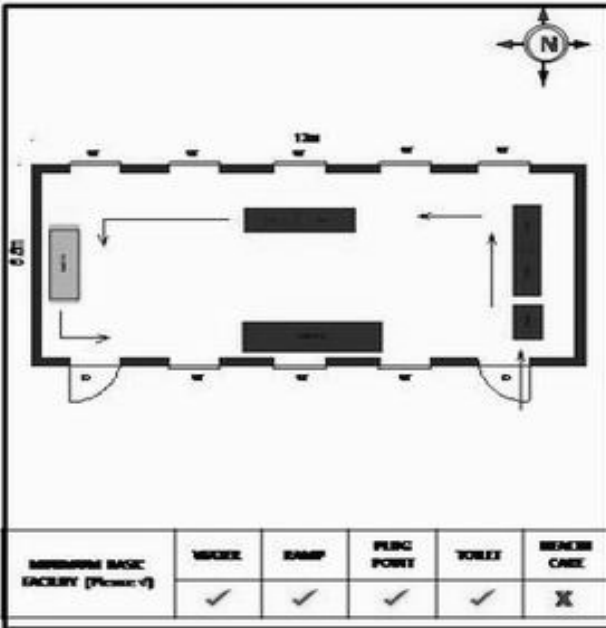

KRISHNAGIRI DISTRICT-கிருஷ்ணகிரி மாவட்டம்
056-THALLI ASSEMBLY CONSTITUENCY- தாலி சட்டமன்ற தொகுதி
272 - Panchayat Union Primary School Govindapalli Denkanikota 635107
272 - பஞ்சாயத்தி ஒன்றியப் புவியியல் தலைநகரம் கோவிந்தப்பள்ளி கிருஷ்ணகிரி மாவட்டம், 635107

56-தனி சட்டமன்ற தொகுதி

வாக்காளர் பட்டியல் - 2017

பாகம் எண் 272

தொடர்ச்சி...

பிரிவு: 1-ரத்தனகிரி (வ.கி) மற்றும் (ஊ) கோவிந்தப்பள்ளி வார்டு 3 , பின்கோடு : 635107

1	ISK0950261 வாக்காளர் பெயர்: தீபா கணவர் பெயர்: வரதன் புதியபழைய வீட்டு எண்: A4-38/- வயது: 23 இனம்: பெண்	2	ISK0950022 வாக்காளர் பெயர்: கோவிந்தராஜ் தந்தை பெயர்: பொன்னேப்பா புதியபழைய வீட்டு எண்: 1/1 வயது: 54 இனம்: ஆண்	3	ISK0950725 வாக்காளர் பெயர்: திம்மராஜ் தந்தை பெயர்: சாத்தப்பன் புதியபழைய வீட்டு எண்: 1/1 வயது: 49 இனம்: ஆண்
4	ISK0950444 வாக்காளர் பெயர்: எல்லப்பா தந்தை பெயர்: சாக்கப்பன் புதியபழைய வீட்டு எண்: 1/1 வயது: 46 இனம்: ஆண்	5	ISK0950253 வாக்காளர் பெயர்: சேகர் தந்தை பெயர்: கரியப்பன் புதியபழைய வீட்டு எண்: 1/3-58A வயது: 45 இனம்: ஆண்	6	ISK1063502 வாக்காளர் பெயர்: கவிதா கணவர் பெயர்: முருகன் புதியபழைய வீட்டு எண்: 1/- வயது: 39 இனம்: பெண்
7	ISK1063510 வாக்காளர் பெயர்: சுப்பிரமணி தந்தை பெயர்: வெங்கடேஷ் புதியபழைய வீட்டு எண்: 1/- வயது: 39 இனம்: ஆண்	8	ISK1063460 வாக்காளர் பெயர்: வல்லி கணவர் பெயர்: அர்ஜுன் புதியபழைய வீட்டு எண்: 1/- வயது: 32 இனம்: பெண்	9	ISK1063403 வாக்காளர் பெயர்: செல்வி கணவர் பெயர்: சசிசுமார் புதியபழைய வீட்டு எண்: 1/49-64 வயது: 29 இனம்: பெண்
10	ISK0950147 வாக்காளர் பெயர்: வெங்கட்ராமன் தந்தை பெயர்: வெங்கடசப்பன் புதியபழைய வீட்டு எண்: 1/22-B வயது: 27 இனம்: ஆண்	11	ISK0950683 வாக்காளர் பெயர்: சக்திவேல் தந்தை பெயர்: சேட்டு புதியபழைய வீட்டு எண்: 1/4-13A வயது: 26 இனம்: ஆண்	12	ISK0950220 வாக்காளர் பெயர்: சரோஜா தந்தை பெயர்: நாராயண ஆச்சாரி புதியபழைய வீட்டு எண்: 1/1-113 வயது: 25 இனம்: பெண்
13	ISK1063429 வாக்காளர் பெயர்: மணிகண்டன் தாய் பெயர்: வள்ளி புதியபழைய வீட்டு எண்: 1/3-47 வயது: 25 இனம்: ஆண்	14	ISK1063494 வாக்காளர் பெயர்: முருகம்மாள் கணவர் பெயர்: வீரமணி புதியபழைய வீட்டு எண்: 1/- வயது: 24 இனம்: பெண்	15	ISK1063445 வாக்காளர் பெயர்: சிவன் தந்தை பெயர்: வள்ளி புதியபழைய வீட்டு எண்: 1/3-47 வயது: 23 இனம்: ஆண்
16	ISK1283373 வாக்காளர் பெயர்: அஸ்வினி கணவர் பெயர்: சக்திவேல் புதியபழைய வீட்டு எண்: 1/- வயது: 28 இனம்: பெண்	17	ISK1283498 வாக்காளர் பெயர்: நரசிம்மன் தந்தை பெயர்: ஐயப்பன் புதியபழைய வீட்டு எண்: 1/- வயது: 23 இனம்: ஆண்	18	ISK1283514 வாக்காளர் பெயர்: சத்தியராஜ் தந்தை பெயர்: சேகர் புதியபழைய வீட்டு எண்: 1/- வயது: 20 இனம்: ஆண்
19	ISK0969089 வாக்காளர் பெயர்: அலமேலு தந்தை பெயர்: கோவிந்தராஜ் புதியபழைய வீட்டு எண்: 1-1/NA வயது: 49 இனம்: ஆண்	20	ISK1063486 வாக்காளர் பெயர்: ராஜம்மாள் கணவர் பெயர்: எல்லப்பா புதியபழைய வீட்டு எண்: 1-1/- வயது: 34 இனம்: பெண்	21	ISK1368828 வாக்காளர் பெயர்: காளியம்மா கணவர் பெயர்: மணிகண்டன் புதியபழைய வீட்டு எண்: 1-3/- வயது: 19 இனம்: பெண்
22	ISK0653212 வாக்காளர் பெயர்: மாதப்பன் தந்தை பெயர்: நஞ்சுண்டன் புதியபழைய வீட்டு எண்: 1-11/1-4 வயது: 31 இனம்: பெண்	23	ISK1368794 வாக்காளர் பெயர்: ஆஷா கணவர் பெயர்: வெங்கட்ராமன் புதியபழைய வீட்டு எண்: 1-22/- வயது: 19 இனம்: பெண்	24	ISK1368836 வாக்காளர் பெயர்: அம்ரேசன் தந்தை பெயர்: சந்திரன் புதியபழைய வீட்டு எண்: 1-27/- வயது: 21 இனம்: ஆண்
25	ISK0950741 வாக்காளர் பெயர்: முனிராஜ் தந்தை பெயர்: குண்டன் புதியபழைய வீட்டு எண்: 1-40/- வயது: 30 இனம்: ஆண்	26	ISK1397694 வாக்காளர் பெயர்: காவேரி கணவர் பெயர்: முரளி புதியபழைய வீட்டு எண்: 1-73/1-45 வயது: 22 இனம்: பெண்	27	ISK0950477 வாக்காளர் பெயர்: மல்லன் தந்தை பெயர்: பெரியமல்லன் புதியபழைய வீட்டு எண்: 1-85/- வயது: 49 இனம்: ஆண்
28	ISK0950188 வாக்காளர் பெயர்: காந்தம்மாள் கணவர் பெயர்: நாராயணசாமி புதியபழைய வீட்டு எண்: 1-113/1 வயது: 59 இனம்: பெண்	29	ISK1283316 வாக்காளர் பெயர்: நாராயண ஆச்சாரி தந்தை பெயர்: வெங்கட்ராம ஆச்சாரி புதியபழைய வீட்டு எண்: 1-113/- வயது: 72 இனம்: ஆண்	30	CMD3216033 வாக்காளர் பெயர்: ஜெயவேல் தந்தை பெயர்: கதிரியப்பன் புதியபழைய வீட்டு எண்: 1A/NA வயது: 30 இனம்: ஆண்