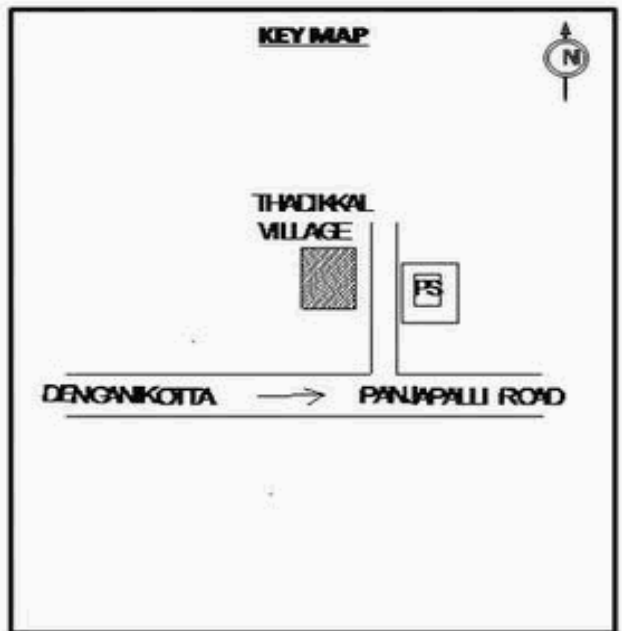

KRISHNAGIRI DISTRICT-கிருஷ்ணகிரி மாவட்டம்
056-THALI ASSEMBLY CONSTITUENCY- தலி சட்டமன்ற தொகுதி
271 - Panchayat Union Primary School Thadikal Denkanikotta 635107
271 - ஊராட்சி ஒன்றிய துவக்கப்பள்ளி தடிகல் டென்கனிகட்டை 635107.

56-தனி சட்டமன்ற தொகுதி

வாக்காளர் பட்டியல் - 2018

பாகம் எண் 271

தொடர்ச்சி...

பிரிவு: 1-ரத்தனகிரி (வ.கி) மற்றும் (ஊ) தடிக்கல் வார்டு 4 , பின்கோடு : 635107

1	ISK0949867 வாக்காளர் பெயர்: சின்னபுள்ள கணவர் பெயர்: கோவிந்தராஜ் புதிய/பழைய வீட்டு எண்: 1/1 வயது: 65 இனம்: பெண்	2	ISK1063593 வாக்காளர் பெயர்: வரதன் தந்தை பெயர்: நல்லப்பா புதிய/பழைய வீட்டு எண்: 1/- வயது: 64 இனம்: ஆண்	3	TN/14/075/0381453 வாக்காளர் பெயர்: சிக்கலிங்கி கணவர் பெயர்: நஞ்சன் புதிய/பழைய வீட்டு எண்: 1/NA வயது: 59 இனம்: பெண்
4	ISK0949685 வாக்காளர் பெயர்: கண்ணமமாள் கணவர் பெயர்: கரியப்பா புதிய/பழைய வீட்டு எண்: 1/NA வயது: 59 இனம்: பெண்	5	TN/14/075/0381039 வாக்காளர் பெயர்: முனியப்பன் தந்தை பெயர்: மாரப்பா புதிய/பழைய வீட்டு எண்: 1/- வயது: 58 இனம்: ஆண்	6	ISK0949917 வாக்காளர் பெயர்: லட்சுமியம்மாள் கணவர் பெயர்: முத்தப்பா புதிய/பழைய வீட்டு எண்: 1/NA வயது: 55 இனம்: பெண்
7	ISK0950311 வாக்காளர் பெயர்: ராணி கணவர் பெயர்: கரியப்பன் புதிய/பழைய வீட்டு எண்: 1/NA வயது: 48 இனம்: பெண்	8	TN/14/075/0381420 வாக்காளர் பெயர்: முனிராஜ் தந்தை பெயர்: திம்மப்பா புதிய/பழைய வீட்டு எண்: 1/- வயது: 48 இனம்: ஆண்	9	ISK0949891 வாக்காளர் பெயர்: வள்ளியம்மாள் கணவர் பெயர்: மாரியப்பா புதிய/பழைய வீட்டு எண்: 1/NA வயது: 45 இனம்: பெண்
10	ISK0950394 வாக்காளர் பெயர்: ரத்னா கணவர் பெயர்: நாகராஜ் புதிய/பழைய வீட்டு எண்: 1/NA வயது: 42 இனம்: பெண்	11	ISK0949701 வாக்காளர் பெயர்: திம்மத்தா கணவர் பெயர்: திம்மராயன் புதிய/பழைய வீட்டு எண்: 1/NA வயது: 40 இனம்: பெண்	12	ISK0949719 வாக்காளர் பெயர்: வள்ளியம்மாள் கணவர் பெயர்: வெங்கடசாமி புதிய/பழைய வீட்டு எண்: 1/NA வயது: 35 இனம்: பெண்
13	ISK1397611 வாக்காளர் பெயர்: நாகராஜ் தந்தை பெயர்: செல்லப்பன் புதிய/பழைய வீட்டு எண்: 1/- வயது: 30 இனம்: ஆண்	14	ISK0104117 வாக்காளர் பெயர்: ரகு தந்தை பெயர்: முத்தன் புதிய/பழைய வீட்டு எண்: 1/NA வயது: 30 இனம்: ஆண்	15	ISK1063866 வாக்காளர் பெயர்: மல்லேசன் தந்தை பெயர்: முத்துபசப்பா புதிய/பழைய வீட்டு எண்: 1/86-68 வயது: 29 இனம்: ஆண்
16	ISK0950139 வாக்காளர் பெயர்: சங்கர் தந்தை பெயர்: முனிராஜ் புதிய/பழைய வீட்டு எண்: 1/NA வயது: 26 இனம்: ஆண்	17	ISK1063833 வாக்காளர் பெயர்: மல்லிகம்மா கணவர் பெயர்: மல்லேஷ் புதிய/பழைய வீட்டு எண்: 1/86-68 வயது: 26 இனம்: பெண்	18	ISK1283183 வாக்காளர் பெயர்: லட்சுமி கணவர் பெயர்: செல்வராஜ் புதிய/பழைய வீட்டு எண்: 1/- வயது: 26 இனம்: பெண்
19	ISK1063858 வாக்காளர் பெயர்: ராஜ்குமார் தந்தை பெயர்: முத்துபசப்பா புதிய/பழைய வீட்டு எண்: 1/86-68 வயது: 25 இனம்: ஆண்	20	ISK1063817 வாக்காளர் பெயர்: நாகராஜ் தந்தை பெயர்: பசப்பா புதிய/பழைய வீட்டு எண்: 1/2-170 வயது: 24 இனம்: ஆண்	21	ISK1063676 வாக்காளர் பெயர்: குணவதி தந்தை பெயர்: சுகந்திரம் புதிய/பழைய வீட்டு எண்: 1/- வயது: 24 இனம்: பெண்
22	ISK0949826 வாக்காளர் பெயர்: ஈஸ்வரன் தந்தை பெயர்: பைரப்பன் புதிய/பழைய வீட்டு எண்: 1/1 வயது: 24 இனம்: ஆண்	23	ISK1063809 வாக்காளர் பெயர்: சாந்தி கணவர் பெயர்: சிவருத்திரன் புதிய/பழைய வீட்டு எண்: 1/2-70 வயது: 23 இனம்: பெண்	24	ISK1063874 வாக்காளர் பெயர்: சென்னபசப்பா தந்தை பெயர்: ராஜ்குமார் புதிய/பழைய வீட்டு எண்: 1/86-68 வயது: 23 இனம்: பெண்
25	ISK1499300 வாக்காளர் பெயர்: ராஜம்மா கணவர் பெயர்: எல்லப்பா புதிய/பழைய வீட்டு எண்: 1-1/- வயது: 36 இனம்: பெண்	26	CMD1602325 வாக்காளர் பெயர்: வள்ளி கணவர் பெயர்: சுந்தரேசன் புதிய/பழைய வீட்டு எண்: 1-4/NA வயது: 46 இனம்: பெண்	27	ISK1473024 வாக்காளர் பெயர்: செல்வம் தந்தை பெயர்: வெங்கடேசன் புதிய/பழைய வீட்டு எண்: 1-4/NA வயது: 22 இனம்: ஆண்
28	ISK0949636 வாக்காளர் பெயர்: லக்கம்மா கணவர் பெயர்: சிவராஜ் புதிய/பழைய வீட்டு எண்: 1-5/1-5 வயது: 30 இனம்: பெண்	29	ISK1217827 வாக்காளர் பெயர்: மல்லம்மா கணவர் பெயர்: சங்கரப்பா புதிய/பழைய வீட்டு எண்: 1-7/- வயது: 62 இனம்: பெண்	30	ISK0949818 வாக்காளர் பெயர்: விஜயா கணவர் பெயர்: முனியப்பன் புதிய/பழைய வீட்டு எண்: 1-7/NA வயது: 30 இனம்: பெண்