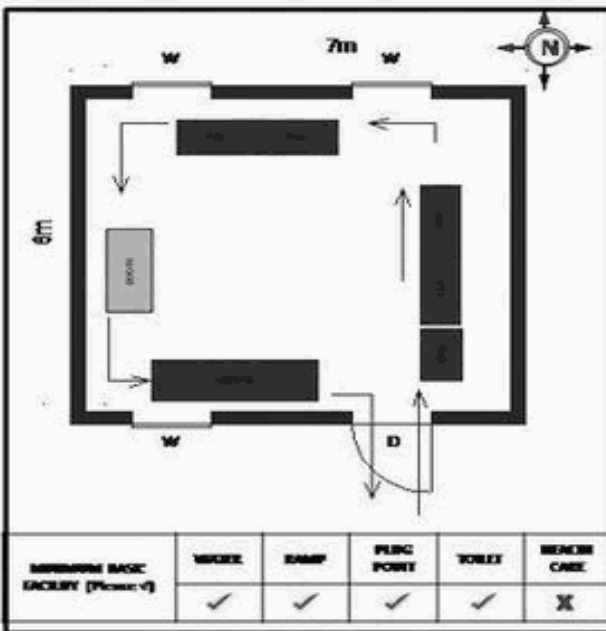

KRISHNAGIRI DISTRICT-கிருஷ்ணகிரி மாவட்டம்
056-THALI ASSEMBLY CONSTITUENCY- தலி சட்டமன்ற தொகுதி
271 - Panchayat Union Primary School Thadikal Denkanikotta 635107
271 - ஊராட்சி ஒன்றிய துவக்கப்பள்ளி தடிகல் டென்கனிகட்டை 635107.

56-தனி சட்டமன்ற தொகுதி

வாக்காளர் பட்டியல் - 2018

பாகம் எண் 271

தொடர்ச்சி...

பிரிவு: 1-ரத்தனகிரி (வ.கி) மற்றும் (ஊ) தடிக்கல் வார்டு 4 , பின்கோடு : 635107

1	ISK0949867 வாக்காளர் பெயர்: சின்னபுள்ள கணவர் பெயர்: கோவிந்தராஜ் புதிய/பழைய வீட்டு எண்: 1/1 வயது: 65 இனம்: பெண்	2	ISK1063593 வாக்காளர் பெயர்: வரதன் தந்தை பெயர்: நல்லப்பா புதிய/பழைய வீட்டு எண்: 1/- வயது: 64 இனம்: ஆண்	3	TN/14/075/0381453 வாக்காளர் பெயர்: சிக்கலிங்கி கணவர் பெயர்: நஞ்சன் புதிய/பழைய வீட்டு எண்: 1/NA வயது: 59 இனம்: பெண்
4	ISK0949685 வாக்காளர் பெயர்: கண்ணமமாள் கணவர் பெயர்: கரியப்பா புதிய/பழைய வீட்டு எண்: 1/NA வயது: 59 இனம்: பெண்	5	TN/14/075/0381039 வாக்காளர் பெயர்: முனியப்பன் தந்தை பெயர்: மாரப்பா புதிய/பழைய வீட்டு எண்: 1/- வயது: 58 இனம்: ஆண்	6	ISK0949917 வாக்காளர் பெயர்: லட்சுமியம்மாள் கணவர் பெயர்: முத்தப்பா புதிய/பழைய வீட்டு எண்: 1/NA வயது: 55 இனம்: பெண்
7	ISK0950311 வாக்காளர் பெயர்: ராணி கணவர் பெயர்: கரியப்பன் புதிய/பழைய வீட்டு எண்: 1/NA வயது: 48 இனம்: பெண்	8	TN/14/075/0381420 வாக்காளர் பெயர்: முனிராஜ் தந்தை பெயர்: திம்மப்பா புதிய/பழைய வீட்டு எண்: 1/- வயது: 48 இனம்: ஆண்	9	ISK0949891 வாக்காளர் பெயர்: வள்ளியம்மாள் கணவர் பெயர்: மாரியப்பா புதிய/பழைய வீட்டு எண்: 1/NA வயது: 45 இனம்: பெண்
10	ISK0950394 வாக்காளர் பெயர்: ரத்னா கணவர் பெயர்: நாகராஜ் புதிய/பழைய வீட்டு எண்: 1/NA வயது: 42 இனம்: பெண்	11	ISK0949701 வாக்காளர் பெயர்: திம்மத்தா கணவர் பெயர்: திம்மராயன் புதிய/பழைய வீட்டு எண்: 1/NA வயது: 40 இனம்: பெண்	12	ISK0949719 வாக்காளர் பெயர்: வள்ளியம்மாள் கணவர் பெயர்: வெங்கடசாமி புதிய/பழைய வீட்டு எண்: 1/NA வயது: 35 இனம்: பெண்
13	ISK1397611 வாக்காளர் பெயர்: நாகராஜ் தந்தை பெயர்: செல்லப்பன் புதிய/பழைய வீட்டு எண்: 1/- வயது: 30 இனம்: ஆண்	14	ISK0104117 வாக்காளர் பெயர்: ரகு தந்தை பெயர்: முத்தன் புதிய/பழைய வீட்டு எண்: 1/NA வயது: 30 இனம்: ஆண்	15	ISK1063866 வாக்காளர் பெயர்: மல்லேசன் தந்தை பெயர்: முத்துபசப்பா புதிய/பழைய வீட்டு எண்: 1/86-68 வயது: 29 இனம்: ஆண்
16	ISK0950139 வாக்காளர் பெயர்: சங்கர் தந்தை பெயர்: முனிராஜ் புதிய/பழைய வீட்டு எண்: 1/NA வயது: 26 இனம்: ஆண்	17	ISK1063833 வாக்காளர் பெயர்: மல்லிகம்மா கணவர் பெயர்: மல்லேஷ் புதிய/பழைய வீட்டு எண்: 1/86-68 வயது: 26 இனம்: பெண்	18	ISK1283183 வாக்காளர் பெயர்: லட்சுமி கணவர் பெயர்: செல்வராஜ் புதிய/பழைய வீட்டு எண்: 1/- வயது: 26 இனம்: பெண்
19	ISK1063858 வாக்காளர் பெயர்: ராஜ்குமார் தந்தை பெயர்: முத்துபசப்பா புதிய/பழைய வீட்டு எண்: 1/86-68 வயது: 25 இனம்: ஆண்	20	ISK1063817 வாக்காளர் பெயர்: நாகராஜ் தந்தை பெயர்: பசப்பா புதிய/பழைய வீட்டு எண்: 1/2-170 வயது: 24 இனம்: ஆண்	21	ISK1063676 வாக்காளர் பெயர்: குணவதி தந்தை பெயர்: சுகந்திரம் புதிய/பழைய வீட்டு எண்: 1/- வயது: 24 இனம்: பெண்
22	ISK0949826 வாக்காளர் பெயர்: ஈஸ்வரன் தந்தை பெயர்: பைரப்பன் புதிய/பழைய வீட்டு எண்: 1/1 வயது: 24 இனம்: ஆண்	23	ISK1063809 வாக்காளர் பெயர்: சாந்தி கணவர் பெயர்: சிவருத்திரன் புதிய/பழைய வீட்டு எண்: 1/2-70 வயது: 23 இனம்: பெண்	24	ISK1063874 வாக்காளர் பெயர்: சென்னபசப்பா தந்தை பெயர்: ராஜ்குமார் புதிய/பழைய வீட்டு எண்: 1/86-68 வயது: 23 இனம்: பெண்
25	ISK1499300 வாக்காளர் பெயர்: ராஜம்மா கணவர் பெயர்: எல்லப்பா புதிய/பழைய வீட்டு எண்: 1-1/- வயது: 36 இனம்: பெண்	26	CMD1602325 வாக்காளர் பெயர்: வள்ளி கணவர் பெயர்: சுந்தரேசன் புதிய/பழைய வீட்டு எண்: 1-4/NA வயது: 46 இனம்: பெண்	27	ISK1473024 வாக்காளர் பெயர்: செல்வம் தந்தை பெயர்: வெங்கடேசன் புதிய/பழைய வீட்டு எண்: 1-4/NA வயது: 22 இனம்: ஆண்
28	ISK0949636 வாக்காளர் பெயர்: லக்கம்மா கணவர் பெயர்: சிவராஜ் புதிய/பழைய வீட்டு எண்: 1-5/1-5 வயது: 30 இனம்: பெண்	29	ISK1217827 வாக்காளர் பெயர்: மல்லம்மா கணவர் பெயர்: சங்கரப்பா புதிய/பழைய வீட்டு எண்: 1-7/- வயது: 62 இனம்: பெண்	30	ISK0949818 வாக்காளர் பெயர்: விஜயா கணவர் பெயர்: முனியப்பன் புதிய/பழைய வீட்டு எண்: 1-7/NA வயது: 30 இனம்: பெண்