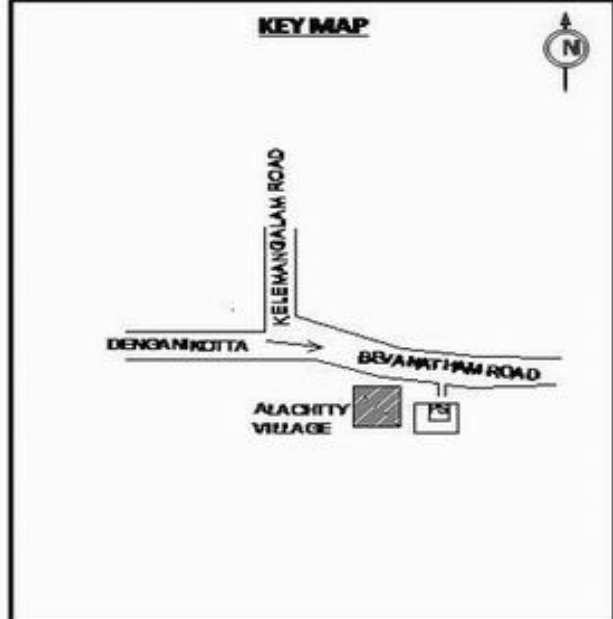

**KRISHNAGIRI DISTRICT-கிருஷ்ணகிரி மாவட்டம்**  
**056-THALLI ASSEMBLY CONSTITUENCY- தாலி சட்டமன்ற தொகுதி**  
**270 - Panchayat Union Primary School (Telugu) Alachetty Denbarkotta 635107**  
 270 - பஞ்சாயத்து ஒன்றியப் துவக்கப்பள்ளி (தெலுगु) அளச்செட்டி தேன்கொட்டை 635 107