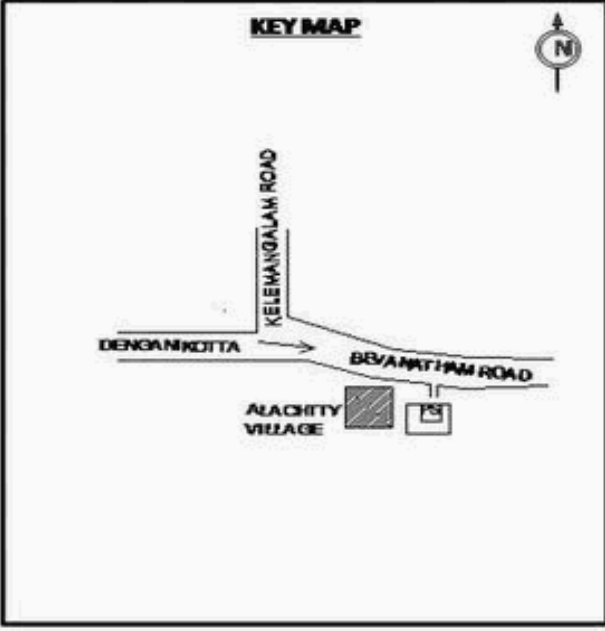

KRISHNAGIRI DISTRICT-கிருஷ்ணகிரி மாவட்டம்
056-THALLI ASSEMBLY CONSTITUENCY - தாலி சட்டமன்ற தொகுதி
270 - Panchayat Union Primary School (Tckasu) Alachetty Denbarkotta 635107
270 - பஞ்சாயத்து ஒன்றிய துவக்கப்பள்ளி (தெலுங்கு) அளசெட்டி டென்பர்கொட்டி, கிருஷ்ணகிரி மாவட்டம், 635 107

56-தனி சட்டமன்ற தொகுதி

வாக்காளர் பட்டியல் - 2018

பாகம் எண் 270

தொடர்ச்சி...

பிரிவு: 1-பேரந்தம் (வ.கி) மற்றும் (ஊ) காடுலக்க சந்திரம் வார்டு 1, பின்கோடு : 635107