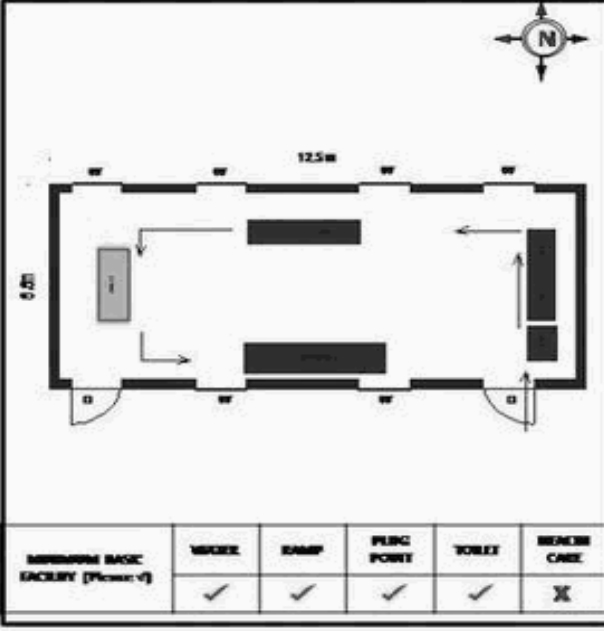

KRISHNAGIRI DISTRICT-கிருஷ்ணகிரி மாவட்டம்
056-THALLI ASSEMBLY CONSTITUENCY - தாலி சட்டமன்ற தொகுதி
270 - Panchayat Union Primary School (Tckasu) Alachetty Denbarkotta 635107
270 - பஞ்சாயத்து ஒன்றிய துவக்கப்பள்ளி (தெலுங்கு) அளசெட்டி டென்பர்கொட்டி, கிருஷ்ணகிரி மாவட்டம், 635 107

56-தனி சட்டமன்ற தொகுதி

வாக்காளர் பட்டியல் - 2018

பாகம் எண் 270

தொடர்ச்சி...

பிரிவு: 1-பேரந்தம் (வ.கி) மற்றும் (ஊ) காடுலக்க சந்திரம் வார்டு 1, பின்கோடு : 635107