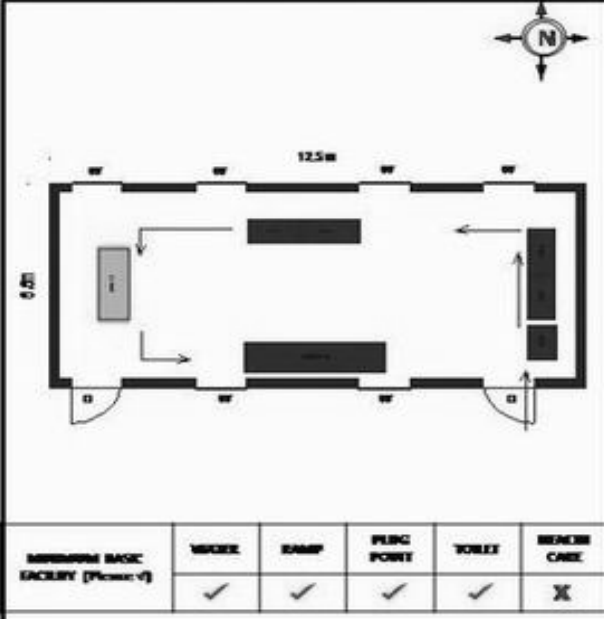

MINIMUM BASIC FACILITY (Power)	WATER	RAMP	PLUG POINT	TOILET	BENCH CASE
	✓	✓	✓	✓	X

56-தனி சட்டமன்ற தொகுதி

வாக்காளர் பட்டியல் - 2017

பாகம் எண் 270

தொடர்ச்சி...

பிரிவு: 1-பேரந்தம் (வ.கி) மற்றும் (ஊ) காடுலக்க சந்திரம் வார்டு 1, பின்கோடு : 635107