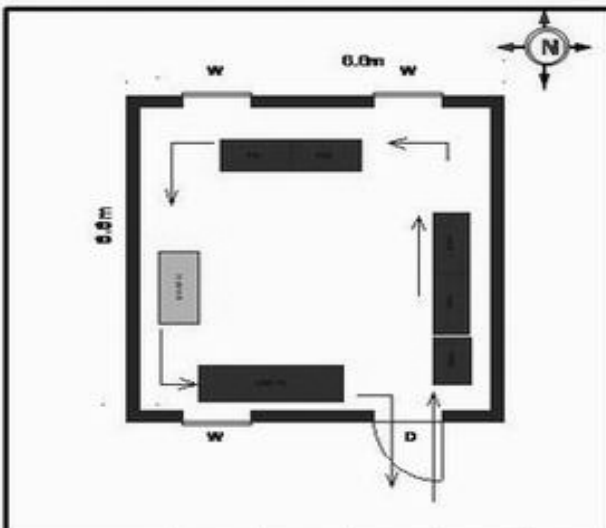

KRISHNAGIRI DISTRICT-கிருஷ்ணகிரி மாவட்டம்
056-THALLI ASSEMBLY CONSTITUENCY- தலி சட்டமன்ற தொகுதி
269 - Panchayat Union Primary School Bevanatham Denkanikota 635107
269 - பஞ்சாயத்து ஒன்றிய துவக்கப்பள்ளி குவாத்தலம் தளிகளிக் கோட்டம் 635107 ..

MINIMUM BASIC FACILITY (Power-0)	WATER	RAMP	PLUG POINT	TOILET	BENCH CASE
	✓	✓	✓	✓	X