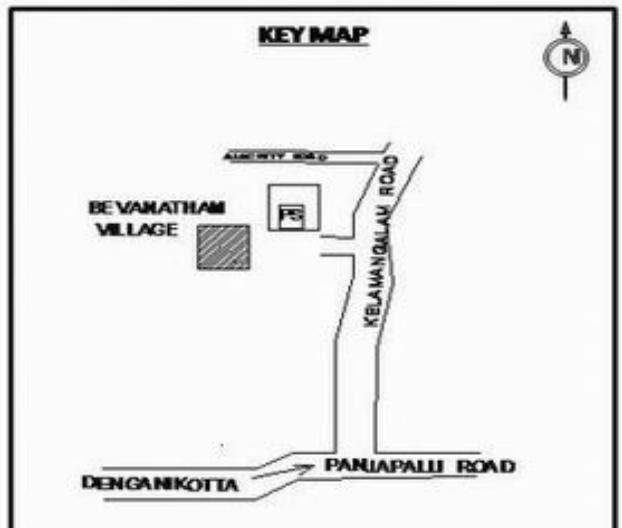

KRISHNAGIRI DISTRICT-கிருஷ்ணகிரி மாவட்டம்
056-THALLI ASSEMBLY CONSTITUENCY- தலி சட்டமன்ற தொகுதி
269 - Panchayat Union Primary School Bevanatham Denkanikota 635107
269 - பஞ்சாயத்து ஒன்றிய துவக்கப்பள்ளி குவாத்தலம் தளிகளிக் கோட்டம் 635107 ..

MINIMUM BASIC FACILITY (Power-0)	WATER	RAMP	PLUG POINT	TOILET	BENCH CASE
	✓	✓	✓	✓	X