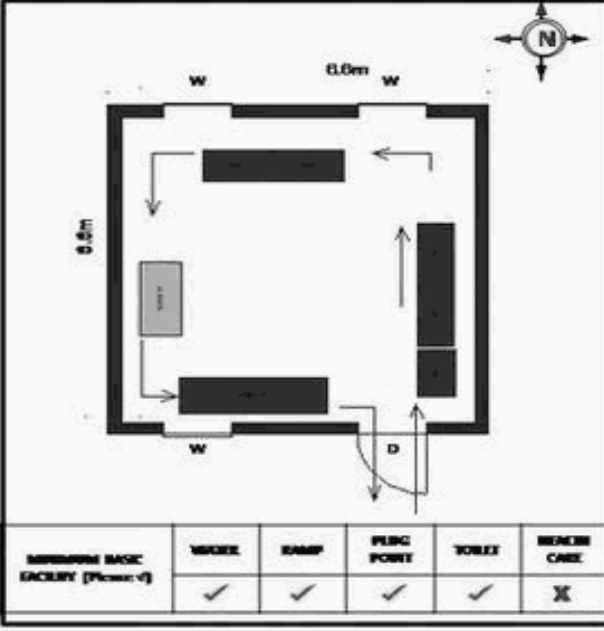

KRISHNAGIRI DISTRICT-கிருஷ்ணகிரி மாவட்டம்
056-THALI ASSEMBLY CONSTITUENCY- தலி சட்டமன்ற தொகுதி
268 - Panchayat Union Primary School Bevanatham Denkanikottai 635107
268 - பஞ்சாயத்து ஒன்றிய துவக்கப்பள்ளி குளவந்தளம் தளக்கோட்டை 635107 ..

56-தனி சட்டமன்ற தொகுதி

வாக்காளர் பட்டியல் - 2018

பாகம் எண் 268

தொடர்ச்சி...

பிரிவு: 1-பேவந்தம் (வ.கி) மற்றும் (ஊ) பேவந்தம் வார்டு 3 , பின்கோடு : 635107