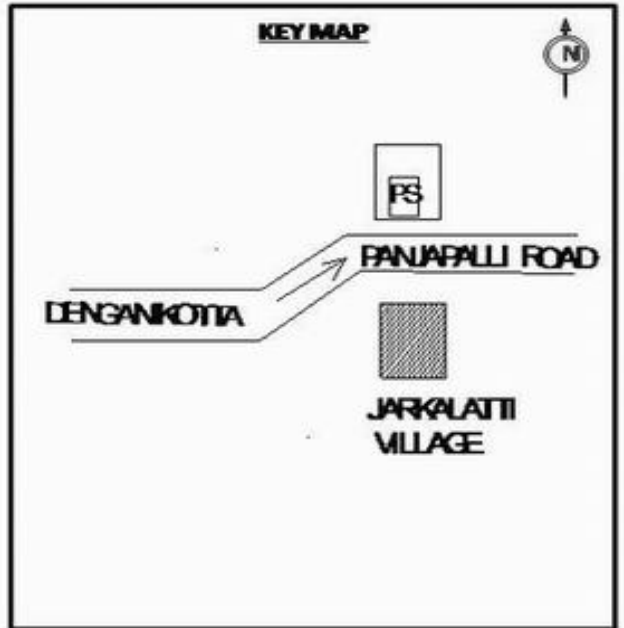

KRISHNAGIRI DISTRICT-கிருஷ்ணகிரி மாவட்டம்
056-THALLI ASSEMBLY CONSTITUENCY- தலி சட்டமன்ற தொகுதி
267 - Panchayat Union Primary School Jarkalatti Denkanikottai 635107
267 - பஞ்சாயத்து ஒன்றியப் துவக்கப்பள்ளி ஜர்கலாட்டி, தேன்களிகோட்டை, 635107 ..

56-தனி சட்டமன்ற தொகுதி

வாக்காளர் பட்டியல் - 2017

பாகம் எண் 267

தொடர்ச்சி...

பிரிவு: 1-சந்தனப்பள்ளி (வ.கி) மற்றும் (ஊ) ஜார்கலட்டி வார்டு 3 , பின்கோடு : 635107

1	ISK0948711 வாக்காளர் பெயர்: பார்வதம்மா கணவர் பெயர்: ராமன் புதியபழைய வீட்டு எண்: 1/na வயது: 39 இனம்: பெண்	2	ISK0948109 வாக்காளர் பெயர்: சீனிவாசலு தந்தை பெயர்: அனுமப்பா புதியபழைய வீட்டு எண்: 1/1 வயது: 48 இனம்: ஆண்	3	ISK1282466 வாக்காளர் பெயர்: மூர்த்தி தந்தை பெயர்: முனிசாமி புதியபழைய வீட்டு எண்: 1/4-98 வயது: 20 இனம்: ஆண்
4	ISK1282516 வாக்காளர் பெயர்: மாதேஷ் தந்தை பெயர்: மல்லப்பா புதியபழைய வீட்டு எண்: 1/4-77 வயது: 20 இனம்: ஆண்	5	ISK0948117 வாக்காளர் பெயர்: ஆடும்மா கணவர் பெயர்: சீனிவாசலு புதியபழைய வீட்டு எண்: 1/1 வயது: 33 இனம்: பெண்	6	ISK1174283 வாக்காளர் பெயர்: யசோதா கணவர் பெயர்: விஜயகுமார் புதியபழைய வீட்டு எண்: 1/NA வயது: 27 இனம்: பெண்
7	ISK1282417 வாக்காளர் பெயர்: சசுலா கணவர் பெயர்: நாராயணன் புதியபழைய வீட்டு எண்: 1/5-39 வயது: 25 இனம்: பெண்	8	ISK1282367 வாக்காளர் பெயர்: பாரதி கணவர் பெயர்: வெங்கடராஜ் புதியபழைய வீட்டு எண்: 1/4-62 வயது: 23 இனம்: பெண்	9	ISK1282342 வாக்காளர் பெயர்: லட்சுமி கணவர் பெயர்: தேவேந்திரன் புதியபழைய வீட்டு எண்: 1/70-E வயது: 23 இனம்: பெண்
10	ISK1282490 வாக்காளர் பெயர்: முனிராஜ் தந்தை பெயர்: மதனகிரியப்பா புதியபழைய வீட்டு எண்: 1/7-B வயது: 22 இனம்: ஆண்	11	ISK1282508 வாக்காளர் பெயர்: மகேஷ் தந்தை பெயர்: முனிசாமி புதியபழைய வீட்டு எண்: 1/6-66 வயது: 22 இனம்: ஆண்	12	ISK1282474 வாக்காளர் பெயர்: மாரிமுத்து தந்தை பெயர்: கண்ணய்யன் புதியபழைய வீட்டு எண்: 1/5-112 வயது: 21 இனம்: ஆண்
13	ISK1396977 வாக்காளர் பெயர்: சித்ரா கணவர் பெயர்: சுரேஷ் புதியபழைய வீட்டு எண்: 1/4-79 வயது: 20 இனம்: பெண்	14	ISK1396985 வாக்காளர் பெயர்: கீதா கணவர் பெயர்: முனியப்பா புதியபழைய வீட்டு எண்: 1/6-101 வயது: 19 இனம்: பெண்	15	ISK1396993 வாக்காளர் பெயர்: திரிவேணி கணவர் பெயர்: ஆஞ்சப்பா புதியபழைய வீட்டு எண்: 1/4-83 வயது: 25 இனம்: பெண்
16	ISK1397009 வாக்காளர் பெயர்: சுரேஷ் தந்தை பெயர்: ராஜகோபால் புதியபழைய வீட்டு எண்: 1/4-79 வயது: 20 இனம்: ஆண்	17	CMD2799070 வாக்காளர் பெயர்: மாரப்பா தந்தை பெயர்: சூடப்பா புதியபழைய வீட்டு எண்: 1-92/NA வயது: 39 இனம்: ஆண்	18	ISK0947994 வாக்காளர் பெயர்: ஜெயம்மா கணவர் பெயர்: மாரப்பா புதியபழைய வீட்டு எண்: 1-92/- வயது: 34 இனம்: பெண்
19	ISK0947986 வாக்காளர் பெயர்: முனிராஜ் தந்தை பெயர்: சூடப்பா புதியபழைய வீட்டு எண்: 1-92/- வயது: 28 இனம்: ஆண்	20	ISK0948331 வாக்காளர் பெயர்: ஆஞ்சியப்பா தந்தை பெயர்: முனிராஜ் புதியபழைய வீட்டு எண்: 1-109/4-83 வயது: 25 இனம்: ஆண்	21	ISK1282607 வாக்காளர் பெயர்: சரஸ்வதி கணவர் பெயர்: ஸ்ரீனிவாசன் புதியபழைய வீட்டு எண்: 1A/- வயது: 25 இனம்: பெண்
22	ISK1282524 வாக்காளர் பெயர்: ஆரவிந்தன் தந்தை பெயர்: ஆனந்த் புதியபழைய வீட்டு எண்: 1A/- வயது: 23 இனம்: ஆண்	23	ISK1282581 வாக்காளர் பெயர்: மீனா கணவர் பெயர்: அனுமந்தப்பா புதியபழைய வீட்டு எண்: 1A/- வயது: 22 இனம்: பெண்	24	ISK1282615 வாக்காளர் பெயர்: ரேவதி கணவர் பெயர்: முரளி புதியபழைய வீட்டு எண்: 1A/- வயது: 24 இனம்: பெண்
25	ISK1061944 வாக்காளர் பெயர்: அமராவதி கணவர் பெயர்: ரமேஷ் புதியபழைய வீட்டு எண்: 2-104/- வயது: 31 இனம்: பெண்	26	TN/14/075/0369782 வாக்காளர் பெயர்: மாரக்கா கணவர் பெயர்: சின்னசூடப்பா புதியபழைய வீட்டு எண்: 3-102/NA வயது: 63 இனம்: பெண்	27	CMD1056191 வாக்காளர் பெயர்: இரத்தினம்மா கணவர் பெயர்: கோபால் புதியபழைய வீட்டு எண்: 3-102/NA வயது: 49 இனம்: பெண்
28	ISK1282623 வாக்காளர் பெயர்: அம்மைய்யா கணவர் பெயர்: முனிராஜ் புதியபழைய வீட்டு எண்: 3-163/- வயது: 23 இனம்: பெண்	29	ISK0948182 வாக்காளர் பெயர்: விஜயகுமார் தந்தை பெயர்: நரசிம்மப்பா புதியபழைய வீட்டு எண்: 4-20/55 வயது: 28 இனம்: ஆண்	30	ISK0948059 வாக்காளர் பெயர்: கோபாலப்பா தந்தை பெயர்: நாகப்பா புதியபழைய வீட்டு எண்: 4-24/- வயது: 64 இனம்: ஆண்