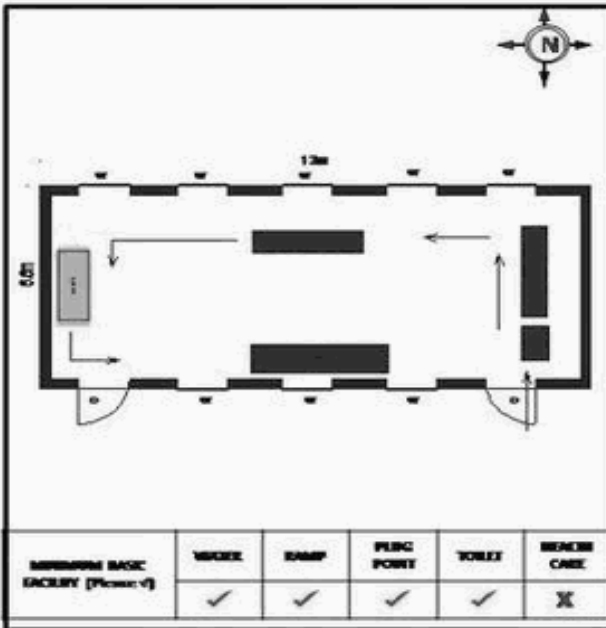

KRISHNAGIRI DISTRICT-கிருஷ்ணகிரி மாவட்டம்
056-THALLI ASSEMBLY CONSTITUENCY- தலி சட்டமன்ற தொகுதி
267 - Panchayat Union Primary School Jarkalatti Denkanikottai 635107
267 - பஞ்சாயத்து ஒன்றியப் துவக்கப்பள்ளி ஜர்கலாட்டி, தஞ்சை மாவட்டம், 635107 ..

56-தனி சட்டமன்ற தொகுதி

வாக்காளர் பட்டியல் - 2018

பாகம் எண் 267

தொடர்ச்சி...

பிரிவு: 1-சந்தனப்பள்ளி (வ.கி) மற்றும் (ஊ) ஜார்கலட்டி வார்டு 3 , பின்கோடு : 635107

1	ISK1499029 வாக்காளர் பெயர்: தீபு தந்தை பெயர்: வெங்கடேஷ் புதிய/பழைய வீட்டு எண்: VI-33/- வயது: 20 இனம்: ஆண்	2	ISK0948109 வாக்காளர் பெயர்: சீனிவாசலு தந்தை பெயர்: அனாமப்பா புதிய/பழைய வீட்டு எண்: 1/1 வயது: 49 இனம்: ஆண்	3	ISK0948711 வாக்காளர் பெயர்: பார்வதம்மா கணவர் பெயர்: ராமன் புதிய/பழைய வீட்டு எண்: 1/na வயது: 40 இனம்: பெண்
4	ISK0948117 வாக்காளர் பெயர்: ஆடும்மா கணவர் பெயர்: சீனிவாசலு புதிய/பழைய வீட்டு எண்: 1/1 வயது: 34 இனம்: பெண்	5	ISK1174283 வாக்காளர் பெயர்: யசோதா கணவர் பெயர்: விஜயகுமார் புதிய/பழைய வீட்டு எண்: 1/NA வயது: 28 இனம்: பெண்	6	ISK1282417 வாக்காளர் பெயர்: சசுலா கணவர் பெயர்: நாராயணன் புதிய/பழைய வீட்டு எண்: 1/5-39 வயது: 26 இனம்: பெண்
7	ISK1396993 வாக்காளர் பெயர்: திரிவேணி கணவர் பெயர்: ஆஞ்சப்பா புதிய/பழைய வீட்டு எண்: 1/4-83 வயது: 26 இனம்: பெண்	8	ISK1472240 வாக்காளர் பெயர்: முத்துராஜ் தந்தை பெயர்: தாசப்பா புதிய/பழைய வீட்டு எண்: 1/4-43B வயது: 26 இனம்: ஆண்	9	ISK1472224 வாக்காளர் பெயர்: எல்லப்பா தந்தை பெயர்: நாராயணப்பா புதிய/பழைய வீட்டு எண்: 1/5-90 வயது: 25 இனம்: ஆண்
10	ISK1472182 வாக்காளர் பெயர்: பிரமிளா கணவர் பெயர்: முத்துராஜ் புதிய/பழைய வீட்டு எண்: 1/4-43 வயது: 24 இனம்: பெண்	11	ISK1282367 வாக்காளர் பெயர்: பாரதி கணவர் பெயர்: வெங்கடராஜ் புதிய/பழைய வீட்டு எண்: 1/4-62 வயது: 24 இனம்: பெண்	12	ISK1282342 வாக்காளர் பெயர்: லட்சுமி கணவர் பெயர்: தேவேந்திரன் புதிய/பழைய வீட்டு எண்: 1/70-E வயது: 24 இனம்: பெண்
13	ISK1282490 வாக்காளர் பெயர்: முனிராஜ் தந்தை பெயர்: மதனகிரியப்பா புதிய/பழைய வீட்டு எண்: 1/7-B வயது: 23 இனம்: ஆண்	14	ISK1282508 வாக்காளர் பெயர்: மகேஷ் தந்தை பெயர்: முனிசாமி புதிய/பழைய வீட்டு எண்: 1/6-66 வயது: 23 இனம்: ஆண்	15	ISK1472166 வாக்காளர் பெயர்: கௌரி கணவர் பெயர்: ராஜேந்திரன் புதிய/பழைய வீட்டு எண்: 1/6-69 வயது: 23 இனம்: பெண்
16	ISK1472125 வாக்காளர் பெயர்: சந்திராசி கணவர் பெயர்: பிரபு புதிய/பழைய வீட்டு எண்: 1/4-87A வயது: 22 இனம்: பெண்	17	ISK1282474 வாக்காளர் பெயர்: மாரிமுத்து தந்தை பெயர்: கண்ணப்பன் புதிய/பழைய வீட்டு எண்: 1/5-112 வயது: 22 இனம்: ஆண்	18	ISK1396977 வாக்காளர் பெயர்: சித்ரா கணவர் பெயர்: சுரேஷ் புதிய/பழைய வீட்டு எண்: 1/4-79 வயது: 21 இனம்: பெண்
19	ISK1397009 வாக்காளர் பெயர்: சுரேஷ் தந்தை பெயர்: ராஜகோபால் புதிய/பழைய வீட்டு எண்: 1/4-79 வயது: 21 இனம்: ஆண்	20	ISK1472141 வாக்காளர் பெயர்: நேத்ரா கணவர் பெயர்: ராஜப்பா புதிய/பழைய வீட்டு எண்: 1/6-17 வயது: 21 இனம்: பெண்	21	ISK1472208 வாக்காளர் பெயர்: சரஸ்வதி கணவர் பெயர்: கணேசன் புதிய/பழைய வீட்டு எண்: 1/90C வயது: 21 இனம்: பெண்
22	ISK1282466 வாக்காளர் பெயர்: மூர்த்தி தந்தை பெயர்: முனிசாமி புதிய/பழைய வீட்டு எண்: 1/4-98 வயது: 21 இனம்: ஆண்	23	ISK1282516 வாக்காளர் பெயர்: மாதேஷ் தந்தை பெயர்: மல்லப்பா புதிய/பழைய வீட்டு எண்: 1/4-77 வயது: 21 இனம்: ஆண்	24	ISK1472216 வாக்காளர் பெயர்: தேவராஜ் தந்தை பெயர்: போடப்பா புதிய/பழைய வீட்டு எண்: 1/4-60 வயது: 20 இனம்: ஆண்
25	ISK1472232 வாக்காளர் பெயர்: ராமு தாய் பெயர்: மஞ்சு புதிய/பழைய வீட்டு எண்: 1/6-20 வயது: 20 இனம்: ஆண்	26	ISK1472158 வாக்காளர் பெயர்: மஞ்சளா கணவர் பெயர்: தேவராஜ் புதிய/பழைய வீட்டு எண்: 1/4-70 வயது: 20 இனம்: பெண்	27	ISK1472174 வாக்காளர் பெயர்: லதா தந்தை பெயர்: நாகராஜ் புதிய/பழைய வீட்டு எண்: 1/4-85 வயது: 20 இனம்: பெண்
28	ISK1472190 வாக்காளர் பெயர்: சோபா தாய் பெயர்: சாக்கம்மா புதிய/பழைய வீட்டு எண்: 1/6-91 வயது: 20 இனம்: பெண்	29	ISK1396985 வாக்காளர் பெயர்: கீதா கணவர் பெயர்: முனிப்பா புதிய/பழைய வீட்டு எண்: 1/6-101 வயது: 20 இனம்: பெண்	30	CMD2799070 வாக்காளர் பெயர்: மாரப்பா தந்தை பெயர்: சூடப்பா புதிய/பழைய வீட்டு எண்: 1-92/NA வயது: 40 இனம்: ஆண்