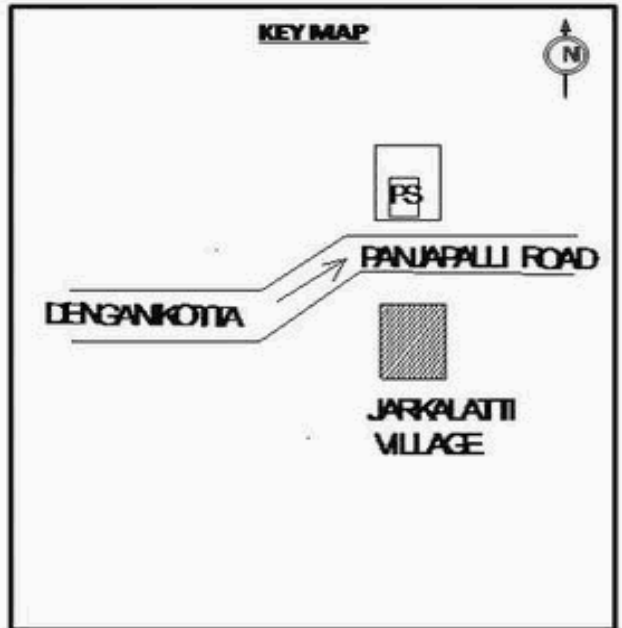

KRISHNAGIRI DISTRICT-கிருஷ்ணகிரி மாவட்டம்
056-THALLI ASSEMBLY CONSTITUENCY- தலி சட்டமன்ற தொகுதி
267 - Panchayat Union Primary School Jarkalatti Denkanikottai 635107
267 - பஞ்சாயத்து ஒன்றியப் துவக்கப்பள்ளி ஜர்கலாட்டி, தஞ்சை மாவட்டம், 635107 ..

56-தனி சட்டமன்ற தொகுதி

வாக்காளர் பட்டியல் - 2018

பாகம் எண் 267

தொடர்ச்சி...

பிரிவு: 1-சந்தனப்பள்ளி (வ.கி) மற்றும் (ஊ) ஜார்கலட்டி வார்டு 3 , பின்கோடு : 635107

1	ISK1499029 வாக்காளர் பெயர்: தீபு தந்தை பெயர்: வெங்கடேஷ் புதிய/பழைய வீட்டு எண்: VI-33/- வயது: 20 இனம்: ஆண்	2	ISK0948109 வாக்காளர் பெயர்: சீனிவாசலு தந்தை பெயர்: அனாமப்பா புதிய/பழைய வீட்டு எண்: 1/1 வயது: 49 இனம்: ஆண்	3	ISK0948711 வாக்காளர் பெயர்: பார்வதம்மா கணவர் பெயர்: ராமன் புதிய/பழைய வீட்டு எண்: 1/na வயது: 40 இனம்: பெண்
4	ISK0948117 வாக்காளர் பெயர்: ஆடும்மா கணவர் பெயர்: சீனிவாசலு புதிய/பழைய வீட்டு எண்: 1/1 வயது: 34 இனம்: பெண்	5	ISK1174283 வாக்காளர் பெயர்: யசோதா கணவர் பெயர்: விஜயகுமார் புதிய/பழைய வீட்டு எண்: 1/NA வயது: 28 இனம்: பெண்	6	ISK1282417 வாக்காளர் பெயர்: சசுலா கணவர் பெயர்: நாராயணன் புதிய/பழைய வீட்டு எண்: 1/5-39 வயது: 26 இனம்: பெண்
7	ISK1396993 வாக்காளர் பெயர்: திரிவேணி கணவர் பெயர்: ஆஞ்சப்பா புதிய/பழைய வீட்டு எண்: 1/4-83 வயது: 26 இனம்: பெண்	8	ISK1472240 வாக்காளர் பெயர்: முத்துராஜ் தந்தை பெயர்: தாசப்பா புதிய/பழைய வீட்டு எண்: 1/4-43B வயது: 26 இனம்: ஆண்	9	ISK1472224 வாக்காளர் பெயர்: எல்லப்பா தந்தை பெயர்: நாராயணப்பா புதிய/பழைய வீட்டு எண்: 1/5-90 வயது: 25 இனம்: ஆண்
10	ISK1472182 வாக்காளர் பெயர்: பிரமிளா கணவர் பெயர்: முத்துராஜ் புதிய/பழைய வீட்டு எண்: 1/4-43 வயது: 24 இனம்: பெண்	11	ISK1282367 வாக்காளர் பெயர்: பாரதி கணவர் பெயர்: வெங்கடராஜ் புதிய/பழைய வீட்டு எண்: 1/4-62 வயது: 24 இனம்: பெண்	12	ISK1282342 வாக்காளர் பெயர்: லட்சுமி கணவர் பெயர்: தேவேந்திரன் புதிய/பழைய வீட்டு எண்: 1/70-E வயது: 24 இனம்: பெண்
13	ISK1282490 வாக்காளர் பெயர்: முனிராஜ் தந்தை பெயர்: மதனகிரியப்பா புதிய/பழைய வீட்டு எண்: 1/7-B வயது: 23 இனம்: ஆண்	14	ISK1282508 வாக்காளர் பெயர்: மகேஷ் தந்தை பெயர்: முனிசாமி புதிய/பழைய வீட்டு எண்: 1/6-66 வயது: 23 இனம்: ஆண்	15	ISK1472166 வாக்காளர் பெயர்: கௌரி கணவர் பெயர்: ராஜேந்திரன் புதிய/பழைய வீட்டு எண்: 1/6-69 வயது: 23 இனம்: பெண்
16	ISK1472125 வாக்காளர் பெயர்: சந்திராசி கணவர் பெயர்: பிரபு புதிய/பழைய வீட்டு எண்: 1/4-87A வயது: 22 இனம்: பெண்	17	ISK1282474 வாக்காளர் பெயர்: மாரிமுத்து தந்தை பெயர்: கண்ணப்பன் புதிய/பழைய வீட்டு எண்: 1/5-112 வயது: 22 இனம்: ஆண்	18	ISK1396977 வாக்காளர் பெயர்: சித்ரா கணவர் பெயர்: சுரேஷ் புதிய/பழைய வீட்டு எண்: 1/4-79 வயது: 21 இனம்: பெண்
19	ISK1397009 வாக்காளர் பெயர்: சுரேஷ் தந்தை பெயர்: ராஜகோபால் புதிய/பழைய வீட்டு எண்: 1/4-79 வயது: 21 இனம்: ஆண்	20	ISK1472141 வாக்காளர் பெயர்: நேத்ரா கணவர் பெயர்: ராஜப்பா புதிய/பழைய வீட்டு எண்: 1/6-17 வயது: 21 இனம்: பெண்	21	ISK1472208 வாக்காளர் பெயர்: சரஸ்வதி கணவர் பெயர்: கணேசன் புதிய/பழைய வீட்டு எண்: 1/90C வயது: 21 இனம்: பெண்
22	ISK1282466 வாக்காளர் பெயர்: மூர்த்தி தந்தை பெயர்: முனிசாமி புதிய/பழைய வீட்டு எண்: 1/4-98 வயது: 21 இனம்: ஆண்	23	ISK1282516 வாக்காளர் பெயர்: மாதேஷ் தந்தை பெயர்: மல்லப்பா புதிய/பழைய வீட்டு எண்: 1/4-77 வயது: 21 இனம்: ஆண்	24	ISK1472216 வாக்காளர் பெயர்: தேவராஜ் தந்தை பெயர்: போடப்பா புதிய/பழைய வீட்டு எண்: 1/4-60 வயது: 20 இனம்: ஆண்
25	ISK1472232 வாக்காளர் பெயர்: ராமு தாய் பெயர்: மஞ்சு புதிய/பழைய வீட்டு எண்: 1/6-20 வயது: 20 இனம்: ஆண்	26	ISK1472158 வாக்காளர் பெயர்: மஞ்சளா கணவர் பெயர்: தேவராஜ் புதிய/பழைய வீட்டு எண்: 1/4-70 வயது: 20 இனம்: பெண்	27	ISK1472174 வாக்காளர் பெயர்: லதா தந்தை பெயர்: நாகராஜ் புதிய/பழைய வீட்டு எண்: 1/4-85 வயது: 20 இனம்: பெண்
28	ISK1472190 வாக்காளர் பெயர்: சோபா தாய் பெயர்: சாக்கம்மா புதிய/பழைய வீட்டு எண்: 1/6-91 வயது: 20 இனம்: பெண்	29	ISK1396985 வாக்காளர் பெயர்: கீதா கணவர் பெயர்: முனிப்பா புதிய/பழைய வீட்டு எண்: 1/6-101 வயது: 20 இனம்: பெண்	30	CMD2799070 வாக்காளர் பெயர்: மாரப்பா தந்தை பெயர்: சூடப்பா புதிய/பழைய வீட்டு எண்: 1-92/NA வயது: 40 இனம்: ஆண்