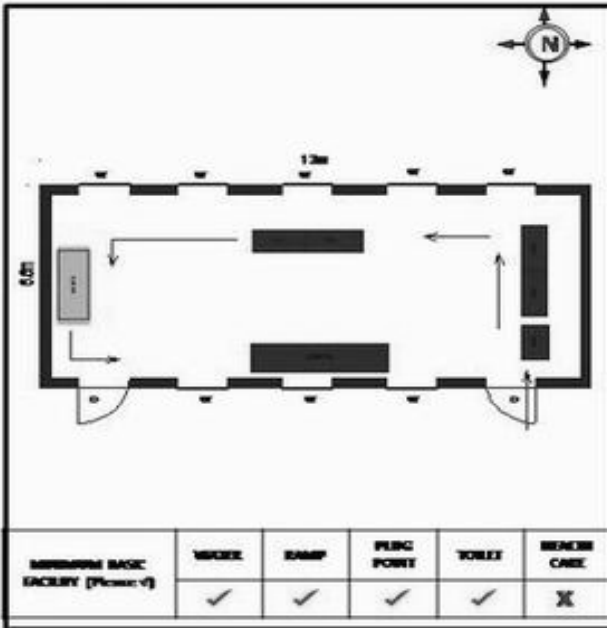

KRISHNAGIRI DISTRICT-கிருஷ்ணகிரி மாவட்டம்
056-THALLI ASSEMBLY CONSTITUENCY- தலி சட்டமன்ற தொகுதி
267 - Panchayat Union Primary School Jarkalatti Denkanikottai 635107
267 - பஞ்சாயத்து ஒன்றியப் துவக்கப்பள்ளி ஜர்கலாட்டி, தேன்களிகோட்டை, 635107 ..

56-தனி சட்டமன்ற தொகுதி

வாக்காளர் பட்டியல் - 2017

பாகம் எண் 267

தொடர்ச்சி...

பிரிவு: 1-சந்தனப்பள்ளி (வ.கி) மற்றும் (ஊ) ஜார்கலட்டி வார்டு 3 , பின்கோடு : 635107

1	ISK0948711 வாக்காளர் பெயர்: பார்வதம்மா கணவர் பெயர்: ராமன் புதியபழைய வீட்டு எண்: 1/na வயது: 39 இனம்: பெண்	2	ISK0948109 வாக்காளர் பெயர்: சீனிவாசலு தந்தை பெயர்: அனுமப்பா புதியபழைய வீட்டு எண்: 1/1 வயது: 48 இனம்: ஆண்	3	ISK1282466 வாக்காளர் பெயர்: மூர்த்தி தந்தை பெயர்: முனிசாமி புதியபழைய வீட்டு எண்: 1/4-98 வயது: 20 இனம்: ஆண்
4	ISK1282516 வாக்காளர் பெயர்: மாதேஷ் தந்தை பெயர்: மல்லப்பா புதியபழைய வீட்டு எண்: 1/4-77 வயது: 20 இனம்: ஆண்	5	ISK0948117 வாக்காளர் பெயர்: ஆடும்மா கணவர் பெயர்: சீனிவாசலு புதியபழைய வீட்டு எண்: 1/1 வயது: 33 இனம்: பெண்	6	ISK1174283 வாக்காளர் பெயர்: யசோதா கணவர் பெயர்: விஜயகுமார் புதியபழைய வீட்டு எண்: 1/NA வயது: 27 இனம்: பெண்
7	ISK1282417 வாக்காளர் பெயர்: சசுலா கணவர் பெயர்: நாராயணன் புதியபழைய வீட்டு எண்: 1/5-39 வயது: 25 இனம்: பெண்	8	ISK1282367 வாக்காளர் பெயர்: பாரதி கணவர் பெயர்: வெங்கடராஜ் புதியபழைய வீட்டு எண்: 1/4-62 வயது: 23 இனம்: பெண்	9	ISK1282342 வாக்காளர் பெயர்: லட்சுமி கணவர் பெயர்: தேவேந்திரன் புதியபழைய வீட்டு எண்: 1/70-E வயது: 23 இனம்: பெண்
10	ISK1282490 வாக்காளர் பெயர்: முனிராஜ் தந்தை பெயர்: மதனகிரியப்பா புதியபழைய வீட்டு எண்: 1/7-B வயது: 22 இனம்: ஆண்	11	ISK1282508 வாக்காளர் பெயர்: மகேஷ் தந்தை பெயர்: முனிசாமி புதியபழைய வீட்டு எண்: 1/6-66 வயது: 22 இனம்: ஆண்	12	ISK1282474 வாக்காளர் பெயர்: மாரிமுத்து தந்தை பெயர்: கண்ணய்யன் புதியபழைய வீட்டு எண்: 1/5-112 வயது: 21 இனம்: ஆண்
13	ISK1396977 வாக்காளர் பெயர்: சித்ரா கணவர் பெயர்: சுரேஷ் புதியபழைய வீட்டு எண்: 1/4-79 வயது: 20 இனம்: பெண்	14	ISK1396985 வாக்காளர் பெயர்: கீதா கணவர் பெயர்: முனியப்பா புதியபழைய வீட்டு எண்: 1/6-101 வயது: 19 இனம்: பெண்	15	ISK1396993 வாக்காளர் பெயர்: திரிவேணி கணவர் பெயர்: ஆஞ்சப்பா புதியபழைய வீட்டு எண்: 1/4-83 வயது: 25 இனம்: பெண்
16	ISK1397009 வாக்காளர் பெயர்: சுரேஷ் தந்தை பெயர்: ராஜகோபால் புதியபழைய வீட்டு எண்: 1/4-79 வயது: 20 இனம்: ஆண்	17	CMD2799070 வாக்காளர் பெயர்: மாரப்பா தந்தை பெயர்: சூடப்பா புதியபழைய வீட்டு எண்: 1-92/NA வயது: 39 இனம்: ஆண்	18	ISK0947994 வாக்காளர் பெயர்: ஜெயம்மா கணவர் பெயர்: மாரப்பா புதியபழைய வீட்டு எண்: 1-92/- வயது: 34 இனம்: பெண்
19	ISK0947986 வாக்காளர் பெயர்: முனிராஜ் தந்தை பெயர்: சூடப்பா புதியபழைய வீட்டு எண்: 1-92/- வயது: 28 இனம்: ஆண்	20	ISK0948331 வாக்காளர் பெயர்: ஆஞ்சியப்பா தந்தை பெயர்: முனிராஜ் புதியபழைய வீட்டு எண்: 1-109/4-83 வயது: 25 இனம்: ஆண்	21	ISK1282607 வாக்காளர் பெயர்: சரஸ்வதி கணவர் பெயர்: ஸ்ரீனிவாசன் புதியபழைய வீட்டு எண்: 1A/- வயது: 25 இனம்: பெண்
22	ISK1282524 வாக்காளர் பெயர்: ஆரவிந்தன் தந்தை பெயர்: ஆனந்த் புதியபழைய வீட்டு எண்: 1A/- வயது: 23 இனம்: ஆண்	23	ISK1282581 வாக்காளர் பெயர்: மீனா கணவர் பெயர்: அனுமந்தப்பா புதியபழைய வீட்டு எண்: 1A/- வயது: 22 இனம்: பெண்	24	ISK1282615 வாக்காளர் பெயர்: ரேவதி கணவர் பெயர்: முரளி புதியபழைய வீட்டு எண்: 1A/- வயது: 24 இனம்: பெண்
25	ISK1061944 வாக்காளர் பெயர்: அமராவதி கணவர் பெயர்: ரமேஷ் புதியபழைய வீட்டு எண்: 2-104/- வயது: 31 இனம்: பெண்	26	TN/14/075/0369782 வாக்காளர் பெயர்: மாரக்கா கணவர் பெயர்: சின்னசூடப்பா புதியபழைய வீட்டு எண்: 3-102/NA வயது: 63 இனம்: பெண்	27	CMD1056191 வாக்காளர் பெயர்: இரத்தினம்மா கணவர் பெயர்: கோபால் புதியபழைய வீட்டு எண்: 3-102/NA வயது: 49 இனம்: பெண்
28	ISK1282623 வாக்காளர் பெயர்: அம்மைய்யா கணவர் பெயர்: முனிராஜ் புதியபழைய வீட்டு எண்: 3-163/- வயது: 23 இனம்: பெண்	29	ISK0948182 வாக்காளர் பெயர்: விஜயகுமார் தந்தை பெயர்: நரசிம்மப்பா புதியபழைய வீட்டு எண்: 4-20/55 வயது: 28 இனம்: ஆண்	30	ISK0948059 வாக்காளர் பெயர்: கோபாலப்பா தந்தை பெயர்: நாகப்பா புதியபழைய வீட்டு எண்: 4-24/- வயது: 64 இனம்: ஆண்