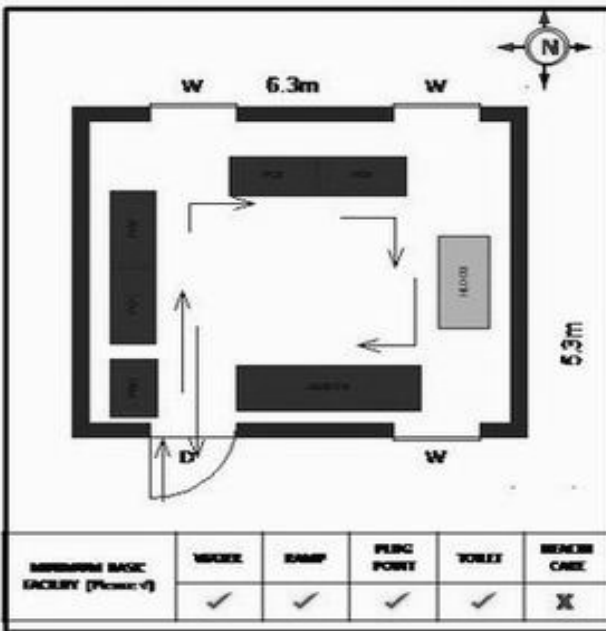

KRISHNAGIRI DISTRICT-கிருஷ்ணகிரி மாவட்டம்
056-THALLI ASSEMBLY CONSTITUENCY- தாலி சட்டமன்ற தொகுதி
266 - Panchayat Union Primary School Thippasandhiram Denkanikotta 635107
266 - ஊராட்சி ஒன்றியப் துவக்கப்பள்ளி, திப்பசாந்திரம் கோட்டை 635 107.

56-தனி சட்டமன்ற தொகுதி

வாக்காளர் பட்டியல் - 2017

பாகம் எண் 266

தொடர்ச்சி...

பிரிவு: 1-சந்தனப்பள்ளி (வ.கி) மற்றும் (ஊ) திப்பசந்திரம் வார்டு 3 , பின்கோடு : 635107

1	TN/14/075/0372250 வாக்காளர் பெயர்: சின்னமுத்தப்பா தந்தை பெயர்: ஊர்முனியப்பா புதியபழைய வீட்டு எண்: 1/NA வயது: 51 இனம்: ஆண்	2	ISK0946905 வாக்காளர் பெயர்: விஜியலட்சுமி கணவர் பெயர்: முனிராஜ் புதியபழைய வீட்டு எண்: 1/- வயது: 23 இனம்: பெண்	3	ISK1396886 வாக்காளர் பெயர்: ஹேமா கணவர் பெயர்: ராமசந்திரன் புதியபழைய வீட்டு எண்: 1/- வயது: 21 இனம்: பெண்
4	ISK1396894 வாக்காளர் பெயர்: சிவகுமார் தந்தை பெயர்: கிருஷ்ணன் புதியபழைய வீட்டு எண்: 1/- வயது: 19 இனம்: ஆண்	5	ISK1396902 வாக்காளர் பெயர்: ஓடகேரம்மா கணவர் பெயர்: ரமேஷ் புதியபழைய வீட்டு எண்: 1/- வயது: 24 இனம்: பெண்	6	ISK1396910 வாக்காளர் பெயர்: முத்து கணவர் பெயர்: சண்முகம் புதியபழைய வீட்டு எண்: 1/6-321 வயது: 26 இனம்: பெண்
7	ISK1396928 வாக்காளர் பெயர்: ரத்னா கணவர் பெயர்: பையப்பா புதியபழைய வீட்டு எண்: 1/- வயது: 21 இனம்: பெண்	8	ISK1396936 வாக்காளர் பெயர்: பையப்பா தந்தை பெயர்: மாரப்பா புதியபழைய வீட்டு எண்: 1/- வயது: 27 இனம்: ஆண்	9	ISK1396944 வாக்காளர் பெயர்: வனிதா கணவர் பெயர்: வேடியப்பன் புதியபழைய வீட்டு எண்: 1/- வயது: 27 இனம்: பெண்
10	ISK1367879 வாக்காளர் பெயர்: முத்துராஜ் தந்தை பெயர்: மாரப்பா புதியபழைய வீட்டு எண்: 1/- வயது: 20 இனம்: ஆண்	11	ISK1367887 வாக்காளர் பெயர்: ஜெய்சங்கர் தந்தை பெயர்: மாரப்பா புதியபழைய வீட்டு எண்: 1/- வயது: 19 இனம்: ஆண்	12	ISK1367895 வாக்காளர் பெயர்: வேலன் தந்தை பெயர்: முனிசாமி புதியபழைய வீட்டு எண்: 1/- வயது: 19 இனம்: ஆண்
13	ISK1367903 வாக்காளர் பெயர்: நவீன்குமாா் தந்தை பெயர்: முத்துகிருஷ்ணா புதியபழைய வீட்டு எண்: 1/- வயது: 19 இனம்: ஆண்	14	ISK1367846 வாக்காளர் பெயர்: மஞ்சு தந்தை பெயர்: கந்தன் புதியபழைய வீட்டு எண்: 1/- வயது: 19 இனம்: ஆண்	15	ISK1367853 வாக்காளர் பெயர்: செளந்தர்யா தந்தை பெயர்: முனிராஜ் புதியபழைய வீட்டு எண்: 1/- வயது: 19 இனம்: பெண்
16	ISK1367861 வாக்காளர் பெயர்: கிருஷ்ணமூா த்தி தந்தை பெயர்: ஜோதிலிங்கம் புதியபழைய வீட்டு எண்: 1/- வயது: 19 இனம்: ஆண்	17	ISK1174010 வாக்காளர் பெயர்: முனியம்மாள் கணவர் பெயர்: மாதேசன் புதியபழைய வீட்டு எண்: 1/NA வயது: 31 இனம்: பெண்	18	ISK0946798 வாக்காளர் பெயர்: நஞ்சம்மா கணவர் பெயர்: கனியப்பா புதியபழைய வீட்டு எண்: 1/NA வயது: 66 இனம்: பெண்
19	ISK0947200 வாக்காளர் பெயர்: முனியம்மாள் கணவர் பெயர்: முத்தப்பா புதியபழைய வீட்டு எண்: 1/na வயது: 64 இனம்: பெண்	20	ISK0947127 வாக்காளர் பெயர்: சரஸ்வதி கணவர் பெயர்: ஸ்ரீனிவாஸ் புதியபழைய வீட்டு எண்: 1/na வயது: 39 இனம்: பெண்	21	ISK1061852 வாக்காளர் பெயர்: சுரேஷ் தந்தை பெயர்: பாலகிருஷ்ணன் புதியபழைய வீட்டு எண்: 1/- வயது: 30 இனம்: ஆண்
22	ISK0947226 வாக்காளர் பெயர்: கலா கணவர் பெயர்: காளியப்பன் புதியபழைய வீட்டு எண்: 1/na வயது: 25 இனம்: பெண்	23	ISK1396951 வாக்காளர் பெயர்: வேடியப்பன் தந்தை பெயர்: பெரியவேடி புதியபழைய வீட்டு எண்: 1/- வயது: 35 இனம்: ஆண்	24	ISK0102707 வாக்காளர் பெயர்: நஞ்சுண்டன் தந்தை பெயர்: முத்துகிருஷ்ணன் புதியபழைய வீட்டு எண்: 1-88/NA வயது: 27 இனம்: ஆண்
25	ISK0802298 வாக்காளர் பெயர்: லட்சுமிபதி தந்தை பெயர்: முத்தன் புதியபழைய வீட்டு எண்: 1-165/ வயது: 24 இனம்: ஆண்	26	ISK0102749 வாக்காளர் பெயர்: முத்துராஜ் தந்தை பெயர்: பழனிசாமி புதியபழைய வீட்டு எண்: 1-168/NA வயது: 27 இனம்: ஆண்	27	ISK1217116 வாக்காளர் பெயர்: ஹேமாவதி கணவர் பெயர்: முத்துராஜ் புதியபழைய வீட்டு எண்: 1-168/- வயது: 23 இனம்: பெண்
28	CMD3215316 வாக்காளர் பெயர்: கல்பனா கணவர் பெயர்: திருப்பதி புதியபழைய வீட்டு எண்: 1-217/NA வயது: 33 இனம்: பெண்	29	ISK1173848 வாக்காளர் பெயர்: முத்துலட்சுமி தாய் பெயர்: மங்கம்மா புதியபழைய வீட்டு எண்: 1-217/- வயது: 29 இனம்: பெண்	30	ISK0947002 வாக்காளர் பெயர்: மாதம்மா கணவர் பெயர்: சீனப்பா புதியபழைய வீட்டு எண்: 1-219/6-64 வயது: 34 இனம்: பெண்