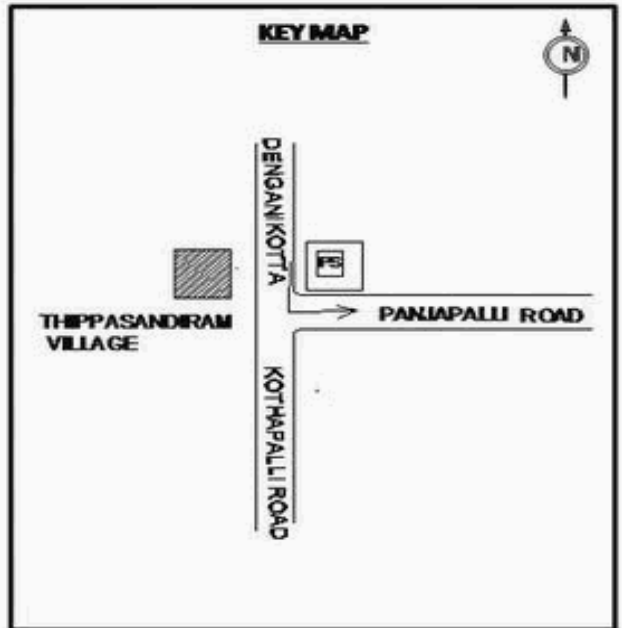

KRISHNAGIRI DISTRICT-கிருஷ்ணகிரி மாவட்டம்
056-THALI ASSEMBLY CONSTITUENCY- தலி சட்டமன்ற தொகுதி
266 - Panchayat Union Primary School Thippasandiram Denkanikota 635107
266 - ஊராட்சி ஒன்றியப் துவக்கப்பள்ளி, திப்பசாந்திரம் கோட்டைக் கோட்டை 635 107.

56-தனி சட்டமன்ற தொகுதி

வாக்காளர் பட்டியல் - 2018

பாகம் எண் 266

தொடர்ச்சி...

பிரிவு: 1-சந்தனப்பள்ளி (வ.கி) மற்றும் (ஊ) திப்பசந்திரம் வார்டு 3 , பின்கோடு : 635107

1	ISK1420777 வாக்காளர் பெயர்: எல்லம்மா கணவர் பெயர்: மாதப்பா புதிய/பழைய வீட்டு எண்: 1/- வயது: 77 இனம்: பெண்	2	ISK0946798 வாக்காளர் பெயர்: நஞ்சம்மா கணவர் பெயர்: கனியப்பா புதிய/பழைய வீட்டு எண்: 1/NA வயது: 67 இனம்: பெண்	3	ISK0947200 வாக்காளர் பெயர்: முனியம்மாள் கணவர் பெயர்: முத்தப்பா புதிய/பழைய வீட்டு எண்: 1/na வயது: 65 இனம்: பெண்
4	TN/14/075/0372250 வாக்காளர் பெயர்: சின்னமுத்தப்பா தந்தை பெயர்: ஊர்முனியப்பா புதிய/பழைய வீட்டு எண்: 1/NA வயது: 52 இனம்: ஆண்	5	ISK0947127 வாக்காளர் பெயர்: சரஸ்வதி கணவர் பெயர்: ஸ்ரீனிவாஸ் புதிய/பழைய வீட்டு எண்: 1/na வயது: 40 இனம்: பெண்	6	ISK1396951 வாக்காளர் பெயர்: வேடியப்பன் தந்தை பெயர்: பெரியவேடி புதிய/பழைய வீட்டு எண்: 1/- வயது: 36 இனம்: ஆண்
7	ISK1498971 வாக்காளர் பெயர்: மஞ்சு தந்தை பெயர்: கிருஷ்ணப்பா புதிய/பழைய வீட்டு எண்: 1/- வயது: 36 இனம்: ஆண்	8	ISK1420694 வாக்காளர் பெயர்: மாதேவி கணவர் பெயர்: முத்துராஜ் புதிய/பழைய வீட்டு எண்: 1/- வயது: 32 இனம்: பெண்	9	ISK1420728 வாக்காளர் பெயர்: வேடியம்மா கணவர் பெயர்: லட்சுமண் புதிய/பழைய வீட்டு எண்: 1/- வயது: 32 இனம்: பெண்
10	ISK1174010 வாக்காளர் பெயர்: முனியம்மாள் கணவர் பெயர்: மாதேசன் புதிய/பழைய வீட்டு எண்: 1/NA வயது: 32 இனம்: பெண்	11	ISK1061852 வாக்காளர் பெயர்: சுரேஷ் தந்தை பெயர்: பாலகிருஷ்ணன் புதிய/பழைய வீட்டு எண்: 1/- வயது: 31 இனம்: ஆண்	12	ISK1396936 வாக்காளர் பெயர்: பையப்பா தந்தை பெயர்: மாரப்பா புதிய/பழைய வீட்டு எண்: 1/- வயது: 28 இனம்: ஆண்
13	ISK1396944 வாக்காளர் பெயர்: வனிதா கணவர் பெயர்: வேடியப்பன் புதிய/பழைய வீட்டு எண்: 1/- வயது: 28 இனம்: பெண்	14	ISK1420702 வாக்காளர் பெயர்: சரவணன் தந்தை பெயர்: ராமன் புதிய/பழைய வீட்டு எண்: 1/- வயது: 28 இனம்: ஆண்	15	ISK1420850 வாக்காளர் பெயர்: சந்திரம்மா கணவர் பெயர்: சாந்தகுமார் புதிய/பழைய வீட்டு எண்: 1/- வயது: 28 இனம்: பெண்
16	ISK1420819 வாக்காளர் பெயர்: முரளி தந்தை பெயர்: பெரியமுத்துராஜ் புதிய/பழைய வீட்டு எண்: 1/- வயது: 28 இனம்: ஆண்	17	ISK1420801 வாக்காளர் பெயர்: இளவேனில் தந்தை பெயர்: வெங்கட்டராமன் புதிய/பழைய வீட்டு எண்: 1/- வயது: 27 இனம்: ஆண்	18	ISK1396910 வாக்காளர் பெயர்: முத்து கணவர் பெயர்: சண்முகம் புதிய/பழைய வீட்டு எண்: 1/6-321 வயது: 27 இனம்: பெண்
19	ISK0947226 வாக்காளர் பெயர்: கலா கணவர் பெயர்: காளியப்பன் புதிய/பழைய வீட்டு எண்: 1/na வயது: 26 இனம்: பெண்	20	ISK1420827 வாக்காளர் பெயர்: சிவக்குமார் தந்தை பெயர்: பெரியமுத்துராஜ் புதிய/பழைய வீட்டு எண்: 1/- வயது: 26 இனம்: ஆண்	21	ISK1420835 வாக்காளர் பெயர்: கனகா கணவர் பெயர்: சிவகுமார் புதிய/பழைய வீட்டு எண்: 1/- வயது: 26 இனம்: பெண்
22	ISK1420751 வாக்காளர் பெயர்: சிவக்குமார் தந்தை பெயர்: முத்துராஜ் புதிய/பழைய வீட்டு எண்: 1/- வயது: 25 இனம்: ஆண்	23	ISK1396902 வாக்காளர் பெயர்: ஓடகேரம்மா கணவர் பெயர்: ரமேஷ் புதிய/பழைய வீட்டு எண்: 1/- வயது: 25 இனம்: பெண்	24	ISK0946905 வாக்காளர் பெயர்: விஜயலட்சுமி கணவர் பெயர்: முனிராஜ் புதிய/பழைய வீட்டு எண்: 1/- வயது: 24 இனம்: பெண்
25	ISK1420710 வாக்காளர் பெயர்: பார்வதி கணவர் பெயர்: சரவணன் புதிய/பழைய வீட்டு எண்: 1/- வயது: 24 இனம்: பெண்	26	ISK1420876 வாக்காளர் பெயர்: முத்துராஜ் தந்தை பெயர்: திம்மாராயப்பா புதிய/பழைய வீட்டு எண்: 1/- வயது: 24 இனம்: ஆண்	27	ISK1498989 வாக்காளர் பெயர்: வெங்கடேஷ் தந்தை பெயர்: வரதப்பா புதிய/பழைய வீட்டு எண்: 1/- வயது: 23 இனம்: ஆண்
28	ISK1498963 வாக்காளர் பெயர்: சதீஷ் தந்தை பெயர்: கிருஷ்ணப்பா புதிய/பழைய வீட்டு எண்: 1/- வயது: 22 இனம்: ஆண்	29	ISK1472109 வாக்காளர் பெயர்: சிவக்குமார் தந்தை பெயர்: கோபால் புதிய/பழைய வீட்டு எண்: 1/- வயது: 22 இனம்: ஆண்	30	ISK1396886 வாக்காளர் பெயர்: ஹேமா கணவர் பெயர்: ராமசந்திரன் புதிய/பழைய வீட்டு எண்: 1/- வயது: 22 இனம்: பெண்