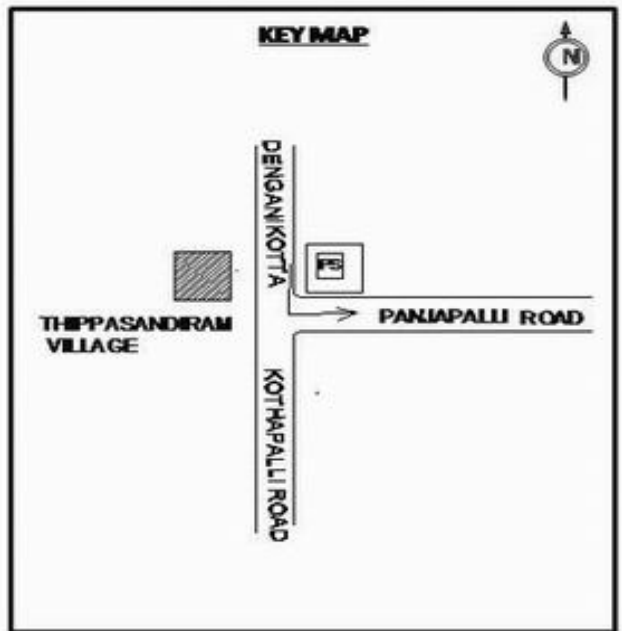

KRISHNAGIRI DISTRICT-கிருஷ்ணகிரி மாவட்டம்
056-THALLI ASSEMBLY CONSTITUENCY- தாலி சட்டமன்ற தொகுதி
266 - Panchayat Union Primary School Thippasandhiram Denkanikotta 635107
266 - ஊராட்சி ஒன்றியப் துவக்கப்பள்ளி, திப்பசாந்திரம் கோட்டை 635 107.

56-தனி சட்டமன்ற தொகுதி

வாக்காளர் பட்டியல் - 2017

பாகம் எண் 266

தொடர்ச்சி...

பிரிவு: 1-சந்தனப்பள்ளி (வ.கி) மற்றும் (ஊ) திப்பசந்திரம் வார்டு 3 , பின்கோடு : 635107

1	TN/14/075/0372250 வாக்காளர் பெயர்: சின்னமுத்தப்பா தந்தை பெயர்: ஊர்முனியப்பா புதியபழைய வீட்டு எண்: 1/NA வயது: 51 இனம்: ஆண்	2	ISK0946905 வாக்காளர் பெயர்: விஜியலட்சுமி கணவர் பெயர்: முனிராஜ் புதியபழைய வீட்டு எண்: 1/- வயது: 23 இனம்: பெண்	3	ISK1396886 வாக்காளர் பெயர்: ஹேமா கணவர் பெயர்: ராமசந்திரன் புதியபழைய வீட்டு எண்: 1/- வயது: 21 இனம்: பெண்
4	ISK1396894 வாக்காளர் பெயர்: சிவகுமார் தந்தை பெயர்: கிருஷ்ணன் புதியபழைய வீட்டு எண்: 1/- வயது: 19 இனம்: ஆண்	5	ISK1396902 வாக்காளர் பெயர்: ஓடகேரம்மா கணவர் பெயர்: ரமேஷ் புதியபழைய வீட்டு எண்: 1/- வயது: 24 இனம்: பெண்	6	ISK1396910 வாக்காளர் பெயர்: முத்து கணவர் பெயர்: சண்முகம் புதியபழைய வீட்டு எண்: 1/6-321 வயது: 26 இனம்: பெண்
7	ISK1396928 வாக்காளர் பெயர்: ரத்னா கணவர் பெயர்: பையப்பா புதியபழைய வீட்டு எண்: 1/- வயது: 21 இனம்: பெண்	8	ISK1396936 வாக்காளர் பெயர்: பையப்பா தந்தை பெயர்: மாரப்பா புதியபழைய வீட்டு எண்: 1/- வயது: 27 இனம்: ஆண்	9	ISK1396944 வாக்காளர் பெயர்: வனிதா கணவர் பெயர்: வேடியப்பன் புதியபழைய வீட்டு எண்: 1/- வயது: 27 இனம்: பெண்
10	ISK1367879 வாக்காளர் பெயர்: முத்துராஜ் தந்தை பெயர்: மாரப்பா புதியபழைய வீட்டு எண்: 1/- வயது: 20 இனம்: ஆண்	11	ISK1367887 வாக்காளர் பெயர்: ஜெய்சங்கர் தந்தை பெயர்: மாரப்பா புதியபழைய வீட்டு எண்: 1/- வயது: 19 இனம்: ஆண்	12	ISK1367895 வாக்காளர் பெயர்: வேலன் தந்தை பெயர்: முனிசாமி புதியபழைய வீட்டு எண்: 1/- வயது: 19 இனம்: ஆண்
13	ISK1367903 வாக்காளர் பெயர்: நவீன்குமாா் தந்தை பெயர்: முத்துகிருஷ்ணா புதியபழைய வீட்டு எண்: 1/- வயது: 19 இனம்: ஆண்	14	ISK1367846 வாக்காளர் பெயர்: மஞ்சு தந்தை பெயர்: கந்தன் புதியபழைய வீட்டு எண்: 1/- வயது: 19 இனம்: ஆண்	15	ISK1367853 வாக்காளர் பெயர்: செளந்தர்யா தந்தை பெயர்: முனிராஜ் புதியபழைய வீட்டு எண்: 1/- வயது: 19 இனம்: பெண்
16	ISK1367861 வாக்காளர் பெயர்: கிருஷ்ணமூா த்தி தந்தை பெயர்: ஜோதிலிங்கம் புதியபழைய வீட்டு எண்: 1/- வயது: 19 இனம்: ஆண்	17	ISK1174010 வாக்காளர் பெயர்: முனியம்மாள் கணவர் பெயர்: மாதேசன் புதியபழைய வீட்டு எண்: 1/NA வயது: 31 இனம்: பெண்	18	ISK0946798 வாக்காளர் பெயர்: நஞ்சம்மா கணவர் பெயர்: கனியப்பா புதியபழைய வீட்டு எண்: 1/NA வயது: 66 இனம்: பெண்
19	ISK0947200 வாக்காளர் பெயர்: முனியம்மாள் கணவர் பெயர்: முத்தப்பா புதியபழைய வீட்டு எண்: 1/na வயது: 64 இனம்: பெண்	20	ISK0947127 வாக்காளர் பெயர்: சரஸ்வதி கணவர் பெயர்: ஸ்ரீனிவாஸ் புதியபழைய வீட்டு எண்: 1/na வயது: 39 இனம்: பெண்	21	ISK1061852 வாக்காளர் பெயர்: சுரேஷ் தந்தை பெயர்: பாலகிருஷ்ணன் புதியபழைய வீட்டு எண்: 1/- வயது: 30 இனம்: ஆண்
22	ISK0947226 வாக்காளர் பெயர்: கலா கணவர் பெயர்: காளியப்பன் புதியபழைய வீட்டு எண்: 1/na வயது: 25 இனம்: பெண்	23	ISK1396951 வாக்காளர் பெயர்: வேடியப்பன் தந்தை பெயர்: பெரியவேடி புதியபழைய வீட்டு எண்: 1/- வயது: 35 இனம்: ஆண்	24	ISK0102707 வாக்காளர் பெயர்: நஞ்சுண்டன் தந்தை பெயர்: முத்துகிருஷ்ணன் புதியபழைய வீட்டு எண்: 1-88/NA வயது: 27 இனம்: ஆண்
25	ISK0802298 வாக்காளர் பெயர்: லட்சுமிபதி தந்தை பெயர்: முத்தன் புதியபழைய வீட்டு எண்: 1-165/ வயது: 24 இனம்: ஆண்	26	ISK0102749 வாக்காளர் பெயர்: முத்துராஜ் தந்தை பெயர்: பழனிசாமி புதியபழைய வீட்டு எண்: 1-168/NA வயது: 27 இனம்: ஆண்	27	ISK1217116 வாக்காளர் பெயர்: ஹேமாவதி கணவர் பெயர்: முத்துராஜ் புதியபழைய வீட்டு எண்: 1-168/- வயது: 23 இனம்: பெண்
28	CMD3215316 வாக்காளர் பெயர்: கல்பனா கணவர் பெயர்: திருப்பதி புதியபழைய வீட்டு எண்: 1-217/NA வயது: 33 இனம்: பெண்	29	ISK1173848 வாக்காளர் பெயர்: முத்துலட்சுமி தாய் பெயர்: மங்கம்மா புதியபழைய வீட்டு எண்: 1-217/- வயது: 29 இனம்: பெண்	30	ISK0947002 வாக்காளர் பெயர்: மாதம்மா கணவர் பெயர்: சீனப்பா புதியபழைய வீட்டு எண்: 1-219/6-64 வயது: 34 இனம்: பெண்