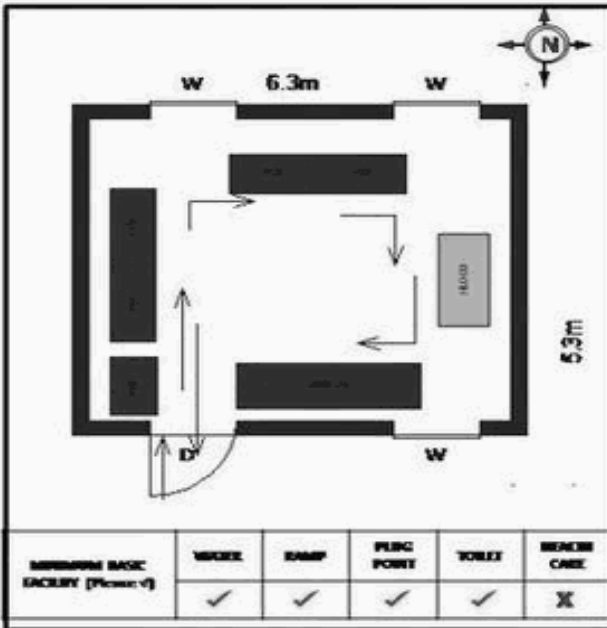

KRISHNAGIRI DISTRICT-கிருஷ்ணகிரி மாவட்டம்
056-THALI ASSEMBLY CONSTITUENCY- தலி சட்டமன்ற தொகுதி
266 - Panchayat Union Primary School Thippasandiram Denkanikota 635107
266 - ஊராட்சி ஒன்றியப் துவக்கப்பள்ளி, திப்பசாந்திரம் கோட்டைக் கோட்டை 635 107.

56-தனி சட்டமன்ற தொகுதி

வாக்காளர் பட்டியல் - 2018

பாகம் எண் 266

தொடர்ச்சி...

பிரிவு: 1-சந்தனப்பள்ளி (வ.கி) மற்றும் (ஊ) திப்பசந்திரம் வார்டு 3 , பின்கோடு : 635107

1	ISK1420777 வாக்காளர் பெயர்: எல்லம்மா கணவர் பெயர்: மாதப்பா புதிய/பழைய வீட்டு எண்: 1/- வயது: 77 இனம்: பெண்	2	ISK0946798 வாக்காளர் பெயர்: நஞ்சம்மா கணவர் பெயர்: கனியப்பா புதிய/பழைய வீட்டு எண்: 1/NA வயது: 67 இனம்: பெண்	3	ISK0947200 வாக்காளர் பெயர்: முனியம்மாள் கணவர் பெயர்: முத்தப்பா புதிய/பழைய வீட்டு எண்: 1/na வயது: 65 இனம்: பெண்
4	TN/14/075/0372250 வாக்காளர் பெயர்: சின்னமுத்தப்பா தந்தை பெயர்: ஊர்முனியப்பா புதிய/பழைய வீட்டு எண்: 1/NA வயது: 52 இனம்: ஆண்	5	ISK0947127 வாக்காளர் பெயர்: சரஸ்வதி கணவர் பெயர்: ஸ்ரீனிவாஸ் புதிய/பழைய வீட்டு எண்: 1/na வயது: 40 இனம்: பெண்	6	ISK1396951 வாக்காளர் பெயர்: வேடியப்பன் தந்தை பெயர்: பெரியவேடி புதிய/பழைய வீட்டு எண்: 1/- வயது: 36 இனம்: ஆண்
7	ISK1498971 வாக்காளர் பெயர்: மஞ்சு தந்தை பெயர்: கிருஷ்ணப்பா புதிய/பழைய வீட்டு எண்: 1/- வயது: 36 இனம்: ஆண்	8	ISK1420694 வாக்காளர் பெயர்: மாதேவி கணவர் பெயர்: முத்துராஜ் புதிய/பழைய வீட்டு எண்: 1/- வயது: 32 இனம்: பெண்	9	ISK1420728 வாக்காளர் பெயர்: வேடியம்மா கணவர் பெயர்: லட்சுமண் புதிய/பழைய வீட்டு எண்: 1/- வயது: 32 இனம்: பெண்
10	ISK1174010 வாக்காளர் பெயர்: முனியம்மாள் கணவர் பெயர்: மாதேசன் புதிய/பழைய வீட்டு எண்: 1/NA வயது: 32 இனம்: பெண்	11	ISK1061852 வாக்காளர் பெயர்: சுரேஷ் தந்தை பெயர்: பாலகிருஷ்ணன் புதிய/பழைய வீட்டு எண்: 1/- வயது: 31 இனம்: ஆண்	12	ISK1396936 வாக்காளர் பெயர்: பையப்பா தந்தை பெயர்: மாரப்பா புதிய/பழைய வீட்டு எண்: 1/- வயது: 28 இனம்: ஆண்
13	ISK1396944 வாக்காளர் பெயர்: வனிதா கணவர் பெயர்: வேடியப்பன் புதிய/பழைய வீட்டு எண்: 1/- வயது: 28 இனம்: பெண்	14	ISK1420702 வாக்காளர் பெயர்: சரவணன் தந்தை பெயர்: ராமன் புதிய/பழைய வீட்டு எண்: 1/- வயது: 28 இனம்: ஆண்	15	ISK1420850 வாக்காளர் பெயர்: சந்திரம்மா கணவர் பெயர்: சாந்தகுமார் புதிய/பழைய வீட்டு எண்: 1/- வயது: 28 இனம்: பெண்
16	ISK1420819 வாக்காளர் பெயர்: முரளி தந்தை பெயர்: பெரியமுத்துராஜ் புதிய/பழைய வீட்டு எண்: 1/- வயது: 28 இனம்: ஆண்	17	ISK1420801 வாக்காளர் பெயர்: இளவேனில் தந்தை பெயர்: வெங்கட்டராமன் புதிய/பழைய வீட்டு எண்: 1/- வயது: 27 இனம்: ஆண்	18	ISK1396910 வாக்காளர் பெயர்: முத்து கணவர் பெயர்: சண்முகம் புதிய/பழைய வீட்டு எண்: 1/6-321 வயது: 27 இனம்: பெண்
19	ISK0947226 வாக்காளர் பெயர்: கலா கணவர் பெயர்: காளியப்பன் புதிய/பழைய வீட்டு எண்: 1/na வயது: 26 இனம்: பெண்	20	ISK1420827 வாக்காளர் பெயர்: சிவக்குமார் தந்தை பெயர்: பெரியமுத்துராஜ் புதிய/பழைய வீட்டு எண்: 1/- வயது: 26 இனம்: ஆண்	21	ISK1420835 வாக்காளர் பெயர்: கனகா கணவர் பெயர்: சிவகுமார் புதிய/பழைய வீட்டு எண்: 1/- வயது: 26 இனம்: பெண்
22	ISK1420751 வாக்காளர் பெயர்: சிவக்குமார் தந்தை பெயர்: முத்துராஜ் புதிய/பழைய வீட்டு எண்: 1/- வயது: 25 இனம்: ஆண்	23	ISK1396902 வாக்காளர் பெயர்: ஓடகேரம்மா கணவர் பெயர்: ரமேஷ் புதிய/பழைய வீட்டு எண்: 1/- வயது: 25 இனம்: பெண்	24	ISK0946905 வாக்காளர் பெயர்: விஜயலட்சுமி கணவர் பெயர்: முனிராஜ் புதிய/பழைய வீட்டு எண்: 1/- வயது: 24 இனம்: பெண்
25	ISK1420710 வாக்காளர் பெயர்: பார்வதி கணவர் பெயர்: சரவணன் புதிய/பழைய வீட்டு எண்: 1/- வயது: 24 இனம்: பெண்	26	ISK1420876 வாக்காளர் பெயர்: முத்துராஜ் தந்தை பெயர்: திம்மாராயப்பா புதிய/பழைய வீட்டு எண்: 1/- வயது: 24 இனம்: ஆண்	27	ISK1498989 வாக்காளர் பெயர்: வெங்கடேஷ் தந்தை பெயர்: வரதப்பா புதிய/பழைய வீட்டு எண்: 1/- வயது: 23 இனம்: ஆண்
28	ISK1498963 வாக்காளர் பெயர்: சதீஷ் தந்தை பெயர்: கிருஷ்ணப்பா புதிய/பழைய வீட்டு எண்: 1/- வயது: 22 இனம்: ஆண்	29	ISK1472109 வாக்காளர் பெயர்: சிவக்குமார் தந்தை பெயர்: கோபால் புதிய/பழைய வீட்டு எண்: 1/- வயது: 22 இனம்: ஆண்	30	ISK1396886 வாக்காளர் பெயர்: ஹேமா கணவர் பெயர்: ராமசந்திரன் புதிய/பழைய வீட்டு எண்: 1/- வயது: 22 இனம்: பெண்