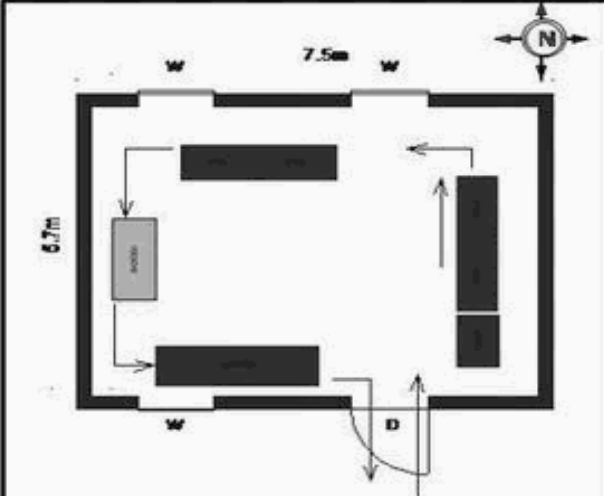

KRISHNAGIRI DISTRICT-கிருஷ்ணகிரி மாவட்டம்
056-THALLI ASSEMBLY CONSTITUENCY-தலி சட்டமன்ற தொகுதி
265 - Panchayat Union Primary School (Telugu) S.Kurupetti Denkanikota 635107
265 - பஞ்சாயத்து ஒன்றியப் துவக்கப்பள்ளி எஸ். குருபெட்டி, கோண்டலிக்குறை 635107..

MINIMUM BASIC FACILITY (Please ✓)	WATER	RAMP	PLUG POINT	TOILET	BENCH CASE
	✓	✓	✓	✓	X