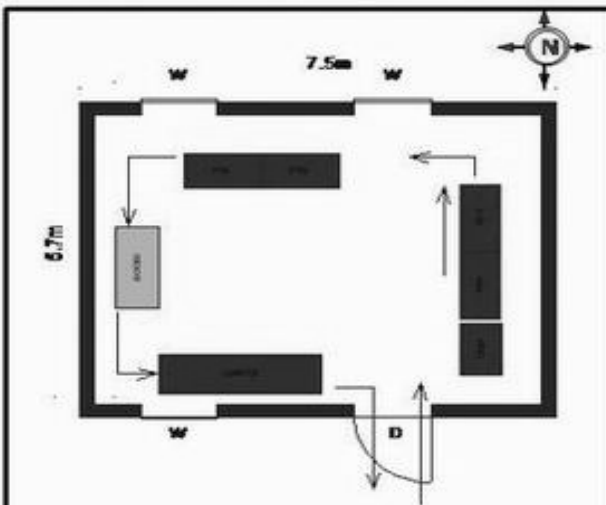

KRISHNAGIRI DISTRICT-கிருஷ்ணகிரி மாவட்டம்
056-THALLI ASSEMBLY CONSTITUENCY- தாலி சட்டமன்ற தொகுதி
265 - Panchayat Union Primary School (Telugu) S.Kurupetti Denkanikotta 635107
265 - பஞ்சாயத்து ஒன்றியப் துவக்கப்பள்ளி எஸ். குருபெட்டி, தேன்கனிக்குட்டி, கோவை மண்டலம் கோட்டம் 635 107..

MINIMUM BASIC FACILITY (Power=)	WATER	RAMP	PLUG POINT	TOILET	BENCH CASE
	✓	✓	✓	✓	X