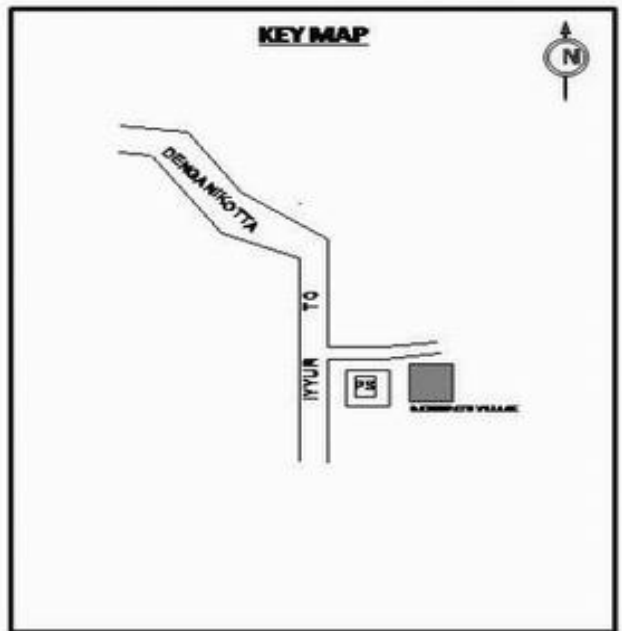

KRISHNAGIRI DISTRICT-கிருஷ்ணகிரி மாவட்டம்
056-THALLI ASSEMBLY CONSTITUENCY- தாலி சட்டமன்ற தொகுதி
265 - Panchayat Union Primary School (Telugu) S.Kurupetti Denkanikotta 635107
265 - பஞ்சாயத்து ஒன்றியப் துவக்கப்பள்ளி எஸ். குருபெட்டி, தேன்கனிக்குட்டி, கோவை மண்டலம் கோட்டம் 635 107..

MINIMUM BASIC FACILITY (Power=)	WATER	RAMP	PLUG POINT	TOILET	BENCH CASE
	✓	✓	✓	✓	X