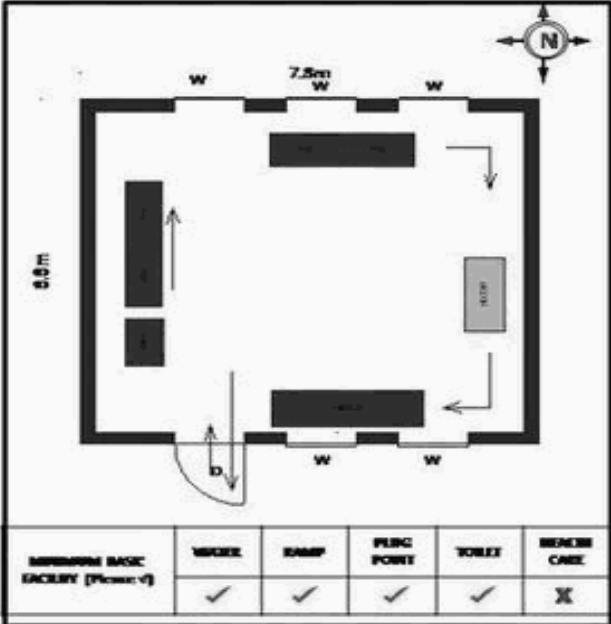

KRISHNAGIRI DISTRICT-கிருஷ்ணகிரி மாவட்டம்
056-THALI ASSEMBLY CONSTITUENCY – தலி சட்டமன்ற தொகுதி
264 - Panchayat Union Primary School(Tamil) - Beddiputhukottai Denbanikottai 635107
264 - ஊராட்சி ஒன்றிய துவக்கப்பள்ளி (தமிழ்) பெட்டிபுதுகோட்டை டென்பனிகோட்டை 635107

56-தனி சட்டமன்ற தொகுதி

வாக்காளர் பட்டியல் - 2018

பாகம் எண் 264

தொடர்ச்சி...

பிரிவு: 1-சந்தனப்பள்ளி (வ.கி) மற்றும் (ஊ) பெரிய பூதுக்கோட்டா வார்டு 3, பின்கோடு : 635107