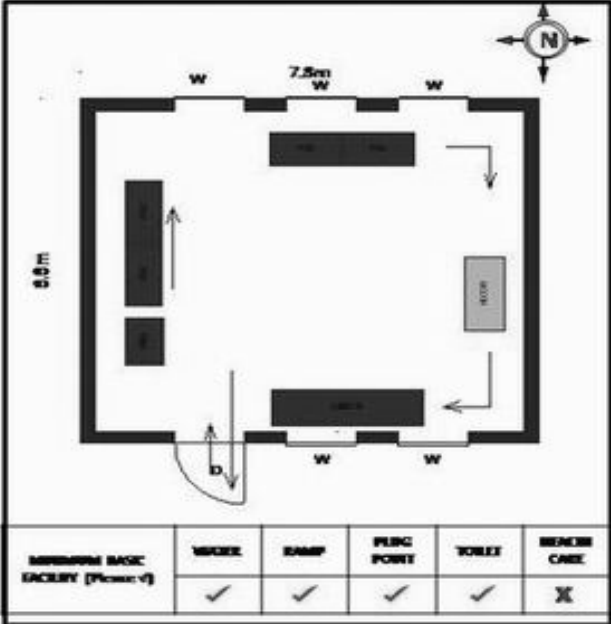

KRISHNAGIRI DISTRICT-கிருஷ்ணகிரி மாவட்டம்
056-THALI ASSEMBLY CONSTITUENCY- தலி சட்டமன்ற தொகுதி
264 - Panchayat Union Primary School(Tamil) Beddiputhukottai Denbanikottai 635107
264 - ஊராட்சி ஒன்றிய துவக்கப்பள்ளி (தமிழ்) பெட்டிபுதுகோட்டை டென்பனிகோட்டை 635107

56-தனி சட்டமன்ற தொகுதி

வாக்காளர் பட்டியல் - 2017

பாகம் எண் 264

தொடர்ச்சி...

பிரிவு: 1-சந்தனப்பள்ளி (வ.கி) மற்றும் (ஊ) பெரிய பூதுக்கோட்டா வார்டு 3, பின்கோடு : 635107

1	ISK1367564 வாக்காளர் பெயர்: வெங்கட்ராஜ் தந்தை பெயர்: வெங்கட்ராமன் புதியபழைய வீட்டு எண்: 1/4-18 வயது: 21 இனம்: ஆண்	2	ISK1367648 வாக்காளர் பெயர்: நதியா தாய் பெயர்: புட்டம்மா புதியபழைய வீட்டு எண்: 1/- வயது: 19 இனம்: பெண்	3	ISK1367606 வாக்காளர் பெயர்: பாரதி கணவர் பெயர்: விஷ்ணு புதியபழைய வீட்டு எண்: 1/- வயது: 23 இனம்: பெண்
4	ISK1405877 வாக்காளர் பெயர்: பிரியா கணவர் பெயர்: முத்துராஜ் புதியபழைய வீட்டு எண்: 1-65 / NA வயது: 18 இனம்: பெண்	5	ISK0946319 வாக்காளர் பெயர்: முத்துராஜ் தந்தை பெயர்: கண்ணப்பா புதியபழைய வீட்டு எண்: 1-65 / NA வயது: 30 இனம்: ஆண்	6	ISK1216282 வாக்காளர் பெயர்: வனஜா கணவர் பெயர்: பிரகாஷ் புதியபழைய வீட்டு எண்: 1-66 / - வயது: 31 இனம்: பெண்
7	ISK0649525 வாக்காளர் பெயர்: கண்ணம்மா மற்றவர் பெயர்: கோவிந்தப்பா புதியபழைய வீட்டு எண்: 1A / NA வயது: 46 இனம்: பெண்	8	ISK0649608 வாக்காளர் பெயர்: வள்ளியம்மா கணவர் பெயர்: முருகேசா புதியபழைய வீட்டு எண்: 1A / 4-11 வயது: 38 இனம்: பெண்	9	ISK0649830 வாக்காளர் பெயர்: ரவி தந்தை பெயர்: செங்கல்ராயப்பன் புதியபழைய வீட்டு எண்: 1A / 4-36 வயது: 31 இனம்: ஆண்
10	ISK0649848 வாக்காளர் பெயர்: ருக்மணி கணவர் பெயர்: ஆனந்தன் புதியபழைய வீட்டு எண்: 1A / 4-364 வயது: 31 இனம்: பெண்	11	ISK0649863 வாக்காளர் பெயர்: மாதம்மா கணவர் பெயர்: மணி புதியபழைய வீட்டு எண்: 1A / 5-42A வயது: 31 இனம்: பெண்	12	ISK0649855 வாக்காளர் பெயர்: முனியம்மா கணவர் பெயர்: பாபண்ணன் புதியபழைய வீட்டு எண்: 1A / 4-37 வயது: 29 இனம்: பெண்
13	ISK0649822 வாக்காளர் பெயர்: பார்வதி கணவர் பெயர்: மாதேஷ் புதியபழைய வீட்டு எண்: 1A / 3-15 வயது: 29 இனம்: பெண்	14	ISK0649897 வாக்காளர் பெயர்: சங்கரி தந்தை பெயர்: திம்மராயப்பா புதியபழைய வீட்டு எண்: 1A / 67 வயது: 28 இனம்: பெண்	15	ISK0649871 வாக்காளர் பெயர்: லலிதா கணவர் பெயர்: ஆனந்தன் புதியபழைய வீட்டு எண்: 1A / 3-73 வயது: 27 இனம்: பெண்
16	ISK0649889 வாக்காளர் பெயர்: அம்ரேஷ் தந்தை பெயர்: நாகராஜ் புதியபழைய வீட்டு எண்: 1A / 3-73 வயது: 27 இனம்: ஆண்	17	ISK0649905 வாக்காளர் பெயர்: மணி தந்தை பெயர்: திம்மராயப்பா புதியபழைய வீட்டு எண்: 1A / 4-25 வயது: 26 இனம்: ஆண்	18	ISK1396423 வாக்காளர் பெயர்: அமுதா கணவர் பெயர்: ரவி புதியபழைய வீட்டு எண்: 1A-4-36/ வயது: 23 இனம்: பெண்
19	ISK1367671 வாக்காளர் பெயர்: ராமக்கா தாய் பெயர்: தாணம்மா புதியபழைய வீட்டு எண்: 2-4 / 11-20 வயது: 70 இனம்: பெண்	20	ISK0946350 வாக்காளர் பெயர்: சின்ன தம்பி தந்தை பெயர்: முனிராஜ் புதியபழைய வீட்டு எண்: 2-36 / NA வயது: 25 இனம்: ஆண்	21	ISK0946178 வாக்காளர் பெயர்: பால்ராஜ் தந்தை பெயர்: அர்ஜீனப்பா புதியபழைய வீட்டு எண்: 2-36 / NA வயது: 22 இனம்: ஆண்
22	ISK1215904 வாக்காளர் பெயர்: சரசம்மா கணவர் பெயர்: மாரப்பா புதியபழைய வீட்டு எண்: 2-86 / 2-5 வயது: 37 இனம்: பெண்	23	ISK1215946 வாக்காளர் பெயர்: மாரப்பா தந்தை பெயர்: வெங்கட்டப்பா புதியபழைய வீட்டு எண்: 2-86 / 2-5 வயது: 51 இனம்: ஆண்	24	ISK0971713 வாக்காளர் பெயர்: ஹேமாவதி தந்தை பெயர்: திம்மராயப்பா புதியபழைய வீட்டு எண்: 2-89 / 87B வயது: 23 இனம்: பெண்
25	ISK0946525 வாக்காளர் பெயர்: சுரேஷ் தந்தை பெயர்: அனுமப்பா புதியபழைய வீட்டு எண்: 2-150 / NA வயது: 28 இனம்: ஆண்	26	ISK1061290 வாக்காளர் பெயர்: மாரம்மா கணவர் பெயர்: கரியப்பா புதியபழைய வீட்டு எண்: 2-255 / - வயது: 48 இனம்: பெண்	27	CMD1055128 வாக்காளர் பெயர்: ராமக்கா கணவர் பெயர்: கெம்பண்ணா புதியபழைய வீட்டு எண்: 3-15 / NA வயது: 49 இனம்: பெண்
28	ISK0649806 வாக்காளர் பெயர்: சத்யராஜ் தந்தை பெயர்: அண்ணாமலை புதியபழைய வீட்டு எண்: 3-15 / NA வயது: 31 இனம்: ஆண்	29	ISK1281930 வாக்காளர் பெயர்: பிரபு தந்தை பெயர்: அண்ணாமலை புதியபழைய வீட்டு எண்: 3-15 / - வயது: 27 இனம்: ஆண்	30	ISK1405869 வாக்காளர் பெயர்: ரத்னம்மா கணவர் பெயர்: வெங்கடசாமி புதியபழைய வீட்டு எண்: 3-15 / NA வயது: 48 இனம்: பெண்