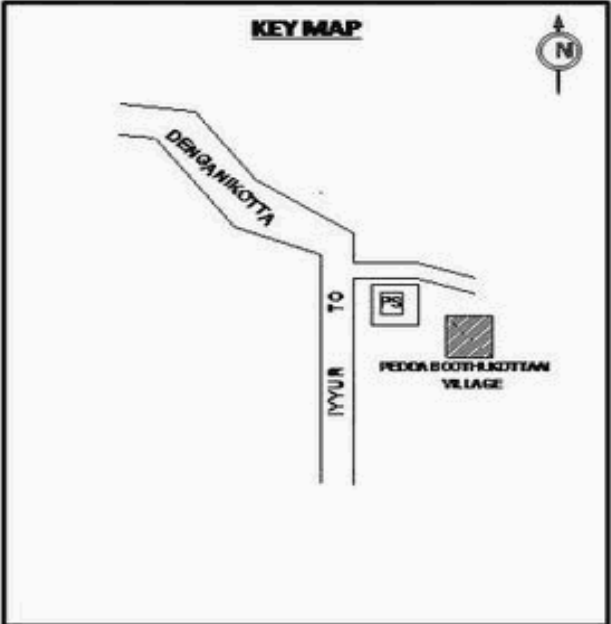

KRISHNAGIRI DISTRICT-கிருஷ்ணகிரி மாவட்டம்
056-THALI ASSEMBLY CONSTITUENCY – தலி சட்டமன்ற தொகுதி
264 - Panchayat Union Primary School(Tamil) - Beddiputhukottai Denbanikottai 635107
264 - ஊராட்சி ஒன்றிய துவக்கப்பள்ளி (தமிழ்) பெட்டிபுதுகோட்டை டென்பனிகோட்டை 635107

56-தனி சட்டமன்ற தொகுதி

வாக்காளர் பட்டியல் - 2018

பாகம் எண் 264

தொடர்ச்சி...

பிரிவு: 1-சந்தனப்பள்ளி (வ.கி) மற்றும் (ஊ) பெரிய பூதுக்கோட்டா வார்டு 3, பின்கோடு : 635107