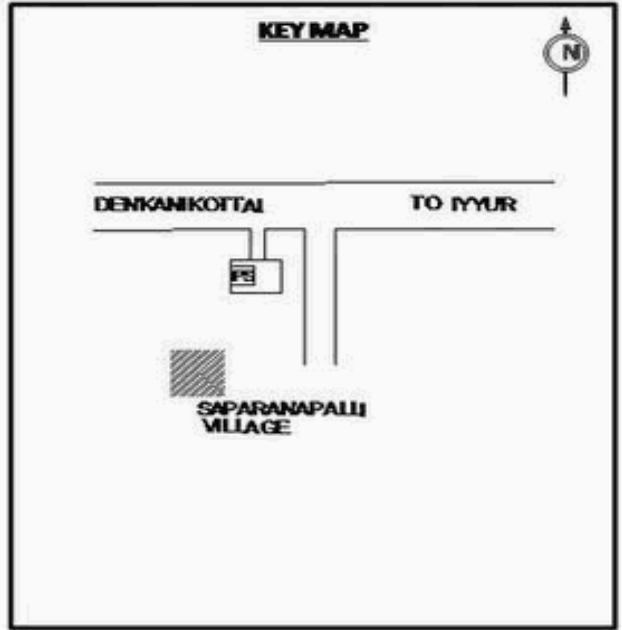

KRISHNAGIRI DISTRICT-கிருஷ்ணகிரி மாவட்டம்
056-THALI ASSEMBLY CONSTITUENCY- தலி சட்டமன்ற தொகுதி
263 - Panchayat Union Primary School Saparanapalli, Denkanikottai 635107
263 - சாரணபட்டி ஒன்றியப் துவக்கப்பள்ளி சாரணபட்டி தேனகனிகை கோட்டம் 635 107.

56-தனி சட்டமன்ற தொகுதி

வாக்காளர் பட்டியல் - 2018

பாகம் எண் 263

தொடர்ச்சி...

பிரிவு: 1-சந்தனப்பள்ளி (வ.கி) மற்றும் (ஊ) சாப்ரங்கனப்பள்ளி வார்டு 2, பின்கோடு : 635107