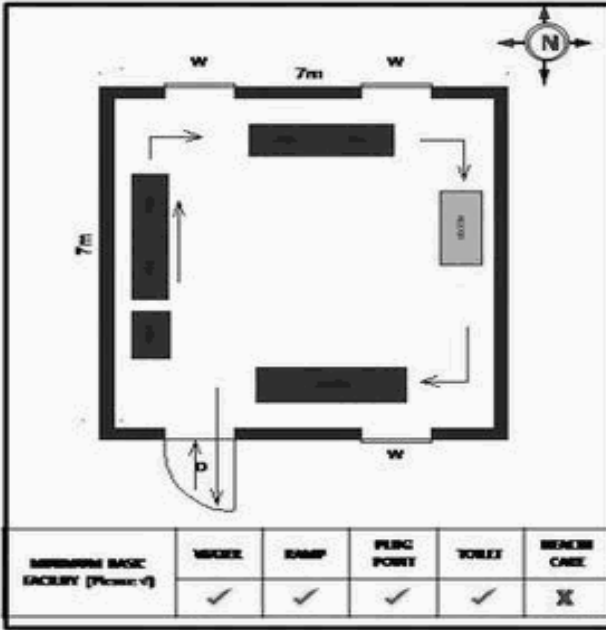

KRISHNAGIRI DISTRICT-கிருஷ்ணகிரி மாவட்டம்
056-THALI ASSEMBLY CONSTITUENCY- தலி சட்டமன்ற தொகுதி
263 - Panchayat Union Primary School Saparanapalli, Denkanikottai 635107
263 - சாரணபட்டி ஒன்றியப் துவக்கப்பள்ளி சாரணபட்டி தேனகனிகை கோட்டம் 635 107.

56-தனி சட்டமன்ற தொகுதி

வாக்காளர் பட்டியல் - 2018

பாகம் எண் 263

தொடர்ச்சி...

பிரிவு: 1-சந்தனப்பள்ளி (வ.கி) மற்றும் (ஊ) சாப்ரங்கனப்பள்ளி வார்டு 2, பின்கோடு : 635107