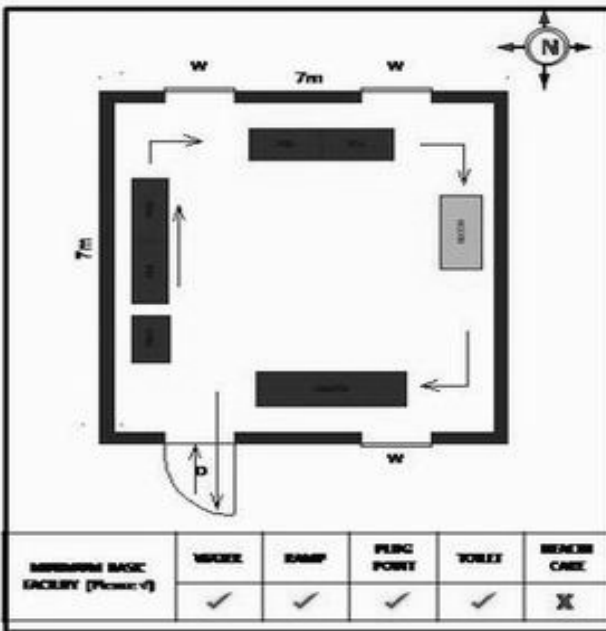

KRISHNAGIRI DISTRICT-கிருஷ்ணகிரி மாவட்டம்
056-THALI ASSEMBLY CONSTITUENCY-- தலி சட்டமன்ற தொகுதி
263 - Panchayat Union Primary School Saparanapalli, Denkanikottai 635107
263 - சாரணபட்டி ஒன்றிய துவக்கப்பள்ளி சாரணபட்டி தேனகலை-635107.

56-தனி சட்டமன்ற தொகுதி

வாக்காளர் பட்டியல் - 2017

பாகம் எண் 263

தொடர்ச்சி...

பிரிவு: 1-சந்தனப்பள்ளி (வ.கி) மற்றும் (ஊ) சாப்ரங்கனப்பள்ளி வார்டு 2, பின்கோடு : 635107