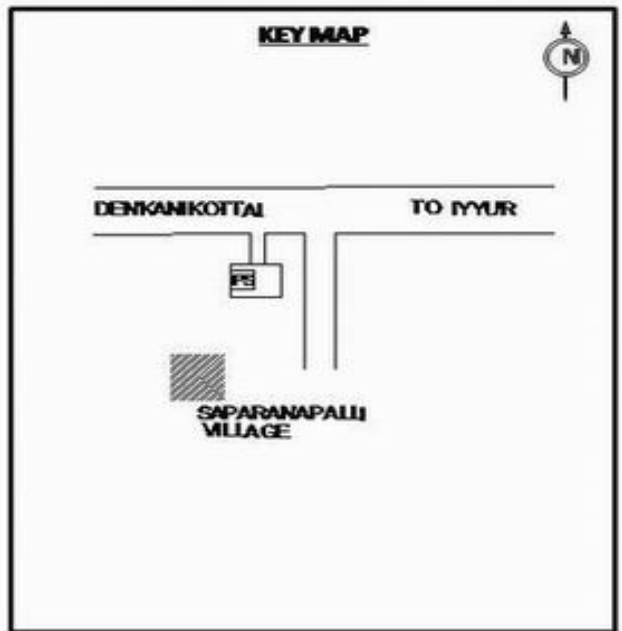

KRISHNAGIRI DISTRICT-கிருஷ்ணகிரி மாவட்டம்
056-THALI ASSEMBLY CONSTITUENCY-- தலி சட்டமன்ற தொகுதி
263 - Panchayat Union Primary School Saparanapalli, Denkanikottai 635107
263 - சாரணபட்டி ஒன்றிய துவக்கப்பள்ளி சாரணபட்டி தேனகலை-635107.

56-தனி சட்டமன்ற தொகுதி

வாக்காளர் பட்டியல் - 2017

பாகம் எண் 263

தொடர்ச்சி...

பிரிவு: 1-சந்தனப்பள்ளி (வ.கி) மற்றும் (ஊ) சாப்ரங்கனப்பள்ளி வார்டு 2, பின்கோடு : 635107