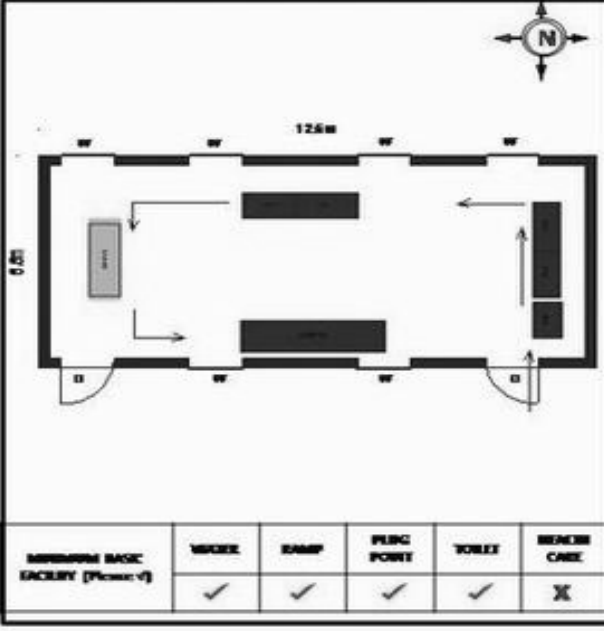

KRISHNAGIRI DISTRICT-கிருஷ்ணகிரி மாவட்டம்
056-THALI ASSEMBLY CONSTITUENCY-- தலி சட்டமன்ற தொகுதி
261 - Panchayat Union primary School Attikuttai Denkanikotta 635107
261 - ஊராட்சி ஒன்றிய துவக்கப்பள்ளி , அத்திசுட்டை, தேன்கனிக் கோட்டை. 635 107..

56-தனி சட்டமன்ற தொகுதி

வாக்காளர் பட்டியல் - 2017

பாகம் எண் 261

தொடர்ச்சி...

பிரிவு: 1-சந்தனப்பள்ளி (வ.கி) மற்றும் (ஊ) ஏணி அத்திக்கோட்டை வார்டு 1, பின்கோடு : 635107