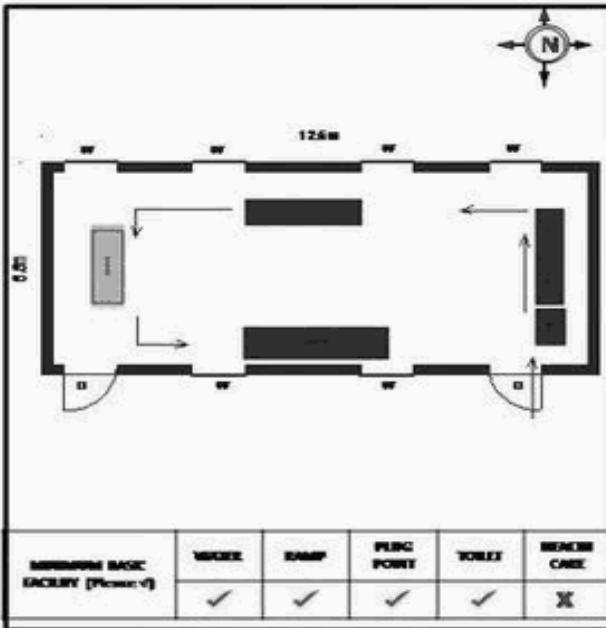

KRISHNAGIRI DISTRICT-கிருஷ்ணகிரி மாவட்டம்
056-THALI ASSEMBLY CONSTITUENCY-- தலி சட்டமன்ற தொகுதி
261 - Panchayat Union primary School Attikutai Denkanikotta 635107
261 - ஊராட்சி ஒன்றிய துவக்கப்பள்ளி , அத்திசைமலை, தேன்கனிக்குட்டை. 635 107..

56-தனி சட்டமன்ற தொகுதி

வாக்காளர் பட்டியல் - 2018

பாகம் எண் 261

தொடர்ச்சி...

பிரிவு: 1-சந்தனப்பள்ளி (வ.கி) மற்றும் (ஊ) ஏணி அத்திக்கோட்டை வார்டு 1, பின்கோடு : 635107