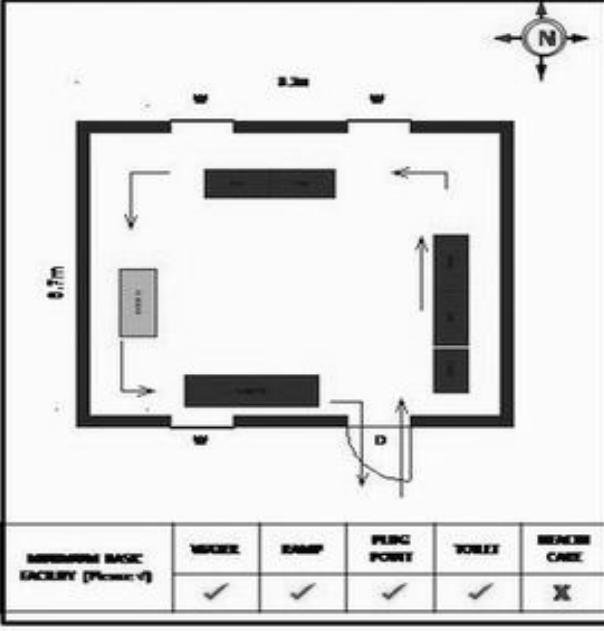

KRISHNAGIRI DISTRICT-கிருஷ்ணகிரி மாவட்டம்
056-THALI ASSEMBLY CONSTITUENCY- தலி சட்டமன்ற தொகுதி
260 - Panchayat Union primary School Sandhanipalli Denkanikota 635107
260 - ஸாண்ட்ஹனிபலி ஒன்றியப் புவியியல் அமைப்புகள், சந்தனாபள்ளி தேன்கொட்டை 635 107.

56-தனி சட்டமன்ற தொகுதி

வாக்காளர் பட்டியல் - 2017

பாகம் எண் 260

தொடர்ச்சி...

பிரிவு: 1-சந்தனப்பள்ளி (வ.கி) மற்றும் (ஊ) சந்தனப்பள்ளி வார்டு 1, பின்கோடு : 635107