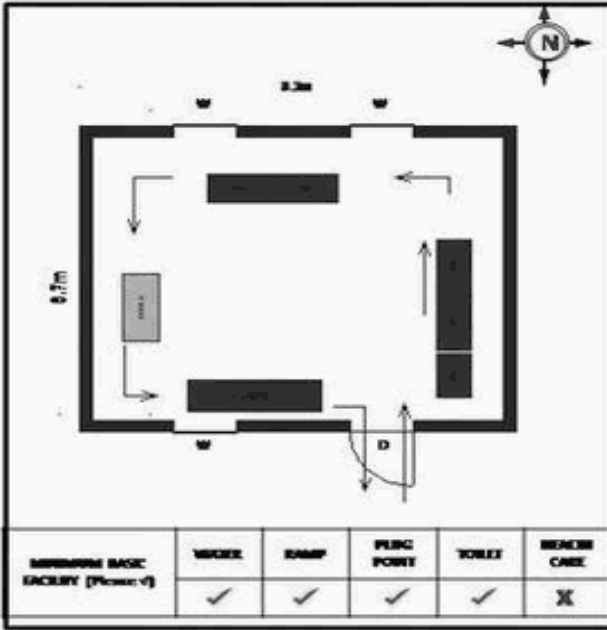

KRISHNAGIRI DISTRICT-கிருஷ்ணகிரி மாவட்டம்
056-THALI ASSEMBLY CONSTITUENCY- தலி சட்டமன்ற தொகுதி
260 - Panchayat Union primary School Sandhanipalli Denkanikota 635107
260 - ஸாண்டான் ஹி ஒன்றியப் பள்ளி சாந்தனாபள்ளி தேன்கனிகை கோட்டை - 635 107.

56-தனி சட்டமன்ற தொகுதி

வாக்காளர் பட்டியல் - 2018

பாகம் எண் 260

தொடர்ச்சி...

பிரிவு: 1-சந்தனப்பள்ளி (வ.கி) மற்றும் (ஊ) சந்தனப்பள்ளி வார்டு 1, பின்கோடு : 635107