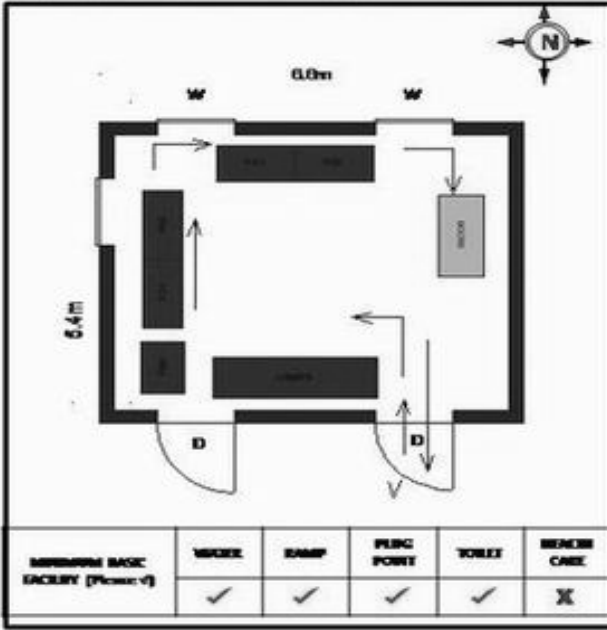

KRISHNAGIRI DISTRICT-கிருஷ்ணகிரி மாவட்டம்
056-THALI ASSEMBLY CONSTITUENCY- தலி சட்டமன்ற தொகுதி
259 - Panchayat Union Middle School (Telugul, Kandhakanapalli Denkanikottai 635107
259 - பஞ்சாயத்தி ஒன்றியப் துவக்கப்பள்ளி (தெலுங்கு) கண்டகனாபள்ளி தேன்கனிக்கொட்டை
635107..

56-தனி சட்டமன்ற தொகுதி

வாக்காளர் பட்டியல் - 2017

பாகம் எண் 259

தொடர்ச்சி...

பிரிவு: 1-கோட்டூர் (வ.கி) மற்றும் கண்டகாணபள்ளி (ஊ) தகுதிமனப்பல்லி, எனசெட்டி வார்டு 3 3 , பின்கோடு : 635107