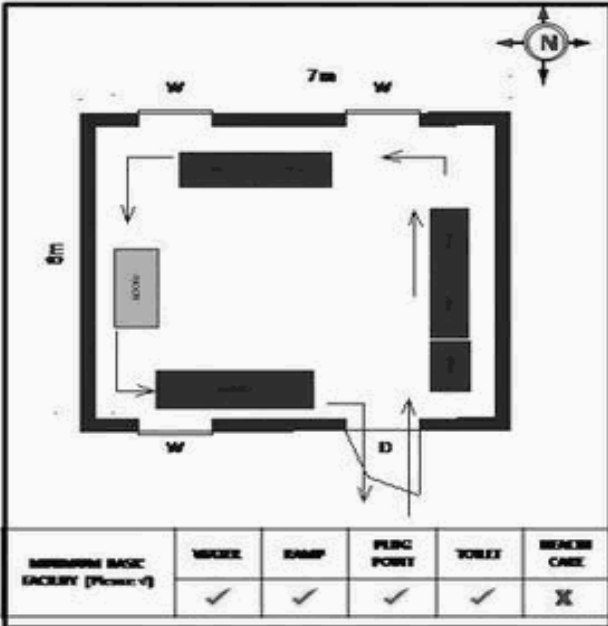

KRISHNAGIRI DISTRICT-கிருஷ்ணகிரி மாவட்டம்
056-THALI ASSEMBLY CONSTITUENCY- தலி சட்டமன்ற தொகுதி
258 - Panchayat Union Middle School (Telugu, Kandhakanapalli Denkanikottai 635107
258 - பஞ்சாயத்தி ஒன்றியப் துவக்கப்பள்ளி (தெலுగు) கண்டகானப்பள்ளி டென்கனிகோட்டை
635107..

56-தனி சட்டமன்ற தொகுதி

வாக்காளர் பட்டியல் - 2018

பாகம் எண் 258

தொடர்ச்சி...

பிரிவு: 1-கோட்டூர் (வ.கி) மற்றும் கண்டகாணபள்ளி (ஊ) தினனூர் வார்டு 2 , பின்கோடு : 635107