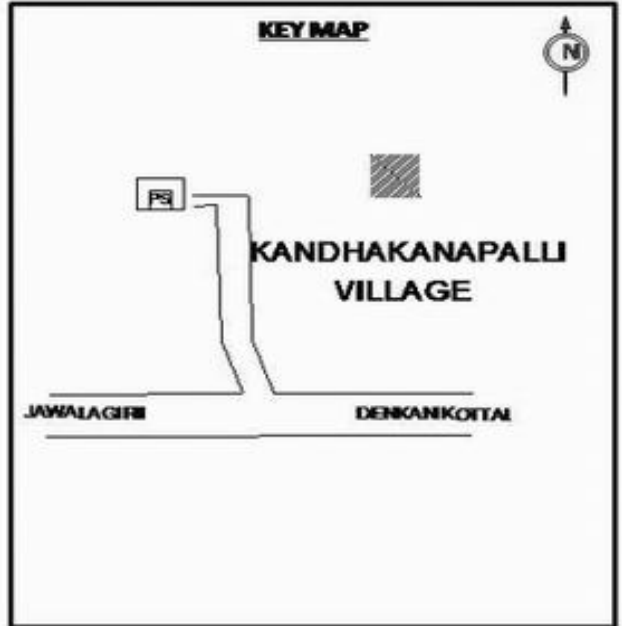

KRISHNAGIRI DISTRICT-கிருஷ்ணகிரி மாவட்டம்
056-THALI ASSEMBLY CONSTITUENCY- தலி சட்டமன்ற தொகுதி
258 - Panchayat Union Middle School (Telugu, Kandhakanapalli Denkanikottai 635107
258 - பஞ்சாயத்தி ஒன்றிய மத்திய பள்ளி (தெலுగు) கண்டகனாபள்ளி டென்கனிகோட்டை
635107..

MINIMUM BASIC FACILITY (Power)	WATER	RAMP	PLUG POINT	TOILET	BENCH CASE
	✓	✓	✓	✓	X