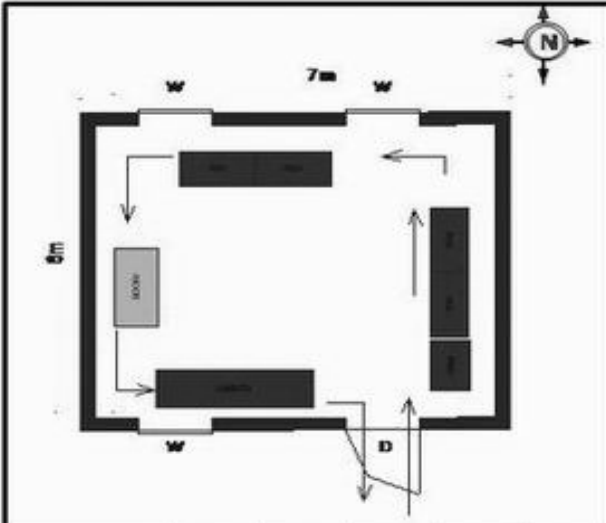

KRISHNAGIRI DISTRICT-கிருஷ்ணகிரி மாவட்டம்
056-THALI ASSEMBLY CONSTITUENCY- தலி சட்டமன்ற தொகுதி
258 - Panchayat Union Middle School (Telugu, Kandhakanapalli Denkanikottai 635107
258 - பஞ்சாயத்தி ஒன்றிய மத்திய பள்ளி (தெலுగు) கண்டகனாபள்ளி டென்கனிகோட்டை
635107..

MINIMUM BASIC FACILITY (Power)	WATER	RAMP	PLUG POINT	TOILET	BENCH CASE
	✓	✓	✓	✓	X