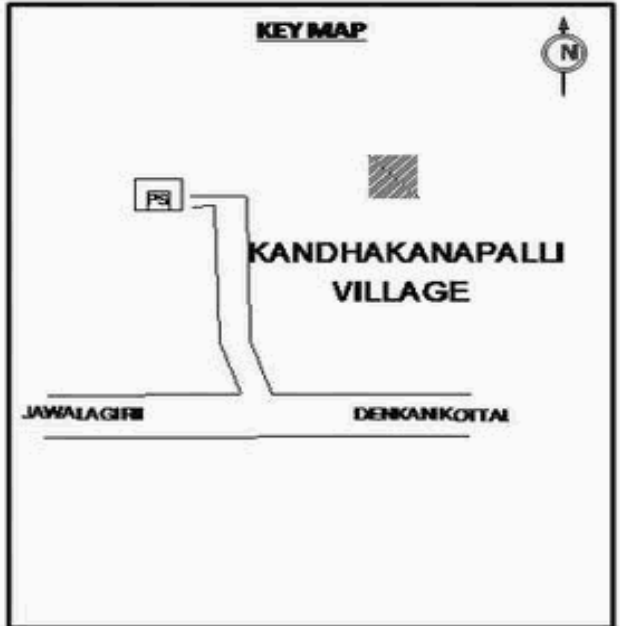

KRISHNAGIRI DISTRICT-கிருஷ்ணகிரி மாவட்டம்
056-THALI ASSEMBLY CONSTITUENCY- தலி சட்டமன்ற தொகுதி
258 - Panchayat Union Middle School (Telugu, Kandhakanapalli Denkanikottai 635107
258 - பஞ்சாயத்தி ஒன்றியப் துவக்கப்பள்ளி (தெலுగు) கண்டகானப்பள்ளி டென்கனிகோட்டை
635107..

56-தனி சட்டமன்ற தொகுதி

வாக்காளர் பட்டியல் - 2018

பாகம் எண் 258

தொடர்ச்சி...

பிரிவு: 1-கோட்டூர் (வ.கி) மற்றும் கண்டகாணபள்ளி (ஊ) தினனூர் வார்டு 2 , பின்கோடு : 635107