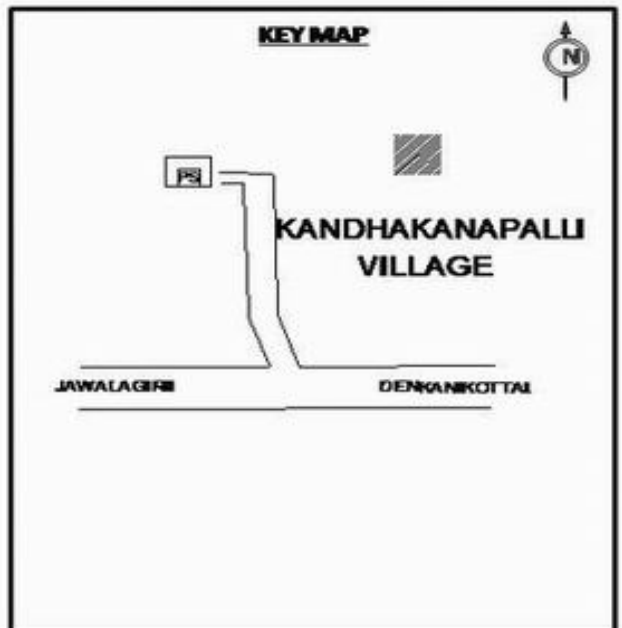

KRISHNAGIRI DISTRICT-கிருஷ்ணகிரி மாவட்டம்
056-THALI ASSEMBLY CONSTITUENCY- தலி சட்டமன்ற தொகுதி
257 - Panchayat Union Middle School (Telugu, Kandhakanapalli Denkanikottai 635107
257 - పంచాయతీ ஒன்றிய మధ్య పాఠశాల (తెలుగు, కాంధకానపల్లి దెంకానికొట్ల 635107)

56-தனி சட்டமன்ற தொகுதி

வாக்காளர் பட்டியல் - 2017

பாகம் எண் 257

தொடர்ச்சி...

பிரிவு: 1-கோட்டூர் (வ.கி) மற்றும் கண்டகானபள்ளி (ஊ) கண்டகானபள்ளி வார்டு 1, பின்கோடு : 635107