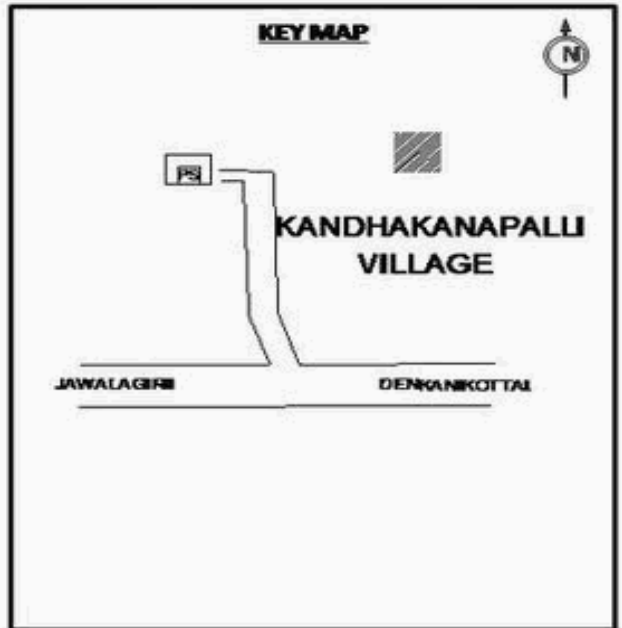

KRISHNAGIRI DISTRICT-கிருஷ்ணகிரி மாவட்டம்
056-THALI ASSEMBLY CONSTITUENCY- தலி சட்டமன்ற தொகுதி
257 - Panchayat Union Middle School (Telugu, Kandhakanapalli Denkanikottai 635107
257 - பஞ்சாயத் ஒன்றிய மத்தியப் பள்ளி (தெலுగు) கண்டகானப்பள்ளி டென்கனிகோட்டை
635 107..

MINIMUM BASIC FACILITY (Panchayat)	WATER	RAMP	PLUG POINT	TOILET	BENCH CASE
	✓	✓	✓	✓	X