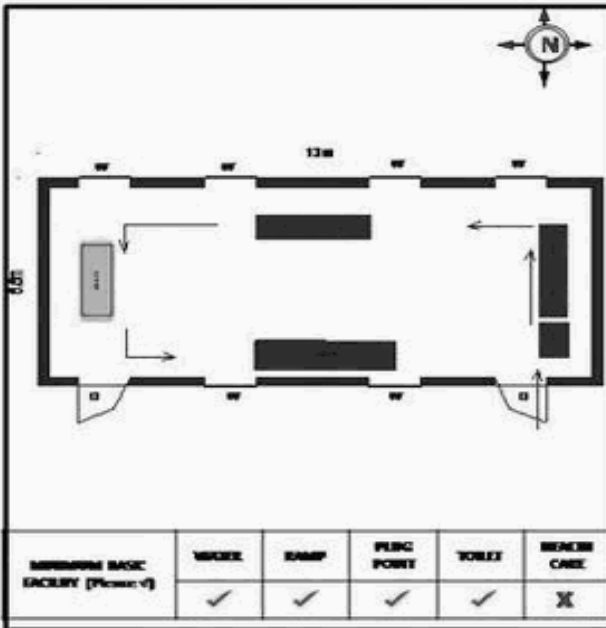

KRISHNAGIRI DISTRICT-கிருஷ்ணகிரி மாவட்டம்
056-THALI ASSEMBLY CONSTITUENCY- தலி சட்டமன்ற தொகுதி
257 - Panchayat Union Middle School (Telugu, Kandhakanapalli Denkanikottai 635107
257 - பஞ்சாயத் ஒன்றிய மத்தியப் பள்ளி (தெலுగు) கண்டகானப்பள்ளி டென்கனிகோட்டை
635 107..

MINIMUM BASIC FACILITY (Panchayat)	WATER	RAMP	PLUG POINT	TOILET	BENCH CASE
	✓	✓	✓	✓	X