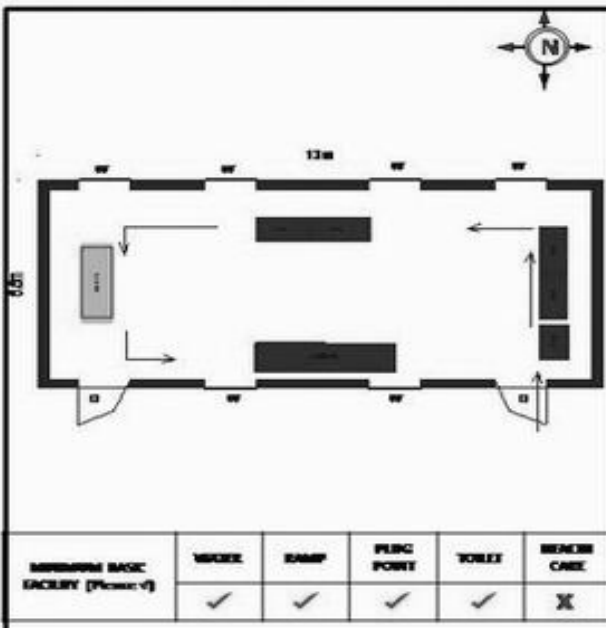

KRISHNAGIRI DISTRICT-கிருஷ்ணகிரி மாவட்டம்
056-THALI ASSEMBLY CONSTITUENCY- தலி சட்டமன்ற தொகுதி
257 - Panchayat Union Middle School (Telugu, Kandhakanapalli Denkanikottai 635107
257 - పంచాయతీ ஒன்றிய మధ్య పాఠశాల (తెలుగు, కాంధకానపల్లి దెంకానికొట్ల 635107)

56-தனி சட்டமன்ற தொகுதி

வாக்காளர் பட்டியல் - 2017

பாகம் எண் 257

தொடர்ச்சி...

பிரிவு: 1-கோட்டூர் (வ.கி) மற்றும் கண்டகானபள்ளி (ஊ) கண்டகானபள்ளி வார்டு 1, பின்கோடு : 635107