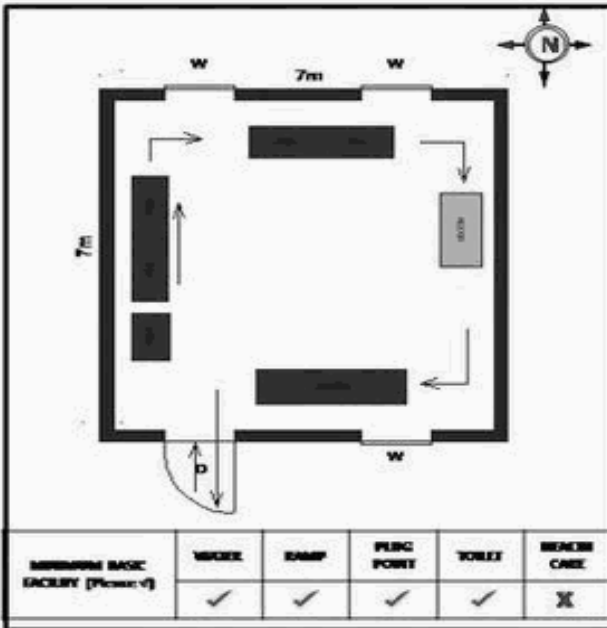

KRISHNAGIRI DISTRICT- கிருஷ்ணகிரி மாவட்டம்

056-THALI ASSEMBLY CONSTITUENCY - தாலி சட்டமன்றத் தொகுதி

256 - Panchayat Union Primary School I, Gendikanapalli, Denkanikottai 635107

256 - ஊராட்சி ஒன்றியப் பள்ளி, கெடிகனாபள்ளி, டென்கனிகோட்டை, 635107

56-தனி சட்டமன்ற தொகுதி

வாக்காளர் பட்டியல் - 2018

பாகம் எண் 256

தொடர்ச்சி...

பிரிவு: 1-கோட்டூர் (வ.கி) தாவாக்கரை (ஊ) கெண்டிகாணப்பள்ளி, ஓசட்டி வார்டு 2, பின்கோடு : 635107