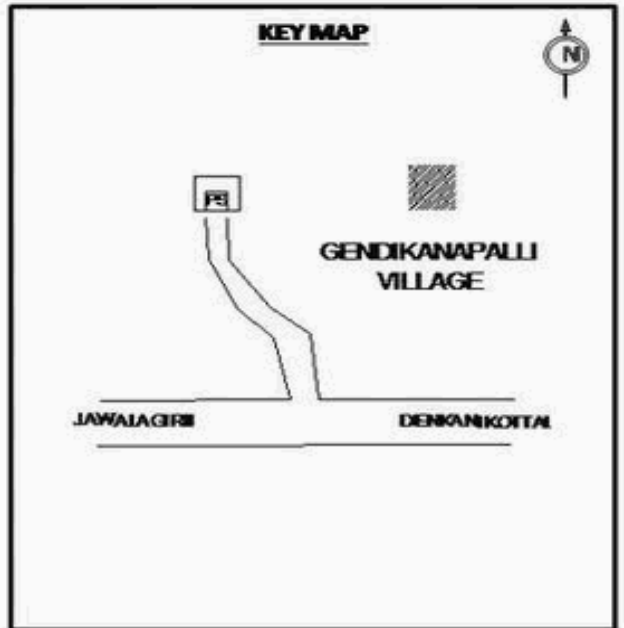

KRISHNAGIRI DISTRICT- கிருஷ்ணகிரி மாவட்டம்

056-THALI ASSEMBLY CONSTITUENCY - தாலி சட்டமன்றத் தொகுதி

256 - Panchayat Union Primary School I, Gendikanapalli, Denkanikottai 635107

256 - ஊராட்சி ஒன்றியப் பள்ளி, கெடிகனாபள்ளி, டென்கனிகோட்டை, 635107

56-தனி சட்டமன்ற தொகுதி

வாக்காளர் பட்டியல் - 2018

பாகம் எண் 256

தொடர்ச்சி...

பிரிவு: 1-கோட்டூர் (வ.கி) தாவாக்கரை (ஊ) கெண்டிகாணப்பள்ளி, ஓசட்டி வார்டு 2, பின்கோடு : 635107