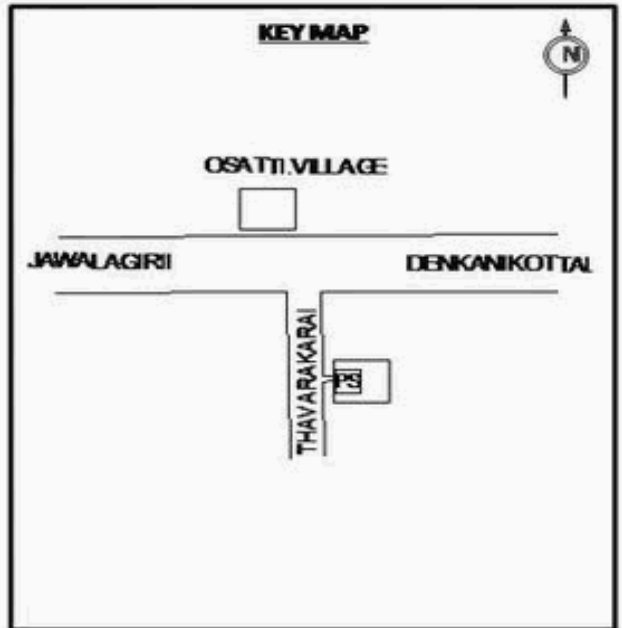

KRISHNAGIRI DISTRICT-கிருஷ்ணகிரி மாவட்டம்
056-THALI ASSEMBLY CONSTITUENCY- தலி சட்டமன்ற தொகுதி
255 - Panchayat Union Primary School, Osati Denkanikottai 635107
255 - ஊராட்சி ஒன்றிய ஆவக்காசாமி , ஓசட்டி, கன்னகனிகட்டை. 635 107..

MINIMUM BASIC FACILITY (Pillar-4)	WATER	RAMP	PLUG POINT	TOILET	BENCH CASE
	✓	✓	✓	✓	X