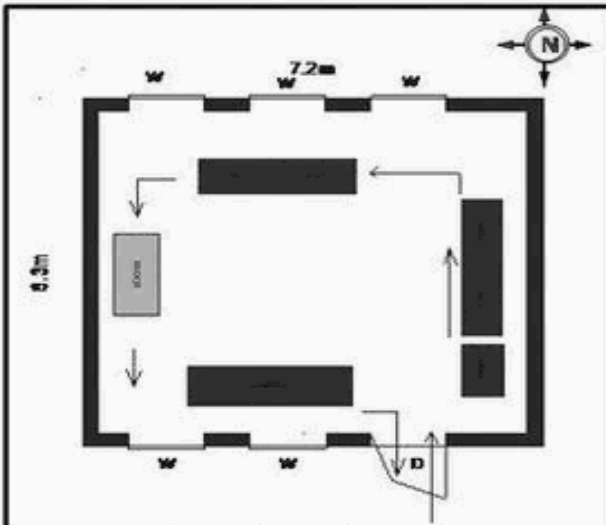

KRISHNAGIRI DISTRICT-கிருஷ்ணகிரி மாவட்டம்
056-THALI ASSEMBLY CONSTITUENCY- தலி சட்டமன்ற தொகுதி
255 - Panchayat Union Primary School, Osati Denkanikottai 635107
255 - ஊராட்சி ஒன்றிய ஆவக்காசாமி , ஓசட்டி, கன்னகனிகட்டை. 635 107..

MINIMUM BASIC FACILITY (Pillar-4)	WATER	RAMP	PLUG POINT	TOILET	BENCH CASE
	✓	✓	✓	✓	X