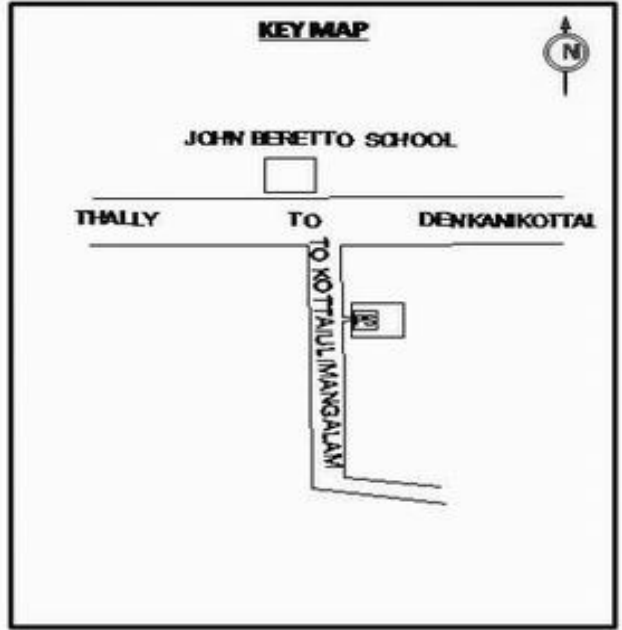

KRISHNAGIRI DISTRICT-கிருஷ்ணகிரி மாவட்டம்
056-THALLI ASSEMBLY CONSTITUENCY- தலி சட்டமன்ற தொகுதி
254 - Panchayat Union Middle School, Ullurupokam, Denkanikottai 635107
254 - ஊராட்சி ஒன்றிய புவனமங்கலி, உல்லுரபுகம் தஞ்சைநகர் கோட்டம் 635 107

56-தனி சட்டமன்ற தொகுதி

வாக்காளர் பட்டியல் - 2017

பாகம் எண் 254

தொடர்ச்சி...

பிரிவு: 1-உனிமங்கலம் (வ.கி) மற்றும் (ஊ) ரங்கசந்திரம் வார்டு 1, பின்கோடு : 635107