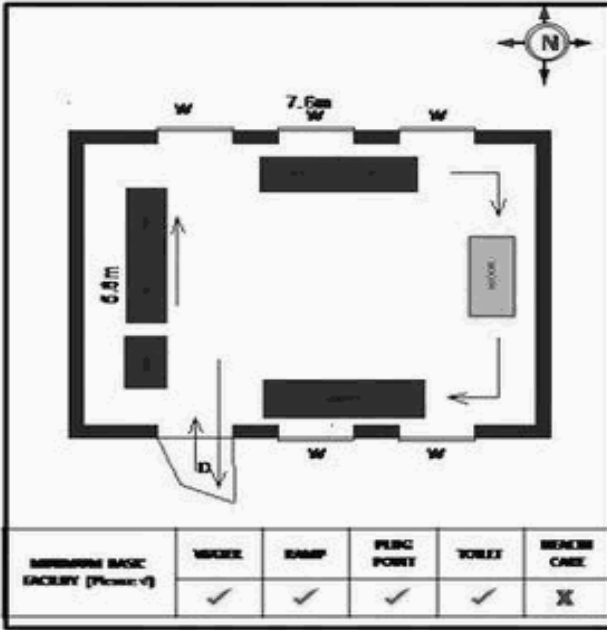

KRISHNAGIRI DISTRICT-கிருஷ்ணகிரி மாவட்டம்
056-THALLI ASSEMBLY CONSTITUENCY- தலி சட்டமன்ற தொகுதி
254 - Panchayat Union Middle School, Ulimangalam, Denkanikottai 635107
254 - ஊராட்சி ஒன்றிய பஞ்சாயத்து, உலிமங்கலம், டென்கனிகோட்டை 635 107

MINIMUM BASIC FACILITY (Panchayat)	WATER	RAMP	PLUG POINT	TOILET	BENCH CASE
	✓	✓	✓	✓	X