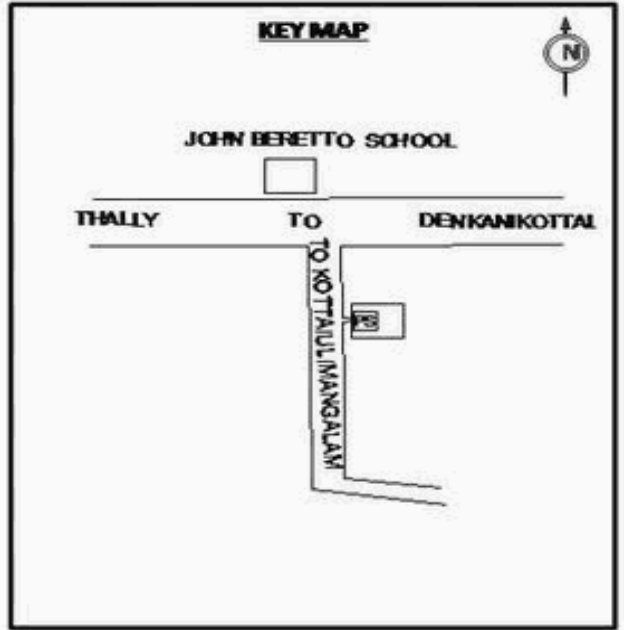

**வாக்காளர் பட்டியல் - 2018**  
**மாநிலம் - தமிழ்நாடு**

சட்டமன்றத் தொகுதி எண், பெயர் மற்றும் ஒதுக்கீட்டுத்தகுதி நிலை :	56 தளி <b>பொது</b>	பாகம் எண்: <b>254</b>			
சட்டமன்றத் தொகுதி அடங்கியுள்ள நாடாளுமன்றத் தொகுதியின் எண், பெயர் ஒதுக்கீட்டுத்தகுதி நிலை :	9 கிருஷ்ணகிரி <b>பொது</b>				
<b>1. திருத்தத்தின் விவரங்கள்</b>					
திருத்தப்படும் ஆண்டு : <b>2018</b> தகுதியேற்படுத்தும் நாள் : <b>01/01/2018</b> திருத்தத்தின் வகை : சிறப்பு சுருக்கமுறைத் திருத்தம் (2007 ஆம் ஆண்டு தொகுதி எல்லை மறுவரையறைப்படி) வரைவுப் பட்டியல் வெளியிடப்பட்ட நாள் : <b>03/10/2017</b>	பட்டியல் வகை : 01-09-2016 அன்றைய தேதிப்படி தயாரிக்கப்பட்ட ஒருங்கிணைக்கப்பட்ட அடிப்படைப் பட்டியலும் அதனையடுத்த துணைப்பட்டியல்கள் 1 மற்றும் 2ம் ஒருங்கிணைக்கப்பட்ட பட்டியல்				
<b>2. பாகத்தின் விவரங்கள் மற்றும் வாக்குச்சாவடிக்கான பரப்பளவு</b>					
பாகத்தின் கீழ்வரும் பிரிவின் எண் மற்றும் பெயர்					
1. உளிமங்கலம் (வ.கி) மற்றும் (ஊ) ரங்கசந்திரம் வார்டு 1 2. உளிமங்கலம் (வ.கி) மற்றும் (ஊ) சாமல நஞ்சா பானையம் வார்டு 3 3. உளிமங்கலம் (வ.கி) மற்றும் (ஊ) உளிமங்கலம் வார்டு 2 99. அயல்நாடு வாழ் வாக்காளர்கள் -					
		முக்கிய கிராமம் : உளிமங்கலம் கி.நி.அ.மண்டலம் : உளிமங்கலம் பிரிசா : தேன்கனிக்கோட்டை காவல் நிலையம் : தேன்கனிக்கோட்டை வட்டம் : தேன்கனிக்கோட்டை மாவட்டம் : கிருஷ்ணகிரி அஞ்சலகக்குறியீட்டெண் : 635107			
<b>3. வாக்குச் சாவடியின் விவரங்கள்</b>					
வாக்குச்சாவடியின் எண் மற்றும் பெயர் :	254 - ஊ.ஒ.நடுநிலைப்பள்ளி, உளிமங்கலம் 635 107.	வாக்குச்சாவடியின் வகைப்பாடு (ஆண் / பெண் / பொது)			
வாக்குச்சாவடியின் முகவரி :	மேற்கு பார்த்த தாரசு கட்டிடம்	துணை வாக்குச்சாவடிகளின் எண்ணிக்கை			
		<b>0</b>			
<b>4. வாக்காளர்களின் எண்ணிக்கை</b>					
தொடங்கும் வரிசை எண்	முடியும் வரிசை எண்	வாக்காளர்களின் எண்ணிக்கை			
		ஆண்	பெண்	இதரர்	மொத்தம்
<b>1</b>	<b>1080</b>	<b>534</b>	<b>546</b>	<b>0</b>	<b>1080</b>

MINIMUM BASIC FACILITY (Panchayat)	WATER	RAMP	PLUG POINT	TOILET	BENCH CASE
	✓	✓	✓	✓	X

56-தனி சட்டமன்ற தொகுதி

வாக்காளர் பட்டியல் - 2018

பாகம் எண் 254

தொடர்ச்சி...

பிரிவு: 1-உனிமங்கலம் (வ.கி) மற்றும் (ஊ) ரங்கசந்திரம் வார்டு 1, பின்கோடு : 635107