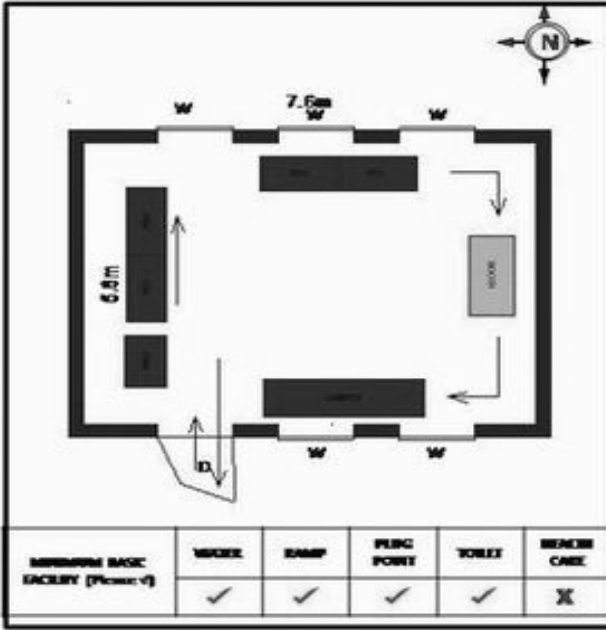

KRISHNAGIRI DISTRICT-கிருஷ்ணகிரி மாவட்டம்
056-THALLI ASSEMBLY CONSTITUENCY- தலி சட்டமன்ற தொகுதி
254 - Panchayat Union Middle School, Ullurupokam, Denkanikottai 635107
254 - ஊராட்சி ஒன்றிய புவனமங்கலி, உல்லுரபுகம் தஞ்சைநகர் கோட்டம் 635 107

56-தனி சட்டமன்ற தொகுதி

வாக்காளர் பட்டியல் - 2017

பாகம் எண் 254

தொடர்ச்சி...

பிரிவு: 1-உனிமங்கலம் (வ.கி) மற்றும் (ஊ) ரங்கசந்திரம் வார்டு 1, பின்கோடு : 635107