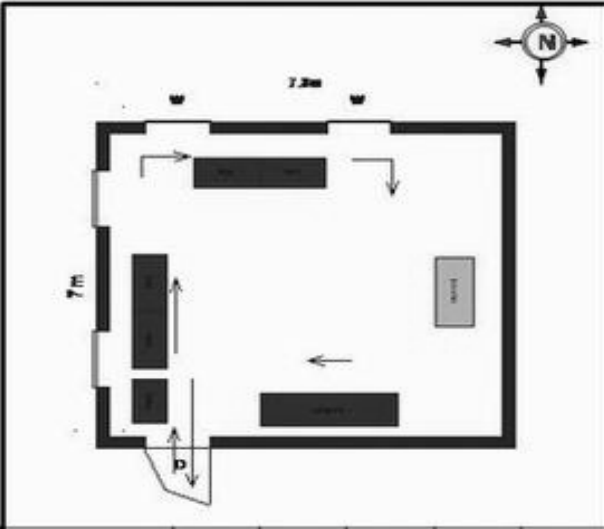

KRISHNAGIRI DISTRICT- கிருஷ்ணகிரி மாவட்டம்
056-THALLI ASSEMBLY CONSTITUENCY- தலி சட்டமன்ற தொகுதி
253 - Govt. Hr. Sec. School Dengankotta 635107
253 - அரசு மேல்நிலைப்பள்ளி , தலி சட்டமன்ற தொகுதி. 635 107..

MINIMUM BASIC FACILITY (POWER)	WATER	RAMP	PLUG POINT	TOILET	BENCH CASE
	✓	✓	✓	✓	✗