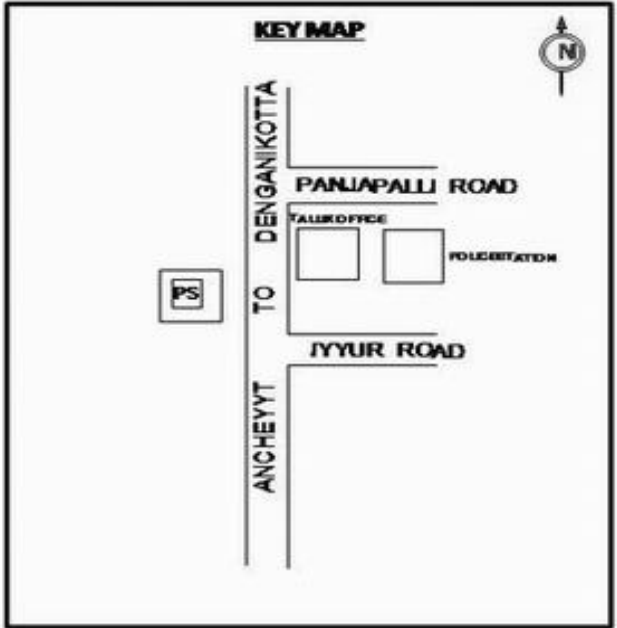

KRISHNAGIRI DISTRICT- கிருஷ்ணகிரி மாவட்டம்
056-THALLI ASSEMBLY CONSTITUENCY- தலி சட்டமன்ற தொகுதி
253 - Govt. Hr. Sec. School Dengankotta 635107
253 - அரசு மேல்நிலைப்பள்ளி , தலி சட்டமன்ற தொகுதி. 635 107..

MINIMUM BASIC FACILITY (POWER)	WATER	RAMP	PLUG POINT	TOILET	BENCH CASE
	✓	✓	✓	✓	✗