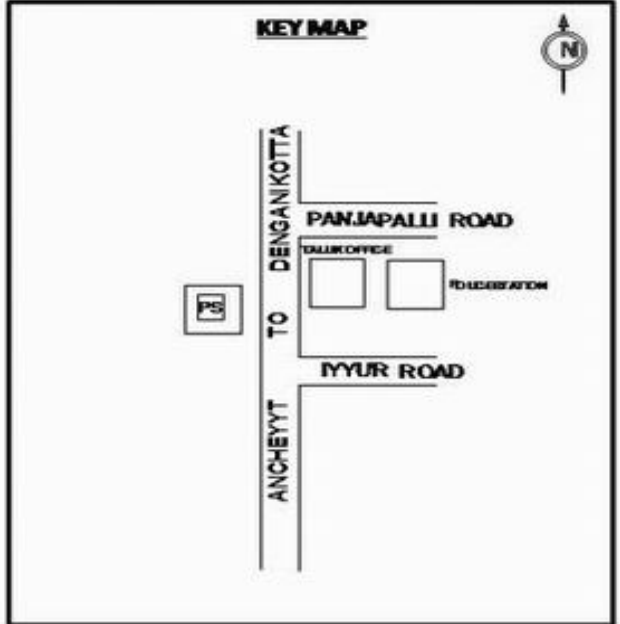

KRISHNAGIRI DISTRICT
DSG – Thalli ASSEMBLY CONSTITUENCY
252 - Govt.Hr.Sec.School Denganikotta 635107
252 - அரசு கனல்நிலைப்பள்ளி , தேள்களிக் கோட்டம் 635 107.

25

MINIMUM BASIC FACILITY (Power-c)	WATER	RAMP	PLUG POINT	TOILET	BENCH CASE
	✓	✓	✓	✓	X