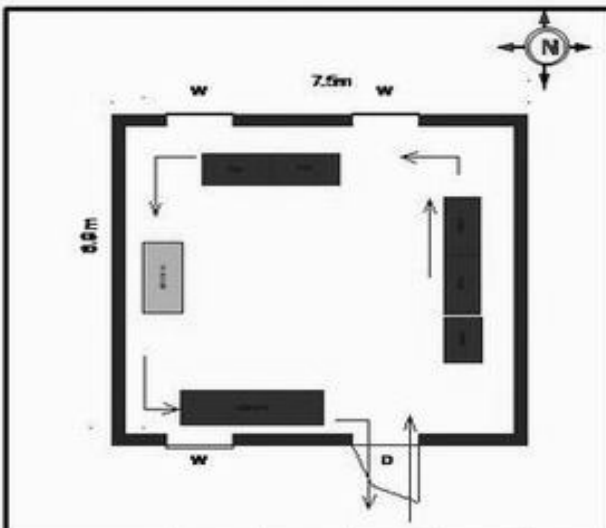

KRISHNAGIRI DISTRICT-கிருஷ்ணகிரி மாவட்டம்
056-THALLI ASSEMBLY CONSTITUENCY-- தாலி சட்டமன்ற தொகுதி
251 - Govt. Hr. Sec. School Denganikotta 635107
251 - அரசு மேல்நிலைப்பள்ளி , தேங்கனிக்குறி 635 107.

MINIMUM BASIC FACILITY (Power v)	WATER	RAMP	PLUG POINT	TOILET	BENCH CASE
	✓	✓	✓	✓	X