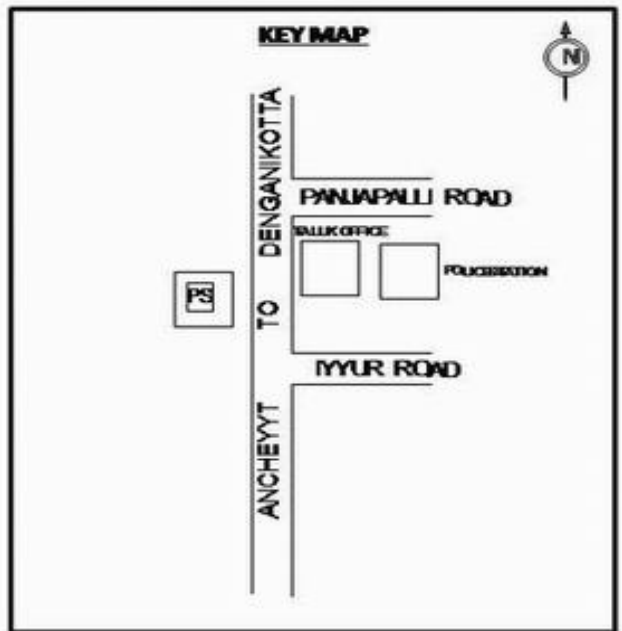

KRISHNAGIRI DISTRICT-கிருஷ்ணகிரி மாவட்டம்
056-THALLI ASSEMBLY CONSTITUENCY-- தாலி சட்டமன்ற தொகுதி
251 - Govt. Hr. Sec. School Denganikotta 635107
251 - அரசு மேல்நிலைப்பள்ளி , தேங்கனிக்குறி 635 107.

MINIMUM BASIC FACILITY (Power v)	WATER	RAMP	PLUG POINT	TOILET	BENCH CASE
	✓	✓	✓	✓	X