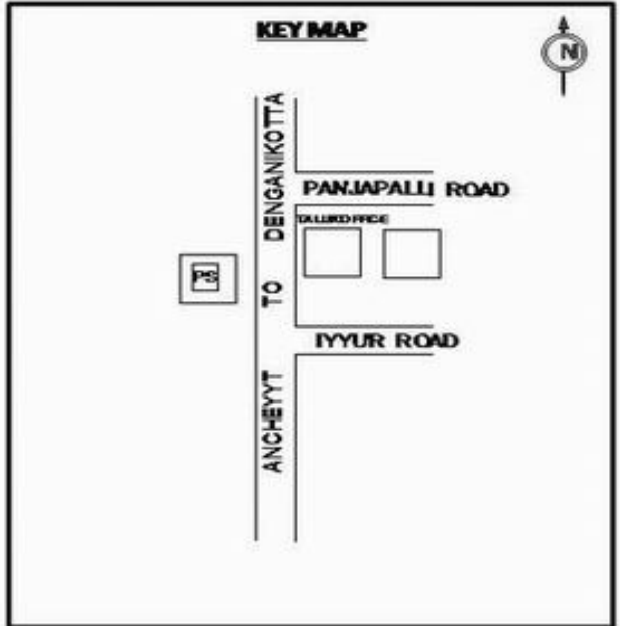

KRISHNAGIRI DISTRICT-கிருஷ்ணகிரி மாவட்டம்
056-THALI ASSEMBLY CONSTITUENCY- தலி சட்டமன்ற தொகுதி
250 - Govt.Hr.Sec.School Denbanikotta 635107
250 - அரசு உயர்நிலைப்பள்ளி , தள்கனிகட்டை 635 107.

56-தனி சட்டமன்ற தொகுதி

வாக்காளர் பட்டியல் - 2018

பாகம் எண் 250

தொடர்ச்சி...

பிரிவு: 1-தேன்கனிக்கோட்டை (வ.கி) மற்றும் (பே) ஹெஸ்கூலரோடு வார்டு 15 , பின்கோடு : 635107

1	ISK0938159 வாக்காளர் பெயர்: ஆறுமுகம் தந்தை பெயர்: ராமசாமி புதியபழைய வீட்டு எண்: C118/113 வயது: 53 இனம்: ஆண்	2	ISK0938142 வாக்காளர் பெயர்: லாதாரான் கணவர் பெயர்: ஆறுமுகம் புதியபழைய வீட்டு எண்: C1-8/1-3 வயது: 51 இனம்: பெண்	3	ISK0800763 வாக்காளர் பெயர்: அவிநாசி ரஜேந்திரன் தந்தை பெயர்: முனசாமி புதியபழைய வீட்டு எண்: C-35/- வயது: 47 இனம்: ஆண்
4	ISK0800888 வாக்காளர் பெயர்: சியாமலா கணவர் பெயர்: பாலசுப்பிரமணியம் புதியபழைய வீட்டு எண்: 1/NA வயது: 69 இனம்: பெண்	5	ISK1056035 வாக்காளர் பெயர்: கண்ணம்மா கணவர் பெயர்: முருகன் புதியபழைய வீட்டு எண்: 1/81 வயது: 63 இனம்: பெண்	6	ISK0800896 வாக்காளர் பெயர்: மோகன் தந்தை பெயர்: ரத்தினாகர் புதியபழைய வீட்டு எண்: 1/NA வயது: 48 இனம்: ஆண்
7	ISK1055862 வாக்காளர் பெயர்: சீனிவாசன் தந்தை பெயர்: நரசிம்ஹாராவ் புதியபழைய வீட்டு எண்: 1/79 வயது: 45 இனம்: ஆண்	8	ISK1469725 வாக்காளர் பெயர்: ரத்தனம்மா கணவர் பெயர்: கிருஷ்ணமூர்த்தி புதியபழைய வீட்டு எண்: 1/- வயது: 45 இனம்: பெண்	9	ISK1469758 வாக்காளர் பெயர்: பிரேம்குமார் தந்தை பெயர்: சீனப்பா புதியபழைய வீட்டு எண்: 1/- வயது: 45 இனம்: ஆண்
10	ISK1055870 வாக்காளர் பெயர்: சக்கரவர்த்தி தந்தை பெயர்: நரசிம்ஹாராவ் புதியபழைய வீட்டு எண்: 1/79 வயது: 44 இனம்: ஆண்	11	ISK1394709 வாக்காளர் பெயர்: மாதம்மாள் கணவர் பெயர்: ரவி புதியபழைய வீட்டு எண்: 1/- வயது: 44 இனம்: பெண்	12	ISK1279116 வாக்காளர் பெயர்: லோகேந்திரபாபு தந்தை பெயர்: ஸ்ரீனிவாசலுநாயுடு புதியபழைய வீட்டு எண்: 1/- வயது: 43 இனம்: ஆண்
13	ISK0800870 வாக்காளர் பெயர்: பானுமதி கணவர் பெயர்: மோகன் புதியபழைய வீட்டு எண்: 1/NA வயது: 42 இனம்: பெண்	14	ISK1056027 வாக்காளர் பெயர்: நாகவள்ளிதேவி கணவர் பெயர்: சீனிவாசு புதியபழைய வீட்டு எண்: 1/79 வயது: 39 இனம்: பெண்	15	ISK0132159 வாக்காளர் பெயர்: ராதிகா கணவர் பெயர்: பாபு புதியபழைய வீட்டு எண்: 1/NA வயது: 36 இனம்: பெண்
16	ISK1056019 வாக்காளர் பெயர்: ராதா கணவர் பெயர்: சுப்பிரமணயம் புதியபழைய வீட்டு எண்: 1/239 வயது: 36 இனம்: பெண்	17	ISK0099457 வாக்காளர் பெயர்: ஹரீஷ் தந்தை பெயர்: தியாகராஜன் புதியபழைய வீட்டு எண்: 1/NA வயது: 36 இனம்: ஆண்	18	ISK1365428 வாக்காளர் பெயர்: லீலாதேவி கணவர் பெயர்: மோகன் புதியபழைய வீட்டு எண்: 1/- வயது: 32 இனம்: பெண்
19	ISK1056001 வாக்காளர் பெயர்: வில்பா கணவர் பெயர்: விஜயகுமார் புதியபழைய வீட்டு எண்: 1/20-1 வயது: 31 இனம்: பெண்	20	ISK1279124 வாக்காளர் பெயர்: ராணி கணவர் பெயர்: லோகேந்திரபாபு புதியபழைய வீட்டு எண்: 1/- வயது: 29 இனம்: பெண்	21	ISK1469741 வாக்காளர் பெயர்: நிர்மலா தந்தை பெயர்: நாராயணன் புதியபழைய வீட்டு எண்: 1/251 வயது: 28 இனம்: பெண்
22	ISK0805705 வாக்காளர் பெயர்: உஷா கணவர் பெயர்: அரீஷ் புதியபழைய வீட்டு எண்: 1/NA வயது: 27 இனம்: பெண்	23	ISK1469790 வாக்காளர் பெயர்: சந்திரன் தந்தை பெயர்: பழனிவேல் புதியபழைய வீட்டு எண்: 1/13A வயது: 24 இனம்: ஆண்	24	ISK1497569 வாக்காளர் பெயர்: அசோக் கௌதம் தந்தை பெயர்: சுப்பிரமணியன் புதியபழைய வீட்டு எண்: 1/16A வயது: 24 இனம்: ஆண்
25	ISK0938118 வாக்காளர் பெயர்: நரேஷ்மார் தந்தை பெயர்: மாதப்பன் புதியபழைய வீட்டு எண்: 1/1 வயது: 23 இனம்: ஆண்	26	ISK1055953 வாக்காளர் பெயர்: பிரசாந்த் தந்தை பெயர்: மோகன் புதியபழைய வீட்டு எண்: 1/137 வயது: 22 இனம்: ஆண்	27	ISK1365386 வாக்காளர் பெயர்: பவித்ராலக்ஷ்மி தந்தை பெயர்: ஐயம்பாண்டி புதியபழைய வீட்டு எண்: 1/- வயது: 20 இனம்: பெண்
28	ISK1469824 வாக்காளர் பெயர்: பாக்கியலட்சுமி கணவர் பெயர்: சக்தி புதியபழைய வீட்டு எண்: 1/13A வயது: 20 இனம்: பெண்	29	ISK1214501 வாக்காளர் பெயர்: பழனியம்மாள் கணவர் பெயர்: காளியப்பா கவுண்டர் புதியபழைய வீட்டு எண்: 1-1/- வயது: 87 இனம்: பெண்	30	ISK1319391 வாக்காளர் பெயர்: ஸ்ரீநிவாஸ் தந்தை பெயர்: நரசிம்ஹாராவ் புதியபழைய வீட்டு எண்: 1-79/NA வயது: 46 இனம்: ஆண்