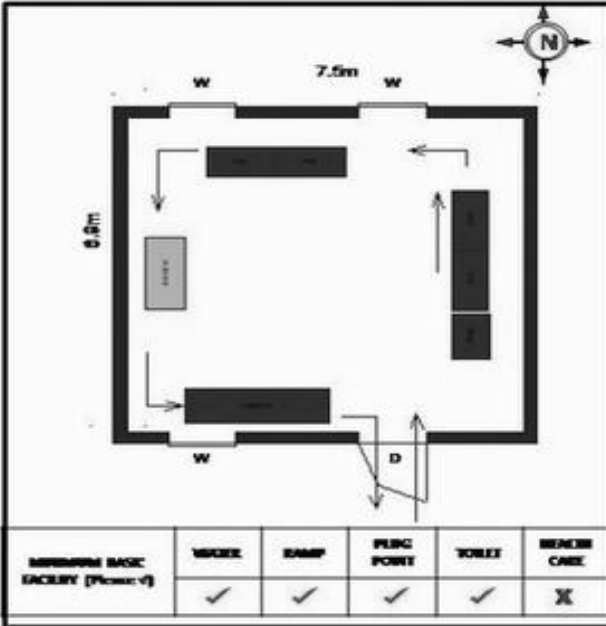

KRISHNAGIRI DISTRICT-கிருஷ்ணகிரி மாவட்டம்
056-THALI ASSEMBLY CONSTITUENCY- தலி சட்டமன்ற தொகுதி
250 - Govt.Hr.Sec.School Denbanikotta 635107
250 - அரசு உயர்நிலைப்பள்ளி , தள்கனிகட்டை 635 107.

56-தனி சட்டமன்ற தொகுதி

வாக்காளர் பட்டியல் - 2018

பாகம் எண் 250

தொடர்ச்சி...

பிரிவு: 1-தேன்கனிக்கோட்டை (வ.கி) மற்றும் (பே) ஹெஸ்கூலரோடு வார்டு 15 , பின்கோடு : 635107

1	ISK0938159 வாக்காளர் பெயர்: ஆறுமுகம் தந்தை பெயர்: ராமசாமி புதியபழைய வீட்டு எண்: C118/113 வயது: 53 இனம்: ஆண்	2	ISK0938142 வாக்காளர் பெயர்: லாதாரான் கணவர் பெயர்: ஆறுமுகம் புதியபழைய வீட்டு எண்: C1-8/1-3 வயது: 51 இனம்: பெண்	3	ISK0800763 வாக்காளர் பெயர்: அவிநாசி ரஜேந்திரன் தந்தை பெயர்: முனசாமி புதியபழைய வீட்டு எண்: C-35/- வயது: 47 இனம்: ஆண்
4	ISK0800888 வாக்காளர் பெயர்: சியாமலா கணவர் பெயர்: பாலசுப்பிரமணியம் புதியபழைய வீட்டு எண்: 1/NA வயது: 69 இனம்: பெண்	5	ISK1056035 வாக்காளர் பெயர்: கண்ணம்மா கணவர் பெயர்: முருகன் புதியபழைய வீட்டு எண்: 1/81 வயது: 63 இனம்: பெண்	6	ISK0800896 வாக்காளர் பெயர்: மோகன் தந்தை பெயர்: ரத்தினாகர் புதியபழைய வீட்டு எண்: 1/NA வயது: 48 இனம்: ஆண்
7	ISK1055862 வாக்காளர் பெயர்: சீனிவாசன் தந்தை பெயர்: நரசிம்ஹாராவ் புதியபழைய வீட்டு எண்: 1/79 வயது: 45 இனம்: ஆண்	8	ISK1469725 வாக்காளர் பெயர்: ரத்தனம்மா கணவர் பெயர்: கிருஷ்ணமூர்த்தி புதியபழைய வீட்டு எண்: 1/- வயது: 45 இனம்: பெண்	9	ISK1469758 வாக்காளர் பெயர்: பிரேம்குமார் தந்தை பெயர்: சீனப்பா புதியபழைய வீட்டு எண்: 1/- வயது: 45 இனம்: ஆண்
10	ISK1055870 வாக்காளர் பெயர்: சக்கரவர்த்தி தந்தை பெயர்: நரசிம்ஹாராவ் புதியபழைய வீட்டு எண்: 1/79 வயது: 44 இனம்: ஆண்	11	ISK1394709 வாக்காளர் பெயர்: மாதம்மாள் கணவர் பெயர்: ரவி புதியபழைய வீட்டு எண்: 1/- வயது: 44 இனம்: பெண்	12	ISK1279116 வாக்காளர் பெயர்: லோகேந்திரபாபு தந்தை பெயர்: ஸ்ரீனிவாசலுநாயுடு புதியபழைய வீட்டு எண்: 1/- வயது: 43 இனம்: ஆண்
13	ISK0800870 வாக்காளர் பெயர்: பானுமதி கணவர் பெயர்: மோகன் புதியபழைய வீட்டு எண்: 1/NA வயது: 42 இனம்: பெண்	14	ISK1056027 வாக்காளர் பெயர்: நாகவள்ளிதேவி கணவர் பெயர்: சீனிவாசு புதியபழைய வீட்டு எண்: 1/79 வயது: 39 இனம்: பெண்	15	ISK0132159 வாக்காளர் பெயர்: ராதிகா கணவர் பெயர்: பாபு புதியபழைய வீட்டு எண்: 1/NA வயது: 36 இனம்: பெண்
16	ISK1056019 வாக்காளர் பெயர்: ராதா கணவர் பெயர்: சுப்பிரமணயம் புதியபழைய வீட்டு எண்: 1/239 வயது: 36 இனம்: பெண்	17	ISK0099457 வாக்காளர் பெயர்: ஹரீஷ் தந்தை பெயர்: தியாகராஜன் புதியபழைய வீட்டு எண்: 1/NA வயது: 36 இனம்: ஆண்	18	ISK1365428 வாக்காளர் பெயர்: லீலாதேவி கணவர் பெயர்: மோகன் புதியபழைய வீட்டு எண்: 1/- வயது: 32 இனம்: பெண்
19	ISK1056001 வாக்காளர் பெயர்: வில்பா கணவர் பெயர்: விஜயகுமார் புதியபழைய வீட்டு எண்: 1/20-1 வயது: 31 இனம்: பெண்	20	ISK1279124 வாக்காளர் பெயர்: ராணி கணவர் பெயர்: லோகேந்திரபாபு புதியபழைய வீட்டு எண்: 1/- வயது: 29 இனம்: பெண்	21	ISK1469741 வாக்காளர் பெயர்: நிர்மலா தந்தை பெயர்: நாராயணன் புதியபழைய வீட்டு எண்: 1/251 வயது: 28 இனம்: பெண்
22	ISK0805705 வாக்காளர் பெயர்: உஷா கணவர் பெயர்: அரீஷ் புதியபழைய வீட்டு எண்: 1/NA வயது: 27 இனம்: பெண்	23	ISK1469790 வாக்காளர் பெயர்: சந்திரன் தந்தை பெயர்: பழனிவேல் புதியபழைய வீட்டு எண்: 1/13A வயது: 24 இனம்: ஆண்	24	ISK1497569 வாக்காளர் பெயர்: அசோக் கௌதம் தந்தை பெயர்: சுப்பிரமணியன் புதியபழைய வீட்டு எண்: 1/16A வயது: 24 இனம்: ஆண்
25	ISK0938118 வாக்காளர் பெயர்: நரேஷ்மார் தந்தை பெயர்: மாதப்பன் புதியபழைய வீட்டு எண்: 1/1 வயது: 23 இனம்: ஆண்	26	ISK1055953 வாக்காளர் பெயர்: பிரசாந்த் தந்தை பெயர்: மோகன் புதியபழைய வீட்டு எண்: 1/137 வயது: 22 இனம்: ஆண்	27	ISK1365386 வாக்காளர் பெயர்: பவித்ராலக்ஷ்மி தந்தை பெயர்: ஐயம்பாண்டி புதியபழைய வீட்டு எண்: 1/- வயது: 20 இனம்: பெண்
28	ISK1469824 வாக்காளர் பெயர்: பாக்கியலட்சுமி கணவர் பெயர்: சக்தி புதியபழைய வீட்டு எண்: 1/13A வயது: 20 இனம்: பெண்	29	ISK1214501 வாக்காளர் பெயர்: பழனியம்மாள் கணவர் பெயர்: காளியப்பா கவுண்டர் புதியபழைய வீட்டு எண்: 1-1/- வயது: 87 இனம்: பெண்	30	ISK1319391 வாக்காளர் பெயர்: ஸ்ரீநிவாஸ் தந்தை பெயர்: நரசிம்ஹாராவ் புதியபழைய வீட்டு எண்: 1-79/NA வயது: 46 இனம்: ஆண்