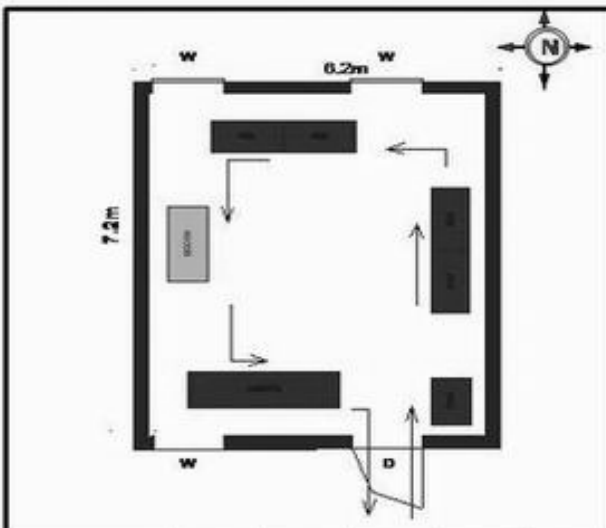

KRISHNAGIRI DISTRICT-கிருஷ்ணகிரி மாவட்டம்
056-THALI ASSEMBLY CONSTITUENCY- தலி சட்டமன்ற தொகுதி
248 - St. Joseph primary School , Denkanokotta 635 107
248 - சென். ஜோசப் துவக்கப்பள்ளி, துன்கனிகோட்டை 635 107.

MINIMUM BASIC FACILITY (Power-v)	WATER	RAMP	PLUG POINT	TOILET	BENCH CASE
	✓	✓	✓	✓	X