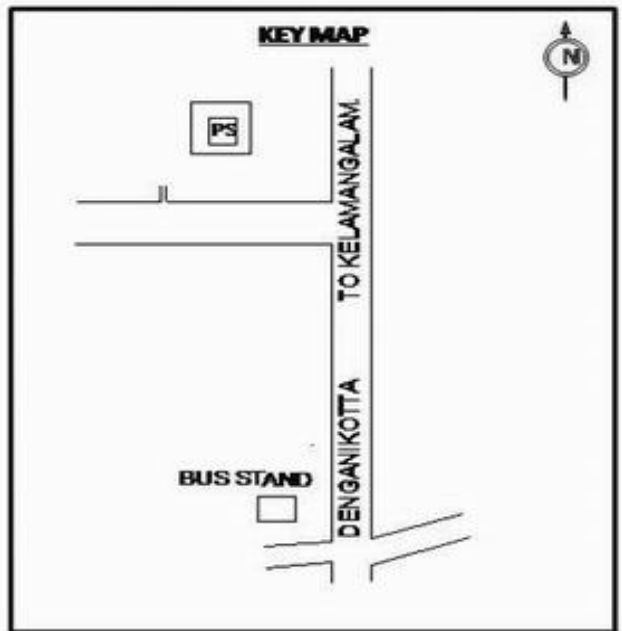

KRISHNAGIRI DISTRICT-கிருஷ்ணகிரி மாவட்டம்
056-THALI ASSEMBLY CONSTITUENCY- தலி சட்டமன்ற தொகுதி
248 - St. Joseph primary School , Denkanokotta 635 107
248 - சென்ட் ஜோசப் துவக்கப்பள்ளி, துன்கனிகோட்டை 635 107.

MINIMUM BASIC FACILITY (Power-v)	WATER	RAMP	PLUG POINT	TOILET	BENCH CASE
	✓	✓	✓	✓	X