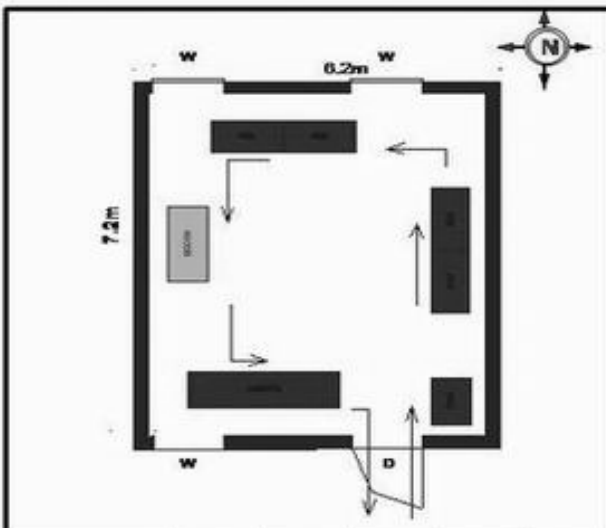

KRISHNAGIRI DISTRICT-கிருஷ்ணகிரி மாவட்டம்
056-THALI ASSEMBLY CONSTITUENCY- தலி சட்டமன்ற தொகுதி
248 - St. Joseph primary School , Denkanokotta 635 107
248 - சென்ட் ஜோசப் துவக்கப்பள்ளி, துன்கனிகோட்டை 635 107.

MINIMUM BASIC FACILITY (Power-v)	WATER	RAMP	PLUG POINT	TOILET	BENCH CASE
	✓	✓	✓	✓	X