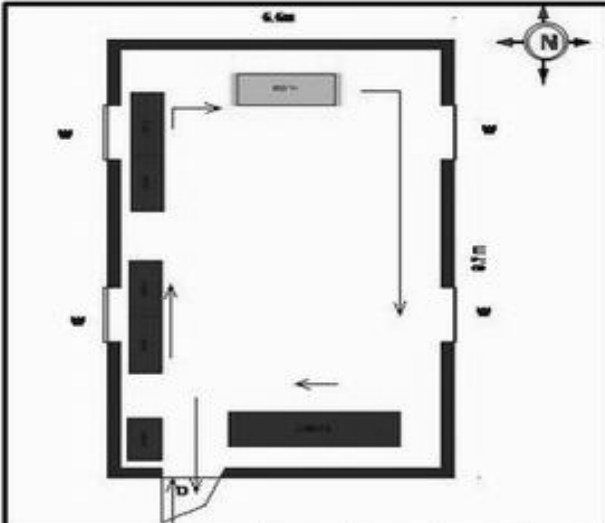

KRISHNAGIRI DISTRICT-கிருஷ்ணகிரி மாவட்டம்
056-THALI ASSEMBLY CONSTITUENCY- தலி சட்டமன்ற தொகுதி
246 -Panchayat Union Primary School (Telugu) Patalamman kool street, Denkanolatti 635 107
246- பஞ்சாயத்து ஒன்றியப் பள்ளி (தெலுगु), சதாசலிக்குளம். 635 107.

MINIMUM BASIC FACILITY (Power-4)	WATER	RAMP	PLUG POINT	TOILET	BENCH CASE
	✓	✓	✓	✓	X