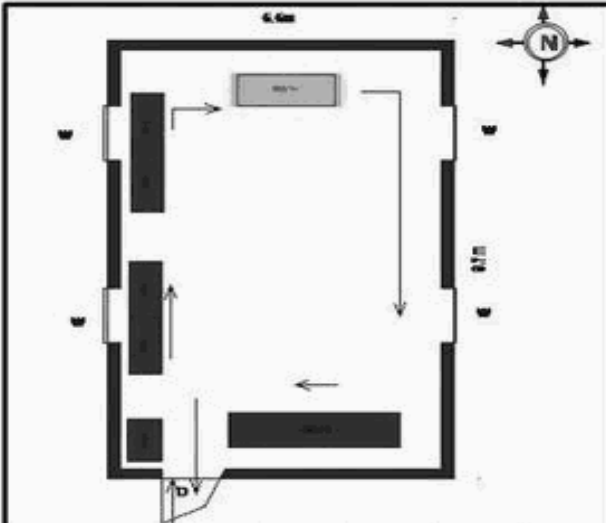

KRISHNAGIRI DISTRICT-கிருஷ்ணகிரி மாவட்டம்
056-THALI ASSEMBLY CONSTITUENCY- தலி சட்டமன்ற தொகுதி
246 -Panchayat Union Primary School (Telugu) Patalamman kool street, Denkanolatti 635 107
246- பஞ்சாயத்து ஒன்றியப் பள்ளி (தெலுங்கு), தனகனலி-635 107.

MINIMUM BASIC FACILITY (Please tick)	WATER	RAMP	PLUG POINT	TOILET	BENCH CASE
	✓	✓	✓	✓	X