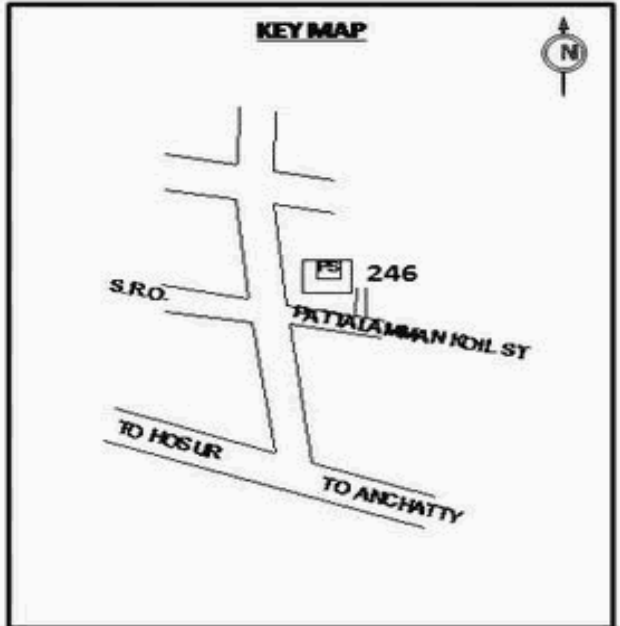

KRISHNAGIRI DISTRICT-கிருஷ்ணகிரி மாவட்டம்
056-THALI ASSEMBLY CONSTITUENCY- தலி சட்டமன்ற தொகுதி
246 -Panchayat Union Primary School (Telugu) Patalamman kool street, Denkanolatti 635 107
246- பஞ்சாயத்து ஒன்றியப் பள்ளி (தெலுங்கு), தனகனலி-635 107.

MINIMUM BASIC FACILITY (Please tick)	WATER	RAMP	PLUG POINT	TOILET	BENCH CASE
	✓	✓	✓	✓	X