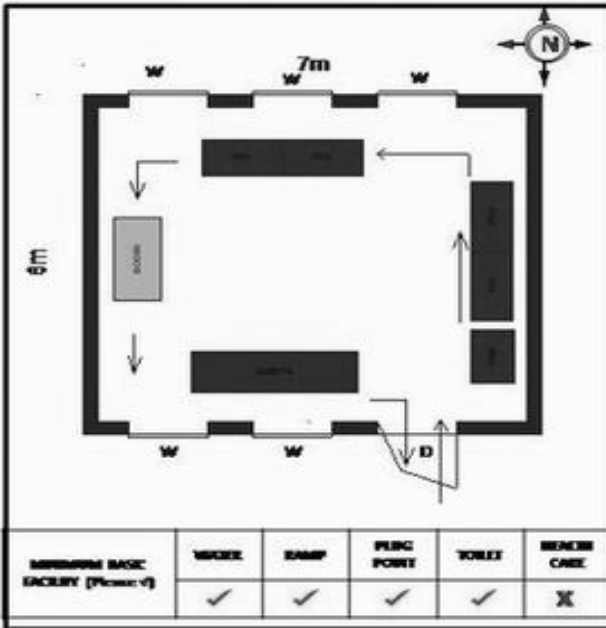

KRISHNAGIRI DISTRICT-கிருஷ்ணகிரி மாவட்டம்
056-THALLI ASSEMBLY CONSTITUENCY- தலி சட்ட மன்ற தொகுதி
245 - Panchayat Union Primary School (Telugu), Derkanakottai 635 107
245 - పంచాయతీ ప్రాథమిక పాఠశాల (తెలుగు), డెంకనకోట, తలలి సీట్-635 107.

MINIMUM BASIC FACILITY (Power-0)	WATER	RAMP	PLUG POINT	TOILET	BENCH CASE
	✓	✓	✓	✓	X