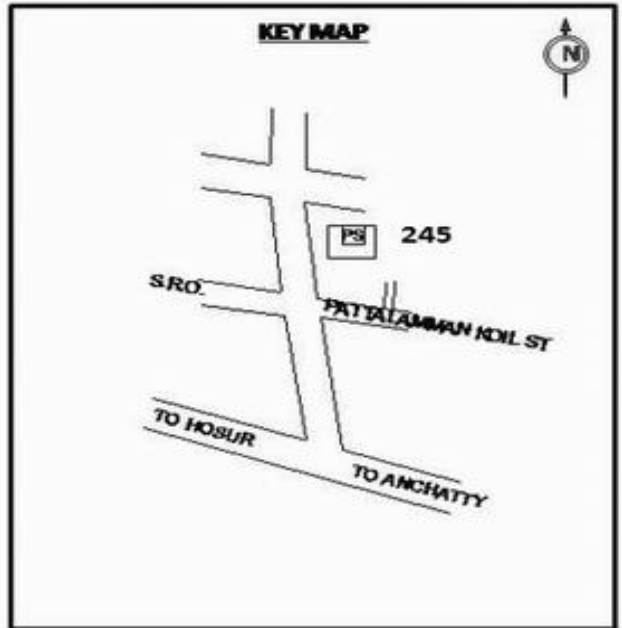

KRISHNAGIRI DISTRICT-கிருஷ்ணகிரி மாவட்டம்
056-THALLI ASSEMBLY CONSTITUENCY-தலி சட்டமன்ற தொகுதி
245 - Panchayat Union Primary School (Telugu), Derkanakottai 635 107
245 - పంచాయతీ ప్రాథమిక పాఠశాల (తెలుగు), డెంకనకోట, తలలి స.స. 635 107.

MINIMUM BASIC FACILITY (Power-0)	WATER	RAMP	PLUG POINT	TOILET	BENCH CASE
	✓	✓	✓	✓	X