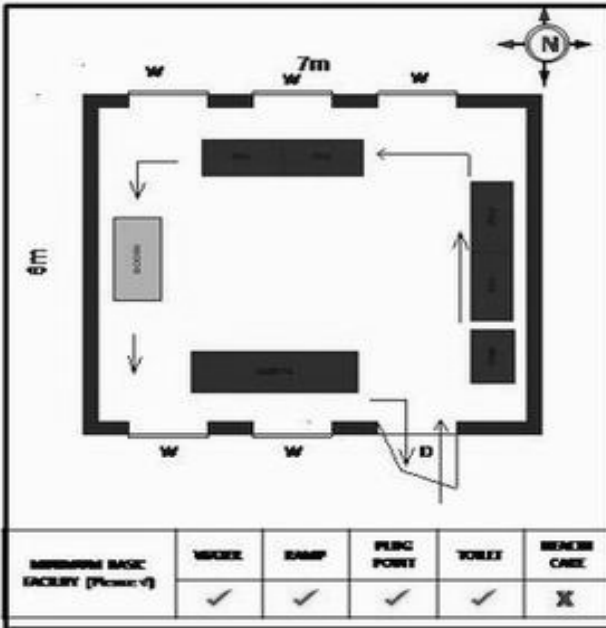

KRISHNAGIRI DISTRICT-கிருஷ்ணகிரி மாவட்டம்
056-THALLI ASSEMBLY CONSTITUENCY-தலி சட்டமன்ற தொகுதி
245 - Panchayat Union Primary School (Telugu), Derkanakottai 635 107
245 - పంచాయతీ ప్రాథమిక పాఠశాల (తెలుగు), డెంకనకోట, తలలి స.స. 635 107.

MINIMUM BASIC FACILITY (Power-0)	WATER	RAMP	PLUG POINT	TOILET	BENCH CASE
	✓	✓	✓	✓	X