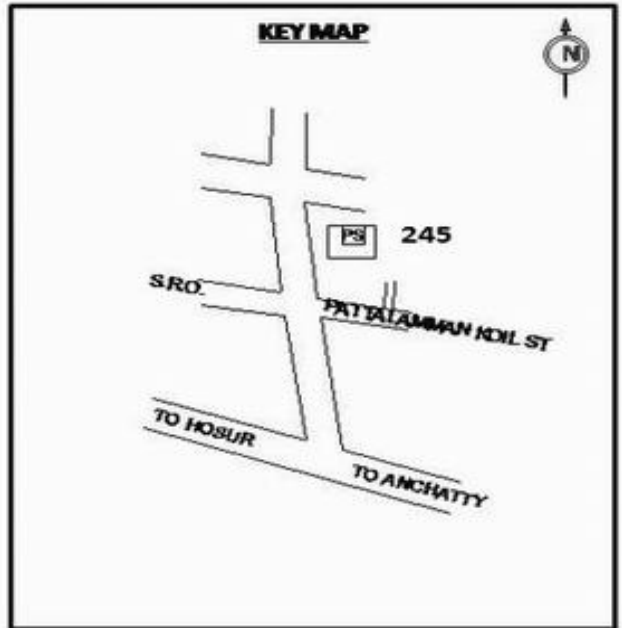

KRISHNAGIRI DISTRICT-கிருஷ்ணகிரி மாவட்டம்
056-THALLI ASSEMBLY CONSTITUENCY- தலி சட்ட மன்ற தொகுதி
245 - Panchayat Union Primary School (Telugu), Derkanakottai 635 107
245 - పంచాయతీ ప్రాథమిక పాఠశాల (తెలుగు), డెంకనకోట, తలలి సీట్-635 107.

MINIMUM BASIC FACILITY (Power-0)	WATER	RAMP	PLUG POINT	TOILET	BENCH CASE
	✓	✓	✓	✓	X