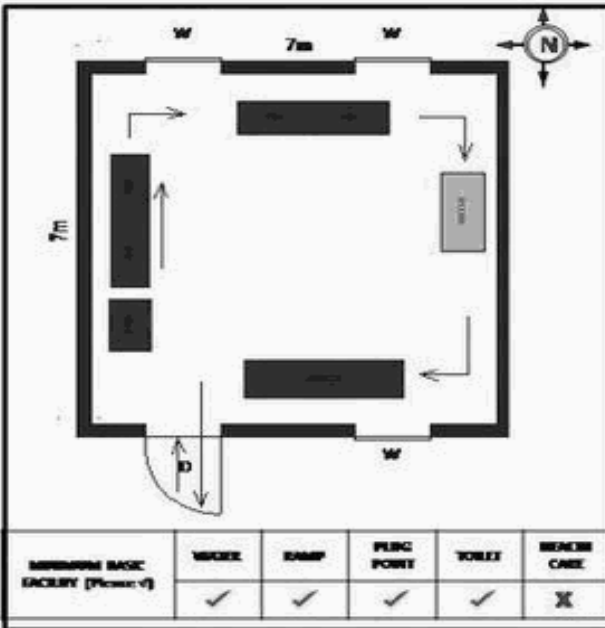

KRISHNAGIRI DISTRICT- கிருஷ்ணகிரி மாவட்டம்
056-THALI ASSEMBLY CONSTITUENCY - தலி சட்டமன்ற தொகுதி
244 - Panchayat Union Primary School (Tamil) Deenambakkai 635107
244 - பஞ்சாயத்து ஒன்றியப் துவக்கப்பள்ளம், நதம்பாக்கை 635107.

56-தனி சட்டமன்ற தொகுதி

வாக்காளர் பட்டியல் - 2018

பாகம் எண் 244

தொடர்ச்சி...

பிரிவு: 1-தேன்கனிக்கோட்டை (வ.கி) மற்றும் (பே) நேருதெரு, காந்திதெரு, காஜி சாயபு தெரு வார்டு 9 , பின்கோடு : 635107

1	ISK1363712 வாக்காளர் பெயர்: சாந்தா தந்தை பெயர்: கோவிந்தராஜ் புதியபழைய வீட்டு எண்: 1/- வயது: 26 இனம்: பெண்	2	ISK1467547 வாக்காளர் பெயர்: புண்டராம் தந்தை பெயர்: போலோராம் புதியபழைய வீட்டு எண்: 1/- வயது: 19 இனம்: ஆண்	3	ISK0799155 வாக்காளர் பெயர்: முத்தம்மாள் கணவர் பெயர்: கிருஷ்ணப்பா புதியபழைய வீட்டு எண்: 1-B / NA வயது: 66 இனம்: பெண்
4	ISK0934513 வாக்காளர் பெயர்: பரிமளா கணவர் பெயர்: மாதேஷ் புதியபழைய வீட்டு எண்: 1-6 / NA வயது: 32 இனம்: பெண்	5	CMD2977528 வாக்காளர் பெயர்: பவித்ரா தந்தை பெயர்: ராஜராம் புதியபழைய வீட்டு எண்: 1C / NA வயது: 32 இனம்: பெண்	6	CMD2977635 வாக்காளர் பெயர்: செளபாக்கியா கணவர் பெயர்: சந்திரன் புதியபழைய வீட்டு எண்: 2 / NA வயது: 44 இனம்: பெண்
7	ISK0934281 வாக்காளர் பெயர்: மஞ்சளா கணவர் பெயர்: பாபுராவ் புதியபழைய வீட்டு எண்: 2 / NA வயது: 37 இனம்: பெண்	8	ISK1363662 வாக்காளர் பெயர்: மோவித்ராஜ் தந்தை பெயர்: கோபால் புதியபழைய வீட்டு எண்: 2 / - வயது: 20 இனம்: ஆண்	9	ISK0669192 வாக்காளர் பெயர்: பாபுராவ் தந்தை பெயர்: மாதேவ ராவ் புதியபழைய வீட்டு எண்: 2-11 / NA வயது: 51 இனம்: ஆண்
10	ISK0091850 வாக்காளர் பெயர்: மதுகுதன் தாய் பெயர்: சந்திரா புதியபழைய வீட்டு எண்: 2-28 / NA வயது: 29 இனம்: ஆண்	11	ISK0968545 வாக்காளர் பெயர்: மதுகுதன் தந்தை பெயர்: சந்திரன் புதியபழைய வீட்டு எண்: 2-28 / NA வயது: 25 இனம்: ஆண்	12	ISK1467539 வாக்காளர் பெயர்: கே சந்திரகலா கணவர் பெயர்: கே சி சந்திரசேகர் புதியபழைய வீட்டு எண்: 2-52 / na வயது: 34 இனம்: பெண்
13	ISK0091975 வாக்காளர் பெயர்: தேவிகா கணவர் பெயர்: தர்மலிங்கம் புதியபழைய வீட்டு எண்: 3 / NA வயது: 54 இனம்: பெண்	14	ISK0091967 வாக்காளர் பெயர்: தர்மலிங்கம் தந்தை பெயர்: தாசப்பன் புதியபழைய வீட்டு எண்: 3 / NA வயது: 44 இனம்: ஆண்	15	ISK0091983 வாக்காளர் பெயர்: சுரேஷ்குமார் தந்தை பெயர்: தர்மலிங்கம் புதியபழைய வீட்டு எண்: 3 / NA வயது: 31 இனம்: ஆண்
16	ISK0091991 வாக்காளர் பெயர்: சுபாஷ்குமார் தந்தை பெயர்: தர்மலிங்கம் புதியபழைய வீட்டு எண்: 3 / NA வயது: 31 இனம்: ஆண்	17	ISK0782839 வாக்காளர் பெயர்: கௌரம்மா கணவர் பெயர்: கிருஷ்ணப்பா புதியபழைய வீட்டு எண்: 3D / 3D வயது: 86 இனம்: பெண்	18	ISK0782771 வாக்காளர் பெயர்: ரகுபதி தந்தை பெயர்: கிருஷ்ணப்பா புதியபழைய வீட்டு எண்: 3D / 3D வயது: 48 இனம்: ஆண்
19	ISK0782664 வாக்காளர் பெயர்: பாக்கியம்மா கணவர் பெயர்: ரகுபதி புதியபழைய வீட்டு எண்: 3D / 3D வயது: 44 இனம்: பெண்	20	ISK0782698 வாக்காளர் பெயர்: கோபி தந்தை பெயர்: ரகுபதி புதியபழைய வீட்டு எண்: 3D / 3D வயது: 30 இனம்: ஆண்	21	ISK1276971 வாக்காளர் பெயர்: நாகவேணி கணவர் பெயர்: முனியப்பா புதியபழைய வீட்டு எண்: 4 / - வயது: 36 இனம்: பெண்
22	TN/14/075/0339127 வாக்காளர் பெயர்: ராஜம்மா கணவர் பெயர்: முனுசாமி புதியபழைய வீட்டு எண்: 4-F / 1E வயது: 63 இனம்: பெண்	23	ISK1467166 வாக்காளர் பெயர்: முரளி தந்தை பெயர்: ஆஞ்சி புதியபழைய வீட்டு எண்: 4-F / 4-F வயது: 22 இனம்: ஆண்	24	TN/14/075/0339134 வாக்காளர் பெயர்: பிரமிளா கணவர் பெயர்: ஆஞ்சியப்பா புதியபழைய வீட்டு எண்: 4F / NA வயது: 42 இனம்: பெண்
25	ISK0129700 வாக்காளர் பெயர்: சேகர் தந்தை பெயர்: ஆஞ்சி புதியபழைய வீட்டு எண்: 4F / NA வயது: 29 இனம்: ஆண்	26	TN/14/075/0339160 வாக்காளர் பெயர்: கிருஷ்ணம்மா தந்தை பெயர்: சீனப்பா புதியபழைய வீட்டு எண்: 5 / 1A வயது: 49 இனம்: பெண்	27	ISK1318823 வாக்காளர் பெயர்: சையத் ஏஜாஸ் தந்தை பெயர்: தருணம் புதியபழைய வீட்டு எண்: 5 / NA வயது: 43 இனம்: ஆண்
28	CMD1709849 வாக்காளர் பெயர்: ராஜாராம் தந்தை பெயர்: ராமைய்யா புதியபழைய வீட்டு எண்: 5 / 1A வயது: 37 இனம்: ஆண்	29	ISK0799437 வாக்காளர் பெயர்: முனியப்பா தந்தை பெயர்: மாதப்பா புதியபழைய வீட்டு எண்: 5 / 1 வயது: 34 இனம்: ஆண்	30	ISK0799403 வாக்காளர் பெயர்: மஞ்சளா கணவர் பெயர்: முனியப்பா புதியபழைய வீட்டு எண்: 5 / 1 வயது: 28 இனம்: பெண்