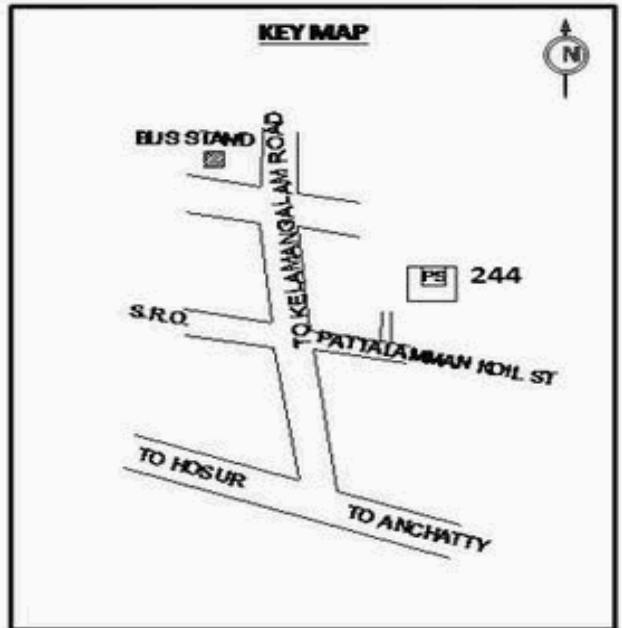

KRISHNAGIRI DISTRICT- கிருஷ்ணகிரி மாவட்டம்
056-THALI ASSEMBLY CONSTITUENCY - தலி சட்டமன்ற தொகுதி
244 - Panchayat Union Primary School (Tamil) Deenambakkai 635107
244 - பஞ்சாயத்து ஒன்றியப் துவக்கப்பள்ளம், நதம்பாக்கை 635107.

56-தனி சட்டமன்ற தொகுதி

வாக்காளர் பட்டியல் - 2018

பாகம் எண் 244

தொடர்ச்சி...

பிரிவு: 1-தேன்கனிக்கோட்டை (வ.கி) மற்றும் (பே) நேருதெரு, காந்திதெரு, காஜி சாயபு தெரு வார்டு 9 , பின்கோடு : 635107

1	ISK1363712 வாக்காளர் பெயர்: சாந்தா தந்தை பெயர்: கோவிந்தராஜ் புதியபழைய வீட்டு எண்: 1/- வயது: 26 இனம்: பெண்	2	ISK1467547 வாக்காளர் பெயர்: புண்டராம் தந்தை பெயர்: போலோராம் புதியபழைய வீட்டு எண்: 1/- வயது: 19 இனம்: ஆண்	3	ISK0799155 வாக்காளர் பெயர்: முத்தம்மாள் கணவர் பெயர்: கிருஷ்ணப்பா புதியபழைய வீட்டு எண்: 1-B / NA வயது: 66 இனம்: பெண்
4	ISK0934513 வாக்காளர் பெயர்: பரிமளா கணவர் பெயர்: மாதேஷ் புதியபழைய வீட்டு எண்: 1-6 / NA வயது: 32 இனம்: பெண்	5	CMD2977528 வாக்காளர் பெயர்: பவித்ரா தந்தை பெயர்: ராஜராம் புதியபழைய வீட்டு எண்: 1C / NA வயது: 32 இனம்: பெண்	6	CMD2977635 வாக்காளர் பெயர்: செளபாக்கியா கணவர் பெயர்: சந்திரன் புதியபழைய வீட்டு எண்: 2 / NA வயது: 44 இனம்: பெண்
7	ISK0934281 வாக்காளர் பெயர்: மஞ்சளா கணவர் பெயர்: பாபுராவ் புதியபழைய வீட்டு எண்: 2 / NA வயது: 37 இனம்: பெண்	8	ISK1363662 வாக்காளர் பெயர்: மோவித்ராஜ் தந்தை பெயர்: கோபால் புதியபழைய வீட்டு எண்: 2 / - வயது: 20 இனம்: ஆண்	9	ISK0669192 வாக்காளர் பெயர்: பாபுராவ் தந்தை பெயர்: மாதேவ ராவ் புதியபழைய வீட்டு எண்: 2-11 / NA வயது: 51 இனம்: ஆண்
10	ISK0091850 வாக்காளர் பெயர்: மதுகுதன் தாய் பெயர்: சந்திரா புதியபழைய வீட்டு எண்: 2-28 / NA வயது: 29 இனம்: ஆண்	11	ISK0968545 வாக்காளர் பெயர்: மதுகுதன் தந்தை பெயர்: சந்திரன் புதியபழைய வீட்டு எண்: 2-28 / NA வயது: 25 இனம்: ஆண்	12	ISK1467539 வாக்காளர் பெயர்: கே சந்திரகலா கணவர் பெயர்: கே சி சந்திரசேகர் புதியபழைய வீட்டு எண்: 2-52 / na வயது: 34 இனம்: பெண்
13	ISK0091975 வாக்காளர் பெயர்: தேவிகா கணவர் பெயர்: தர்மலிங்கம் புதியபழைய வீட்டு எண்: 3 / NA வயது: 54 இனம்: பெண்	14	ISK0091967 வாக்காளர் பெயர்: தர்மலிங்கம் தந்தை பெயர்: தாசப்பன் புதியபழைய வீட்டு எண்: 3 / NA வயது: 44 இனம்: ஆண்	15	ISK0091983 வாக்காளர் பெயர்: சுரேஷ்குமார் தந்தை பெயர்: தர்மலிங்கம் புதியபழைய வீட்டு எண்: 3 / NA வயது: 31 இனம்: ஆண்
16	ISK0091991 வாக்காளர் பெயர்: சுபாஷ்குமார் தந்தை பெயர்: தர்மலிங்கம் புதியபழைய வீட்டு எண்: 3 / NA வயது: 31 இனம்: ஆண்	17	ISK0782839 வாக்காளர் பெயர்: கௌரம்மா கணவர் பெயர்: கிருஷ்ணப்பா புதியபழைய வீட்டு எண்: 3D / 3D வயது: 86 இனம்: பெண்	18	ISK0782771 வாக்காளர் பெயர்: ரகுபதி தந்தை பெயர்: கிருஷ்ணப்பா புதியபழைய வீட்டு எண்: 3D / 3D வயது: 48 இனம்: ஆண்
19	ISK0782664 வாக்காளர் பெயர்: பாக்கியம்மா கணவர் பெயர்: ரகுபதி புதியபழைய வீட்டு எண்: 3D / 3D வயது: 44 இனம்: பெண்	20	ISK0782698 வாக்காளர் பெயர்: கோபி தந்தை பெயர்: ரகுபதி புதியபழைய வீட்டு எண்: 3D / 3D வயது: 30 இனம்: ஆண்	21	ISK1276971 வாக்காளர் பெயர்: நாகவேணி கணவர் பெயர்: முனியப்பா புதியபழைய வீட்டு எண்: 4 / - வயது: 36 இனம்: பெண்
22	TN/14/075/0339127 வாக்காளர் பெயர்: ராஜம்மா கணவர் பெயர்: முனுசாமி புதியபழைய வீட்டு எண்: 4-F / 1E வயது: 63 இனம்: பெண்	23	ISK1467166 வாக்காளர் பெயர்: முரளி தந்தை பெயர்: ஆஞ்சி புதியபழைய வீட்டு எண்: 4-F / 4-F வயது: 22 இனம்: ஆண்	24	TN/14/075/0339134 வாக்காளர் பெயர்: பிரமிளா கணவர் பெயர்: ஆஞ்சியப்பா புதியபழைய வீட்டு எண்: 4F / NA வயது: 42 இனம்: பெண்
25	ISK0129700 வாக்காளர் பெயர்: சேகர் தந்தை பெயர்: ஆஞ்சி புதியபழைய வீட்டு எண்: 4F / NA வயது: 29 இனம்: ஆண்	26	TN/14/075/0339160 வாக்காளர் பெயர்: கிருஷ்ணம்மா தந்தை பெயர்: சீனப்பா புதியபழைய வீட்டு எண்: 5 / 1A வயது: 49 இனம்: பெண்	27	ISK1318823 வாக்காளர் பெயர்: சையத் ஏஜாஸ் தந்தை பெயர்: தருணம் புதியபழைய வீட்டு எண்: 5 / NA வயது: 43 இனம்: ஆண்
28	CMD1709849 வாக்காளர் பெயர்: ராஜாராம் தந்தை பெயர்: ராமைய்யா புதியபழைய வீட்டு எண்: 5 / 1A வயது: 37 இனம்: ஆண்	29	ISK0799437 வாக்காளர் பெயர்: முனியப்பா தந்தை பெயர்: மாதப்பா புதியபழைய வீட்டு எண்: 5 / 1 வயது: 34 இனம்: ஆண்	30	ISK0799403 வாக்காளர் பெயர்: மஞ்சளா கணவர் பெயர்: முனியப்பா புதியபழைய வீட்டு எண்: 5 / 1 வயது: 28 இனம்: பெண்