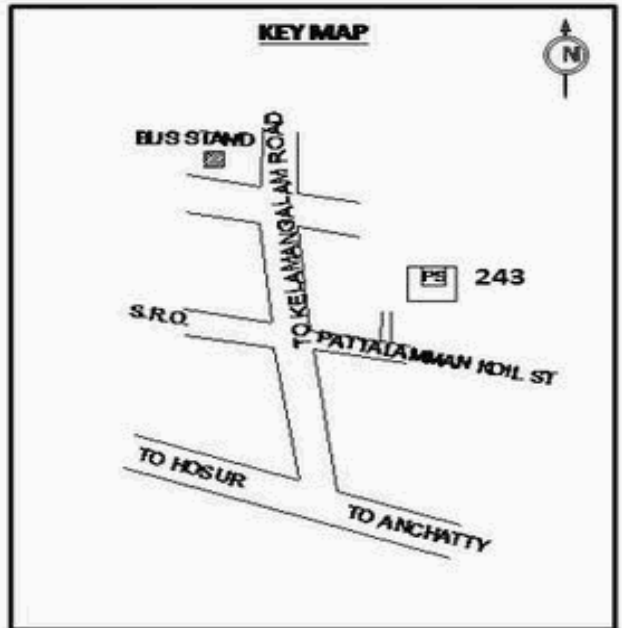

KRISHNAGIRI DISTRICT- கிருஷ்ணகிரி மாவட்டம்
056-THALI ASSEMBLY CONSTITUENCY - தலி சட்டமன்றத் தொகுதி
243 - Panchayat Union Primary School (Tamil) Debnankottai 635107
243 - பஞ்சாயத்து ஒன்றியப் துவக்கப்பள்ளி, நெல்வாங்கோட்டை 635 107.

56-தனி சட்டமன்ற தொகுதி

வாக்காளர் பட்டியல் - 2018

பாகம் எண் 243

தொடர்ச்சி...

பிரிவு: 1-தேன்கனிக்கோட்டை (வ.கி) மற்றும் (பே) ராஜாஜி தெரு 1,2வது சந்து வார்டு 15 , பின்கோடு : 635107

1	ISK0733584 வாக்காளர் பெயர்: அருணகிரி தந்தை பெயர்: வஜ்ஜிரவேல் புதியபழைய வீட்டு எண்: E2 / NA வயது: 53 இனம்: ஆண்	2	ISK0733592 வாக்காளர் பெயர்: ராஜேஸ்வரி கணவர் பெயர்: அருணகிரி புதியபழைய வீட்டு எண்: E2 / NA வயது: 46 இனம்: பெண்	3	ISK0638106 வாக்காளர் பெயர்: பாபு மற்றவர் பெயர்: சியாமளா புதியபழைய வீட்டு எண்: 1 / NA வயது: 65 இனம்: ஆண்
4	ISK0638114 வாக்காளர் பெயர்: சியாமளா கணவர் பெயர்: பாபு புதியபழைய வீட்டு எண்: 1 / NA வயது: 59 இனம்: பெண்	5	ISK0799221 வாக்காளர் பெயர்: கிருஷ்ணப்பா தந்தை பெயர்: மதனகிரியப்பா புதியபழைய வீட்டு எண்: 1-3 / NA வயது: 59 இனம்: ஆண்	6	ISK0092023 வாக்காளர் பெயர்: காளியம்மாள் கணவர் பெயர்: பெருமாள் புதியபழைய வீட்டு எண்: 1-3 / NA வயது: 55 இனம்: பெண்
7	ISK1277219 வாக்காளர் பெயர்: வாணி கணவர் பெயர்: ஸ்ரீனிவாசன் புதியபழைய வீட்டு எண்: 1-3 / - வயது: 21 இனம்: பெண்	8	ISK0934240 வாக்காளர் பெயர்: சாந்தம்மா கணவர் பெயர்: வெங்கடேஷ் புதியபழைய வீட்டு எண்: 1-26 / NA வயது: 30 இனம்: பெண்	9	CMD1707165 வாக்காளர் பெயர்: வரதராஜ் தந்தை பெயர்: மாணிக்கம் புதியபழைய வீட்டு எண்: 2 / 2 வயது: 68 இனம்: ஆண்
10	TN/14/075/0348479 வாக்காளர் பெயர்: பேபி கணவர் பெயர்: வரதராஜ் புதியபழைய வீட்டு எண்: 2 / 2 வயது: 58 இனம்: பெண்	11	ISK0934547 வாக்காளர் பெயர்: பாபு தந்தை பெயர்: விடல்ராஜ் புதியபழைய வீட்டு எண்: 2 / NA வயது: 27 இனம்: ஆண்	12	ISK1318872 வாக்காளர் பெயர்: தனபால் தந்தை பெயர்: ராமச்சந்திரசெட்டி புதியபழைய வீட்டு எண்: 3 / - வயது: 54 இனம்: ஆண்
13	ISK1164904 வாக்காளர் பெயர்: தனபால் தந்தை பெயர்: ராமச்சந்திரன் புதியபழைய வீட்டு எண்: 3 / - வயது: 53 இனம்: ஆண்	14	ISK0638163 வாக்காளர் பெயர்: பாரதி கணவர் பெயர்: தனபாலன் புதியபழைய வீட்டு எண்: 3 / NA வயது: 50 இனம்: பெண்	15	CMD1706985 வாக்காளர் பெயர்: வெங்கடேஷ் தந்தை பெயர்: ராமகிருஷ்ணன் புதியபழைய வீட்டு எண்: 3 / 16 வயது: 40 இனம்: ஆண்
16	CMD2977700 வாக்காளர் பெயர்: ரமாமணி கணவர் பெயர்: வடிவேல் புதியபழைய வீட்டு எண்: 3 / NA வயது: 30 இனம்: பெண்	17	CMD1707306 வாக்காளர் பெயர்: பாபு தந்தை பெயர்: ராஜசித்தப்பசெட்டி புதியபழைய வீட்டு எண்: 4 / NA வயது: 53 இனம்: ஆண்	18	CMD1707322 வாக்காளர் பெயர்: மாலா கணவர் பெயர்: பாபு புதியபழைய வீட்டு எண்: 4 / NA வயது: 48 இனம்: பெண்
19	TN/14/075/0348283 வாக்காளர் பெயர்: சுரேஷ் தந்தை பெயர்: ராமச்சந்திரசெட்டி புதியபழைய வீட்டு எண்: 4 / NA வயது: 47 இனம்: ஆண்	20	ISK0638171 வாக்காளர் பெயர்: வீலா கணவர் பெயர்: சுரேஷ் புதியபழைய வீட்டு எண்: 4 / NA வயது: 37 இனம்: பெண்	21	ISK1052281 வாக்காளர் பெயர்: ராகவகுமார் தந்தை பெயர்: ஜெயகுமார் புதியபழைய வீட்டு எண்: 4 / - வயது: 22 இனம்: ஆண்
22	ISK0934612 வாக்காளர் பெயர்: மஞ்சளா கணவர் பெயர்: பாலாஜிராவ் புதியபழைய வீட்டு எண்: 4-9 / NA வயது: 48 இனம்: பெண்	23	ISK0733279 வாக்காளர் பெயர்: அம்பிகாபதி தந்தை பெயர்: மாதப்பசெட்டி புதியபழைய வீட்டு எண்: 4A / NA வயது: 71 இனம்: ஆண்	24	ISK0090993 வாக்காளர் பெயர்: நவீனகுமார் தந்தை பெயர்: ராஜேந்திரன் புதியபழைய வீட்டு எண்: 4A / NA வயது: 29 இனம்: ஆண்
25	CMD2807816 வாக்காளர் பெயர்: ஸ்ரீலட்சுமி கணவர் பெயர்: சிவசங்கர் புதியபழைய வீட்டு எண்: 5 / 6 வயது: 72 இனம்: பெண்	26	ISK0091009 வாக்காளர் பெயர்: பையம்மா கணவர் பெயர்: வீரப்பா புதியபழைய வீட்டு எண்: 5 / NA வயது: 64 இனம்: பெண்	27	CMD1178698 வாக்காளர் பெயர்: பாஸ்கர்ராவ் தந்தை பெயர்: வெங்கோபராவ் புதியபழைய வீட்டு எண்: 5 / - வயது: 61 இனம்: ஆண்
28	CMD1038686 வாக்காளர் பெயர்: சித்தேஸ்வரமூர்த்தி தந்தை பெயர்: சிவசங்கர் புதியபழைய வீட்டு எண்: 5 / 6 வயது: 41 இனம்: ஆண்	29	ISK0733352 வாக்காளர் பெயர்: ரகுநாத் தந்தை பெயர்: ராமகிருஷ்ணன் புதியபழைய வீட்டு எண்: 5 / 3 வயது: 36 இனம்: ஆண்	30	ISK0733634 வாக்காளர் பெயர்: லட்சுமி கணவர் பெயர்: சரவணன் புதியபழைய வீட்டு எண்: 5 / 38 வயது: 33 இனம்: பெண்