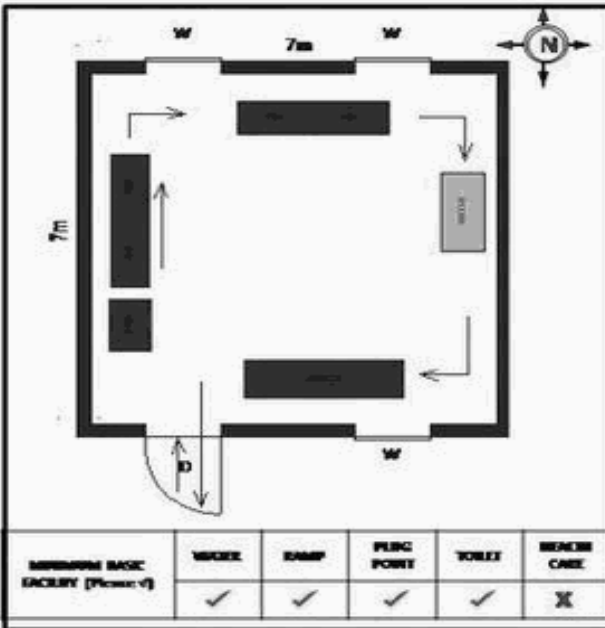

KRISHNAGIRI DISTRICT- கிருஷ்ணகிரி மாவட்டம்
056-THALI ASSEMBLY CONSTITUENCY - தலி சட்டமன்றத் தொகுதி
243 - Panchayat Union Primary School (Tamil) Debnankottai 635107
243 - பஞ்சாயத்து ஒன்றியப் துவக்கப்பள்ளி, நெல்வாங்கோட்டை 635 107.

56-தனி சட்டமன்ற தொகுதி

வாக்காளர் பட்டியல் - 2018

பாகம் எண் 243

தொடர்ச்சி...

பிரிவு: 1-தேன்கனிக்கோட்டை (வ.கி) மற்றும் (பே) ராஜாஜி தெரு 1,2வது சந்து வார்டு 15 , பின்கோடு : 635107

1	ISK0733584 வாக்காளர் பெயர்: அருணகிரி தந்தை பெயர்: வஜ்ஜிரவேல் புதியபழைய வீட்டு எண்: E2 / NA வயது: 53 இனம்: ஆண்	2	ISK0733592 வாக்காளர் பெயர்: ராஜேஸ்வரி கணவர் பெயர்: அருணகிரி புதியபழைய வீட்டு எண்: E2 / NA வயது: 46 இனம்: பெண்	3	ISK0638106 வாக்காளர் பெயர்: பாபு மற்றவர் பெயர்: சியாமளா புதியபழைய வீட்டு எண்: 1 / NA வயது: 65 இனம்: ஆண்
4	ISK0638114 வாக்காளர் பெயர்: சியாமளா கணவர் பெயர்: பாபு புதியபழைய வீட்டு எண்: 1 / NA வயது: 59 இனம்: பெண்	5	ISK0799221 வாக்காளர் பெயர்: கிருஷ்ணப்பா தந்தை பெயர்: மதனகிரியப்பா புதியபழைய வீட்டு எண்: 1-3 / NA வயது: 59 இனம்: ஆண்	6	ISK0092023 வாக்காளர் பெயர்: காளியம்மாள் கணவர் பெயர்: பெருமாள் புதியபழைய வீட்டு எண்: 1-3 / NA வயது: 55 இனம்: பெண்
7	ISK1277219 வாக்காளர் பெயர்: வாணி கணவர் பெயர்: ஸ்ரீனிவாசன் புதியபழைய வீட்டு எண்: 1-3 / - வயது: 21 இனம்: பெண்	8	ISK0934240 வாக்காளர் பெயர்: சாந்தம்மா கணவர் பெயர்: வெங்கடேஷ் புதியபழைய வீட்டு எண்: 1-26 / NA வயது: 30 இனம்: பெண்	9	CMD1707165 வாக்காளர் பெயர்: வரதராஜ் தந்தை பெயர்: மாணிக்கம் புதியபழைய வீட்டு எண்: 2 / 2 வயது: 68 இனம்: ஆண்
10	TN/14/075/0348479 வாக்காளர் பெயர்: பேபி கணவர் பெயர்: வரதராஜ் புதியபழைய வீட்டு எண்: 2 / 2 வயது: 58 இனம்: பெண்	11	ISK0934547 வாக்காளர் பெயர்: பாபு தந்தை பெயர்: விடல்ராஜ் புதியபழைய வீட்டு எண்: 2 / NA வயது: 27 இனம்: ஆண்	12	ISK1318872 வாக்காளர் பெயர்: தனபால் தந்தை பெயர்: ராமச்சந்திரசெட்டி புதியபழைய வீட்டு எண்: 3 / - வயது: 54 இனம்: ஆண்
13	ISK1164904 வாக்காளர் பெயர்: தனபால் தந்தை பெயர்: ராமச்சந்திரன் புதியபழைய வீட்டு எண்: 3 / - வயது: 53 இனம்: ஆண்	14	ISK0638163 வாக்காளர் பெயர்: பாரதி கணவர் பெயர்: தனபாலன் புதியபழைய வீட்டு எண்: 3 / NA வயது: 50 இனம்: பெண்	15	CMD1706985 வாக்காளர் பெயர்: வெங்கடேஷ் தந்தை பெயர்: ராமகிருஷ்ணன் புதியபழைய வீட்டு எண்: 3 / 16 வயது: 40 இனம்: ஆண்
16	CMD2977700 வாக்காளர் பெயர்: ரமாமணி கணவர் பெயர்: வடிவேல் புதியபழைய வீட்டு எண்: 3 / NA வயது: 30 இனம்: பெண்	17	CMD1707306 வாக்காளர் பெயர்: பாபு தந்தை பெயர்: ராஜசித்தப்பசெட்டி புதியபழைய வீட்டு எண்: 4 / NA வயது: 53 இனம்: ஆண்	18	CMD1707322 வாக்காளர் பெயர்: மாலா கணவர் பெயர்: பாபு புதியபழைய வீட்டு எண்: 4 / NA வயது: 48 இனம்: பெண்
19	TN/14/075/0348283 வாக்காளர் பெயர்: சுரேஷ் தந்தை பெயர்: ராமச்சந்திரசெட்டி புதியபழைய வீட்டு எண்: 4 / NA வயது: 47 இனம்: ஆண்	20	ISK0638171 வாக்காளர் பெயர்: வீலா கணவர் பெயர்: சுரேஷ் புதியபழைய வீட்டு எண்: 4 / NA வயது: 37 இனம்: பெண்	21	ISK1052281 வாக்காளர் பெயர்: ராகவகுமார் தந்தை பெயர்: ஜெயகுமார் புதியபழைய வீட்டு எண்: 4 / - வயது: 22 இனம்: ஆண்
22	ISK0934612 வாக்காளர் பெயர்: மஞ்சளா கணவர் பெயர்: பாலாஜிராவ் புதியபழைய வீட்டு எண்: 4-9 / NA வயது: 48 இனம்: பெண்	23	ISK0733279 வாக்காளர் பெயர்: அம்பிகாபதி தந்தை பெயர்: மாதப்பசெட்டி புதியபழைய வீட்டு எண்: 4A / NA வயது: 71 இனம்: ஆண்	24	ISK0090993 வாக்காளர் பெயர்: நவீனகுமார் தந்தை பெயர்: ராஜேந்திரன் புதியபழைய வீட்டு எண்: 4A / NA வயது: 29 இனம்: ஆண்
25	CMD2807816 வாக்காளர் பெயர்: ஸ்ரீலட்சுமி கணவர் பெயர்: சிவசங்கர் புதியபழைய வீட்டு எண்: 5 / 6 வயது: 72 இனம்: பெண்	26	ISK0091009 வாக்காளர் பெயர்: பையம்மா கணவர் பெயர்: வீரப்பா புதியபழைய வீட்டு எண்: 5 / NA வயது: 64 இனம்: பெண்	27	CMD1178698 வாக்காளர் பெயர்: பாஸ்கர்ராவ் தந்தை பெயர்: வெங்கோபராவ் புதியபழைய வீட்டு எண்: 5 / - வயது: 61 இனம்: ஆண்
28	CMD1038686 வாக்காளர் பெயர்: சித்தேஸ்வரமூர்த்தி தந்தை பெயர்: சிவசங்கர் புதியபழைய வீட்டு எண்: 5 / 6 வயது: 41 இனம்: ஆண்	29	ISK0733352 வாக்காளர் பெயர்: ரகுநாத் தந்தை பெயர்: ராமகிருஷ்ணன் புதியபழைய வீட்டு எண்: 5 / 3 வயது: 36 இனம்: ஆண்	30	ISK0733634 வாக்காளர் பெயர்: லட்சுமி கணவர் பெயர்: சரவணன் புதியபழைய வீட்டு எண்: 5 / 38 வயது: 33 இனம்: பெண்