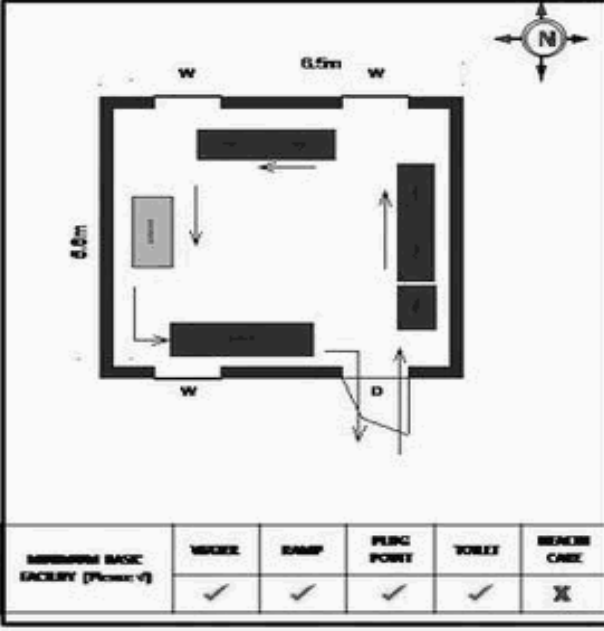

KRISHNAGIRI DISTRICT-கிருஷ்ணகிரி மாவட்டம்
056-THALI ASSEMBLY CONSTITUENCY- தலி சட்டமன்ற தொகுதி
242-Panchayat union middle school (urudhu), Majeth Street, Denkanikota 635 107
242-பஞ்சாயத்து ஒன்றிய மத்திய அரங்கம் (உருது), மஜித் ஸ்ட்ரீட், டென்கனிகொட்டை 635 107

56-தனி சட்டமன்ற தொகுதி

வாக்காளர் பட்டியல் - 2018

பாகம் எண் 242

தொடர்ச்சி...

பிரிவு: 1-தேன்கனிக்கோட்டை(வ.கி) மற்றும் (பே) பிரசாத் தெரு வார்டு 7, பின்கோடு : 635107

1	CMD1046135 வாக்காளர் பெயர்: முகமது அலி தந்தை பெயர்: அப்துல்காபர் புதியபழைய வீட்டு எண்: 1/70-166 வயது: 38 இனம்: ஆண்	2	ISK1276674 வாக்காளர் பெயர்: வெங்கடம்மா கணவர் பெயர்: லேட் நரசிம்மன் புதியபழைய வீட்டு எண்: 1/- வயது: 37 இனம்: பெண்	3	ISK0933341 வாக்காளர் பெயர்: நஞ்சுண்டன் தந்தை பெயர்: சென்னப்பா புதியபழைய வீட்டு எண்: 1/85 வயது: 34 இனம்: ஆண்
4	ISK1276716 வாக்காளர் பெயர்: மோகன் தந்தை பெயர்: சம்பங்கியப்பா புதியபழைய வீட்டு எண்: 1/- வயது: 29 இனம்: ஆண்	5	ISK0933242 வாக்காளர் பெயர்: அர்ஷியா பேகம் தாய் பெயர்: கைரன்னிசா புதியபழைய வீட்டு எண்: 1/11 வயது: 29 இனம்: பெண்	6	ISK0637298 வாக்காளர் பெயர்: மகப்பாஷா தந்தை பெயர்: குத்பதீன் புதியபழைய வீட்டு எண்: 1/1 வயது: 28 இனம்: ஆண்
7	ISK0799007 வாக்காளர் பெயர்: சிகந்தர் தந்தை பெயர்: குத்பதீன் புதியபழைய வீட்டு எண்: 1/NA வயது: 25 இனம்: ஆண்	8	ISK0933465 வாக்காளர் பெயர்: நூர்ஆஷா கணவர் பெயர்: ஷேக்யார்ப் புதியபழைய வீட்டு எண்: 1/71A வயது: 25 இனம்: பெண்	9	ISK1276666 வாக்காளர் பெயர்: நாராயணம்மா கணவர் பெயர்: மோகன் புதியபழைய வீட்டு எண்: 1/- வயது: 24 இனம்: பெண்
10	ISK1276682 வாக்காளர் பெயர்: ராபியா தந்தை பெயர்: அக்ரம் புதியபழைய வீட்டு எண்: 1/- வயது: 22 இனம்: பெண்	11	ISK1318617 வாக்காளர் பெயர்: ரஞ்சிதா கணவர் பெயர்: சிவக்குமார் புதியபழைய வீட்டு எண்: 1/NA வயது: 22 இனம்: பெண்	12	ISK1393602 வாக்காளர் பெயர்: பஹீம் தந்தை பெயர்: சமியுல்லா புதியபழைய வீட்டு எண்: 1/NA வயது: 21 இனம்: ஆண்
13	ISK1363431 வாக்காளர் பெயர்: சரண்யா தந்தை பெயர்: மோகன் புதியபழைய வீட்டு எண்: 1/90 வயது: 20 இனம்: பெண்	14	ISK0933283 வாக்காளர் பெயர்: ஏமாவதி தந்தை பெயர்: நாகராஜ் புதியபழைய வீட்டு எண்: 1-1/- வயது: 26 இனம்: பெண்	15	ISK0933291 வாக்காளர் பெயர்: குணசேகரன் தந்தை பெயர்: நாகராஜன் புதியபழைய வீட்டு எண்: 1-1/- வயது: 24 இனம்: ஆண்
16	ISK1163955 வாக்காளர் பெயர்: மதுகதன் தந்தை பெயர்: ஸ்ரீ கண்டா புதியபழைய வீட்டு எண்: 1-2/NA வயது: 21 இனம்: ஆண்	17	ISK1496793 வாக்காளர் பெயர்: அன்னபூராணி தந்தை பெயர்: ஸ்ரீகண்டா புதியபழைய வீட்டு எண்: 1-2/8 வயது: 20 இனம்: பெண்	18	ISK1052109 வாக்காளர் பெயர்: ஷேவிம்மா கணவர் பெயர்: ராம் மோகன் புதியபழைய வீட்டு எண்: 1-3/- வயது: 41 இனம்: பெண்
19	ISK1052117 வாக்காளர் பெயர்: பர்வீஜாபானு தந்தை பெயர்: ஆரீப் புதியபழைய வீட்டு எண்: 1-3/- வயது: 27 இனம்: பெண்	20	ISK1496868 வாக்காளர் பெயர்: கிருஷ்ணா தந்தை பெயர்: சிக்காரங்கப்பா புதியபழைய வீட்டு எண்: 2/8-6 வயது: 35 இனம்: ஆண்	21	ISK1496843 வாக்காளர் பெயர்: தேவி கணவர் பெயர்: கிருஷ்ணா புதியபழைய வீட்டு எண்: 2/8-6 வயது: 25 இனம்: பெண்
22	ISK1276757 வாக்காளர் பெயர்: மதன் தாய் பெயர்: உருகம்மா புதியபழைய வீட்டு எண்: 2/- வயது: 21 இனம்: ஆண்	23	ISK1164094 வாக்காளர் பெயர்: மஞ்சு தந்தை பெயர்: முத்தப்பா புதியபழைய வீட்டு எண்: 2-4/- வயது: 22 இனம்: பெண்	24	ISK1051945 வாக்காளர் பெயர்: ஆஜிஸ்கான் தந்தை பெயர்: ஆசின்ஜான் புதியபழைய வீட்டு எண்: 3/4 வயது: 74 இனம்: ஆண்
25	ISK1496785 வாக்காளர் பெயர்: சத்யா தந்தை பெயர்: வெங்கடேஷ் புதியபழைய வீட்டு எண்: 3/- வயது: 19 இனம்: பெண்	26	ISK1052133 வாக்காளர் பெயர்: கமலா தந்தை பெயர்: வெங்கடேஷ் புதியபழைய வீட்டு எண்: 3-3/5A வயது: 23 இனம்: பெண்	27	TN/14/075/0333386 வாக்காளர் பெயர்: மாபுஜான் தந்தை பெயர்: ஜலால்சாஹிப் புதியபழைய வீட்டு எண்: 4/NA வயது: 44 இனம்: ஆண்
28	ISK1276880 வாக்காளர் பெயர்: சித்திப்பாஷா தந்தை பெயர்: சாதிக் புதியபழைய வீட்டு எண்: 4/NA வயது: 28 இனம்: ஆண்	29	ISK1318724 வாக்காளர் பெயர்: மாியம் பீ தந்தை பெயர்: காதர் மைதீன் புதியபழைய வீட்டு எண்: 4-5-1/45 வயது: 23 இனம்: பெண்	30	ISK0933333 வாக்காளர் பெயர்: சையதீப் கணவர் பெயர்: நதிமுல்லா புதியபழைய வீட்டு எண்: 5/- வயது: 25 இனம்: பெண்