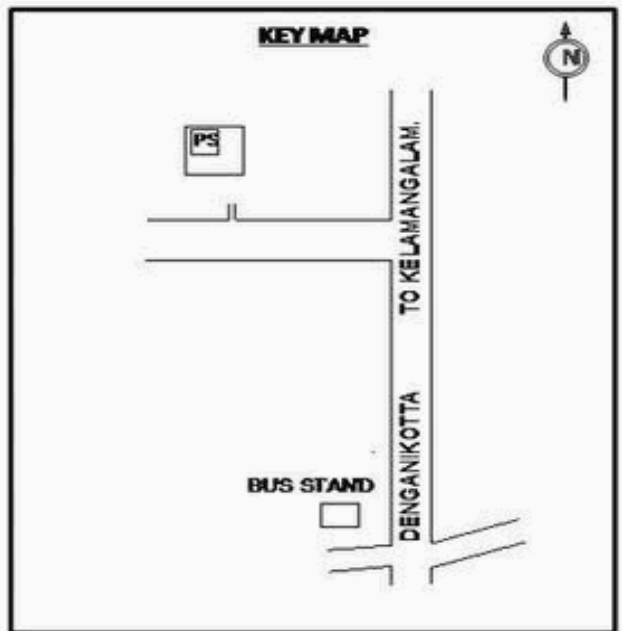

KRISHNAGIRI DISTRICT-கிருஷ்ணகிரி மாவட்டம்
056-THALI ASSEMBLY CONSTITUENCY- தலி சட்டமன்ற தொகுதி
241 St. Joseph Tamil primary School, Denkanokotta 635 107
241-செயின்ட். ஜோசப் தமிழ் ஆவகக் கல்யாணி, தேன்கொட்டை 635 107..

56-தனி சட்டமன்ற தொகுதி

வாக்காளர் பட்டியல் - 2018

பாகம் எண் 241

தொடர்ச்சி...

பிரிவு: 1-தேன்கனிக்கோட்டை(வ.கி) மற்றும் (பே) ஆசாத் தெருவார்டு 5, பின்கோடு : 635107