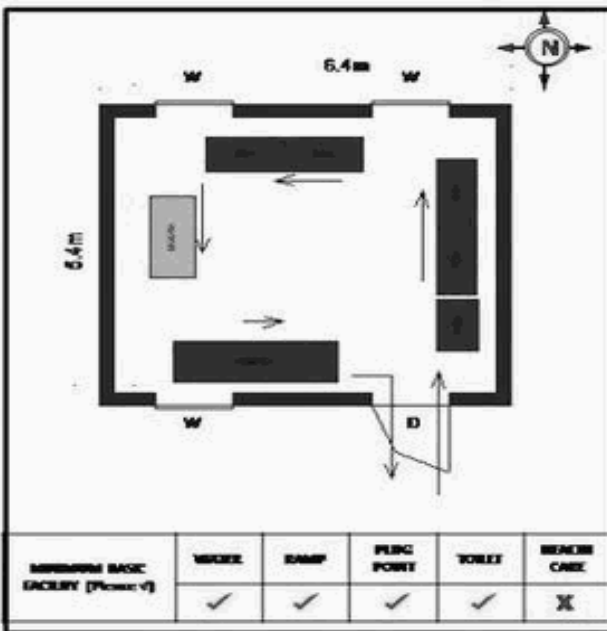

KRISHNAGIRI DISTRICT-கிருஷ்ணகிரி மாவட்டம்
056-THALI ASSEMBLY CONSTITUENCY- தலி சட்டமன்ற தொகுதி
241 St. Joseph Tamil primary School, Denkanokotta 635 107
241-செயின்ட். ஜோசப் தமிழ் ஆவகக் கல்யாணி, தேன்கொட்டை 635 107..

56-தனி சட்டமன்ற தொகுதி

வாக்காளர் பட்டியல் - 2018

பாகம் எண் 241

தொடர்ச்சி...

பிரிவு: 1-தேன்கனிக்கோட்டை(வ.கி) மற்றும் (பே) ஆசாத் தெருவார்டு 5, பின்கோடு : 635107