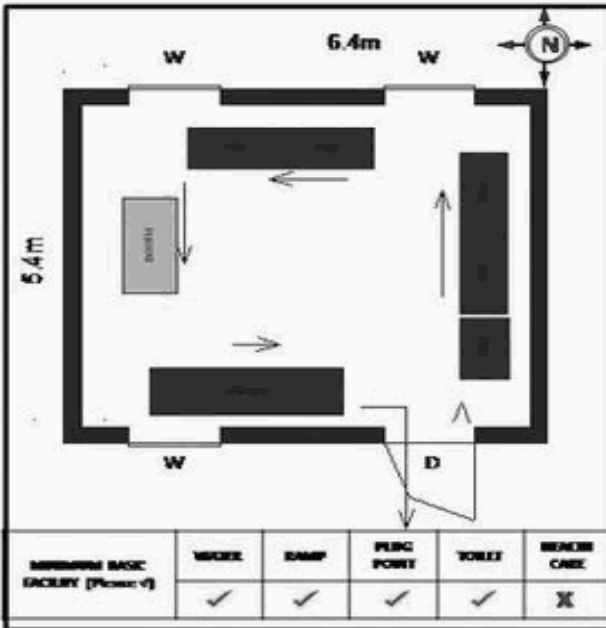

KRISHNAGIRI DISTRICT-கிருஷ்ணகிரி மாவட்டம்
056-THALI ASSEMBLY CONSTITUENCY- தலி சட்டமன்ற தொகுதி
240 St. Joseph Tamil primary School, Denkanolotta 635 107
240 சென்ட். ஜோசப் தமிழ் துவக்கப்பள்ளி, டென்கனல்கோட்டை 635 107.

56-தனி சட்டமன்ற தொகுதி

வாக்காளர் பட்டியல் - 2018

பாகம் எண் 240

தொடர்ச்சி...

பிரிவு: 1-தேன்கனிக்கோட்டை(வ.கி) மற்றும் (பே) மஜீத் தெரு வார்டு 6 , பின்கோடு : 635107

1	ISK1276161 வாக்காளர் பெயர்: ஜாகீர் ஹிசைன் தந்தை பெயர்: சிராஜ் புதியபழைய வீட்டு எண்: G-15 / - வயது: 25 இனம்: ஆண்	2	TN/14/075/0336234 வாக்காளர் பெயர்: ஹாபீசாபேகம் கணவர் பெயர்: அப்துல்சத்தார் புதியபழைய வீட்டு எண்: 1 / 1 வயது: 83 இனம்: பெண்	3	TN/14/075/0336236 வாக்காளர் பெயர்: அப்துல்சலாம் தந்தை பெயர்: அப்துல்சத்தார் புதியபழைய வீட்டு எண்: 1 / 1 வயது: 58 இனம்: ஆண்
4	ISK0932665 வாக்காளர் பெயர்: எவனராஜ் தந்தை பெயர்: பேசு புதியபழைய வீட்டு எண்: 1 / 18 வயது: 48 இனம்: ஆண்	5	TN/14/075/0336233 வாக்காளர் பெயர்: பர்வீன்தாஜ் கணவர் பெயர்: அப்துல்சலாம் புதியபழைய வீட்டு எண்: 1 / 1 வயது: 48 இனம்: பெண்	6	TN/14/075/0336114 வாக்காளர் பெயர்: மெகபூப்பாஷா தந்தை பெயர்: அப்துல்சத்தார் புதியபழைய வீட்டு எண்: 1 / 1 வயது: 46 இனம்: ஆண்
7	ISK0933085 வாக்காளர் பெயர்: ஆனந்த் தந்தை பெயர்: பாப்பண்ணா புதியபழைய வீட்டு எண்: 1 / NA வயது: 45 இனம்: ஆண்	8	ISK0932426 வாக்காளர் பெயர்: முத்தம்மா கணவர் பெயர்: முனியப்பா புதியபழைய வீட்டு எண்: 1 / NA வயது: 45 இனம்: பெண்	9	ISK0932806 வாக்காளர் பெயர்: சின்னவா கணவர் பெயர்: சங்கர் புதியபழைய வீட்டு எண்: 1 / NA வயது: 38 இனம்: பெண்
10	CMD2900397 வாக்காளர் பெயர்: சாயியாபீ கணவர் பெயர்: அப்துல்காதர் புதியபழைய வீட்டு எண்: 1 / 1 வயது: 36 இனம்: பெண்	11	ISK0932582 வாக்காளர் பெயர்: முனிராஜ் தந்தை பெயர்: பாப்பண்ணா புதியபழைய வீட்டு எண்: 1 / 20 வயது: 36 இனம்: ஆண்	12	ISK0932590 வாக்காளர் பெயர்: சிவகாமி கணவர் பெயர்: ஆனந்தராஜ் புதியபழைய வீட்டு எண்: 1 / 14 வயது: 35 இனம்: பெண்
13	ISK0932566 வாக்காளர் பெயர்: வள்ளி கணவர் பெயர்: குழந்தைராஜ் புதியபழைய வீட்டு எண்: 1 / 15 வயது: 35 இனம்: பெண்	14	ISK0932913 வாக்காளர் பெயர்: நஞ்சுண்டன் தந்தை பெயர்: முனிநஞ்சன் புதியபழைய வீட்டு எண்: 1 / NA வயது: 28 இனம்: ஆண்	15	ISK0932616 வாக்காளர் பெயர்: மணிகண்டன் தந்தை பெயர்: சின்னராஜ் புதியபழைய வீட்டு எண்: 1 / 13 வயது: 27 இனம்: ஆண்
16	ISK0932798 வாக்காளர் பெயர்: ஷாருவாஜ் தந்தை பெயர்: அப்துல் ரஹிமான் புதியபழைய வீட்டு எண்: 1 / NA வயது: 27 இனம்: ஆண்	17	ISK0798900 வாக்காளர் பெயர்: உமர் பாருக் தந்தை பெயர்: அப்துல் முனாப் புதியபழைய வீட்டு எண்: 1 / 4-A வயது: 27 இனம்: ஆண்	18	ISK1496520 வாக்காளர் பெயர்: பானு பீ கணவர் பெயர்: வாஜீத் புதியபழைய வீட்டு எண்: 1 / 97-12 வயது: 27 இனம்: பெண்
19	ISK0932400 வாக்காளர் பெயர்: ஆஞ்சப்பா தந்தை பெயர்: சந்திரன் புதியபழைய வீட்டு எண்: 1 / NA வயது: 26 இனம்: ஆண்	20	ISK0932459 வாக்காளர் பெயர்: நந்தினி கணவர் பெயர்: முனிராஜ் புதியபழைய வீட்டு எண்: 1 / 14-B வயது: 26 இனம்: பெண்	21	ISK0932418 வாக்காளர் பெயர்: கீதா கணவர் பெயர்: லட்சுமணன் புதியபழைய வீட்டு எண்: 1 / NA வயது: 25 இனம்: பெண்
22	ISK0932772 வாக்காளர் பெயர்: பிரேம குமார் தந்தை பெயர்: ரவி புதியபழைய வீட்டு எண்: 1 / NA வயது: 25 இனம்: ஆண்	23	ISK0932624 வாக்காளர் பெயர்: மீனா தாய் பெயர்: வள்ளி புதியபழைய வீட்டு எண்: 1 / NA வயது: 25 இனம்: பெண்	24	ISK0932434 வாக்காளர் பெயர்: ராஜ்கமல் தந்தை பெயர்: முனிராஜ் புதியபழைய வீட்டு எண்: 1 / 6 வயது: 24 இனம்: ஆண்
25	ISK0932442 வாக்காளர் பெயர்: முத்துராஜ் தந்தை பெயர்: எல்லப்பா புதியபழைய வீட்டு எண்: 1 / 8c வயது: 23 இனம்: ஆண்	26	ISK0933135 வாக்காளர் பெயர்: அம்ச வள்ளி கணவர் பெயர்: முனிராஜ் புதியபழைய வீட்டு எண்: 1 / 14-B வயது: 23 இனம்: பெண்	27	ISK0932756 வாக்காளர் பெயர்: பாலாஜி தந்தை பெயர்: பாப்பண்ணன் புதியபழைய வீட்டு எண்: 1 / NA வயது: 23 இனம்: ஆண்
28	ISK1466515 வாக்காளர் பெயர்: சத்யா தந்தை பெயர்: சந்திரன் புதியபழைய வீட்டு எண்: 1 / - வயது: 19 இனம்: பெண்	29	ISK0798439 வாக்காளர் பெயர்: இதயத்துல்லா தந்தை பெயர்: அப்துல் கப்பர் புதியபழைய வீட்டு எண்: 1-2 / NA வயது: 42 இனம்: ஆண்	30	ISK1163542 வாக்காளர் பெயர்: மாதூதா கணவர் பெயர்: இந்திரிஸ் புதியபழைய வீட்டு எண்: 1-5 / - வயது: 28 இனம்: பெண்