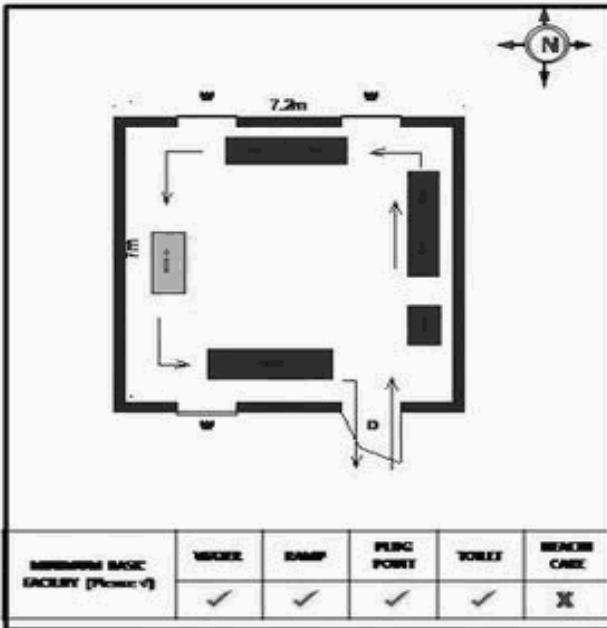

KRISHNAGIRI DISTRICT-கிருஷ்ணகிரி மாவட்டம்
056-THALLI ASSEMBLY CONSTITUENCY-- தலி சட்டமன்ற தொகுதி
238-Govt. Girls Hr. Sec. School, Denbaloottai 635 107
238-அரசு பெண்கள் சமூகநலப்பள்ளி, தண்டலூட்டை 635 107.

56-தனி சட்டமன்ற தொகுதி

வாக்காளர் பட்டியல் - 2018

பாகம் எண் 238

தொடர்ச்சி...

பிரிவு: 1-தேன்கனிக்கோட்டை (வ.கி) மற்றும் (பே) பட்டேல் தெரு , பைபாஸ் ரோடுவார்டு 1,4 , பின்கோடு : 635107