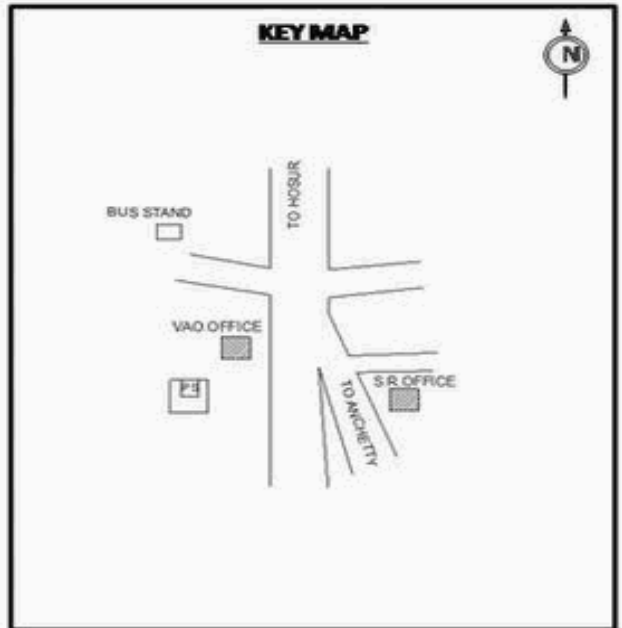

KRISHNAGIRI DISTRICT-கிருஷ்ணகிரி மாவட்டம்
056-THALLI ASSEMBLY CONSTITUENCY-- தலி சட்டமன்ற தொகுதி
238-Govt. Girls Hr. Sec. School, Denbaloottai 635 107
238-அரசு பெண்கள் சமூகநலப்பள்ளி, தண்டலூட்டை 635 107.

56-தனி சட்டமன்ற தொகுதி

வாக்காளர் பட்டியல் - 2018

பாகம் எண் 238

தொடர்ச்சி...

பிரிவு: 1-தேன்கனிக்கோட்டை (வ.கி) மற்றும் (பே) பட்டேல் தெரு , பைபாஸ் ரோடுவார்டு 1,4 , பின்கோடு : 635107