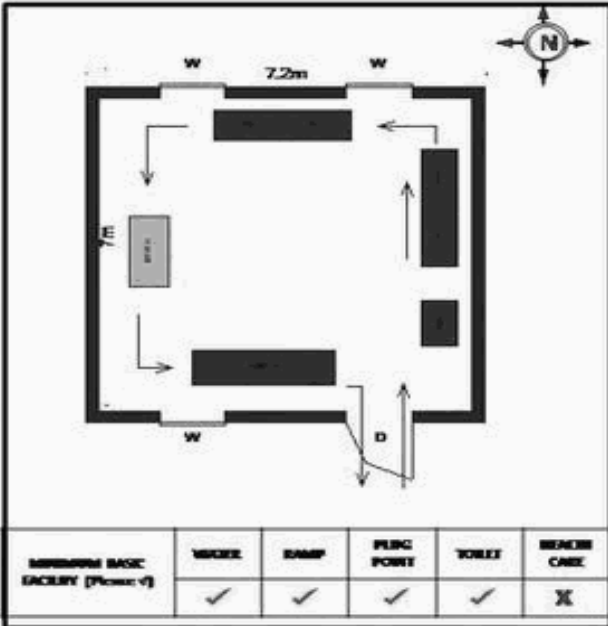

KRISHNAGIRI DISTRICT-கிருஷ்ணகிரி மாவட்டம்
056-THALI ASSEMBLY CONSTITUENCY- தலி சட்டமன்ற தொகுதி
237- Panchayat Union Primary School Market Arava Denbari kottai 635107
237-பஞ்சாயத்து ஒன்றிய பி.ஆர்.வாக்வாசலி, மார்க்கெட் அரவா டென்பரி கோட்டை 635107.

56-தனி சட்டமன்ற தொகுதி

வாக்காளர் பட்டியல் - 2018

பாகம் எண் 237

தொடர்ச்சி...

பிரிவு: 1-தேன்கனிக்கோட்டை (வ.கி) மற்றும் (பே) யாரப் தெரு வார்டு 3 , பின்கோடு : 635107