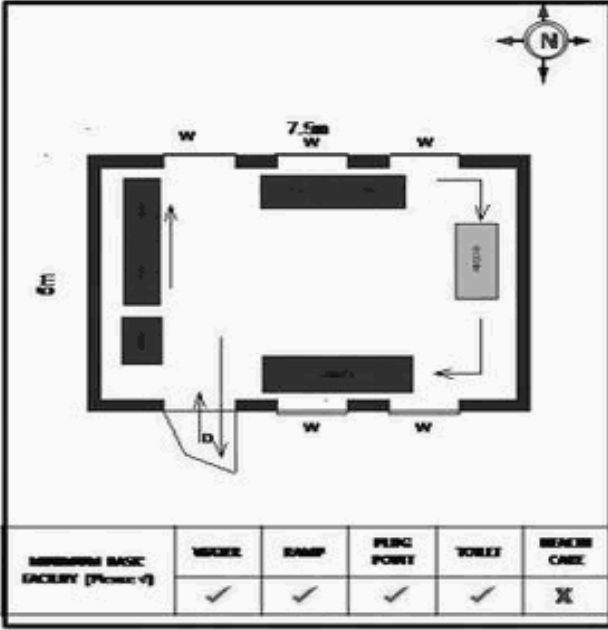

KRISHNAGIRI DISTRICT-கிருஷ்ணகிரி மாவட்டம்
056-THALLI ASSEMBLY CONSTITUENCY- தலி சட்டமன்ற தொகுதி
236- Panchayat Union Primary School Market Arava Denbari kuttai 635107
236- ஊராட்சி ஒன்றிய ஆவக்கம்பள்ளி, மாற்கோட்டை, அறிவார சேன்கனிசாட்டை. 635 107.

56-தனி சட்டமன்ற தொகுதி

வாக்காளர் பட்டியல் - 2018

பாகம் எண் 236

தொடர்ச்சி...

பிரிவு: 1-தேன்கனிக்கோட்டை (வ.கி) மற்றும் (பே) கீழ்க்கோட்டை 1 வது சந்து வார்டு 3 , பின்கோடு : 635107