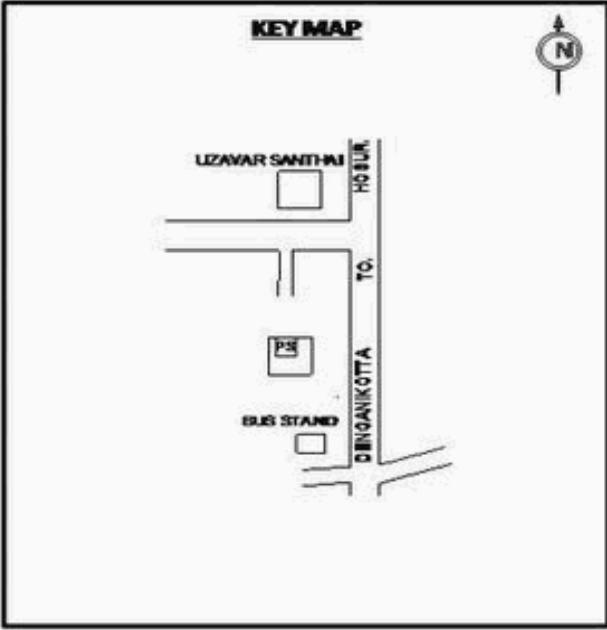

KRISHNAGIRI DISTRICT-கிருஷ்ணகிரி மாவட்டம்
056-THALLI ASSEMBLY CONSTITUENCY- தலி சட்டமன்ற தொகுதி
236- Panchayat Union Primary School Market Arava Denbari kuttai 635107
236- ஊராட்சி ஒன்றிய ஆவக்கம்பள்ளி, மாற்கோட்டை, அறிவார சேன்கனிசாட்டை. 635 107.

56-தனி சட்டமன்ற தொகுதி

வாக்காளர் பட்டியல் - 2018

பாகம் எண் 236

தொடர்ச்சி...

பிரிவு: 1-தேன்கனிக்கோட்டை (வ.கி) மற்றும் (பே) கீழ்க்கோட்டை 1 வது சந்து வார்டு 3 , பின்கோடு : 635107