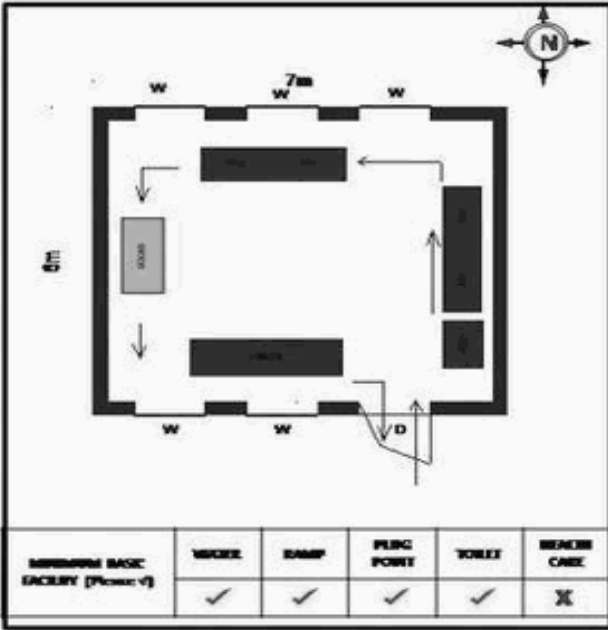

KRISHNAGIRI DISTRICT-கிருஷ்ணகிரி மாவட்டம்
056-THALI ASSEMBLY CONSTITUENCY- தலி சட்டமன்ற தொகுதி
235- Panchayat Union Primary School, Market Area Denbani kottai 635107
235-பஞ்சாயத்து ஒன்றியப் பள்ளி, மார்க்கெட் அரேன் டென்பனி கோட்டை 635107.

56-தனி சட்டமன்ற தொகுதி

வாக்காளர் பட்டியல் - 2018

பாகம் எண் 235

தொடர்ச்சி...

பிரிவு: 1-தேன்கனிக்கோட்டை (வ.கி) மற்றும் (பே) மேல்கோட்டை வார்டு 2 , பின்கோடு : 635107

1	ISK1275262 வாக்காளர் பெயர்: மும்தாஜ் கணவர் பெயர்: சையத் முனீர் புதியபழைய வீட்டு எண்: A19/- வயது: 33 இனம்: பெண்	2	ISK1275254 வாக்காளர் பெயர்: சுகுணா கணவர் பெயர்: ஆனந்தன் புதியபழைய வீட்டு எண்: A102/- வயது: 23 இனம்: பெண்	3	ISK1075423 வாக்காளர் பெயர்: சுபகீர்த்தனா தந்தை பெயர்: சரவணன் புதியபழைய வீட்டு எண்: A3/3 வயது: 22 இனம்: ஆண்
4	ISK1496017 வாக்காளர் பெயர்: அன்பழகன் தந்தை பெயர்: முத்து புதியபழைய வீட்டு எண்: Ac/NA வயது: 19 இனம்: ஆண்	5	CMD2796274 வாக்காளர் பெயர்: ஜெகதீசன் தந்தை பெயர்: பாலா புதியபழைய வீட்டு எண்: B18/- வயது: 29 இனம்: ஆண்	6	ISK1404953 வாக்காளர் பெயர்: சுமா கணவர் பெயர்: ஜெகதீசன் புதியபழைய வீட்டு எண்: B-18/NA வயது: 19 இனம்: பெண்
7	ISK1275189 வாக்காளர் பெயர்: சமையா கணவர் பெயர்: அஸ்மத் புதியபழைய வீட்டு எண்: s-32/- வயது: 21 இனம்: பெண்	8	ISK0782029 வாக்காளர் பெயர்: முனியம்மா கணவர் பெயர்: தாசப்பா புதியபழைய வீட்டு எண்: 1/NA வயது: 86 இனம்: பெண்	9	ISK0781997 வாக்காளர் பெயர்: ரங்கசாமி தந்தை பெயர்: தாசப்பா புதியபழைய வீட்டு எண்: 1/NA வயது: 66 இனம்: ஆண்
10	TN/14/075/0321133 வாக்காளர் பெயர்: புஷ்பா கணவர் பெயர்: தங்கவேல் புதியபழைய வீட்டு எண்: 1/1 வயது: 66 இனம்: பெண்	11	TN/14/075/0321131 வாக்காளர் பெயர்: வசந்தா கணவர் பெயர்: சுப்ரமணியம் புதியபழைய வீட்டு எண்: 1/1 வயது: 58 இனம்: பெண்	12	CMD1621143 வாக்காளர் பெயர்: சங்கிலி தந்தை பெயர்: கருத்தகண்ணன் புதியபழைய வீட்டு எண்: 1/8 வயது: 51 இனம்: ஆண்
13	ISK0930719 வாக்காளர் பெயர்: சையத்நுஸ்ரத்பாஷா தந்தை பெயர்: சையத்நுஸ்ரத்பாஷா புதியபழைய வீட்டு எண்: 1/21-7 வயது: 46 இனம்: ஆண்	14	ISK1048545 வாக்காளர் பெயர்: ஹாகேதா கணவர் பெயர்: முஸ்டர் புதியபழைய வீட்டு எண்: 1/46-36 வயது: 46 இனம்: பெண்	15	ISK0930255 வாக்காளர் பெயர்: லிப்பர்ஷ கணவர் பெயர்: உபேத்கான் புதியபழைய வீட்டு எண்: 1/58 வயது: 45 இனம்: பெண்
16	ISK0930685 வாக்காளர் பெயர்: சையத்சாதிக் தந்தை பெயர்: சையத்சாதிக் புதியபழைய வீட்டு எண்: 1/21-7 வயது: 43 இனம்: ஆண்	17	ISK0634840 வாக்காளர் பெயர்: வளர்மதி கணவர் பெயர்: சங்கிலி புதியபழைய வீட்டு எண்: 1/8 வயது: 41 இனம்: பெண்	18	ISK0930594 வாக்காளர் பெயர்: ஷப்பீர் தந்தை பெயர்: காசீம்ஷலீர் புதியபழைய வீட்டு எண்: 1/58 வயது: 40 இனம்: ஆண்
19	ISK0930735 வாக்காளர் பெயர்: சையத்அஹ்மத் தந்தை பெயர்: சையத்அஹ்மத் புதியபழைய வீட்டு எண்: 1/21 வயது: 40 இனம்: ஆண்	20	ISK0930602 வாக்காளர் பெயர்: ராயின்தாஜ் கணவர் பெயர்: ஷப்பீர் புதியபழைய வீட்டு எண்: 1/58 வயது: 35 இனம்: பெண்	21	ISK0930669 வாக்காளர் பெயர்: ஹசீன்தாஜ் கணவர் பெயர்: ஹசீன்தாஜ் புதியபழைய வீட்டு எண்: 1/21-7 வயது: 34 இனம்: பெண்
22	ISK1048552 வாக்காளர் பெயர்: ஜமீர் தந்தை பெயர்: முஸ்டர் புதியபழைய வீட்டு எண்: 1/46-36 வயது: 34 இனம்: ஆண்	23	ISK0782011 வாக்காளர் பெயர்: மஞ்சு தந்தை பெயர்: ரங்கசாமி புதியபழைய வீட்டு எண்: 1/NA வயது: 33 இனம்: ஆண்	24	ISK0782003 வாக்காளர் பெயர்: ஆஷஷா கணவர் பெயர்: மஞ்சு புதியபழைய வீட்டு எண்: 1/NA வயது: 30 இனம்: பெண்
25	ISK1048586 வாக்காளர் பெயர்: சமீர் கணவர் பெயர்: ஜமீர் புதியபழைய வீட்டு எண்: 1/46-36 வயது: 29 இனம்: பெண்	26	ISK1275320 வாக்காளர் பெயர்: சூரியநாராயணன் தந்தை பெயர்: மூர்த்தி புதியபழைய வீட்டு எண்: 1/- வயது: 21 இனம்: ஆண்	27	ISK1465822 வாக்காளர் பெயர்: சையத் காசிப் தந்தை பெயர்: ரிஸ்வான் புதியபழைய வீட்டு எண்: 1/2 வயது: 19 இனம்: ஆண்
28	TN/14/075/0321145 வாக்காளர் பெயர்: நரசம்மா கணவர் பெயர்: கோபாலப்பா புதியபழைய வீட்டு எண்: 1-A2/1 வயது: 76 இனம்: பெண்	29	TN/14/075/0321329 வாக்காளர் பெயர்: பச்சையப்பன் தந்தை பெயர்: சின்னகண்ணன் புதியபழைய வீட்டு எண்: 1-A3/3 வயது: 71 இனம்: ஆண்	30	CMD1191493 வாக்காளர் பெயர்: முருகம்மா கணவர் பெயர்: பச்சையப்பன் புதியபழைய வீட்டு எண்: 1-A3/3 வயது: 68 இனம்: பெண்