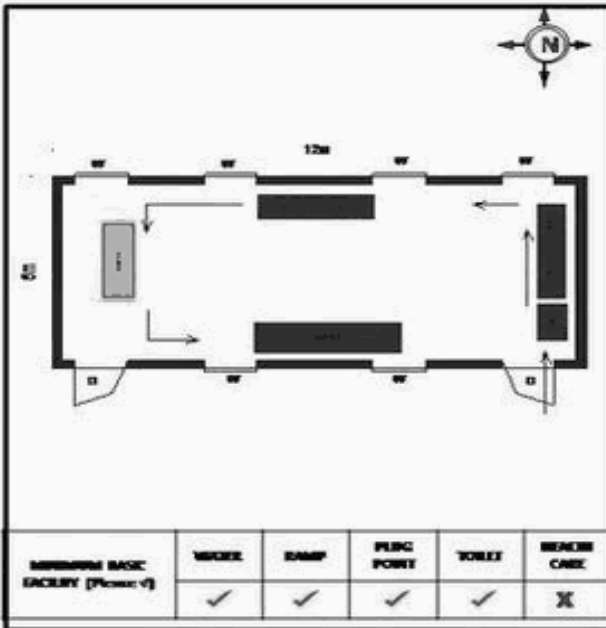

KRISHNAGIRI DISTRICT- கிருஷ்ணகிரி மாவட்டம்
056-THALLI ASSEMBLY CONSTITUENCY- தாலி சட்டமன்ற தொகுதி
234 - Panchayat Union Primary School, Market Area, Denbani kottai 635107
234 - பஞ்சாயத்து ஒன்றியப் பள்ளி, மாவட்டம், தாலி சட்டமன்ற தொகுதி, 635107.

56-தனி சட்டமன்ற தொகுதி

வாக்காளர் பட்டியல் - 2018

பாக்கம் எண் 234

தொடர்ச்சி...

பிரிவு: 1-தேன்கனிக்கோட்டை (வ.கி) மற்றும் (பே) அம்பேத்கர்தெரு வார்டு 1, பின்கோடு : 635107

1	ISK0127472 வாக்காளர் பெயர்: ராமசந்திரன் தந்தை பெயர்: சின்னகண்ணா புதியபழைய வீட்டு எண்: B2/NA வயது: 49 இனம்: ஆண்	2	CMD2897718 வாக்காளர் பெயர்: லட்சுமியம்மா கணவர் பெயர்: முனியப்பா புதியபழைய வீட்டு எண்: 1/1 வயது: 71 இனம்: பெண்	3	ISK0929695 வாக்காளர் பெயர்: சென்னம்மா கணவர் பெயர்: கண்ணப்பன் புதியபழைய வீட்டு எண்: 1/57-2 வயது: 65 இனம்: பெண்
4	ISK0929729 வாக்காளர் பெயர்: சின்னசாமி தந்தை பெயர்: மாரிமுத்து புதியபழைய வீட்டு எண்: 1/58-4 வயது: 60 இனம்: ஆண்	5	ISK0929703 வாக்காளர் பெயர்: மாதம்மா கணவர் பெயர்: சின்னசாமி புதியபழைய வீட்டு எண்: 1/58-4 வயது: 45 இனம்: பெண்	6	ISK0929638 வாக்காளர் பெயர்: சாரதா கணவர் பெயர்: கிருஷ்ணன் புதியபழைய வீட்டு எண்: 1/57 வயது: 44 இனம்: பெண்
7	ISK0929828 வாக்காளர் பெயர்: எல்லம்மா கணவர் பெயர்: திம்மையா புதியபழைய வீட்டு எண்: 1/56 வயது: 43 இனம்: பெண்	8	CMD1039981 வாக்காளர் பெயர்: சாஜிதா கணவர் பெயர்: அப்துல்சத்தார் புதியபழைய வீட்டு எண்: 1/3-A வயது: 43 இனம்: பெண்	9	ISK1075399 வாக்காளர் பெயர்: மாதா தந்தை பெயர்: சின்னபையன் புதியபழைய வீட்டு எண்: 1/NA வயது: 42 இனம்: ஆண்
10	ISK0929711 வாக்காளர் பெயர்: வடிவேல் தந்தை பெயர்: சின்னசாமி புதியபழைய வீட்டு எண்: 1/58-4 வயது: 35 இனம்: ஆண்	11	ISK0929687 வாக்காளர் பெயர்: சந்திரா தந்தை பெயர்: முனியப்பா புதியபழைய வீட்டு எண்: 1/47 வயது: 35 இனம்: ஆண்	12	ISK0634642 வாக்காளர் பெயர்: ரமாமணி தாய் பெயர்: லட்சுமணம்மா புதியபழைய வீட்டு எண்: 1/1 வயது: 34 இனம்: பெண்
13	ISK0929976 வாக்காளர் பெயர்: வெங்கடேஷ் தந்தை பெயர்: பொஜ்ஜப்பா புதியபழைய வீட்டு எண்: 1/47 வயது: 34 இனம்: ஆண்	14	ISK0929679 வாக்காளர் பெயர்: ஷோபா கணவர் பெயர்: சந்திரா புதியபழைய வீட்டு எண்: 1/47 வயது: 31 இனம்: பெண்	15	ISK0929661 வாக்காளர் பெயர்: அதுகையா கணவர் பெயர்: ஜலபதி புதியபழைய வீட்டு எண்: 1/47 வயது: 30 இனம்: பெண்
16	ISK0929851 வாக்காளர் பெயர்: தேவி கணவர் பெயர்: நாகராஜ் புதியபழைய வீட்டு எண்: 1/47 வயது: 30 இனம்: பெண்	17	ISK0929869 வாக்காளர் பெயர்: முனியம்மா கணவர் பெயர்: பொக்கப்பா புதியபழைய வீட்டு எண்: 1/47 வயது: 30 இனம்: பெண்	18	ISK0929968 வாக்காளர் பெயர்: ரமா தேவி கணவர் பெயர்: வெங்கடேஷ் புதியபழைய வீட்டு எண்: 1/47 வயது: 29 இனம்: பெண்
19	ISK1392083 வாக்காளர் பெயர்: பூலட்சுமி தந்தை பெயர்: திம்மப்பா புதியபழைய வீட்டு எண்: 1/17 வயது: 27 இனம்: பெண்	20	ISK0929877 வாக்காளர் பெயர்: சத்தி தந்தை பெயர்: சரவணன் புதியபழைய வீட்டு எண்: 1/57 வயது: 25 இனம்: ஆண்	21	ISK1392109 வாக்காளர் பெயர்: சக்திவேல் தந்தை பெயர்: பேட்ராயன் புதியபழைய வீட்டு எண்: 1/8A வயது: 20 இனம்: ஆண்
22	ISK1465467 வாக்காளர் பெயர்: காமாட்சி தந்தை பெயர்: மாதா புதியபழைய வீட்டு எண்: 1/- வயது: 20 இனம்: பெண்	23	ISK1465632 வாக்காளர் பெயர்: நவீன்குமார் தந்தை பெயர்: மாதா புதியபழைய வீட்டு எண்: 1/- வயது: 19 இனம்: ஆண்	24	ISK0727966 வாக்காளர் பெயர்: மேறாஸ் கணவர் பெயர்: இமாம் சாகிப் புதியபழைய வீட்டு எண்: 1-1/NA வயது: 50 இனம்: பெண்
25	ISK0727875 வாக்காளர் பெயர்: ரவிதா கணவர் பெயர்: குலாப்பான் புதியபழைய வீட்டு எண்: 1-1/NA வயது: 39 இனம்: பெண்	26	ISK0727982 வாக்காளர் பெயர்: சிராஜித்தன் தந்தை பெயர்: காதர்பாஷா புதியபழைய வீட்டு எண்: 1-1/NA வயது: 34 இனம்: ஆண்	27	ISK0727958 வாக்காளர் பெயர்: அஸ்ஸம் தந்தை பெயர்: இமாம் ஷாஹிப் புதியபழைய வீட்டு எண்: 1-1/NA வயது: 33 இனம்: ஆண்
28	ISK0929539 வாக்காளர் பெயர்: முகமது பாருக் தந்தை பெயர்: அப்துல் ஜப்பார் புதியபழைய வீட்டு எண்: 1-2/- வயது: 24 இனம்: ஆண்	29	ISK0929398 வாக்காளர் பெயர்: காயத்திாி தந்தை பெயர்: மதனகிரியப்பா புதியபழைய வீட்டு எண்: 1-17/- வயது: 25 இனம்: பெண்	30	ISK1361922 வாக்காளர் பெயர்: மணி தந்தை பெயர்: மதனகிரி புதியபழைய வீட்டு எண்: 1-26/1-26 வயது: 20 இனம்: ஆண்