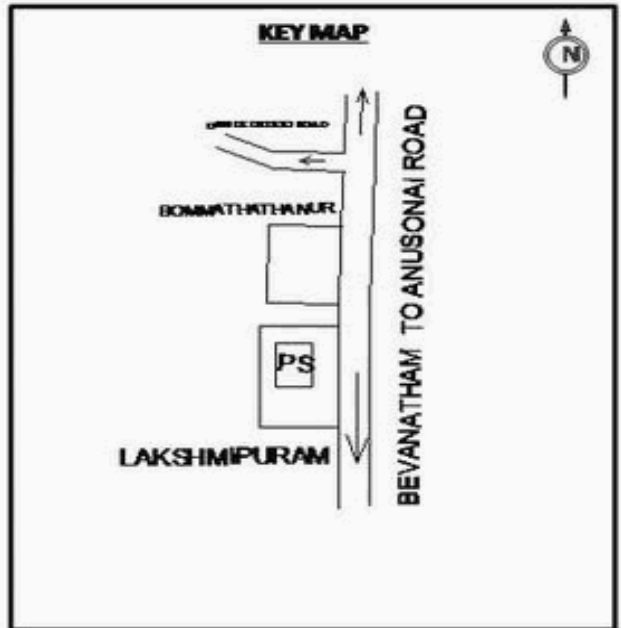

KRISHNAGIRI DISTRICT-கிருஷ்ணகிரி மாவட்டம்
056-THALLI ASSEMBLY CONSTITUENCY- தாலி சட்டமன்ற தொகுதி
233 Panchayat Union Primary School, Lakshmi Puram 635 113
233 ஊராட்சி ஒன்றிய துவக்கப்பள்ளி லக்ஷ்மி புரம்

56-தனி சட்டமன்ற தொகுதி

வாக்காளர் பட்டியல் - 2018

பாகம் எண் 233

தொடர்ச்சி...

பிரிவு: 1-பச்சப்பனட்டி (வ.கி) மற்றும் பொம்மதாதனூர் (ஊ) லஷ்மிபுரம், வார்டு 2, பின்கோடு : 635113