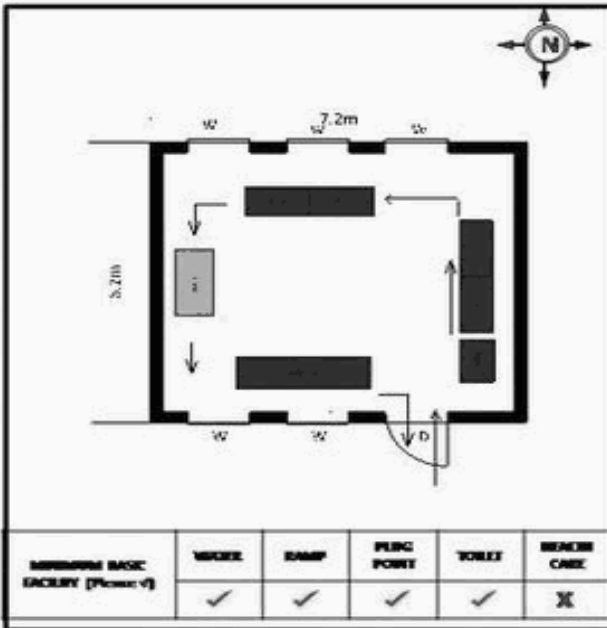

KRISHNAGIRI DISTRICT-கிருஷ்ணகிரி மாவட்டம்
056-THALLI ASSEMBLY CONSTITUENCY- தாலி சட்டமன்ற தொகுதி
233 Panchayat Union Primary School, Lakshmi Puram 635 113
233 ஊராட்சி ஒன்றிய துவக்கப்பள்ளி லக்ஷ்மி புரம்

56-தனி சட்டமன்ற தொகுதி

வாக்காளர் பட்டியல் - 2018

பாகம் எண் 233

தொடர்ச்சி...

பிரிவு: 1-பச்சப்பனட்டி (வ.கி) மற்றும் பொம்மதாதனூர் (ஊ) லஷ்மிபுரம், வார்டு 2, பின்கோடு : 635113