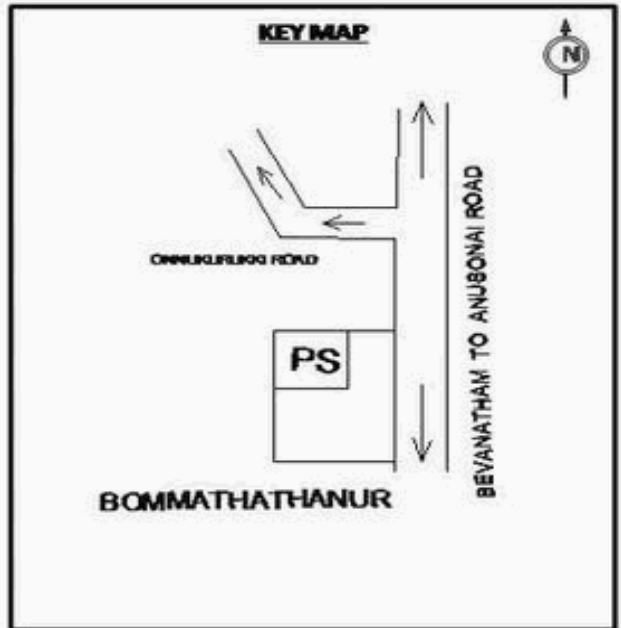

KRISHNAGIRI DISTRICT-கிருஷ்ணகிரி மாவட்டம்
056-THALI ASSEMBLY CONSTITUENCY- தலி சட்டமன்ற தொகுதி
232Panchayat Union Middle School Bommathathanur 635113
232 பஞ்சாயத்தி ஒன்றிய துவக்கப்பள்ளி பொம்மத்தாதுரை

MINIMUM BASIC FACILITY (Pillar 4)	WATER	RAMP	PLUG POINT	TOILET	BENCH CASE
	✓	✓	✓	✓	X