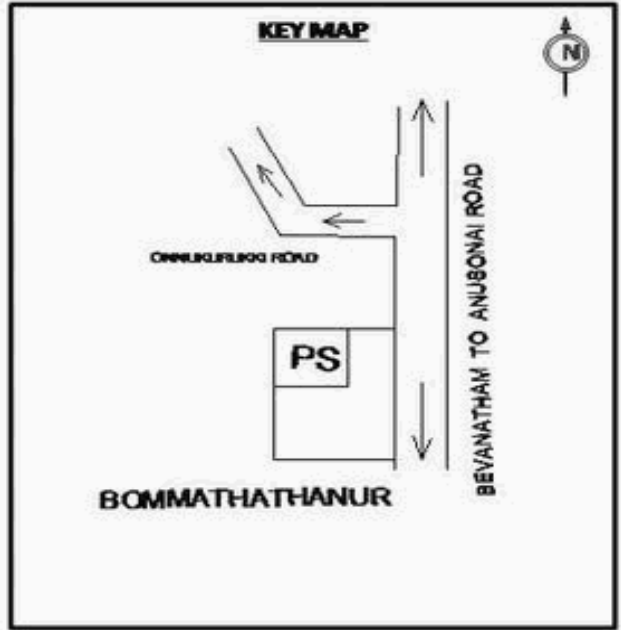

KRISHNAGIRI DISTRICT-கிருஷ்ணகிரி மாவட்டம்
056-THALLI ASSEMBLY CONSTITUENCY- தலி சட்டமன்ற தொகுதி
232Panchayat Union Middle School Bommathathanur 635113
232 பஞ்சாயத்தி ஒன்றிய துவக்கப்பள்ளி பொம்மத்தாதுரை

56-தனி சட்டமன்ற தொகுதி

வாக்காளர் பட்டியல் - 2017

பாகம் எண் 232

தொடர்ச்சி...

பிரிவு: 1-பச்சப்பனட்டி (வ.கி) மற்றும் பொம்மதாதனூர் (ஊ) கோனசந்திரம் வார்டு 2 , பின்கோடு : 635113