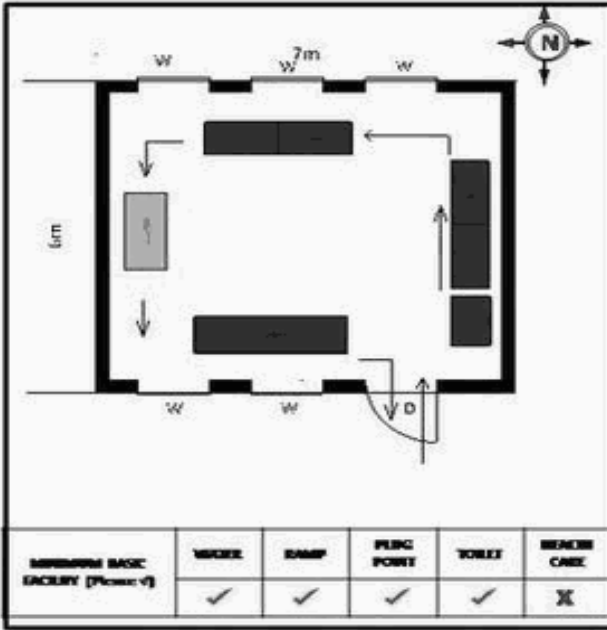

KRISHNAGIRI DISTRICT-கிருஷ்ணகிரி மாவட்டம்
056-THALLI ASSEMBLY CONSTITUENCY- தலி சட்டமன்ற தொகுதி
232Panchayat Union Middle School Bommathathanur 635113
232 பஞ்சாயத்தி ஒன்றிய துவக்கப்பள்ளி பொம்மத்தாதுரை

56-தனி சட்டமன்ற தொகுதி

வாக்காளர் பட்டியல் - 2017

பாகம் எண் 232

தொடர்ச்சி...

பிரிவு: 1-பச்சப்பனட்டி (வ.கி) மற்றும் பொம்மதாதனூர் (ஊ) கோனசந்திரம் வார்டு 2 , பின்கோடு : 635113