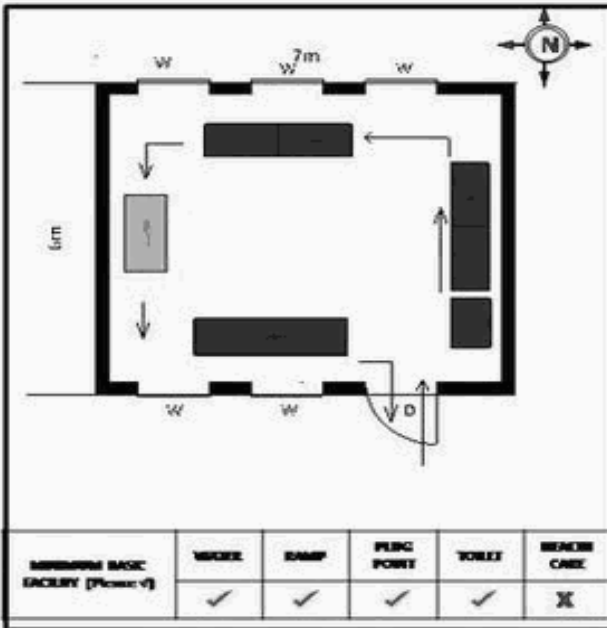

KRISHNAGIRI DISTRICT-கிருஷ்ணகிரி மாவட்டம்
056-THALI ASSEMBLY CONSTITUENCY- தலி சட்டமன்ற தொகுதி
232Panchayat Union Middle School Bommathathanur 635113
232 பஞ்சாயத்தி ஒன்றிய துவக்கப்பள்ளி பொம்மத்தாதுரை

MINIMUM BASIC FACILITY (Pillar 4)	WATER	RAMP	PLUG POINT	TOILET	BENCH CASE
	✓	✓	✓	✓	X