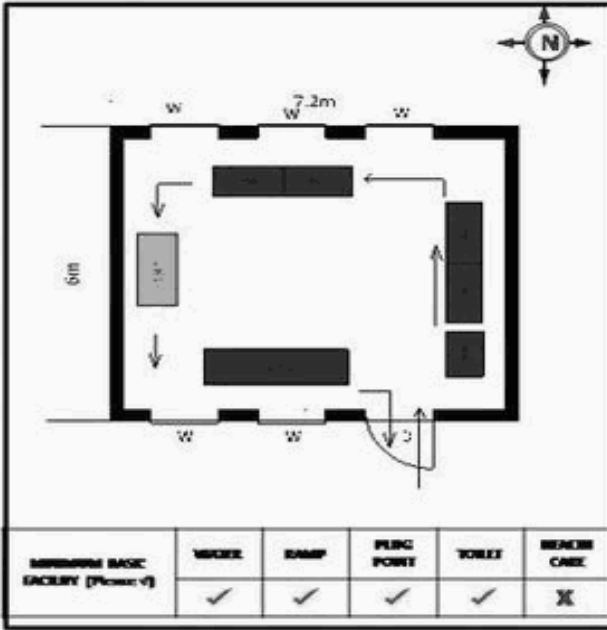

KRISHNAGIRI DISTRICT-கிருஷ்ணகிரி மாவட்டம்
056-THALLI ASSEMBLY CONSTITUENCY- தலி சட்டமன்ற தொகுதி
231 Panchayat Union Middle School Pachapanaty 635113
231 பஞ்சாயத்து ஒன்றிய துவக்கப்பள்ளி பச்சப்பனட்டி.

56-தனி சட்டமன்ற தொகுதி

வாக்காளர் பட்டியல் - 2017

பாகம் எண் 231

தொடர்ச்சி...

பிரிவு: 1-பச்சப்பனட்டி (வ.கி) மற்றும் பொம்மதாதனூர் (ஊ) பச்சப்பனட்டி வார்டு 1, பின்கோடு : 635113