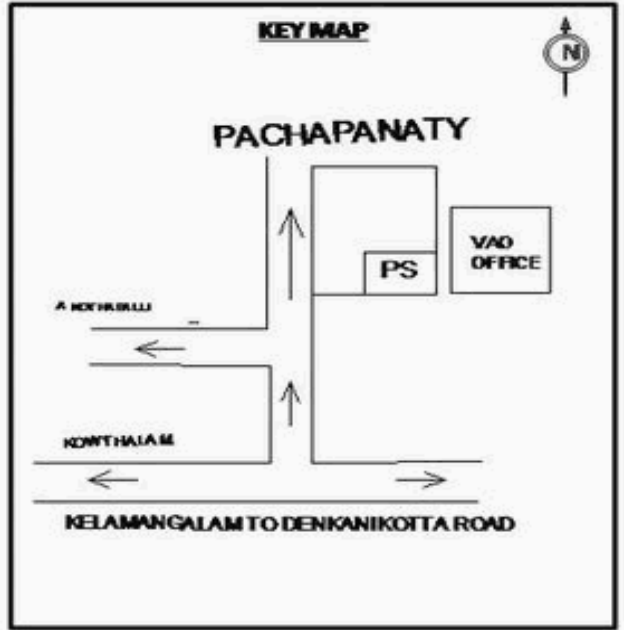

KRISHNAGIRI DISTRICT-கிருஷ்ணகிரி மாவட்டம்
056-THALLI ASSEMBLY CONSTITUENCY- தலி சட்டமன்ற தொகுதி
231 Panchayat Union Middle School Pachapanaty 635113
231 பஞ்சாயத்து ஒன்றிய துவக்கப்பள்ளி பச்சப்பனட்டி.

56-தனி சட்டமன்ற தொகுதி

வாக்காளர் பட்டியல் - 2017

பாகம் எண் 231

தொடர்ச்சி...

பிரிவு: 1-பச்சப்பனட்டி (வ.கி) மற்றும் பொம்மதாதனூர் (ஊ) பச்சப்பனட்டி வார்டு 1, பின்கோடு : 635113