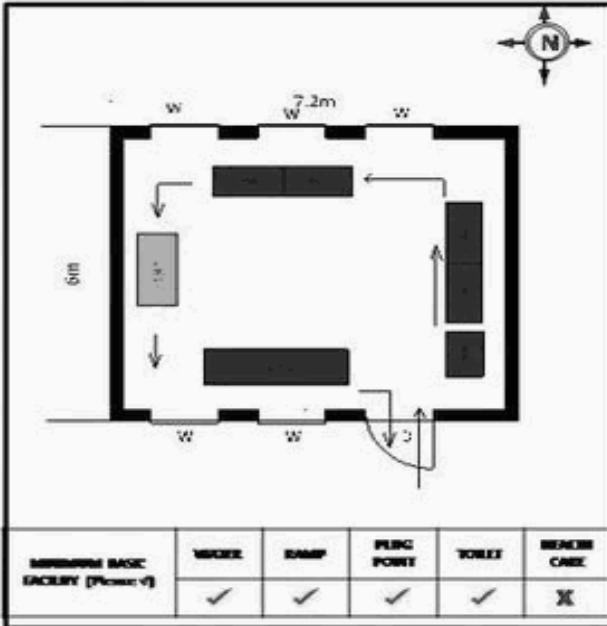

KRISHNAGIRI DISTRICT-கிருஷ்ணகிரி மாவட்டம்
056-THALLI ASSEMBLY CONSTITUENCY- தாலி சட்டமன்ற தொகுதி
231 Panchayat Union Middle School Pachapanaty 635113
231 பஞ்சாயத்து ஒன்றிய துவக்கப்பள்ளி பச்சப்பனட்டி.

56-தனி சட்டமன்ற தொகுதி

வாக்காளர் பட்டியல் - 2018

பாகம் எண் 231

தொடர்ச்சி...

பிரிவு: 1-பச்சப்பனட்டி (வ.கி) மற்றும் பொம்மதாதனூர் (ஊ) பச்சப்பனட்டி வார்டு 1, பின்கோடு : 635113