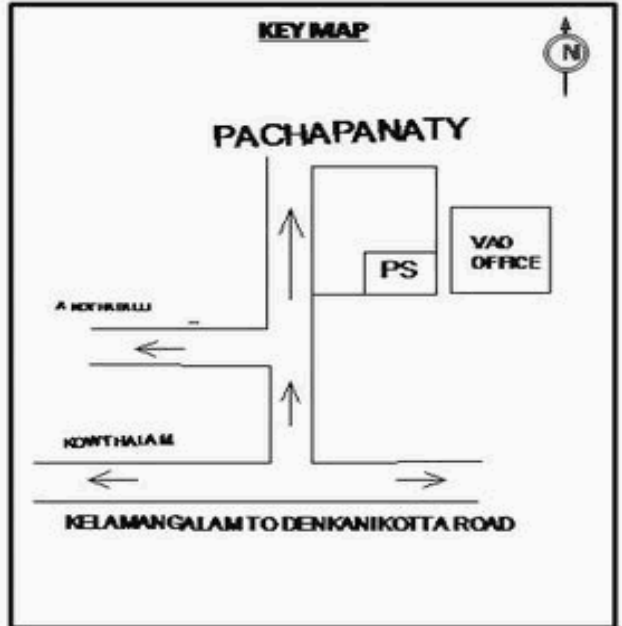

KRISHNAGIRI DISTRICT-கிருஷ்ணகிரி மாவட்டம்
056-THALLI ASSEMBLY CONSTITUENCY- தாலி சட்டமன்ற தொகுதி
231 Panchayat Union Middle School Pachapanaty 635113
231 பஞ்சாயத்து ஒன்றிய துவக்கப்பள்ளி பச்சப்பனட்டி.

56-தனி சட்டமன்ற தொகுதி

வாக்காளர் பட்டியல் - 2018

பாகம் எண் 231

தொடர்ச்சி...

பிரிவு: 1-பச்சப்பனட்டி (வ.கி) மற்றும் பொம்மதாதனூர் (ஊ) பச்சப்பனட்டி வார்டு 1, பின்கோடு : 635113