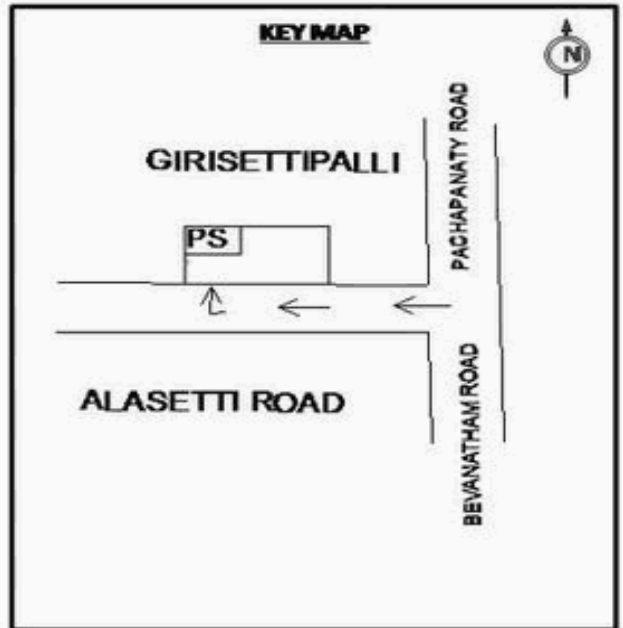

KRISHNAGIRI DISTRICT-கிருஷ்ணகிரி மாவட்டம்
056-THALLI ASSEMBLY CONSTITUENCY- தலி சட்டமன்ற தொகுதி
230 Panchayat Union Primary School , Girisettipalli 635113
230 பஞ்சாயத்தி ஒன்றிய துவக்கப்பள்ளி கிரிசெட்டிப்பள்ளி

56-தனி சட்டமன்ற தொகுதி

வாக்காளர் பட்டியல் - 2018

பாக்கம் எண் 230

தொடர்ச்சி...

பிரிவு: 1-பிதிரெட்டி (வ.கி) மற்றும் (ஊ) கிரிசெட்டிப்பள்ளி வார்டு 5 , பின்கோடு : 635113