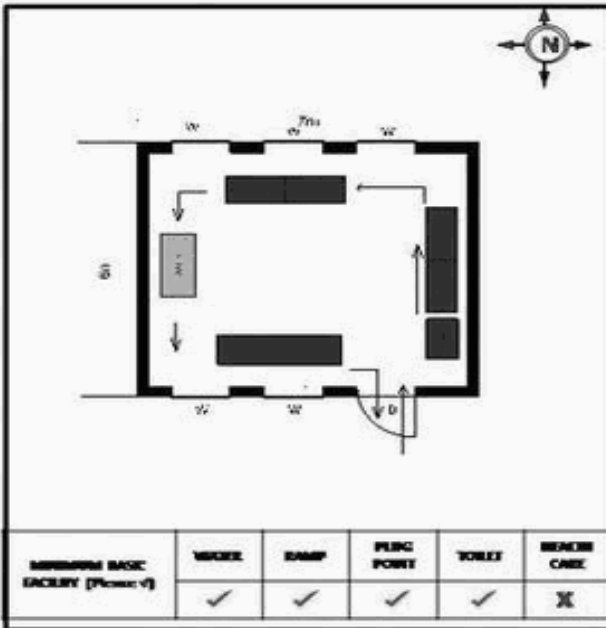

KRISHNAGIRI DISTRICT-கிருஷ்ணகிரி மாவட்டம்
056-THALLI ASSEMBLY CONSTITUENCY- தலி சட்டமன்ற தொகுதி
230 Panchayat Union Primary School , Girisettipalli 635113
230 பஞ்சாயத்தி ஒன்றிய துவக்கப்பள்ளி கிரிசெட்டிப்பள்ளி

56-தனி சட்டமன்ற தொகுதி

வாக்காளர் பட்டியல் - 2018

பாக்கம் எண் 230

தொடர்ச்சி...

பிரிவு: 1-பிதிரெட்டி (வ.கி) மற்றும் (ஊ) கிரிசெட்டிப்பள்ளி வார்டு 5 , பின்கோடு : 635113