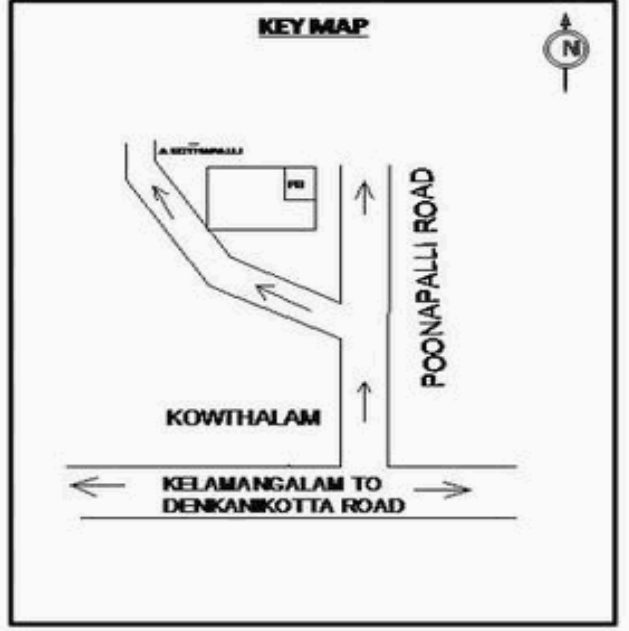

KRISHNAGIRI DISTRICT-கிருஷ்ணகிரி மாவட்டம்
056-THALLI ASSEMBLY CONSTITUENCY – தலி சட்டமன்ற தொகுதி
229 Panchayat Union Primary School , A.Kothapalli 635113
229 ஊராட்சி ஒன்றிய துவக்கப்பள்ளி அடிகாத்துப்பள்ளி

56-தனி சட்டமன்ற தொகுதி

வாக்காளர் பட்டியல் - 2017

பாகம் எண் 229

தொடர்ச்சி...

பிரிவு: 1-பிதிசெட்டி (வ.கி) மற்றும் (ஊ) நரசாபுரம் வார்டு 2, பின்கோடு : 635113