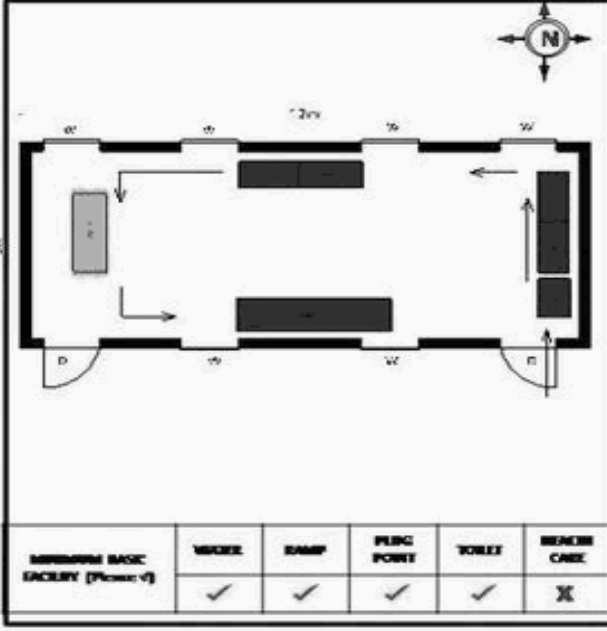

KRISHNAGIRI DISTRICT-கிருஷ்ணகிரி மாவட்டம்
056-THALLI ASSEMBLY CONSTITUENCY – தலி சட்டமன்ற தொகுதி
229 Panchayat Union Primary School , A.Kothapalli 635113
229 ஊராட்சி ஒன்றிய துவக்கப்பள்ளி அடிகாத்துப்பள்ளி

56-தனி சட்டமன்ற தொகுதி

வாக்காளர் பட்டியல் - 2017

பாகம் எண் 229

தொடர்ச்சி...

பிரிவு: 1-பிதிசெட்டி (வ.கி) மற்றும் (ஊ) நரசாபுரம் வார்டு 2, பின்கோடு : 635113