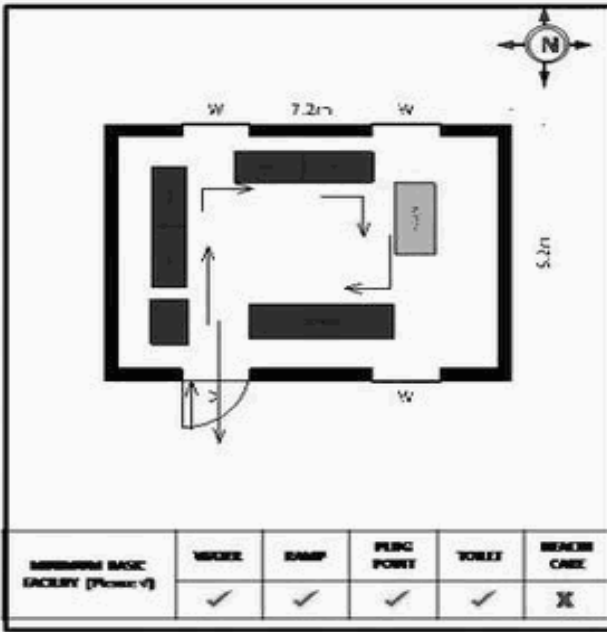

KRISHNAGIRI DISTRICT-கிருஷ்ணகிரி மாவட்டம்
056-THALLI ASSEMBLY CONSTITUENCY- தலி சட்டமன்ற தொகுதி
226 Panchayat Union Primary School Chinnatti 635113
226 பஞ்சாயத்து ஒன்றிய துவக்கப்பள்ளி சின்னட்டி

56-தனி சட்டமன்ற தொகுதி

வாக்காளர் பட்டியல் - 2018

பாகம் எண் 226

தொடர்ச்சி...

பிரிவு: 1-ஐக்கேரி (வ.கி) மற்றும் (ஊ) சின்னட்டி வார்டு 2 , பின்கோடு : 635113

1	ISK0925685 வாக்காளர் பெயர்: வேணுகோபால் தந்தை பெயர்: பத்மாவதி புதியபழைய வீட்டு எண்: 1/4-189 வயது: 55 இனம்: ஆண்	2	ISK0925669 வாக்காளர் பெயர்: புட்டம்மா கணவர் பெயர்: ஈரப்பா புதியபழைய வீட்டு எண்: 1/1 வயது: 45 இனம்: பெண்	3	ISK0925727 வாக்காளர் பெயர்: குமரேஷ் தந்தை பெயர்: வசந்தகுமார் புதியபழைய வீட்டு எண்: 1/4-235A வயது: 43 இனம்: ஆண்
4	ISK0925735 வாக்காளர் பெயர்: லைலா கணவர் பெயர்: குமரேஷ் புதியபழைய வீட்டு எண்: 1/4-235A வயது: 40 இனம்: பெண்	5	ISK0925768 வாக்காளர் பெயர்: சுந்தரராஜ் தாய் பெயர்: பங்காரம்மா புதியபழைய வீட்டு எண்: 1/1 வயது: 40 இனம்: ஆண்	6	CMD3213170 வாக்காளர் பெயர்: முனிரத்னா கணவர் பெயர்: சரவணன் புதியபழைய வீட்டு எண்: 1/- வயது: 36 இனம்: பெண்
7	ISK0925644 வாக்காளர் பெயர்: எல்லப்பா தந்தை பெயர்: கிருஷ்ணப்பா புதியபழைய வீட்டு எண்: 1/4-85A வயது: 32 இனம்: ஆண்	8	ISK0926071 வாக்காளர் பெயர்: சகுந்தலா கணவர் பெயர்: முனிராஜ் புதியபழைய வீட்டு எண்: 1/4-323A வயது: 30 இனம்: பெண்	9	ISK0925859 வாக்காளர் பெயர்: லக்ஷ்மணன் தந்தை பெயர்: பேட்டப்பா புதியபழைய வீட்டு எண்: 1/4-219 வயது: 29 இனம்: ஆண்
10	ISK0925842 வாக்காளர் பெயர்: பாலு தந்தை பெயர்: வெங்கடப்பா புதியபழைய வீட்டு எண்: 1/4-145 வயது: 28 இனம்: ஆண்	11	ISK0926055 வாக்காளர் பெயர்: சோபா கணவர் பெயர்: புட்ராஜ் புதியபழைய வீட்டு எண்: 1/1 வயது: 28 இனம்: பெண்	12	ISK0925933 வாக்காளர் பெயர்: மாதேஷ் தந்தை பெயர்: சம்கெங்கி புதியபழைய வீட்டு எண்: 1/4-108 வயது: 27 இனம்: ஆண்
13	ISK0926147 வாக்காளர் பெயர்: செல்வராஜ் தந்தை பெயர்: முத்தாப்பா புதியபழைய வீட்டு எண்: 1/4-275B வயது: 27 இனம்: ஆண்	14	ISK0926006 வாக்காளர் பெயர்: இஷ்வரி கணவர் பெயர்: வெங்கடராஜ் புதியபழைய வீட்டு எண்: 1/4-52 வயது: 26 இனம்: பெண்	15	ISK0926154 வாக்காளர் பெயர்: தீபா கணவர் பெயர்: யல்லப்பா புதியபழைய வீட்டு எண்: 1/4-271 வயது: 24 இனம்: பெண்
16	ISK0926196 வாக்காளர் பெயர்: பிரமினா கணவர் பெயர்: செல்வராஜ் புதியபழைய வீட்டு எண்: 1/4-275B வயது: 24 இனம்: பெண்	17	ISK0925693 வாக்காளர் பெயர்: முரளி தந்தை பெயர்: சின்னமோட்டப்பா புதியபழைய வீட்டு எண்: 1/1 வயது: 23 இனம்: ஆண்	18	ISK1360783 வாக்காளர் பெயர்: சுகுணா கணவர் பெயர்: பாலு புதியபழைய வீட்டு எண்: 1/1-4-145 வயது: 22 இனம்: பெண்
19	ISK1360767 வாக்காளர் பெயர்: சசிகுமார் தந்தை பெயர்: சீனிவாசன் புதியபழைய வீட்டு எண்: 1/4-87B வயது: 21 இனம்: ஆண்	20	ISK1272970 வாக்காளர் பெயர்: முனிராஜ் தந்தை பெயர்: முனிகிருஷ்ணன் புதியபழைய வீட்டு எண்: 1/- வயது: 21 இனம்: ஆண்	21	ISK1360775 வாக்காளர் பெயர்: அமரேஷ் தந்தை பெயர்: பாலராஜ் புதியபழைய வீட்டு எண்: 1/4-257 வயது: 20 இனம்: ஆண்
22	ISK1360791 வாக்காளர் பெயர்: சத்தீஷ்குமார் தந்தை பெயர்: செல்லப்பா புதியபழைய வீட்டு எண்: 1/84-A-2 வயது: 20 இனம்: ஆண்	23	ISK1464486 வாக்காளர் பெயர்: பிரசாந்த் தந்தை பெயர்: முனிராஜ் புதியபழைய வீட்டு எண்: 1/4-213A வயது: 19 இனம்: ஆண்	24	ISK1464494 வாக்காளர் பெயர்: ஹிரிஷ்குமார் தந்தை பெயர்: மாரப்பா புதியபழைய வீட்டு எண்: 1/4-259 வயது: 19 இனம்: ஆண்
25	ISK1464510 வாக்காளர் பெயர்: ஷோபா தந்தை பெயர்: பேட்ராயப்பா புதியபழைய வீட்டு எண்: 1/4-219 வயது: 19 இனம்: பெண்	26	ISK1156256 வாக்காளர் பெயர்: கோவிந்தன் தந்தை பெயர்: மதுரப்பா புதியபழைய வீட்டு எண்: 1-3/NA வயது: 31 இனம்: ஆண்	27	ISK1360809 வாக்காளர் பெயர்: சேகர் தந்தை பெயர்: சீனிவாசன் புதியபழைய வீட்டு எண்: 1-224/ வயது: 20 இனம்: ஆண்
28	ISK1495308 வாக்காளர் பெயர்: மாதேஷ் தந்தை பெயர்: திம்மராயப்பா புதியபழைய வீட்டு எண்: 2-112/- வயது: 32 இனம்: ஆண்	29	ISK0926352 வாக்காளர் பெயர்: மாது கணவர் பெயர்: ராதாகிருஷ்ணன் புதியபழைய வீட்டு எண்: 2-151/NA வயது: 35 இனம்: பெண்	30	TN/14/075/0309233 வாக்காளர் பெயர்: நாகராஜ் தந்தை பெயர்: முனியப்பா புதியபழைய வீட்டு எண்: 3-1/3-110 வயது: 57 இனம்: ஆண்