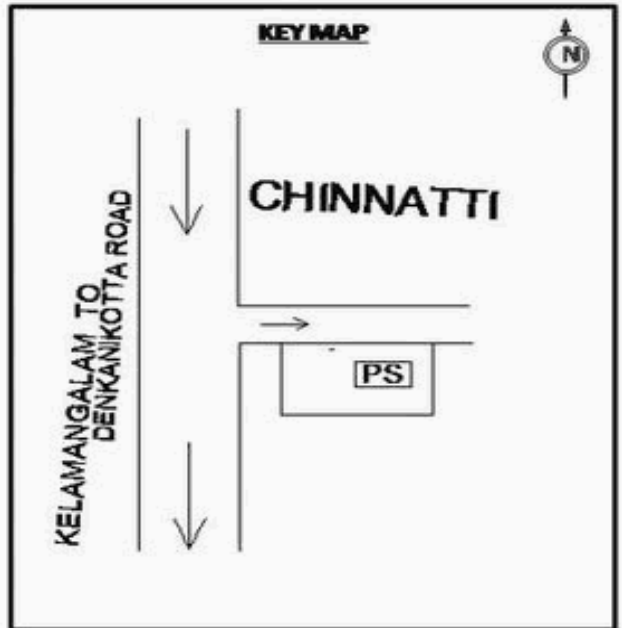

KRISHNAGIRI DISTRICT-கிருஷ்ணகிரி மாவட்டம்
056-THALI ASSEMBLY CONSTITUENCY- தலி சட்டமன்ற தொகுதி
226 Panchayat Union Primary School Chinnatti 635113
226 பஞ்சாயத்து ஒன்றிய துவக்கப்பள்ளி சின்னட்டி

56-தனி சட்டமன்ற தொகுதி

வாக்காளர் பட்டியல் - 2017

பாகம் எண் 226

தொடர்ச்சி...

பிரிவு: 1-ஐக்கேரி (வ.கி) மற்றும் (ஊ) சின்னட்டி வார்டு 2 , பின்கோடு : 635113