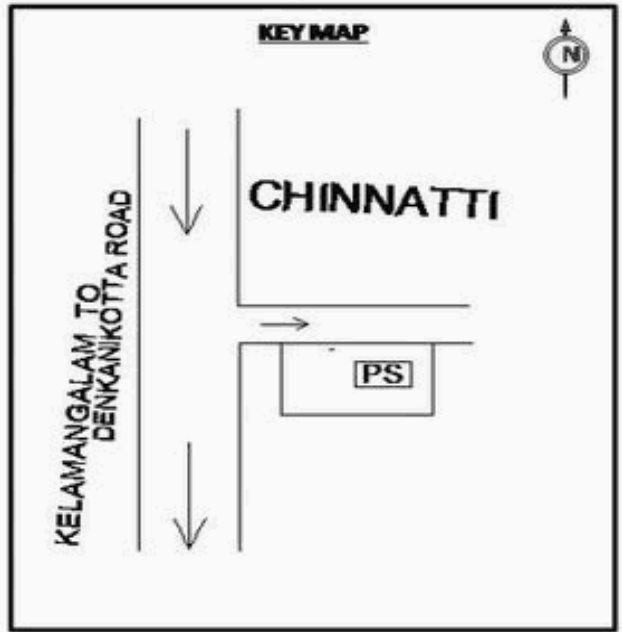

KRISHNAGIRI DISTRICT-கிருஷ்ணகிரி மாவட்டம்
056-THALLI ASSEMBLY CONSTITUENCY- தலி சட்டமன்ற தொகுதி
226 Panchayat Union Primary School Chinnatti 635113
226 பஞ்சாயத்து ஒன்றிய துவக்கப்பள்ளி சின்னட்டி

56-தனி சட்டமன்ற தொகுதி

வாக்காளர் பட்டியல் - 2018

பாகம் எண் 226

தொடர்ச்சி...

பிரிவு: 1-ஐக்கேரி (வ.கி) மற்றும் (ஊ) சின்னட்டி வார்டு 2 , பின்கோடு : 635113

1	ISK0925685 வாக்காளர் பெயர்: வேணுகோபால் தந்தை பெயர்: பத்மாவதி புதியபழைய வீட்டு எண்: 1/4-189 வயது: 55 இனம்: ஆண்	2	ISK0925669 வாக்காளர் பெயர்: புட்டம்மா கணவர் பெயர்: ஈரப்பா புதியபழைய வீட்டு எண்: 1/1 வயது: 45 இனம்: பெண்	3	ISK0925727 வாக்காளர் பெயர்: குமரேஷ் தந்தை பெயர்: வசந்தகுமார் புதியபழைய வீட்டு எண்: 1/4-235A வயது: 43 இனம்: ஆண்
4	ISK0925735 வாக்காளர் பெயர்: லைலா கணவர் பெயர்: குமரேஷ் புதியபழைய வீட்டு எண்: 1/4-235A வயது: 40 இனம்: பெண்	5	ISK0925768 வாக்காளர் பெயர்: சுந்தரராஜ் தாய் பெயர்: பங்காரம்மா புதியபழைய வீட்டு எண்: 1/1 வயது: 40 இனம்: ஆண்	6	CMD3213170 வாக்காளர் பெயர்: முனிரத்னா கணவர் பெயர்: சரவணன் புதியபழைய வீட்டு எண்: 1/- வயது: 36 இனம்: பெண்
7	ISK0925644 வாக்காளர் பெயர்: எல்லப்பா தந்தை பெயர்: கிருஷ்ணப்பா புதியபழைய வீட்டு எண்: 1/4-85A வயது: 32 இனம்: ஆண்	8	ISK0926071 வாக்காளர் பெயர்: சகுந்தலா கணவர் பெயர்: முனிராஜ் புதியபழைய வீட்டு எண்: 1/4-323A வயது: 30 இனம்: பெண்	9	ISK0925859 வாக்காளர் பெயர்: லக்ஷ்மணன் தந்தை பெயர்: பேட்டப்பா புதியபழைய வீட்டு எண்: 1/4-219 வயது: 29 இனம்: ஆண்
10	ISK0925842 வாக்காளர் பெயர்: பாலு தந்தை பெயர்: வெங்கடப்பா புதியபழைய வீட்டு எண்: 1/4-145 வயது: 28 இனம்: ஆண்	11	ISK0926055 வாக்காளர் பெயர்: சோபா கணவர் பெயர்: புட்ராஜ் புதியபழைய வீட்டு எண்: 1/1 வயது: 28 இனம்: பெண்	12	ISK0925933 வாக்காளர் பெயர்: மாதேஷ் தந்தை பெயர்: சம்கெங்கி புதியபழைய வீட்டு எண்: 1/4-108 வயது: 27 இனம்: ஆண்
13	ISK0926147 வாக்காளர் பெயர்: செல்வராஜ் தந்தை பெயர்: முத்தாப்பா புதியபழைய வீட்டு எண்: 1/4-275B வயது: 27 இனம்: ஆண்	14	ISK0926006 வாக்காளர் பெயர்: இஷ்வரி கணவர் பெயர்: வெங்கடராஜ் புதியபழைய வீட்டு எண்: 1/4-52 வயது: 26 இனம்: பெண்	15	ISK0926154 வாக்காளர் பெயர்: தீபா கணவர் பெயர்: யல்லப்பா புதியபழைய வீட்டு எண்: 1/4-271 வயது: 24 இனம்: பெண்
16	ISK0926196 வாக்காளர் பெயர்: பிரமினா கணவர் பெயர்: செல்வராஜ் புதியபழைய வீட்டு எண்: 1/4-275B வயது: 24 இனம்: பெண்	17	ISK0925693 வாக்காளர் பெயர்: முரளி தந்தை பெயர்: சின்னமோட்டப்பா புதியபழைய வீட்டு எண்: 1/1 வயது: 23 இனம்: ஆண்	18	ISK1360783 வாக்காளர் பெயர்: சுகுணா கணவர் பெயர்: பாலு புதியபழைய வீட்டு எண்: 1/1-4-145 வயது: 22 இனம்: பெண்
19	ISK1360767 வாக்காளர் பெயர்: சசிகுமார் தந்தை பெயர்: சீனிவாசன் புதியபழைய வீட்டு எண்: 1/4-87B வயது: 21 இனம்: ஆண்	20	ISK1272970 வாக்காளர் பெயர்: முனிராஜ் தந்தை பெயர்: முனிகிருஷ்ணன் புதியபழைய வீட்டு எண்: 1/- வயது: 21 இனம்: ஆண்	21	ISK1360775 வாக்காளர் பெயர்: அமரேஷ் தந்தை பெயர்: பாலராஜ் புதியபழைய வீட்டு எண்: 1/4-257 வயது: 20 இனம்: ஆண்
22	ISK1360791 வாக்காளர் பெயர்: சத்தீஷ்குமார் தந்தை பெயர்: செல்லப்பா புதியபழைய வீட்டு எண்: 1/84-A-2 வயது: 20 இனம்: ஆண்	23	ISK1464486 வாக்காளர் பெயர்: பிரசாந்த் தந்தை பெயர்: முனிராஜ் புதியபழைய வீட்டு எண்: 1/4-213A வயது: 19 இனம்: ஆண்	24	ISK1464494 வாக்காளர் பெயர்: ஹிரிஷ்குமார் தந்தை பெயர்: மாரப்பா புதியபழைய வீட்டு எண்: 1/4-259 வயது: 19 இனம்: ஆண்
25	ISK1464510 வாக்காளர் பெயர்: ஷோபா தந்தை பெயர்: பேட்ராயப்பா புதியபழைய வீட்டு எண்: 1/4-219 வயது: 19 இனம்: பெண்	26	ISK1156256 வாக்காளர் பெயர்: கோவிந்தன் தந்தை பெயர்: மதுரப்பா புதியபழைய வீட்டு எண்: 1-3/NA வயது: 31 இனம்: ஆண்	27	ISK1360809 வாக்காளர் பெயர்: சேகர் தந்தை பெயர்: சீனிவாசன் புதியபழைய வீட்டு எண்: 1-224/ வயது: 20 இனம்: ஆண்
28	ISK1495308 வாக்காளர் பெயர்: மாதேஷ் தந்தை பெயர்: திம்மராயப்பா புதியபழைய வீட்டு எண்: 2-112/- வயது: 32 இனம்: ஆண்	29	ISK0926352 வாக்காளர் பெயர்: மாது கணவர் பெயர்: ராதாகிருஷ்ணன் புதியபழைய வீட்டு எண்: 2-151/NA வயது: 35 இனம்: பெண்	30	TN/14/075/0309233 வாக்காளர் பெயர்: நாகராஜ் தந்தை பெயர்: முனியப்பா புதியபழைய வீட்டு எண்: 3-1/3-110 வயது: 57 இனம்: ஆண்