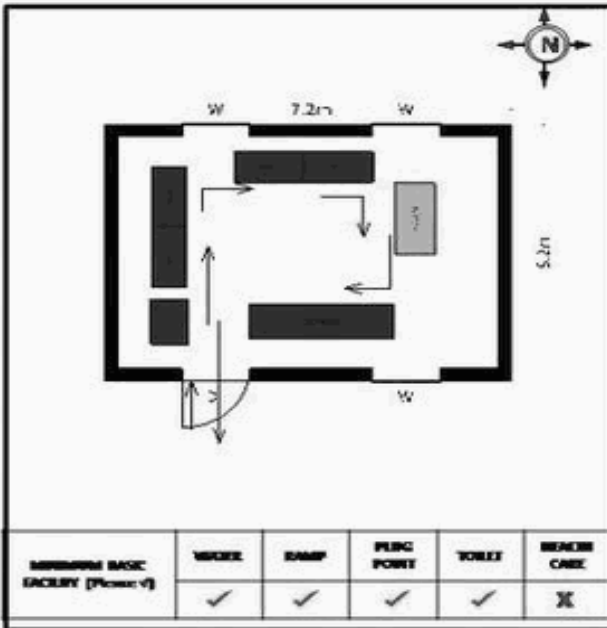

KRISHNAGIRI DISTRICT-கிருஷ்ணகிரி மாவட்டம்
056-THALI ASSEMBLY CONSTITUENCY- தலி சட்டமன்ற தொகுதி
226 Panchayat Union Primary School Chinnatti 635113
226 பஞ்சாயத்து ஒன்றிய துவக்கப்பள்ளி சின்னட்டி

56-தனி சட்டமன்ற தொகுதி

வாக்காளர் பட்டியல் - 2017

பாகம் எண் 226

தொடர்ச்சி...

பிரிவு: 1-ஐக்கேரி (வ.கி) மற்றும் (ஊ) சின்னட்டி வார்டு 2 , பின்கோடு : 635113