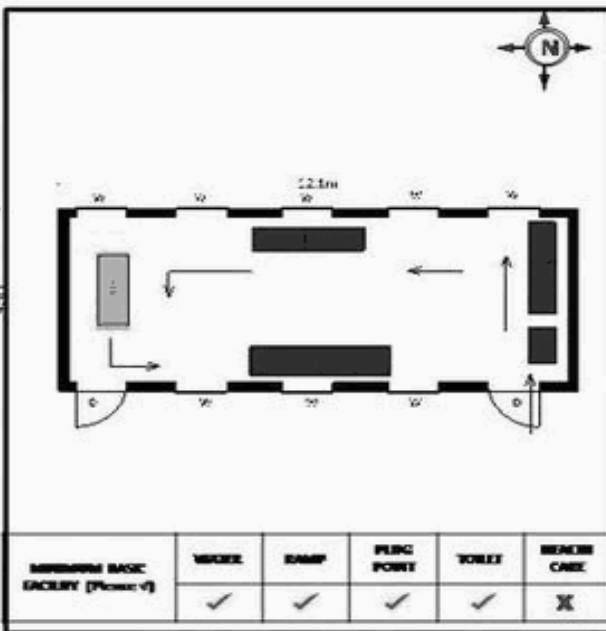

KRISHNAGIRI DISTRICT-கிருஷ்ணகிரி மாவட்டம்
056-THALI ASSEMBLY CONSTITUENCY- தலி சட்டமன்ற தொகுதி
225 Panchayat Union Primary School, Onnukurukki 635 113
225 ஊராட்சி ஒன்றிய துவக்கப்பள்ளி ஒன்னுகுருக்கி

56-தனி சட்டமன்ற தொகுதி

வாக்காளர் பட்டியல் - 2018

பாகம் எண் 225

தொடர்ச்சி...

பிரிவு: 1-ஐக்கேரி (வ.கி) மற்றும் (ஊ) மல்லிப்பாளையம் வார்டு 1, பின்கோடு : 635113