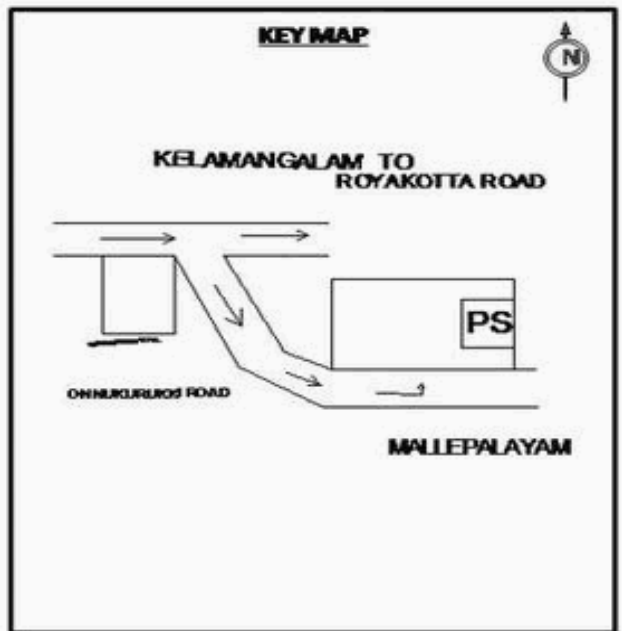

KRISHNAGIRI DISTRICT-கிருஷ்ணகிரி மாவட்டம்
056-THALI ASSEMBLY CONSTITUENCY- தலி சட்டமன்ற தொகுதி
225 Panchayat Union Primary School, Onnukurukki 635 113
225 ஊராட்சி ஒன்றிய துவக்கப்பள்ளி ஒன்னுகுருக்கி

56-தனி சட்டமன்ற தொகுதி

வாக்காளர் பட்டியல் - 2018

பாகம் எண் 225

தொடர்ச்சி...

பிரிவு: 1-ஐக்கேரி (வ.கி) மற்றும் (ஊ) மல்லிப்பாளையம் வார்டு 1, பின்கோடு : 635113