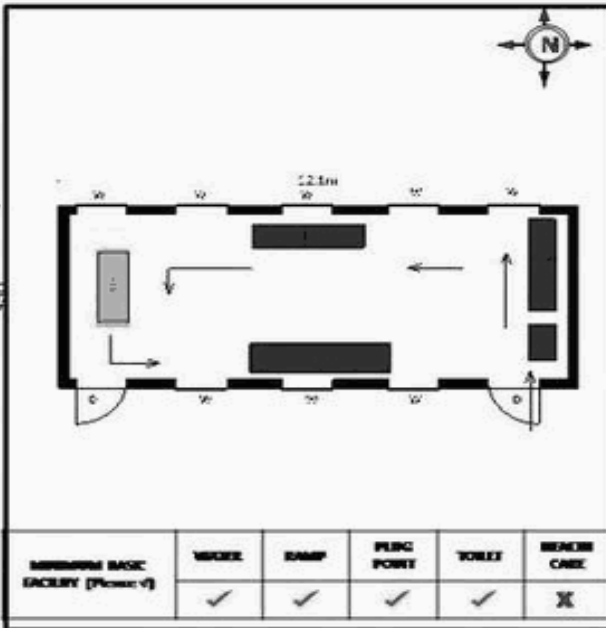

KRISHNAGIRI DISTRICT-கிருஷ்ணகிரி மாவட்டம்
056-THALI ASSEMBLY CONSTITUENCY- தலி சட்டமன்ற தொகுதி
225 Panchayat Union Primary School, Onnukurukki 635 113
225 ஊராட்சி ஒன்றிய துவக்கப்பள்ளி ஒன்னுகுருக்கி

56-தனி சட்டமன்ற தொகுதி

வாக்காளர் பட்டியல் - 2018

பாகம் எண் 225

தொடர்ச்சி...

பிரிவு: 1-ஐக்கேரி (வ.கி) மற்றும் (ஊ) மல்லிப்பாளையம் வார்டு 1, பின்கோடு : 635113