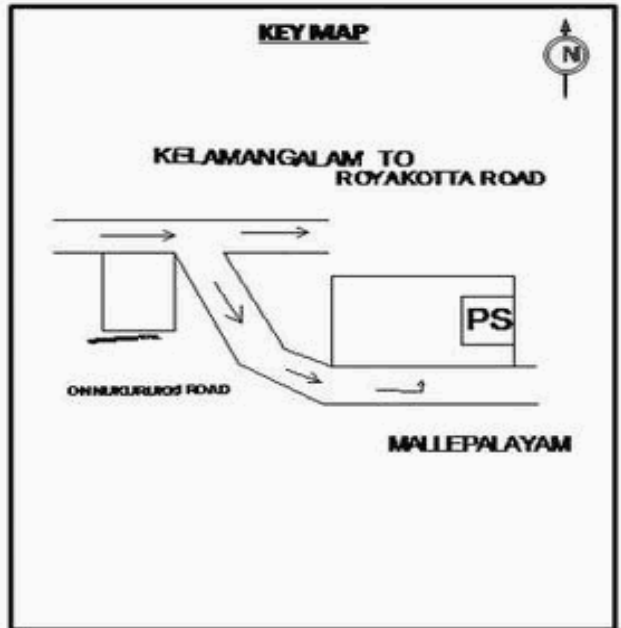

KRISHNAGIRI DISTRICT-கிருஷ்ணகிரி மாவட்டம்
056-THALI ASSEMBLY CONSTITUENCY- தலி சட்டமன்ற தொகுதி
225 Panchayat Union Primary School, Onnukurukki 635 113
225 ஊராட்சி ஒன்றிய துவக்கப்பள்ளி ஒன்னுகுருக்கி

56-தனி சட்டமன்ற தொகுதி

வாக்காளர் பட்டியல் - 2018

பாகம் எண் 225

தொடர்ச்சி...

பிரிவு: 1-ஐக்கேரி (வ.கி) மற்றும் (ஊ) மல்லிப்பாளையம் வார்டு 1, பின்கோடு : 635113