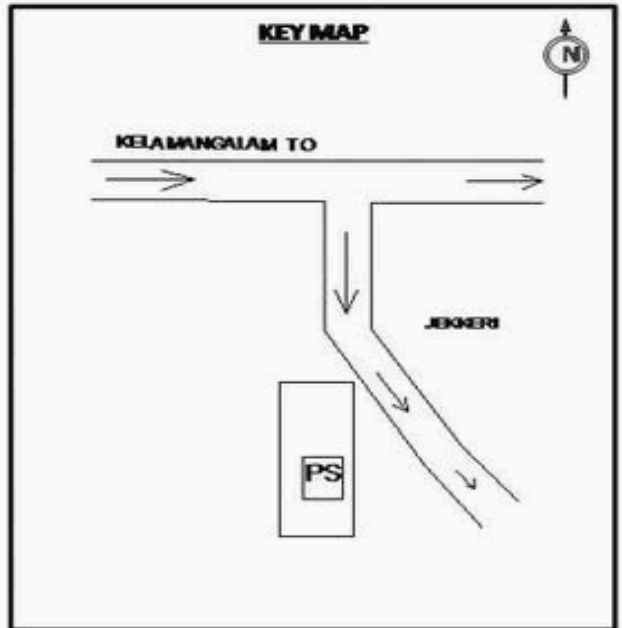

KRISHNAGIRI DISTRICT-கிருஷ்ணகிரி மாவட்டம்
056-THALI ASSEMBLY CONSTITUENCY- தலி சட்டமன்ற தொகுதி
224Panchayat Union Middle School, Jakkeri 635113
224 பஞ்சாயத்தி ஒன்றிய நடுநிலைப்பள்ளி, ஜக்கரி

MINIMUM BASIC FACILITY (Please tick)	WATER	RAMP	PLUG POINT	TOILET	BENCH CASE
	✓	✓	✓	✓	X