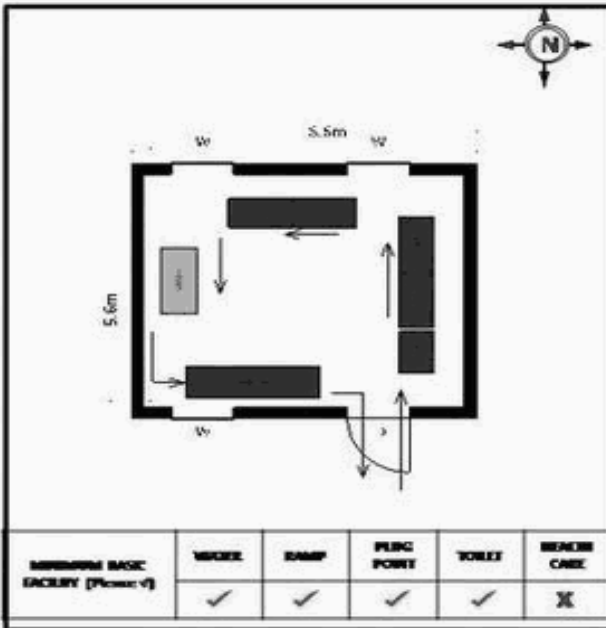

KRISHNAGIRI DISTRICT-கிருஷ்ணகிரி மாவட்டம்
056-THALI ASSEMBLY CONSTITUENCY- தலி சட்டமன்ற தொகுதி
224Panchayat Union Middle School, Jakkeri 635113
224 பஞ்சாயத்தி ஒன்றிய நடுநிலைப்பள்ளி, ஜக்கரி

MINIMUM BASIC FACILITY (Please tick)	WATER	RAMP	PLUG POINT	TOILET	BENCH CASE
	✓	✓	✓	✓	X