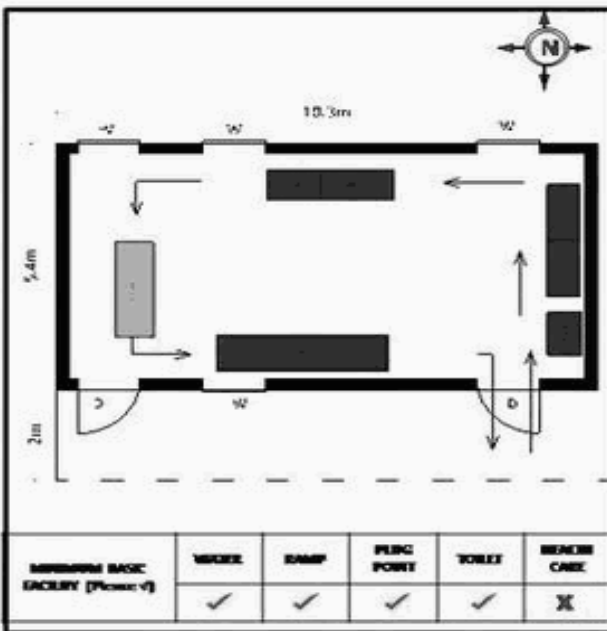

KRISHNAGIRI DISTRICT-கிருஷ்ணகிரி மாவட்டம்
056-THALI ASSEMBLY CONSTITUENCY-- தலி சட்டமன்ற தொகுதி
223Panchayat Union Primary School , Anusonai 635113
223 பஞ்சாயத் ஒன்றிய துவக்கப்பள்ளி அனுசொனை

56-தனி சட்டமன்ற தொகுதி

வாக்காளர் பட்டியல் - 2017

பாகம் எண் 223

தொடர்ச்சி...

பிரிவு: 1-போடிச்சிப்பள்ளி (வ.கி) மற்றும் (ஊ) அனுசோனை வார்டு 6 , பின்கோடு : 635113