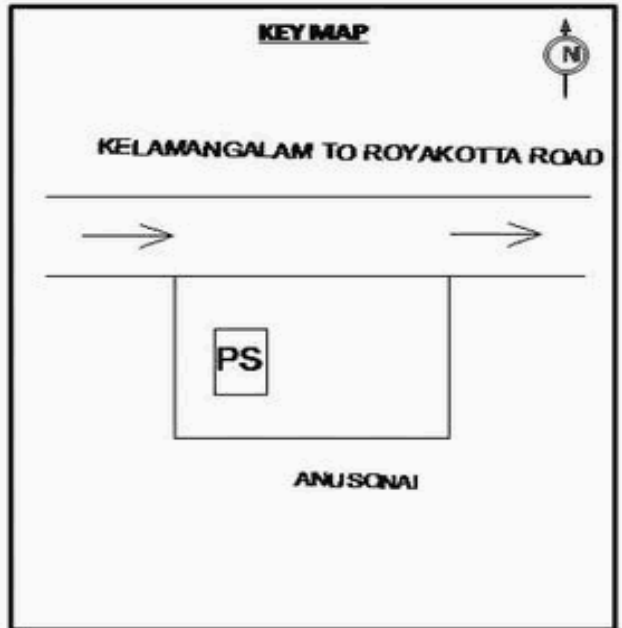

KRISHNAGIRI DISTRICT-கிருஷ்ணகிரி மாவட்டம்
056-THALI ASSEMBLY CONSTITUENCY-- தலி சட்டமன்ற தொகுதி
223Panchayat Union Primary School , Anusoni 635 113
223 பஞ்சாயத் ஒன்றிய துவக்கப்பள்ளி அனுசொனை

56-தனி சட்டமன்ற தொகுதி

வாக்காளர் பட்டியல் - 2018

பாகம் எண் 223

தொடர்ச்சி...

பிரிவு: 1-போடிச்சிப்பள்ளி (வ.கி) மற்றும் (ஊ) அனுசோனை வார்டு 6 , பின்கோடு : 635113