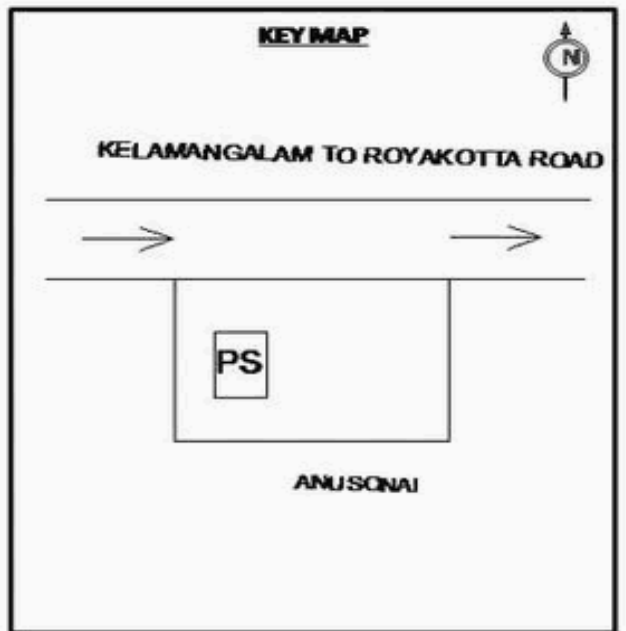

KRISHNAGIRI DISTRICT-கிருஷ்ணகிரி மாவட்டம்
056-THALI ASSEMBLY CONSTITUENCY-- தலி சட்டமன்ற தொகுதி
223Panchayat Union Primary School , Anusonai 635113
223 பஞ்சாயத் ஒன்றிய துவக்கப்பள்ளி அனுசொனை

56-தனி சட்டமன்ற தொகுதி

வாக்காளர் பட்டியல் - 2017

பாகம் எண் 223

தொடர்ச்சி...

பிரிவு: 1-போடிச்சிப்பள்ளி (வ.கி) மற்றும் (ஊ) அனுசோனை வார்டு 6 , பின்கோடு : 635113