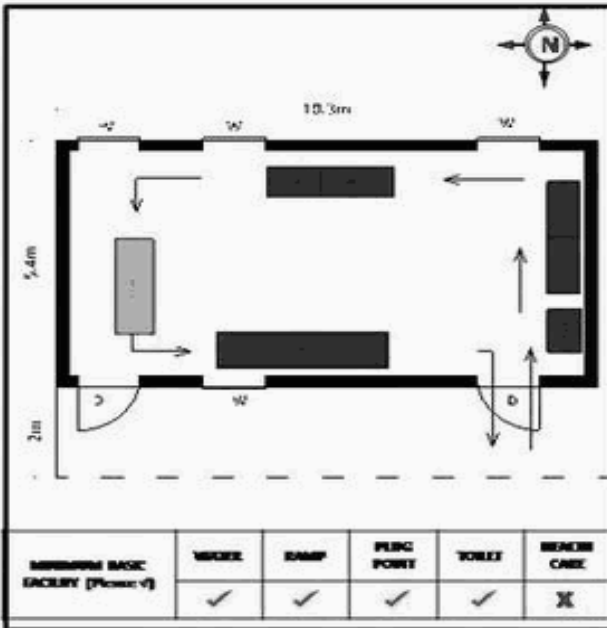

KRISHNAGIRI DISTRICT-கிருஷ்ணகிரி மாவட்டம்
056-THALI ASSEMBLY CONSTITUENCY-- தலி சட்டமன்ற தொகுதி
223Panchayat Union Primary School , Anusoni 635 113
223 பஞ்சாயத் ஒன்றிய துவக்கப்பள்ளி அனுசொனை

56-தனி சட்டமன்ற தொகுதி

வாக்காளர் பட்டியல் - 2018

பாகம் எண் 223

தொடர்ச்சி...

பிரிவு: 1-போடிச்சிப்பள்ளி (வ.கி) மற்றும் (ஊ) அனுசோனை வார்டு 6 , பின்கோடு : 635113