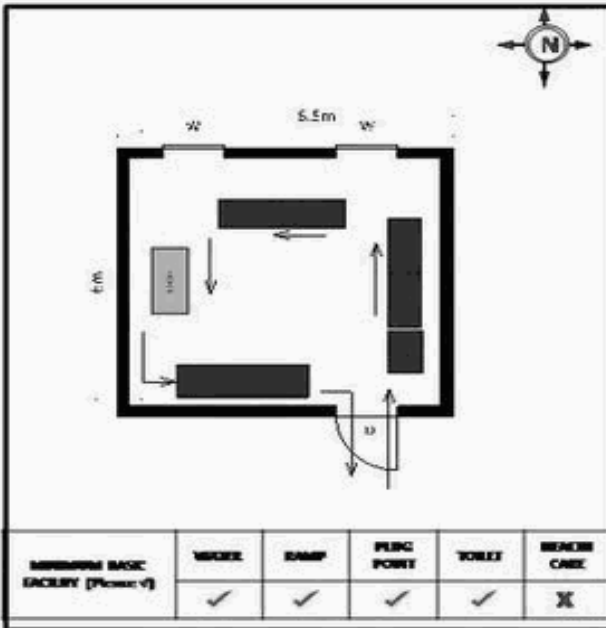

KRISHNAGIRI DISTRICT- கிருஷ்ணகிரி மாவட்டம்
056-THALLI ASSEMBLY CONSTITUENCY - தாலி சட்டமன்றத் தொகுதி
222 Panchayat Union Primary School, Iruthalam 635113
222 பஞ்சாயத்து ஒன்றிய துவக்கப்பள்ளம், திருத்தளம்

56-தனி சட்டமன்ற தொகுதி

வாக்காளர் பட்டியல் - 2018

பாகம் எண் 222

தொடர்ச்சி...

பிரிவு: 1-போடிச்சிப்பள்ளி (வ.கி) மற்றும் (ஊ) இருதாளம் வார்டு 4, பின்கோடு : 635113

1	ISK1043462 வாக்காளர் பெயர்: கண்ணன் தந்தை பெயர்: கிருஷ்ணன் புதியபழைய வீட்டு எண்: 1/4185-A வயது: 41 இனம்: ஆண்	2	ISK1043330 வாக்காளர் பெயர்: நாகலட்சுமி கணவர் பெயர்: கண்ணன் புதியபழைய வீட்டு எண்: 1/4-85A வயது: 39 இனம்: பெண்	3	ISK1043413 வாக்காளர் பெயர்: பசம்மா கணவர் பெயர்: ராமலிங்கம் புதியபழைய வீட்டு எண்: 1/5-402 வயது: 23 இனம்: பெண்
4	ISK1043447 வாக்காளர் பெயர்: சண்முகம் தந்தை பெயர்: மாரப்பன் புதியபழைய வீட்டு எண்: 1/4-85 வயது: 23 இனம்: ஆண்	5	ISK1043074 வாக்காளர் பெயர்: ராத கணவர் பெயர்: தண்டபாணி புதியபழைய வீட்டு எண்: 1-55/- வயது: 32 இனம்: பெண்	6	CMD1715812 வாக்காளர் பெயர்: சாந்தம்மா கணவர் பெயர்: ராஜப்பா புதியபழைய வீட்டு எண்: 1-88/NA வயது: 36 இனம்: பெண்
7	ISK0081117 வாக்காளர் பெயர்: சந்திரகலா கணவர் பெயர்: அஞ்சி புதியபழைய வீட்டு எண்: 1-95/NA வயது: 35 இனம்: பெண்	8	ISK0923144 வாக்காளர் பெயர்: தேவிமணி கணவர் பெயர்: நாராயணாதேவ் புதியபழைய வீட்டு எண்: 1-115/- வயது: 26 இனம்: பெண்	9	CMD1719376 வாக்காளர் பெயர்: சென்னம்மா கணவர் பெயர்: நாகராஜ் புதியபழைய வீட்டு எண்: 1-162/NA வயது: 38 இனம்: பெண்
10	ISK1043132 வாக்காளர் பெயர்: அமரேஷ் தந்தை பெயர்: வெங்கடேஷ் புதியபழைய வீட்டு எண்: 1-173/NA வயது: 24 இனம்: ஆண்	11	ISK1043116 வாக்காளர் பெயர்: சினிவாசன் தந்தை பெயர்: சுக்நாநாச்சாரி புதியபழைய வீட்டு எண்: 1-200/- வயது: 39 இனம்: ஆண்	12	CMD1169358 வாக்காளர் பெயர்: ரங்கலட்சுமி கணவர் பெயர்: குணசேகர் புதியபழைய வீட்டு எண்: 1-209/NA வயது: 37 இனம்: பெண்
13	ISK1043090 வாக்காளர் பெயர்: அஷா கணவர் பெயர்: விஜயகுமார் புதியபழைய வீட்டு எண்: 1-209/- வயது: 28 இனம்: பெண்	14	ISK1043108 வாக்காளர் பெயர்: அம்பிகா கணவர் பெயர்: ஆனந்த் புதியபழைய வீட்டு எண்: 1-211/NA வயது: 31 இனம்: பெண்	15	CMD2971562 வாக்காளர் பெயர்: ஸ்ரீனிவாஷ் தந்தை பெயர்: வெங்கடராஜ் புதியபழைய வீட்டு எண்: 1A/NA வயது: 33 இனம்: ஆண்
16	CMD2971596 வாக்காளர் பெயர்: வெங்கடேஷ் தந்தை பெயர்: ஜெயராமப்பா புதியபழைய வீட்டு எண்: 1A/NA வயது: 31 இனம்: ஆண்	17	ISK0126144 வாக்காளர் பெயர்: லலிதா கணவர் பெயர்: முனியப்பா புதியபழைய வீட்டு எண்: 2/NA வயது: 37 இனம்: பெண்	18	ISK1043124 வாக்காளர் பெயர்: லலிதா கணவர் பெயர்: சீனிவாசன் புதியபழைய வீட்டு எண்: 2-782/NA வயது: 33 இனம்: பெண்
19	ISK1043355 வாக்காளர் பெயர்: மஞ்சளா கணவர் பெயர்: எல்லப்பா புதியபழைய வீட்டு எண்: 3-3/- வயது: 29 இனம்: பெண்	20	ISK1043157 வாக்காளர் பெயர்: கீதா கணவர் பெயர்: அருங்குமார் புதியபழைய வீட்டு எண்: 3-20/NA வயது: 23 இனம்: பெண்	21	ISK0923078 வாக்காளர் பெயர்: சதீஷ் தந்தை பெயர்: முத்துமல்லப்பா புதியபழைய வீட்டு எண்: 3-57/- வயது: 25 இனம்: ஆண்
22	ISK1043140 வாக்காளர் பெயர்: ரம்யா கணவர் பெயர்: சரவணன் புதியபழைய வீட்டு எண்: 3-124/NA வயது: 22 இனம்: பெண்	23	ISK1154392 வாக்காளர் பெயர்: ராமப்பா தந்தை பெயர்: ஈரப்பா புதியபழைய வீட்டு எண்: 4/4-5B1 வயது: 43 இனம்: ஆண்	24	ISK1154400 வாக்காளர் பெயர்: சுமித்ரா கணவர் பெயர்: ராமப்பா புதியபழைய வீட்டு எண்: 4/4-4-5B வயது: 33 இனம்: பெண்
25	ISK1043389 வாக்காளர் பெயர்: ராமப்பா தந்தை பெயர்: பிண்டப்பா புதியபழைய வீட்டு எண்: 4-1/- வயது: 59 இனம்: ஆண்	26	ISK1209709 வாக்காளர் பெயர்: சின்னம்மா கணவர் பெயர்: ஆனந்த் புதியபழைய வீட்டு எண்: 4-1/- வயது: 30 இனம்: பெண்	27	CMD1024215 வாக்காளர் பெயர்: ராமையா தந்தை பெயர்: குப்புசாமி புதியபழைய வீட்டு எண்: 4-2A/4-2 வயது: 66 இனம்: ஆண்
28	CMD1023969 வாக்காளர் பெயர்: முனுவெங்கடம்மாள் கணவர் பெயர்: ராமையா புதியபழைய வீட்டு எண்: 4-2A/4-2 வயது: 61 இனம்: பெண்	29	TN/14/075/0303295 வாக்காளர் பெயர்: சஞ்சீவப்பா தந்தை பெயர்: லஷ்மய்யா புதியபழைய வீட்டு எண்: 4-3/4-4A வயது: 60 இனம்: ஆண்	30	CMD1021781 வாக்காளர் பெயர்: நானம்மா கணவர் பெயர்: சஞ்சீவப்பா புதியபழைய வீட்டு எண்: 4-3/4-4A வயது: 55 இனம்: பெண்