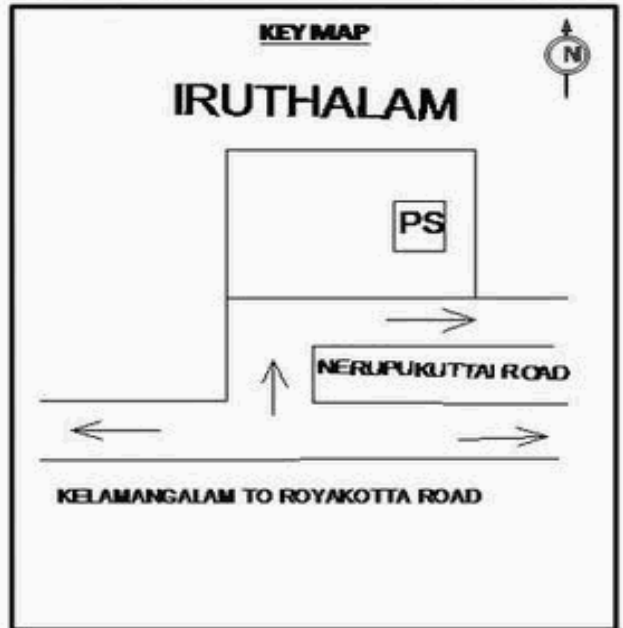

KRISHNAGIRI DISTRICT- கிருஷ்ணகிரி மாவட்டம்
056-THALLI ASSEMBLY CONSTITUENCY - தாலி சட்டமன்றத் தொகுதி
222 Panchayat Union Primary School, Iruthalam 635113
222 பஞ்சாயத்து ஒன்றிய துவக்கப்பள்ளம், திருத்தளம்

56-தனி சட்டமன்ற தொகுதி

வாக்காளர் பட்டியல் - 2018

பாகம் எண் 222

தொடர்ச்சி...

பிரிவு: 1-போடிச்சிப்பள்ளி (வ.கி) மற்றும் (ஊ) இருதாளம் வார்டு 4, பின்கோடு : 635113

1	ISK1043462 வாக்காளர் பெயர்: கண்ணன் தந்தை பெயர்: கிருஷ்ணன் புதியபழைய வீட்டு எண்: 1/4185-A வயது: 41 இனம்: ஆண்	2	ISK1043330 வாக்காளர் பெயர்: நாகலட்சுமி கணவர் பெயர்: கண்ணன் புதியபழைய வீட்டு எண்: 1/4-85A வயது: 39 இனம்: பெண்	3	ISK1043413 வாக்காளர் பெயர்: பசம்மா கணவர் பெயர்: ராமலிங்கம் புதியபழைய வீட்டு எண்: 1/5-402 வயது: 23 இனம்: பெண்
4	ISK1043447 வாக்காளர் பெயர்: சண்முகம் தந்தை பெயர்: மாரப்பன் புதியபழைய வீட்டு எண்: 1/4-85 வயது: 23 இனம்: ஆண்	5	ISK1043074 வாக்காளர் பெயர்: ராத கணவர் பெயர்: தண்டபாணி புதியபழைய வீட்டு எண்: 1-55/- வயது: 32 இனம்: பெண்	6	CMD1715812 வாக்காளர் பெயர்: சாந்தம்மா கணவர் பெயர்: ராஜப்பா புதியபழைய வீட்டு எண்: 1-88/NA வயது: 36 இனம்: பெண்
7	ISK0081117 வாக்காளர் பெயர்: சந்திரகலா கணவர் பெயர்: அஞ்சி புதியபழைய வீட்டு எண்: 1-95/NA வயது: 35 இனம்: பெண்	8	ISK0923144 வாக்காளர் பெயர்: தேவிமணி கணவர் பெயர்: நாராயணாதேவ் புதியபழைய வீட்டு எண்: 1-115/- வயது: 26 இனம்: பெண்	9	CMD1719376 வாக்காளர் பெயர்: சென்னம்மா கணவர் பெயர்: நாகராஜ் புதியபழைய வீட்டு எண்: 1-162/NA வயது: 38 இனம்: பெண்
10	ISK1043132 வாக்காளர் பெயர்: அமரேஷ் தந்தை பெயர்: வெங்கடேஷ் புதியபழைய வீட்டு எண்: 1-173/NA வயது: 24 இனம்: ஆண்	11	ISK1043116 வாக்காளர் பெயர்: சினிவாசன் தந்தை பெயர்: சுக்நாநாச்சாரி புதியபழைய வீட்டு எண்: 1-200/- வயது: 39 இனம்: ஆண்	12	CMD1169358 வாக்காளர் பெயர்: ரங்கலட்சுமி கணவர் பெயர்: குணசேகர் புதியபழைய வீட்டு எண்: 1-209/NA வயது: 37 இனம்: பெண்
13	ISK1043090 வாக்காளர் பெயர்: அஷா கணவர் பெயர்: விஜயகுமார் புதியபழைய வீட்டு எண்: 1-209/- வயது: 28 இனம்: பெண்	14	ISK1043108 வாக்காளர் பெயர்: அம்பிகா கணவர் பெயர்: ஆனந்த் புதியபழைய வீட்டு எண்: 1-211/NA வயது: 31 இனம்: பெண்	15	CMD2971562 வாக்காளர் பெயர்: ஸ்ரீனிவாஷ் தந்தை பெயர்: வெங்கடராஜ் புதியபழைய வீட்டு எண்: 1A/NA வயது: 33 இனம்: ஆண்
16	CMD2971596 வாக்காளர் பெயர்: வெங்கடேஷ் தந்தை பெயர்: ஜெயராமப்பா புதியபழைய வீட்டு எண்: 1A/NA வயது: 31 இனம்: ஆண்	17	ISK0126144 வாக்காளர் பெயர்: லலிதா கணவர் பெயர்: முனியப்பா புதியபழைய வீட்டு எண்: 2/NA வயது: 37 இனம்: பெண்	18	ISK1043124 வாக்காளர் பெயர்: லலிதா கணவர் பெயர்: சீனிவாசன் புதியபழைய வீட்டு எண்: 2-782/NA வயது: 33 இனம்: பெண்
19	ISK1043355 வாக்காளர் பெயர்: மஞ்சளா கணவர் பெயர்: எல்லப்பா புதியபழைய வீட்டு எண்: 3-3/- வயது: 29 இனம்: பெண்	20	ISK1043157 வாக்காளர் பெயர்: கீதா கணவர் பெயர்: அருங்குமார் புதியபழைய வீட்டு எண்: 3-20/NA வயது: 23 இனம்: பெண்	21	ISK0923078 வாக்காளர் பெயர்: சதீஷ் தந்தை பெயர்: முத்துமல்லப்பா புதியபழைய வீட்டு எண்: 3-57/- வயது: 25 இனம்: ஆண்
22	ISK1043140 வாக்காளர் பெயர்: ரம்யா கணவர் பெயர்: சரவணன் புதியபழைய வீட்டு எண்: 3-124/NA வயது: 22 இனம்: பெண்	23	ISK1154392 வாக்காளர் பெயர்: ராமப்பா தந்தை பெயர்: ஈரப்பா புதியபழைய வீட்டு எண்: 4/4-5B1 வயது: 43 இனம்: ஆண்	24	ISK1154400 வாக்காளர் பெயர்: சுமித்ரா கணவர் பெயர்: ராமப்பா புதியபழைய வீட்டு எண்: 4/4-4-5B வயது: 33 இனம்: பெண்
25	ISK1043389 வாக்காளர் பெயர்: ராமப்பா தந்தை பெயர்: பிண்டப்பா புதியபழைய வீட்டு எண்: 4-1/- வயது: 59 இனம்: ஆண்	26	ISK1209709 வாக்காளர் பெயர்: சின்னம்மா கணவர் பெயர்: ஆனந்த் புதியபழைய வீட்டு எண்: 4-1/- வயது: 30 இனம்: பெண்	27	CMD1024215 வாக்காளர் பெயர்: ராமையா தந்தை பெயர்: குப்புசாமி புதியபழைய வீட்டு எண்: 4-2A/4-2 வயது: 66 இனம்: ஆண்
28	CMD1023969 வாக்காளர் பெயர்: முனுவெங்கடம்மாள் கணவர் பெயர்: ராமையா புதியபழைய வீட்டு எண்: 4-2A/4-2 வயது: 61 இனம்: பெண்	29	TN/14/075/0303295 வாக்காளர் பெயர்: சஞ்சீவப்பா தந்தை பெயர்: லஷ்மய்யா புதியபழைய வீட்டு எண்: 4-3/4-4A வயது: 60 இனம்: ஆண்	30	CMD1021781 வாக்காளர் பெயர்: நானம்மா கணவர் பெயர்: சஞ்சீவப்பா புதியபழைய வீட்டு எண்: 4-3/4-4A வயது: 55 இனம்: பெண்