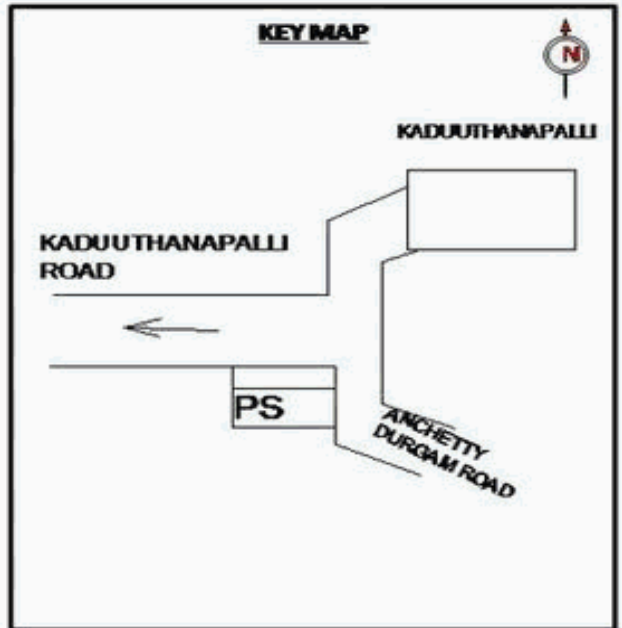

KRISHNAGIRI DISTRICT-கிருஷ்ணகிரி மாவட்டம்
056-THALLI ASSEMBLY CONSTITUENCY- தலி சட்டமன்ற தொகுதி
221Panchayat Union Primary School, Kadu Utharapalli 635 113
221 பஞ்சாயத்து ஒன்றிய துவக்கப்பள்ளி கடுஉதரப்பள்ளி

56-தனி சட்டமன்ற தொகுதி

வாக்காளர் பட்டியல் - 2017

பாகம் எண் 221

தொடர்ச்சி...

பிரிவு: 1-போடிச்சிப்பள்ளி (வ.கி) மற்றும் (ஊ) போடிச்சிப்பள்ளி வார்டு 1, பின்கோடு : 635113