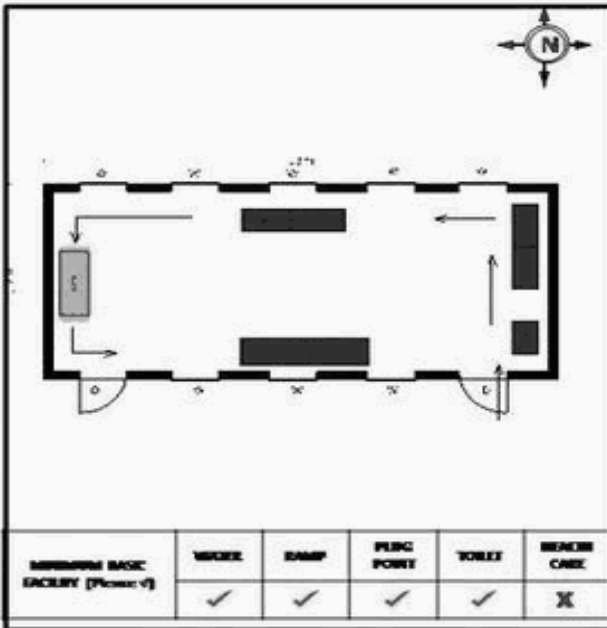

56-தனி சட்டமன்ற தொகுதி

வாக்காளர் பட்டியல் - 2018

பாகம் எண் 221

தொடர்ச்சி...

பிரிவு: 1-போடிச்சிப்பள்ளி (வ.கி) மற்றும் (ஊ) போடிச்சிப்பள்ளி வார்டு 1, பின்கோடு : 635113

1	ISK0080523 வாக்காளர் பெயர்: சிவராமன் தந்தை பெயர்: சத்யநாராயணன் புதியபழைய வீட்டு எண்: 1/NA வயது: 33 இனம்: ஆண்	2	ISK0922682 வாக்காளர் பெயர்: கவியரசி கணவர் பெயர்: கணேசன் புதியபழைய வீட்டு எண்: 1/1-65 வயது: 31 இனம்: பெண்	3	ISK0922658 வாக்காளர் பெயர்: கயல்விழி கணவர் பெயர்: கணேசன் புதியபழைய வீட்டு எண்: 1/1-65 வயது: 26 இனம்: பெண்
4	ISK1494731 வாக்காளர் பெயர்: நேத்ராவுதி கணவர் பெயர்: ராம்குமார் புதியபழைய வீட்டு எண்: 1/1-67-C வயது: 19 இனம்: பெண்	5	ISK0625624 வாக்காளர் பெயர்: ராஜேஸ்வரி கணவர் பெயர்: மஞ்சுநாத் புதியபழைய வீட்டு எண்: 1-H32/NA வயது: 28 இனம்: பெண்	6	TN/14/075/0300366 வாக்காளர் பெயர்: ராமசந்திரப்பா தந்தை பெயர்: திம்மராயப்பா புதியபழைய வீட்டு எண்: 1-1/1-1 வயது: 73 இனம்: ஆண்
7	TN/14/075/0300658 வாக்காளர் பெயர்: கெம்பம்மா கணவர் பெயர்: ராமசந்திரப்பா புதியபழைய வீட்டு எண்: 1-1/1-1 வயது: 68 இனம்: பெண்	8	TN/14/075/0300721 வாக்காளர் பெயர்: திம்மராயப்பா கணவர் பெயர்: ராமசந்திரப்பா புதியபழைய வீட்டு எண்: 1-1/1-1 வயது: 41 இனம்: பெண்	9	CMD2658714 வாக்காளர் பெயர்: கல்பனா கணவர் பெயர்: திம்மராயப்பா புதியபழைய வீட்டு எண்: 1-1/NA வயது: 34 இனம்: பெண்
10	TN/14/075/0300188 வாக்காளர் பெயர்: நாராயணப்பா தந்தை பெயர்: கெம்பையா புதியபழைய வீட்டு எண்: 1-2/1-1A வயது: 65 இனம்: ஆண்	11	ISK1042464 வாக்காளர் பெயர்: திம்மராயப்பா தந்தை பெயர்: நாராயணப்பா புதியபழைய வீட்டு எண்: 1-2/2-1B வயது: 22 இனம்: ஆண்	12	TN/14/075/0300313 வாக்காளர் பெயர்: கௌரம்மா தந்தை பெயர்: நாராயணப்பா புதியபழைய வீட்டு எண்: 1-2A/1-1A வயது: 43 இனம்: பெண்
13	ISK0624999 வாக்காளர் பெயர்: நாகேஷ் தந்தை பெயர்: சுப்பிரமணி புதியபழைய வீட்டு எண்: 1-3/NA வயது: 30 இனம்: ஆண்	14	ISK0625764 வாக்காளர் பெயர்: கணேஷ் தந்தை பெயர்: சுப்பிரமணி புதியபழைய வீட்டு எண்: 1-3/NA வயது: 28 இனம்: ஆண்	15	ISK1360155 வாக்காளர் பெயர்: மஞ்சுளா கணவர் பெயர்: கணேஷ் புதியபழைய வீட்டு எண்: 1-3/- வயது: 23 இனம்: பெண்
16	ISK1042860 வாக்காளர் பெயர்: சீனிவாசன் தந்தை பெயர்: எல்லப்பா புதியபழைய வீட்டு எண்: 1-3-A/ வயது: 22 இனம்: ஆண்	17	ISK0624718 வாக்காளர் பெயர்: லிங்கேஷ் தந்தை பெயர்: எல்லப்பா புதியபழைய வீட்டு எண்: 1-3A/NA வயது: 31 இனம்: ஆண்	18	ISK1418235 வாக்காளர் பெயர்: சந்தியா கணவர் பெயர்: நாகராஜ் புதியபழைய வீட்டு எண்: 1-3A/- வயது: 24 இனம்: பெண்
19	ISK1271816 வாக்காளர் பெயர்: நாகவேணி கணவர் பெயர்: லிங்கேஷ் புதியபழைய வீட்டு எண்: 1-3A/- வயது: 23 இனம்: பெண்	20	ISK1360247 வாக்காளர் பெயர்: வெங்கடேஷ் தந்தை பெயர்: எல்லப்பா புதியபழைய வீட்டு எண்: 1-3A/NIL வயது: 20 இனம்: ஆண்	21	CMD3212537 வாக்காளர் பெயர்: கணேஷ் தந்தை பெயர்: ராமைய்யா புதியபழைய வீட்டு எண்: 1-4B/NA வயது: 47 இனம்: ஆண்
22	ISK0922732 வாக்காளர் பெயர்: ஜானகி கணவர் பெயர்: கணேஷ் புதியபழைய வீட்டு எண்: 1-4b/- வயது: 25 இனம்: பெண்	23	ISK0922765 வாக்காளர் பெயர்: மாஸூர் தந்தை பெயர்: கணேஷ் புதியபழைய வீட்டு எண்: 1-4b/- வயது: 23 இனம்: பெண்	24	TN/14/075/0300177 வாக்காளர் பெயர்: பஜ்ஜப்பா தந்தை பெயர்: ஈரப்பா புதியபழைய வீட்டு எண்: 1-5/1-12A வயது: 88 இனம்: ஆண்
25	TN/14/075/0300161 வாக்காளர் பெயர்: சின்னவெங்கடம்மா கணவர் பெயர்: பஜ்ஜப்பா புதியபழைய வீட்டு எண்: 1-5/1-12A வயது: 83 இனம்: பெண்	26	TN/14/075/0300409 வாக்காளர் பெயர்: வெங்கடராமையா தந்தை பெயர்: ராமப்பா புதியபழைய வீட்டு எண்: 1-5/1-5A வயது: 71 இனம்: ஆண்	27	CMD1165083 வாக்காளர் பெயர்: சின்னசுவாமி தந்தை பெயர்: பஜ்ஜப்பா புதியபழைய வீட்டு எண்: 1-5/1-12A வயது: 58 இனம்: ஆண்
28	TN/14/075/0300130 வாக்காளர் பெயர்: சின்னம்மா கணவர் பெயர்: சின்னசுவாமி புதியபழைய வீட்டு எண்: 1-5/1-67C1 வயது: 53 இனம்: பெண்	29	TN/14/075/0300153 வாக்காளர் பெயர்: முனிராஜ் தந்தை பெயர்: செளடப்பா புதியபழைய வீட்டு எண்: 1-5/1-67C1 வயது: 53 இனம்: ஆண்	30	ISK0080457 வாக்காளர் பெயர்: வெங்கடேஷ் தந்தை பெயர்: சின்னசாமி புதியபழைய வீட்டு எண்: 1-5/NA வயது: 30 இனம்: ஆண்