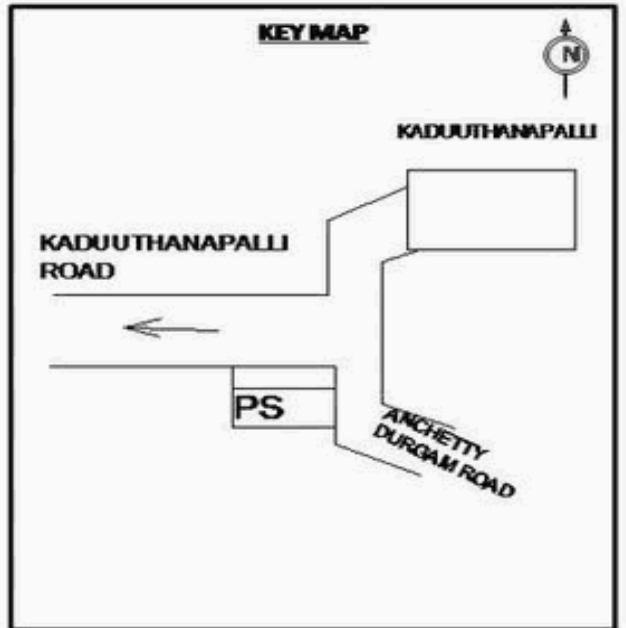

**KRISHNAGIRI DISTRICT-கிருஷ்ணகிரி மாவட்டம்**  
**056-THALI ASSEMBLY CONSTITUENCY- தலி சட்டமன்ற தொகுதி**  
**221Panchayat Union Primary School, Kadu Uthanapalli 635 113**  
**221 பஞ்சாயத்து ஒன்றிய துவக்கப்பள்ளி கடுஉதன்பள்ளி**