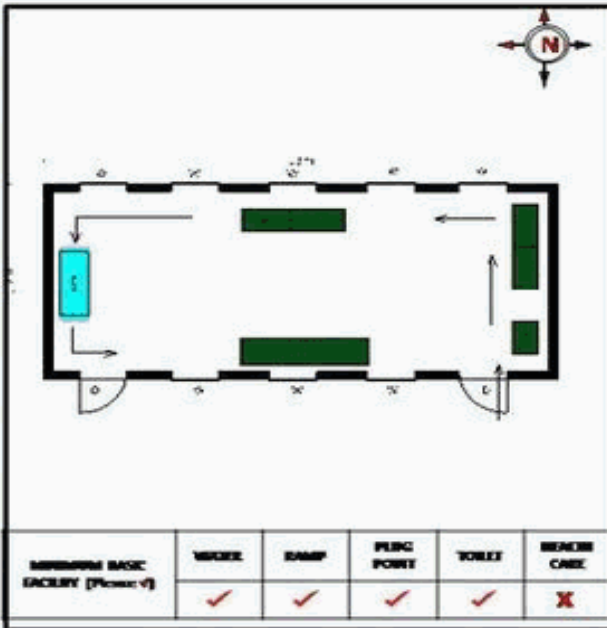

KRISHNAGIRI DISTRICT-கிருஷ்ணகிரி மாவட்டம்
056-THALLI ASSEMBLY CONSTITUENCY- தலி சட்டமன்ற தொகுதி
221Panchayat Union Primary School, Kadu Utharapalli 635 113
221 பஞ்சாயத்து ஒன்றிய துவக்கப்பள்ளி கடுஉதரப்பள்ளி

56-தனி சட்டமன்ற தொகுதி

வாக்காளர் பட்டியல் - 2017

பாகம் எண் 221

தொடர்ச்சி...

பிரிவு: 1-போடிச்சிப்பள்ளி (வ.கி) மற்றும் (ஊ) போடிச்சிப்பள்ளி வார்டு 1, பின்கோடு : 635113